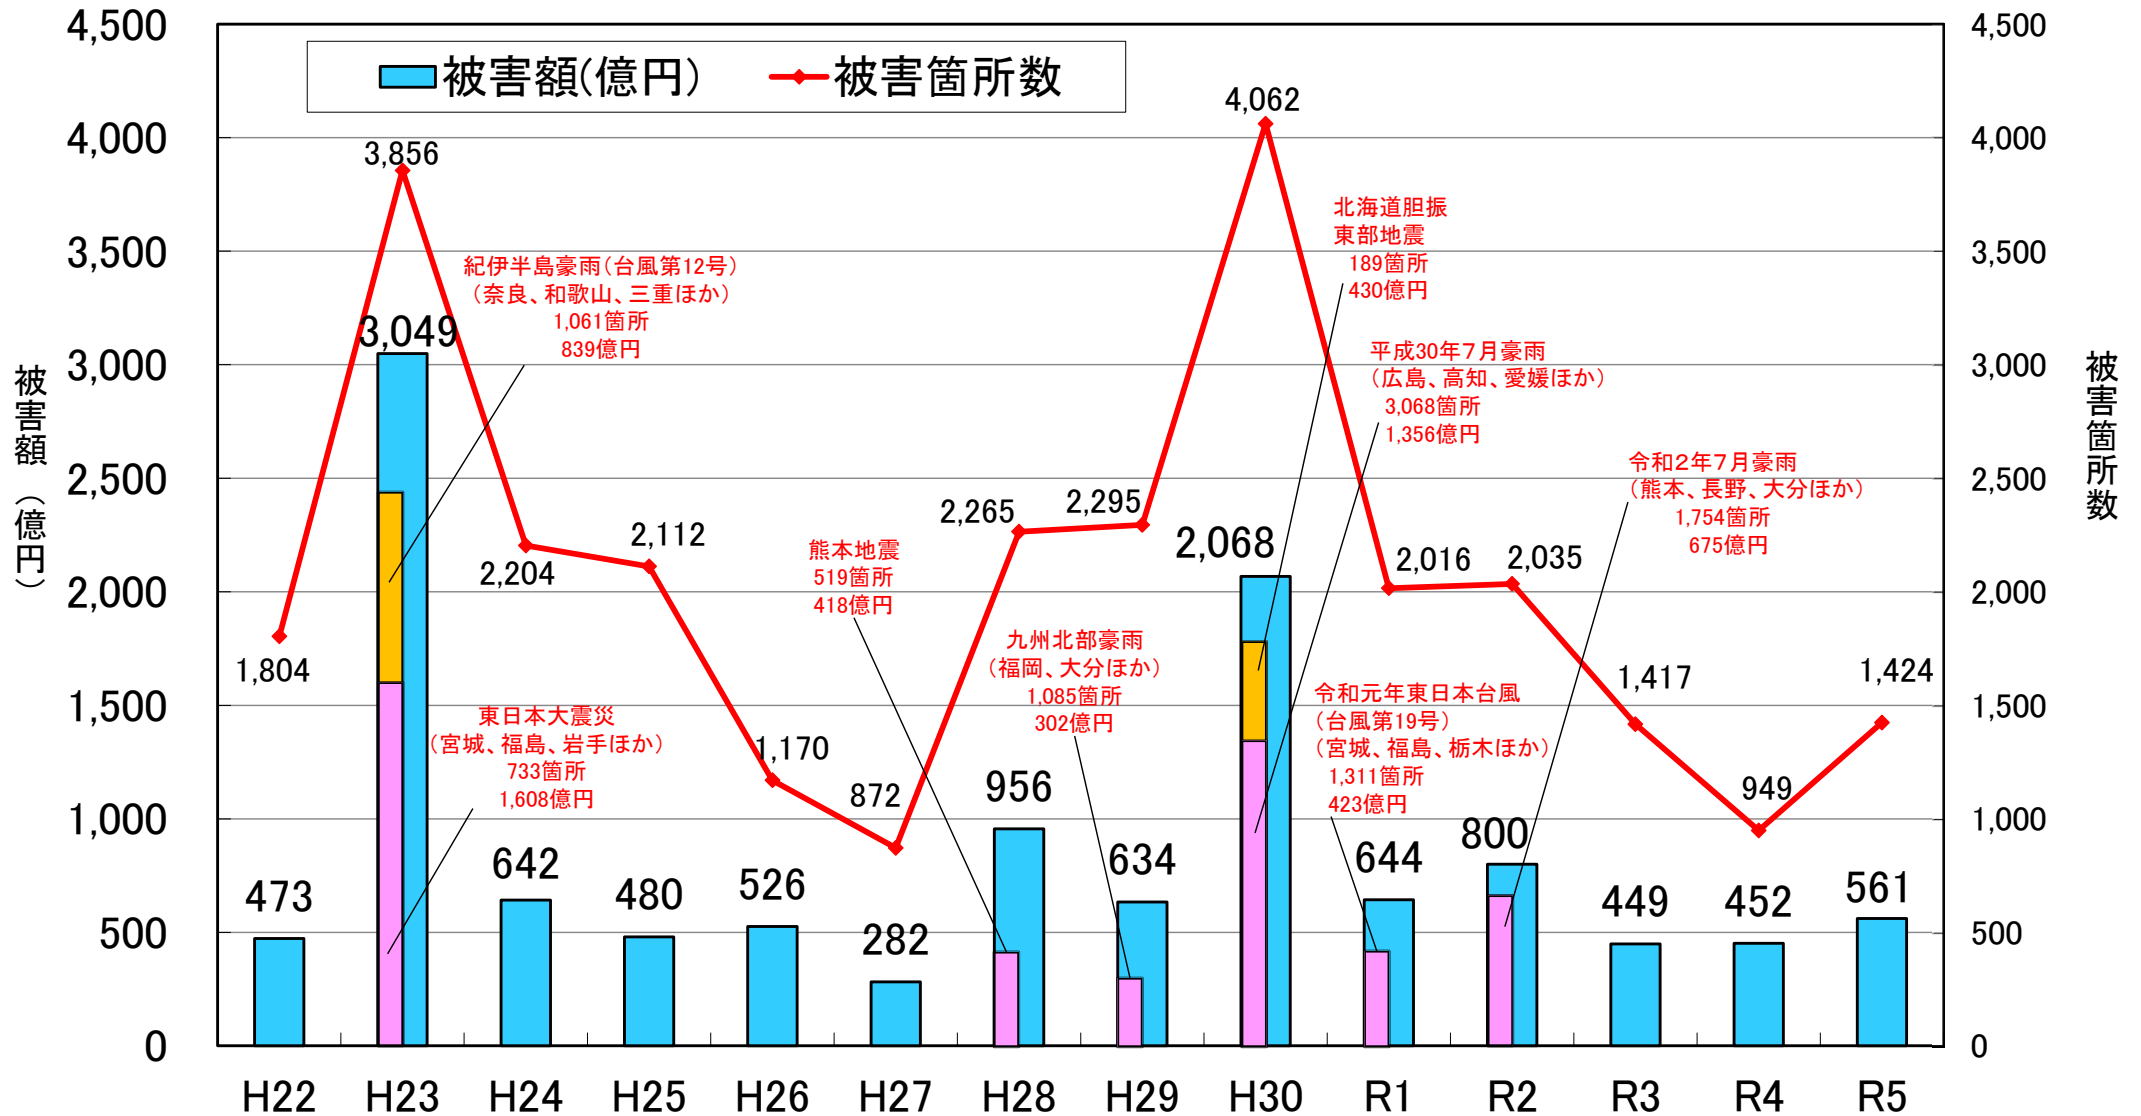

令和5年の山地災害の発生状況(確定)

<被害概況>

令和5年の山地災害被害は、被害箇所数1,424か所、被害額約561億円であり、被害額の対前年同期比は124%となっている。

(1) 民有林・国有林別被害

(単位:百万円)

区 分	民 有 林		国 有 林		合 計	
	箇 所 数	被 害 額	箇 所 数	被 害 額	箇 所 数	被 害 額
林地荒廃	1,127	43,776	141	6,438	1,268	50,215
治山施設	144	4,672	12	1,182	156	5,854
合 計	1,271	48,449	153	7,620	1,424	56,069

(2) 災害別被害と主な被災都道府県

(単位:百万円)

区 分	被 害		主 な 都 道 府 県
	箇 所 数	被 害 額	
雪崩災害	3	75	秋田県
融雪災害	5	2,091	福井県、新潟県、山形県、京都府
地すべり災害	4	917	宮崎県、長崎県、新潟県、長野県
風浪災害	2	72	新潟県
地震災害	9	524	石川県
豪雨災害	149	6,264	北海道、富山県、岐阜県、三重県
落石災害	2	349	北海道、栃木県
梅雨災害	919	29,040	福岡県、長野県、大分県、秋田県
台風第6号	72	5,325	宮崎県、鹿児島県、高知県、愛媛県
台風第7号	198	10,227	静岡県、京都府、鳥取県、岐阜県
台風第13号	58	915	茨城県、千葉県、福島県
その他	3	269	愛媛県、静岡県
合計	1,424	56,069	福岡県、静岡県、宮崎県、長野県

※四捨五入により合計と内訳は一致しない場合がある。

近年の山地災害の発生状況

令和5年確定

平成22年から令和5年の山地災害の発生箇所数及び被害額は下記のとおり。