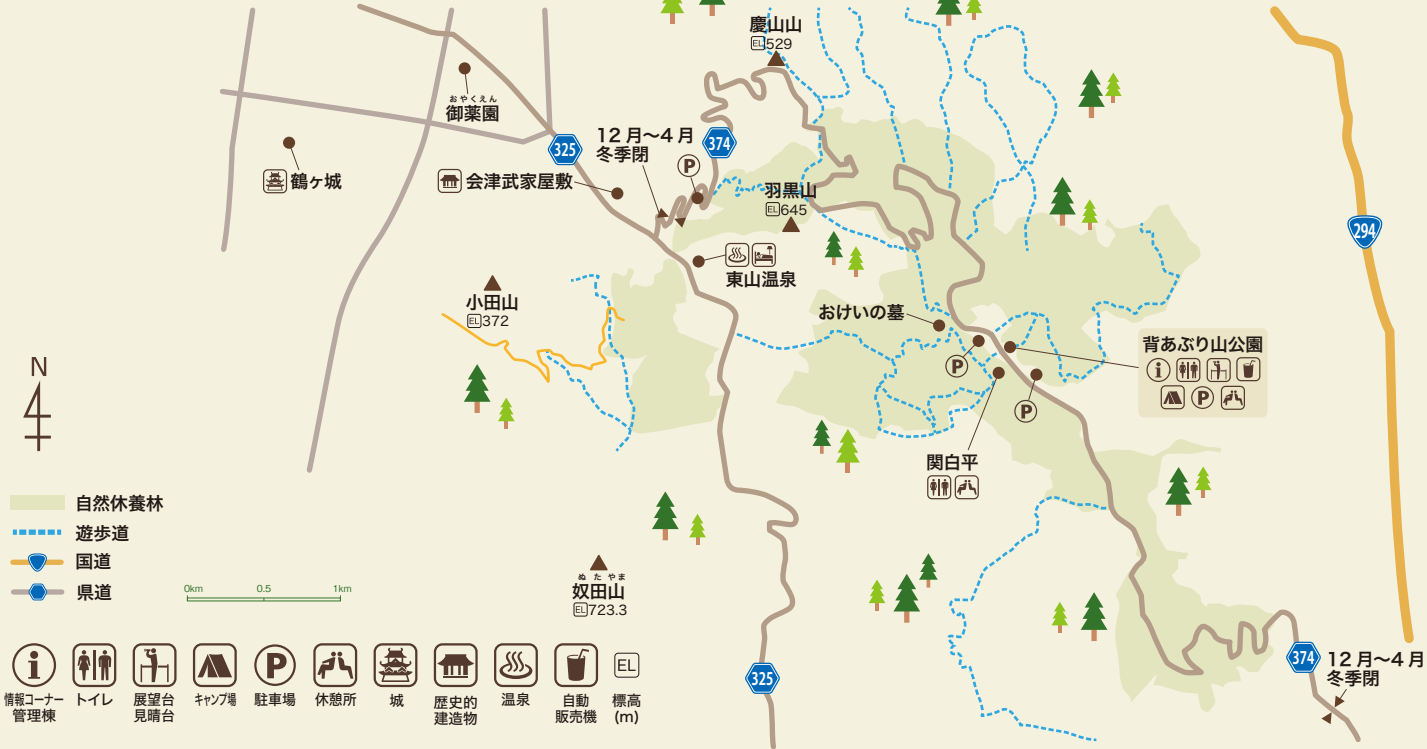

会津東山自然休養林案内図

- 自然休養林
- 遊歩道
- 国道
- 県道

- 情報コーナー 管理棟
- トイレ
- 展望台 見晴台
- キャンプ場
- 駐車場
- 休憩所
- 城
- 歴史的 建造物
- 温泉
- 自動 販売機
- 標高 (m)

12月~4月 冬季閉