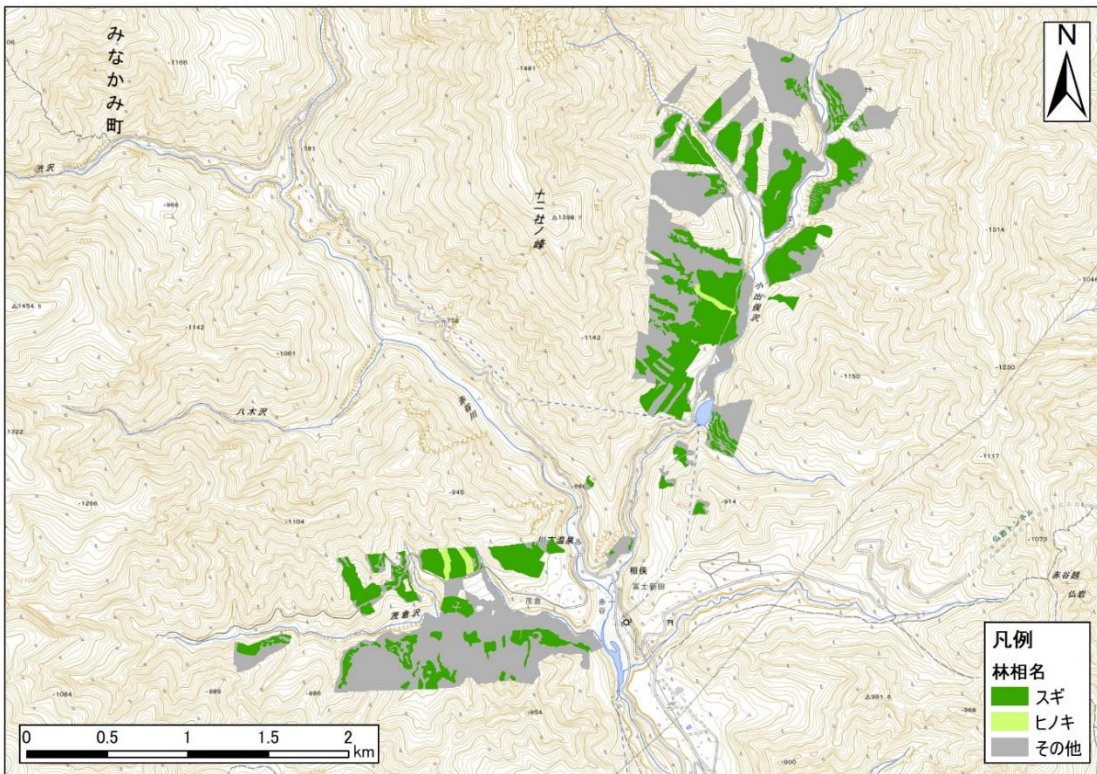

図 3-7 レーザ林相図(福島県)

図 3-8 林相区分図(福島県)

図 3-9 レーザ林相図(群馬県)

図 3-10 林相区分図(群馬県)

図 3-11 林相区分図(新潟県)

※計測データ内に反射強度が含まれなかったため、レーザ林相図は未作成