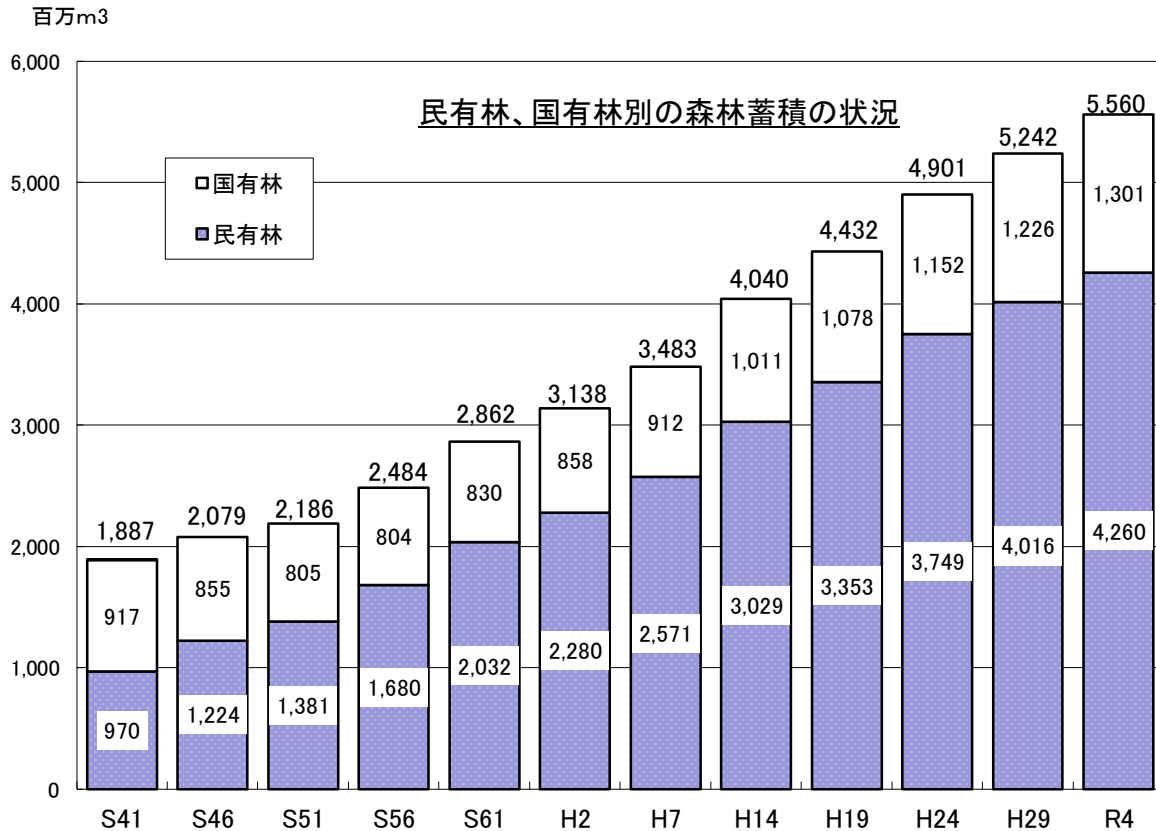

注：H19・H24・H29・R4は、都道府県において収穫表の見直し等精度向上（高齢級人工林の蓄積の見直し等）を図っているため、単純に比較できない。

注: H19・H24・H29・R4は、都道府県において収穫表の見直し等精度向上(高齢級人工林の蓄積の見直し等)を図っているため、単純に比較できない。