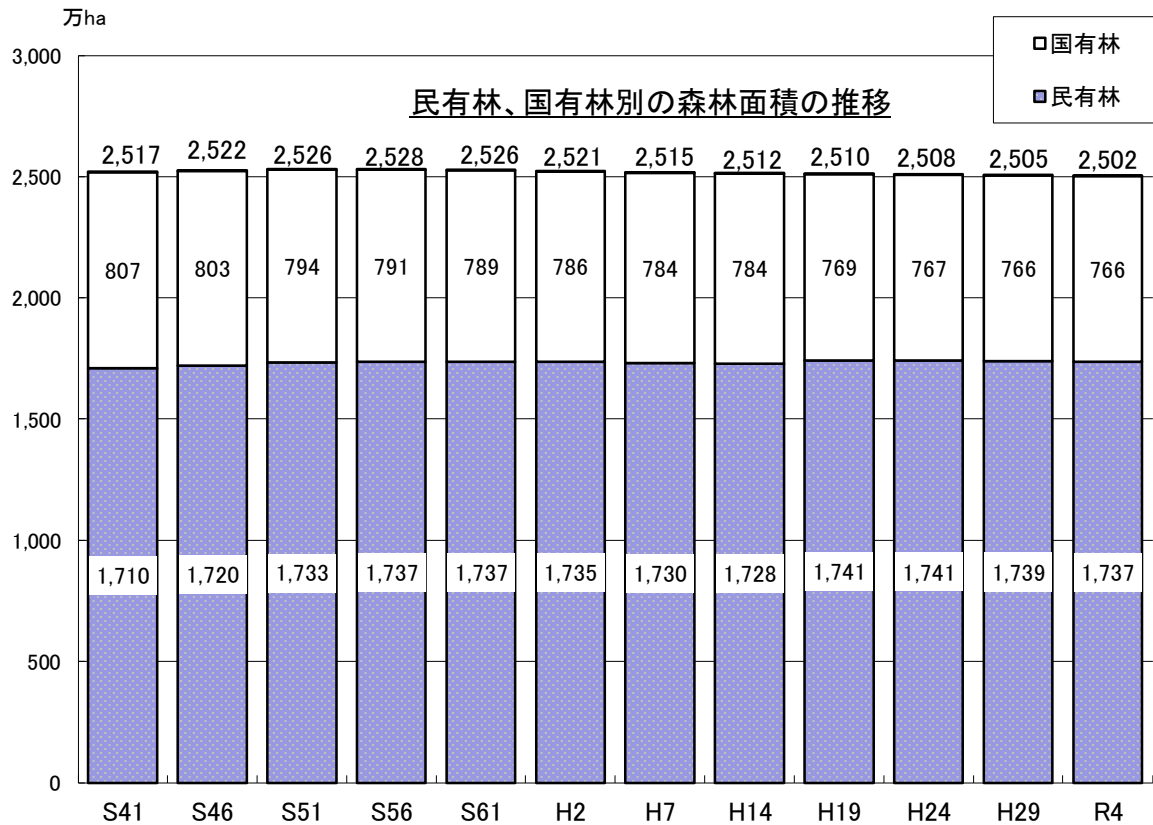

注：H19・H24・H29・R4は、都道府県において収穫表の見直し等精度向上（高齢級人工林の蓄積の見直し等）を図っているため、単純に比較できない。

注: H19・H24・H29・R4は、都道府県において収穫表の見直し等精度向上(高齢級人工林の蓄積の見直し等)を図っているため、単純に比較できない。