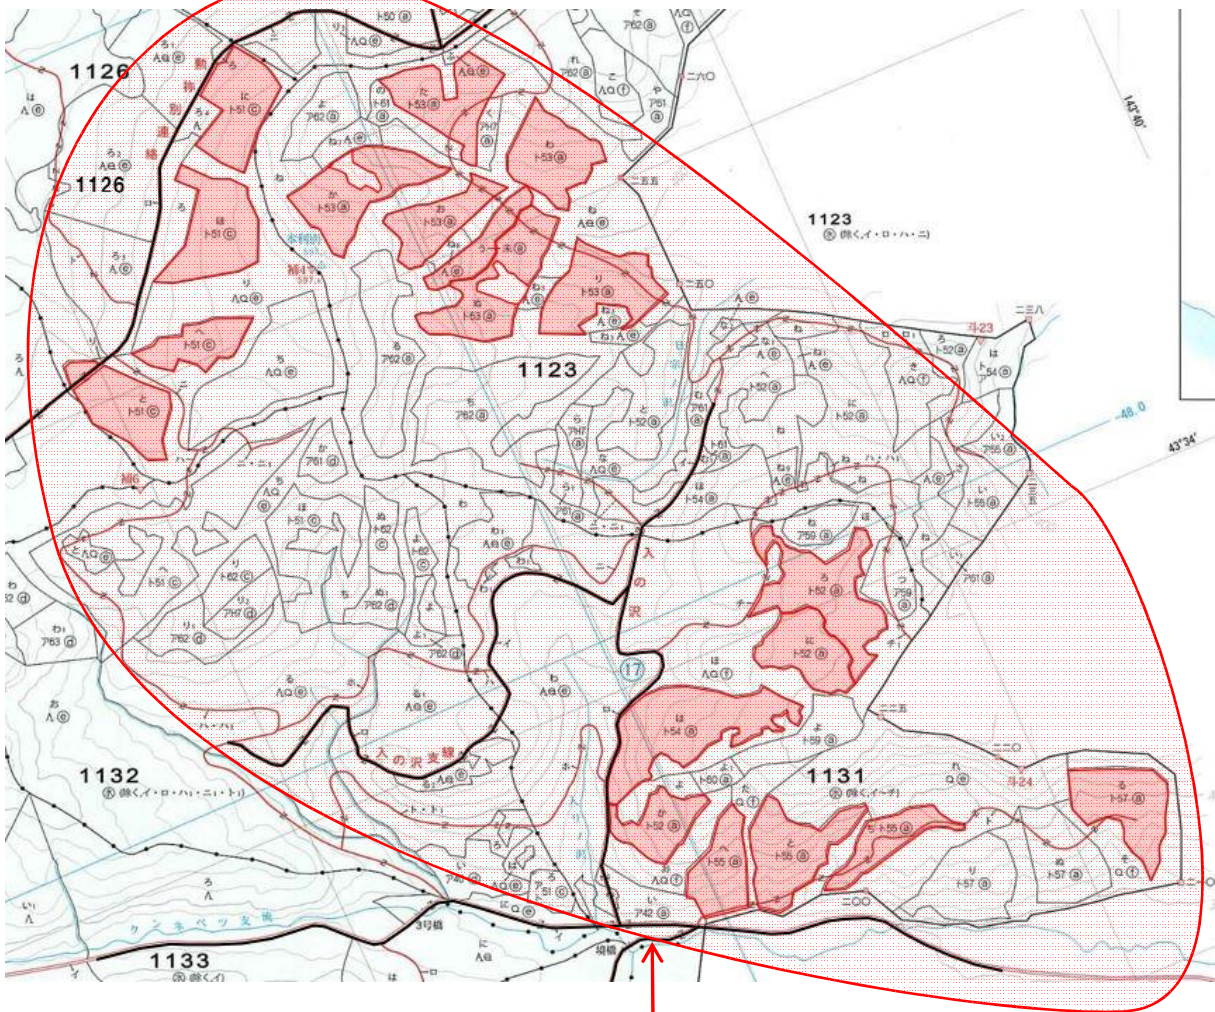

様式 3

1123林班外 林地未利用材の発生状況 (林内末木枝条)

- 森林の所在地 陸別町勲禰別 (十勝東部森林管理署)
- ◇ 1123 林班り小班外 面積 214 ha
人工林 林齡 46 年生外
- ◇ 出材の形態等
形態 : 生産事業 (着手)
材の状態 : 今後伐採
現存場所 : 森林作業道脇 (林内)
- ◇ 現地の概要
 - ◆ 伐採時期 : 令和6年5月頃 ~ 令和7年2月頃
 - ◆ 未利用材の発生量 : 約 1,710 m³
 - ◆ 陸別町役場からの距離 : 約 21~23 km
 - ◆ 林道からの最長集材距離 : 1500 m程度

林地未利用材発生位置図

未利用材位置

未利用材位置