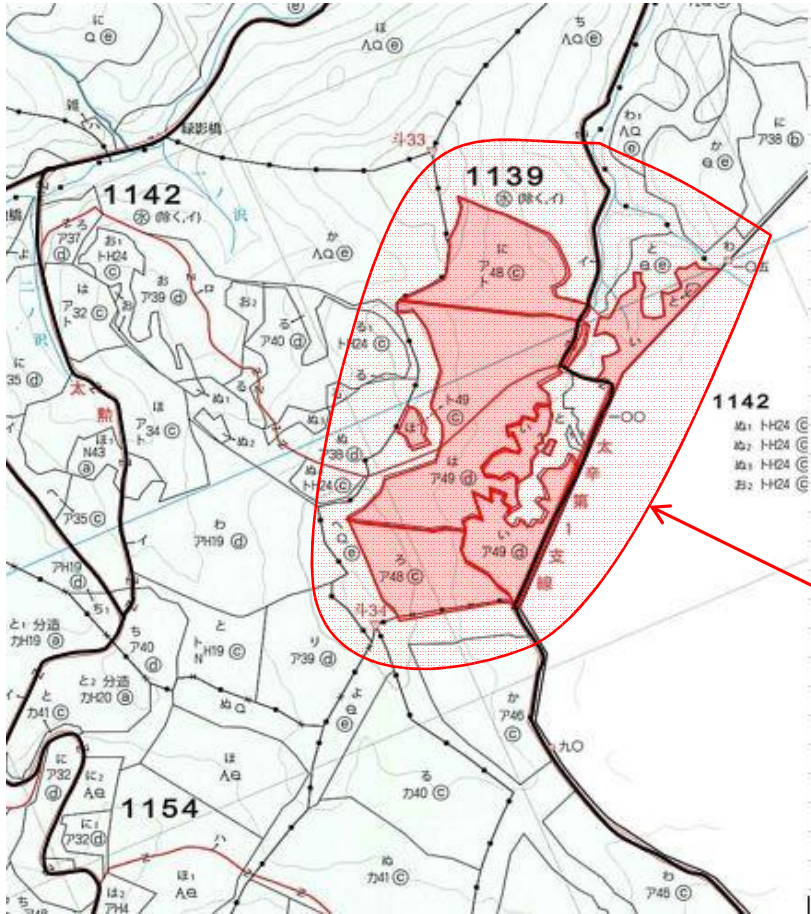

様式 3

1123林班外 林地未利用材の発生状況 (林内末木枝条)

- 森林の所在地 陸別町勲禰別 (十勝東部森林管理署)
- ◇ 1123 林班り小班外 面積 214 ha
人工林 林齡 46 年生外
- ◇ 出材の形態等
形態 : 生産事業 (着手)
材の状態 : 今後伐採
現存場所 : 森林作業道脇 (林内)
- ◇ 現地の概要
 - ◆ 伐採時期 : 令和6年5月頃 ~ 令和7年2月頃
 - ◆ 未利用材の発生量 : 約 1,710 m³
 - ◆ 陸別町役場からの距離 : 約 21~23 km
 - ◆ 林道からの最長集材距離 : 1500 m程度

林地未利用材発生位置図

未利用材位置

未利用材位置