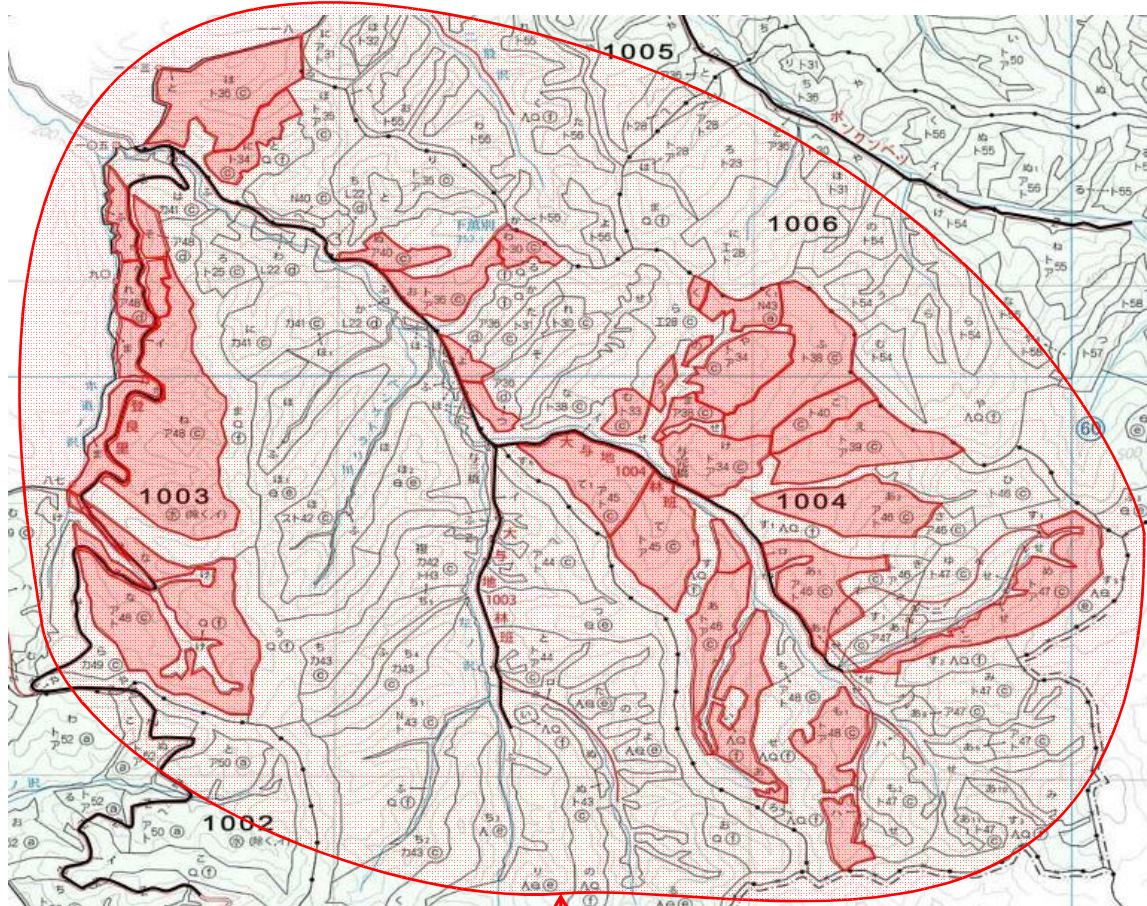

様式 3

1003林班外 林地未利用材の発生状況 (林内末木枝条)

- 森林の所在地 陸別町宇遠別 外 (十勝東部森林管理署)
- ◇ 1003 林班 れ 小 班 外 面積 277 ha
人工林 林 齡 51 年生外
- ◇ 出材の形態等
形 態 : 生産事業 (着手)
材の状態 : 今後伐採
現存場所 : 森林作業道脇 (林内)
- ◇ 現地の概要
 - ◆ 伐採時期 : 令和6年5月頃 ~ 令和7年2月頃
 - ◆ 未利用材の発生量 : 約 1,660 m³
 - ◆ 陸別町役場からの距離 : 約 11 km
 - ◆ 林道からの最長集材距離 : 1000 m程度

林地未利用材発生位置図

未利用材位置