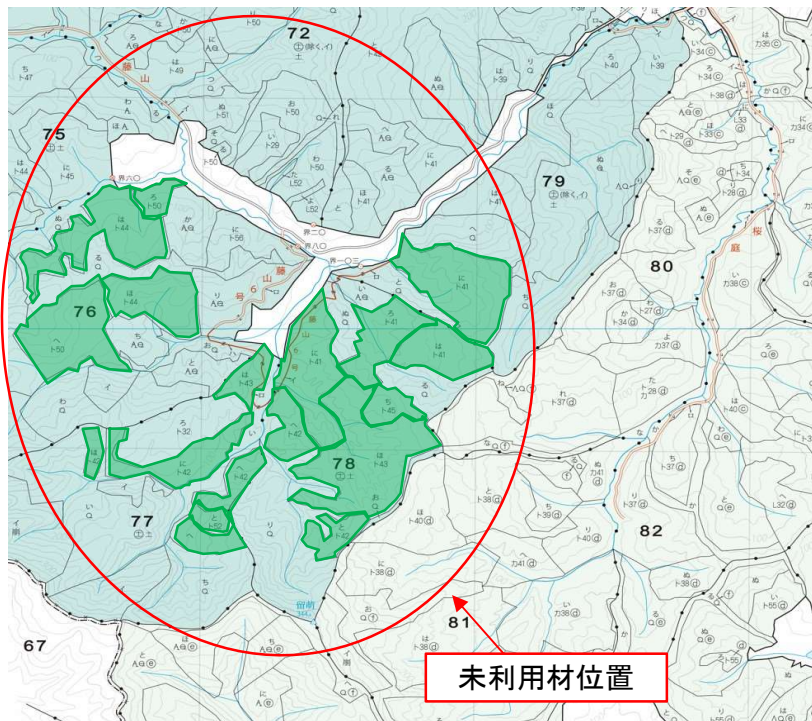

様式 3

76林班 林地未利用材の発生状況 (林内末木枝条)

- 森林の所在地 留萌市峠下 (留萌南部森林管理署)
- ◇ 76 林班 ろ 小班 面積 326 ha
人工林 林 齡 50 年生外
- ◇ 出材の形態等
 - 形 態 : 生産事業 (着手)
 - 材 の 状 : 今後伐採
 - 現 存 場 : 森林作業道脇 (林内)
- ◇ 現地の概要
 - ◆ 伐 採 時 : 令和6年7月~令和7年2月
 - ◆ 未利用材の発生量 : 約 1,250 m3
 - ◆ 留萌市役所からの距離 : 約 22~25 km
 - ◆ 林道からの最長集材距離 : 1,230 m程度

林地未利用材発生位置図

林地未利用材発生位置図