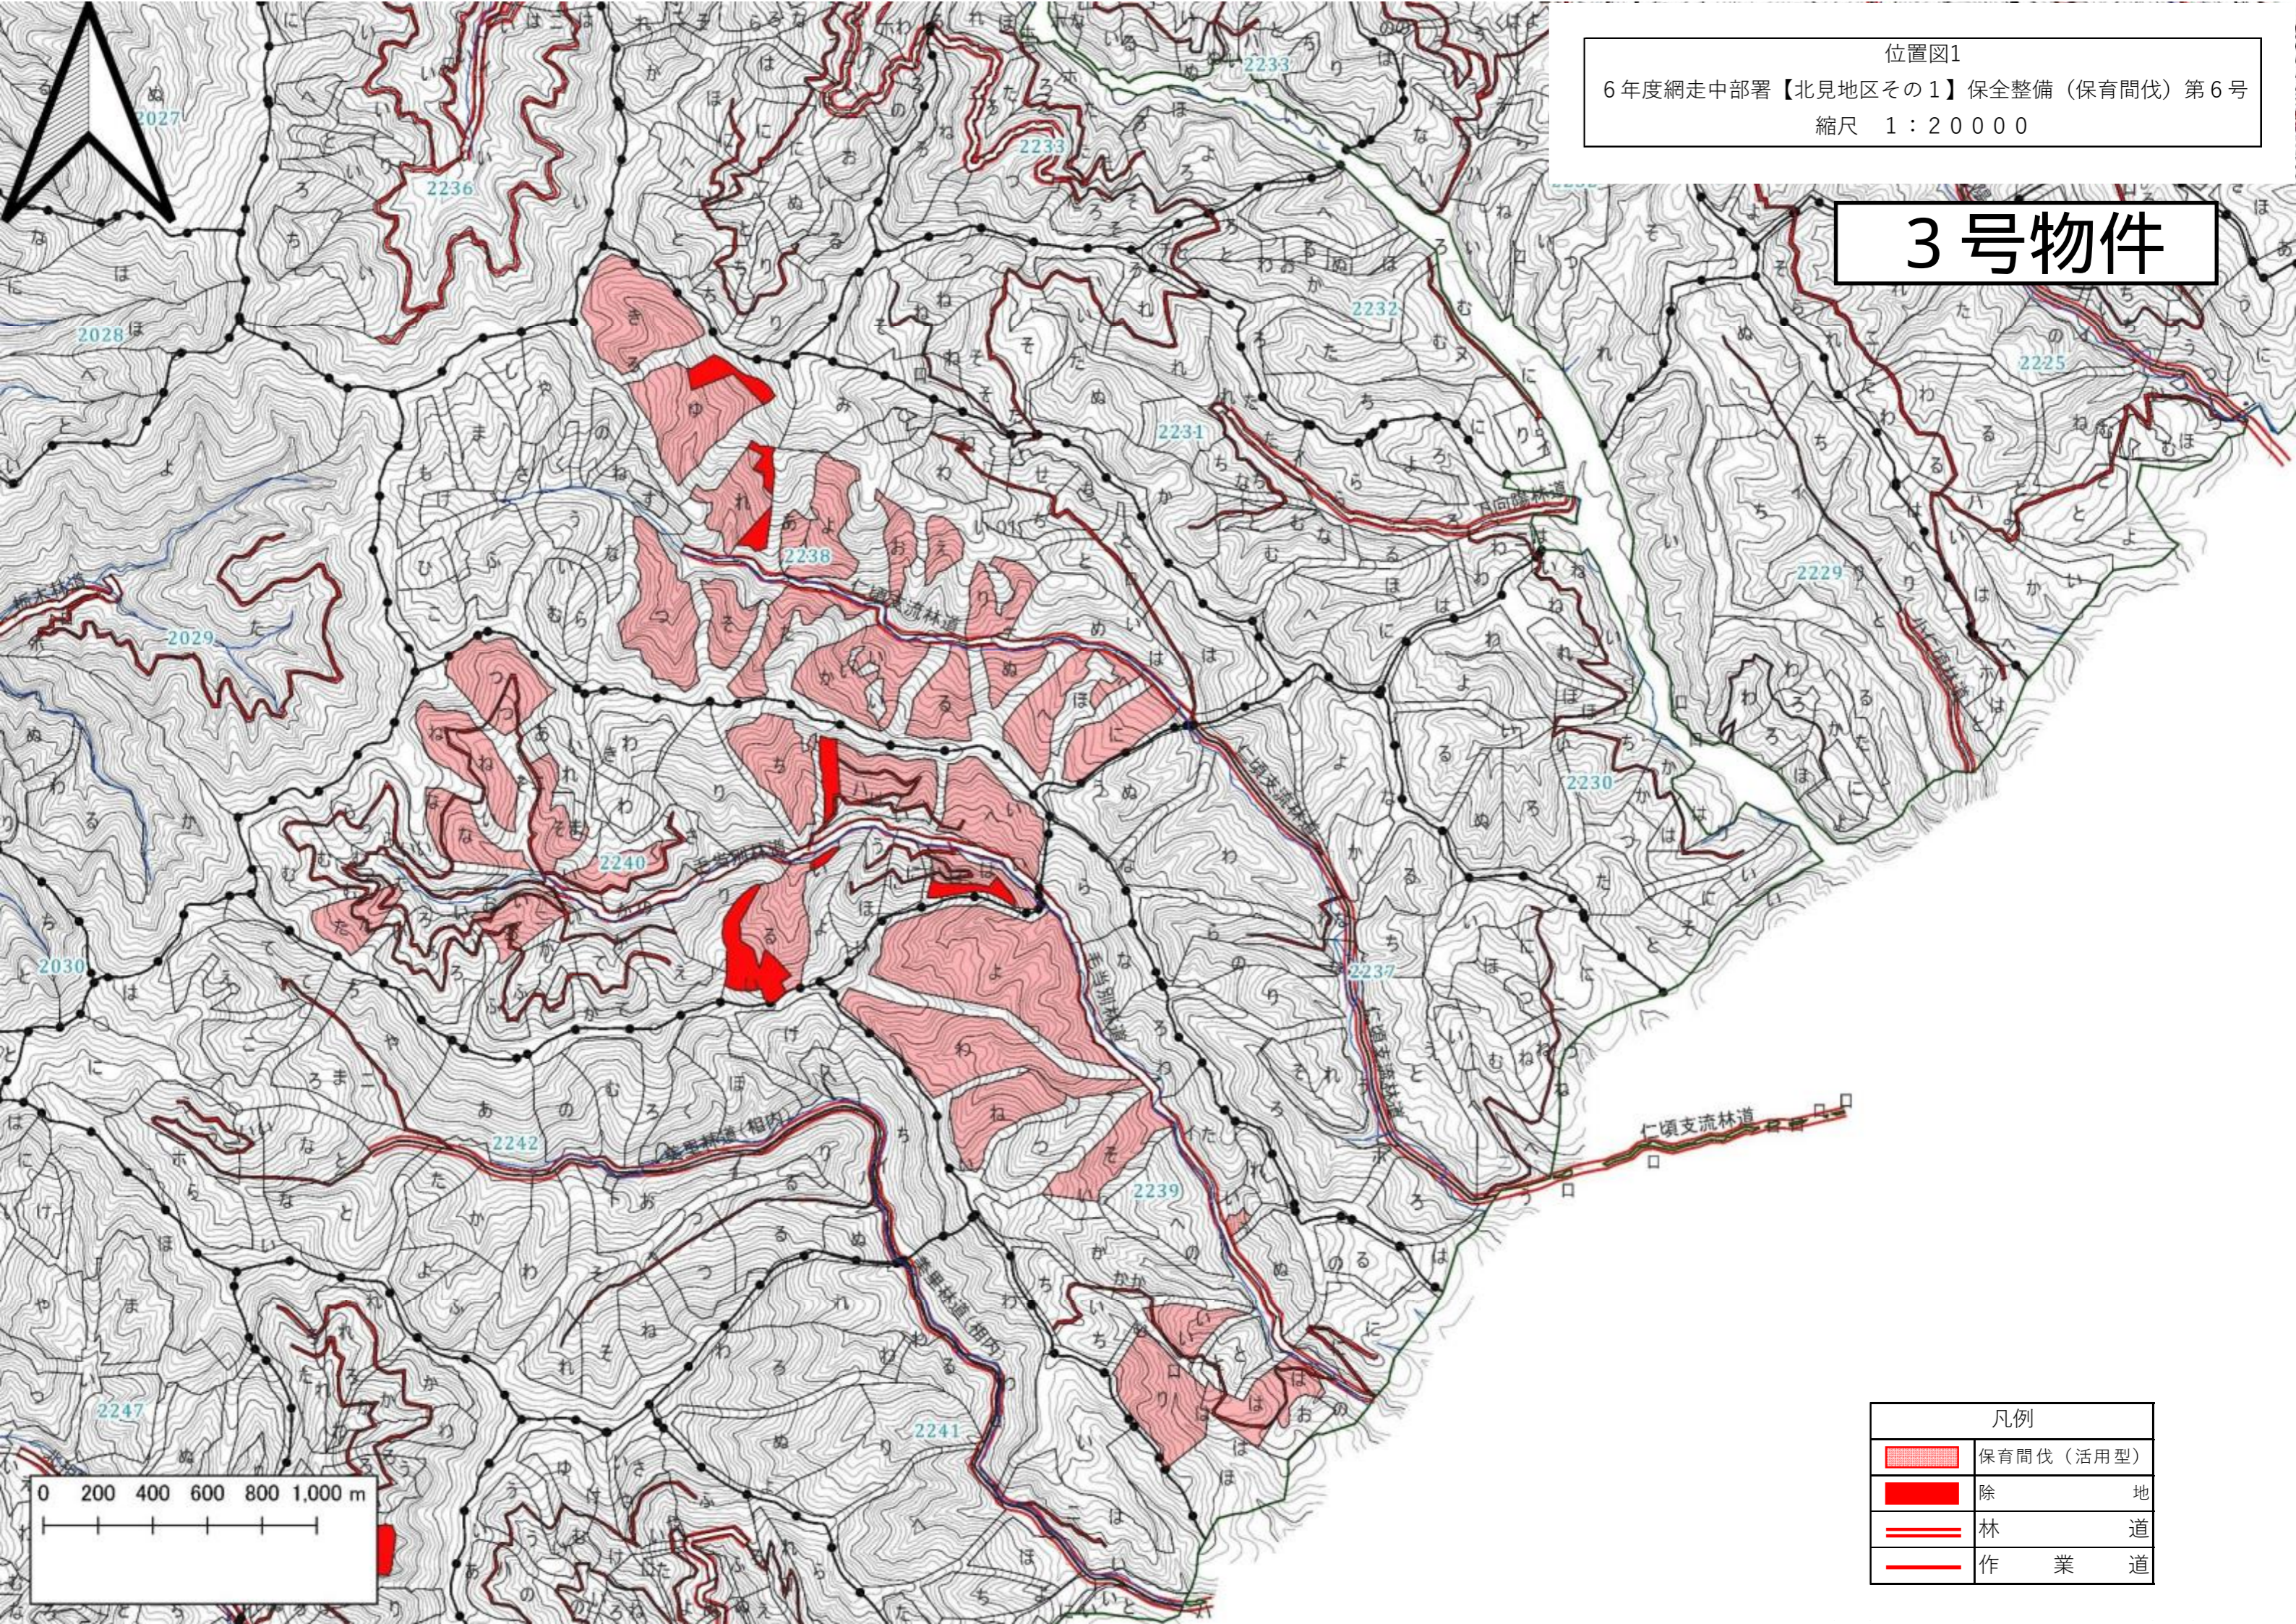

現 存 場 所： 森林作業道脇（林内）

現地の概要

伐採時期：令和7年4月～令和8年2月頃

未利用材の発生量： 約 1,590 m3

北見市役所からの距離： 約 17 km

林道からの最長集材距離： 1,080 m程度

生産事業地の位置図は別紙のとおり

位置図1

6年度網走中部署【北見地区その1】保全整備（保育間伐）第6号

縮尺 1：20000

3号物件

凡例	
	保育間伐（活用型）
	除地
	林道
	作業道