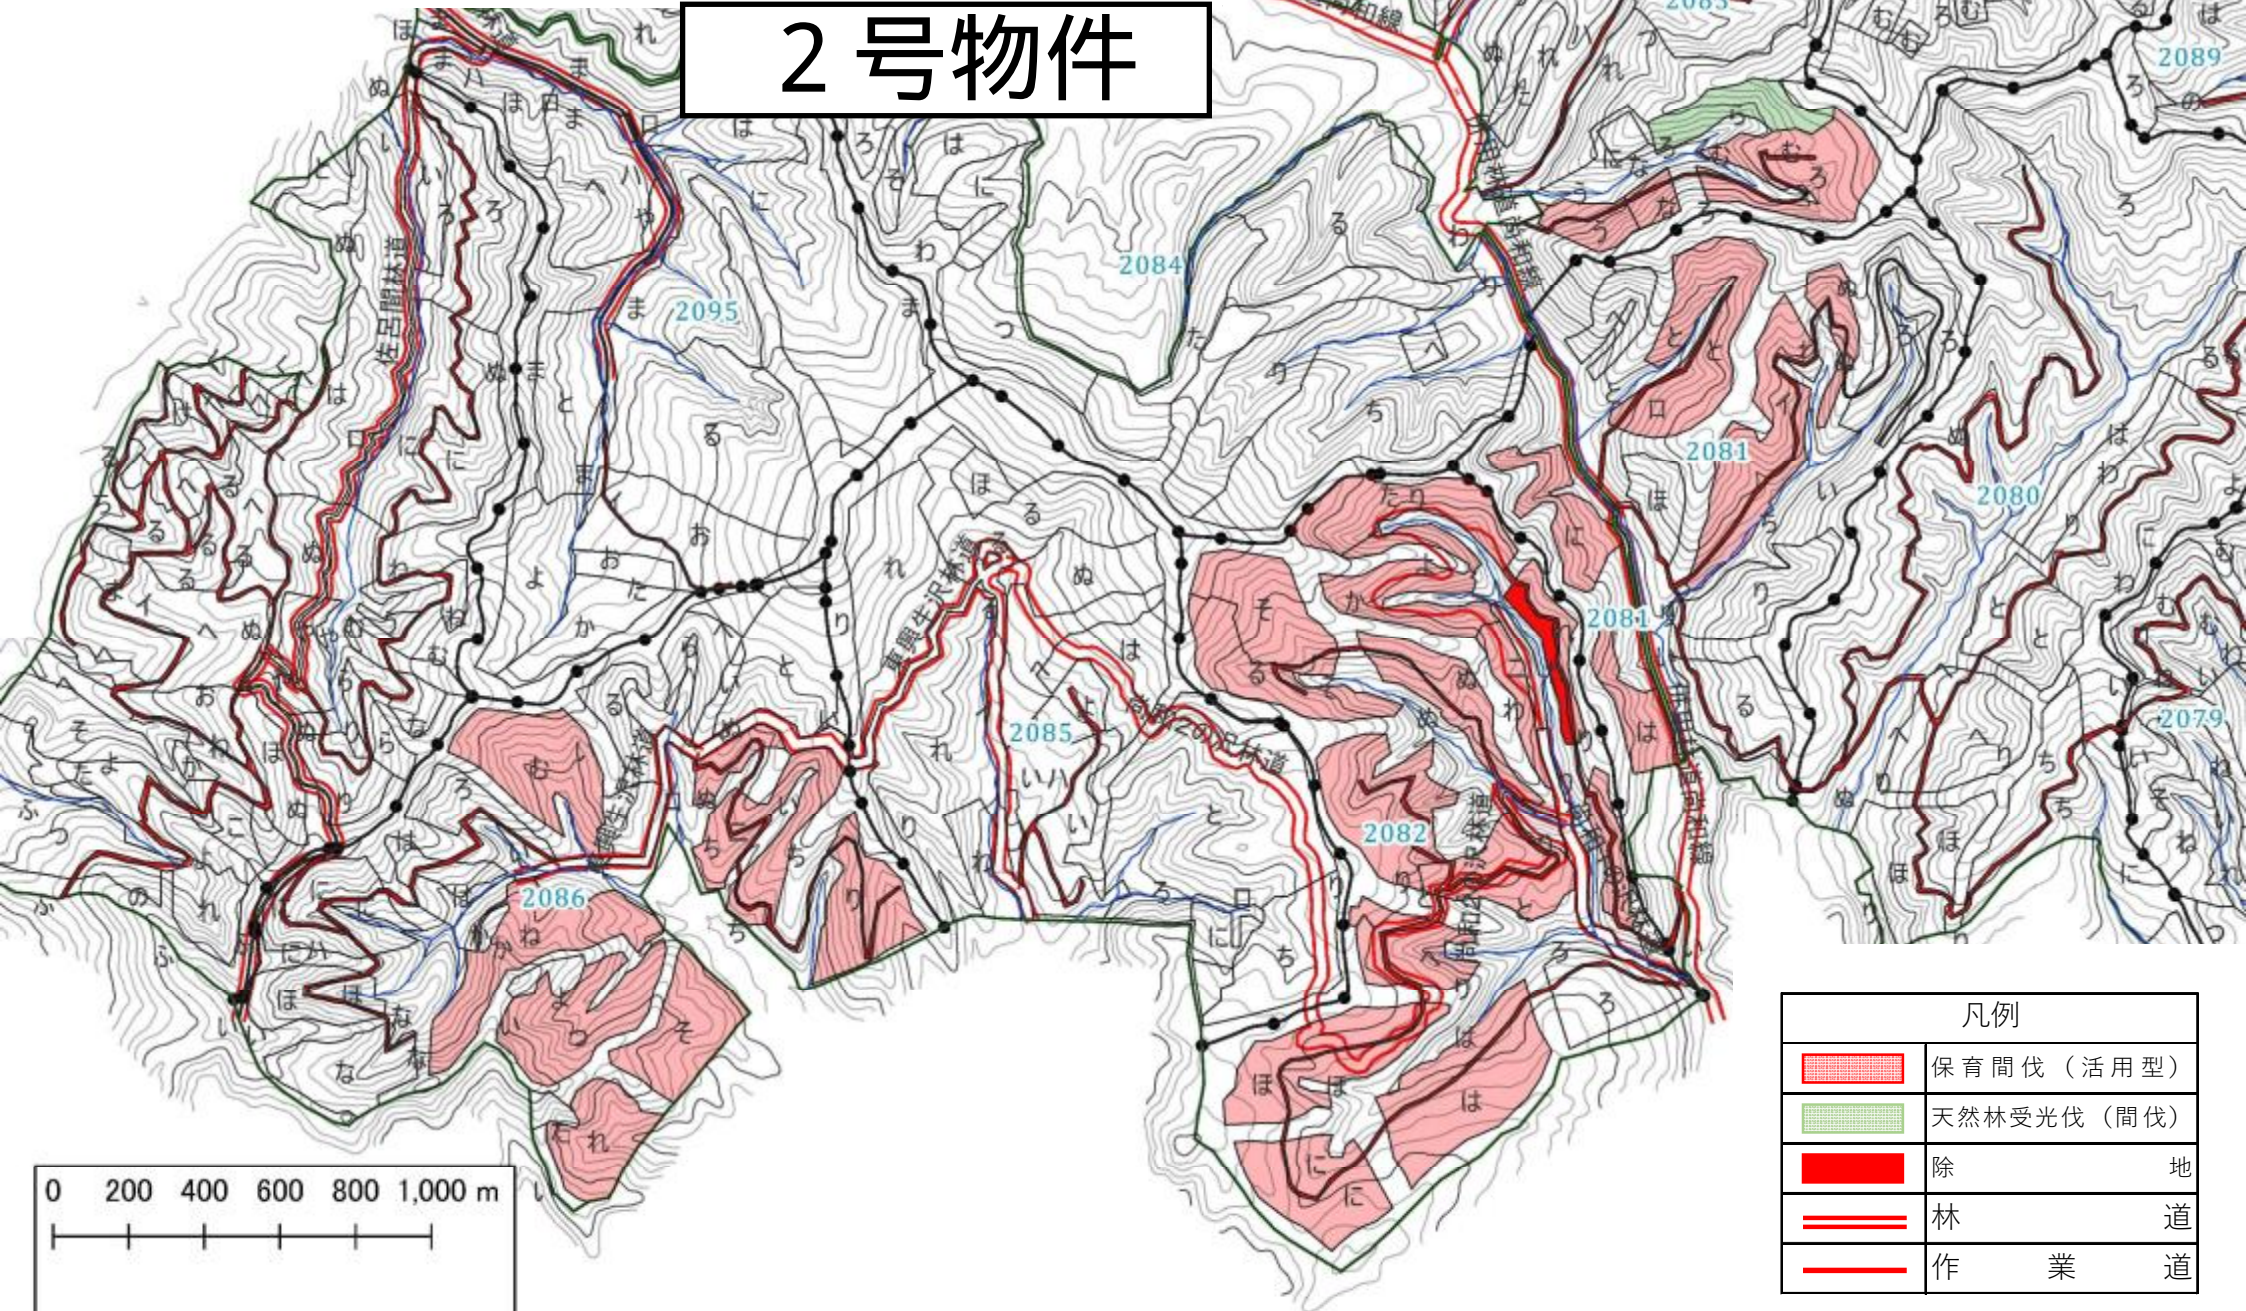

様式 3

2081林班外 林地未利用材の発生状況（林内末木枝条）

森林の所在地：佐呂間町（網走中部森林管理署）

2081 林班 は 小班外 面積 185.84 ha

人工林 林 齡 50 年生外

出材の形態等

形 態： 生産事業（着手）

材 の 状 態： 今後伐採

現 存 場 所： 森林作業道脇（林内）

現地の概要

伐採時期：令和7年4月～令和8年2月頃

未利用材の発生量 : 約 1,390 m3

佐呂間町役場からの距離 : 約 13 km

林道からの最長集材距離 : 1,670 m程度

生産事業地の位置図は別紙のとおり

位置図1  
6年度網走中部署【佐呂間地区】保全整備（保育間伐等）第5号  
縮尺 1：20000

# 2号物件

凡例	
	保育間伐（活用型）
	天然林受光伐（間伐）
	除地
	林道
	作業道