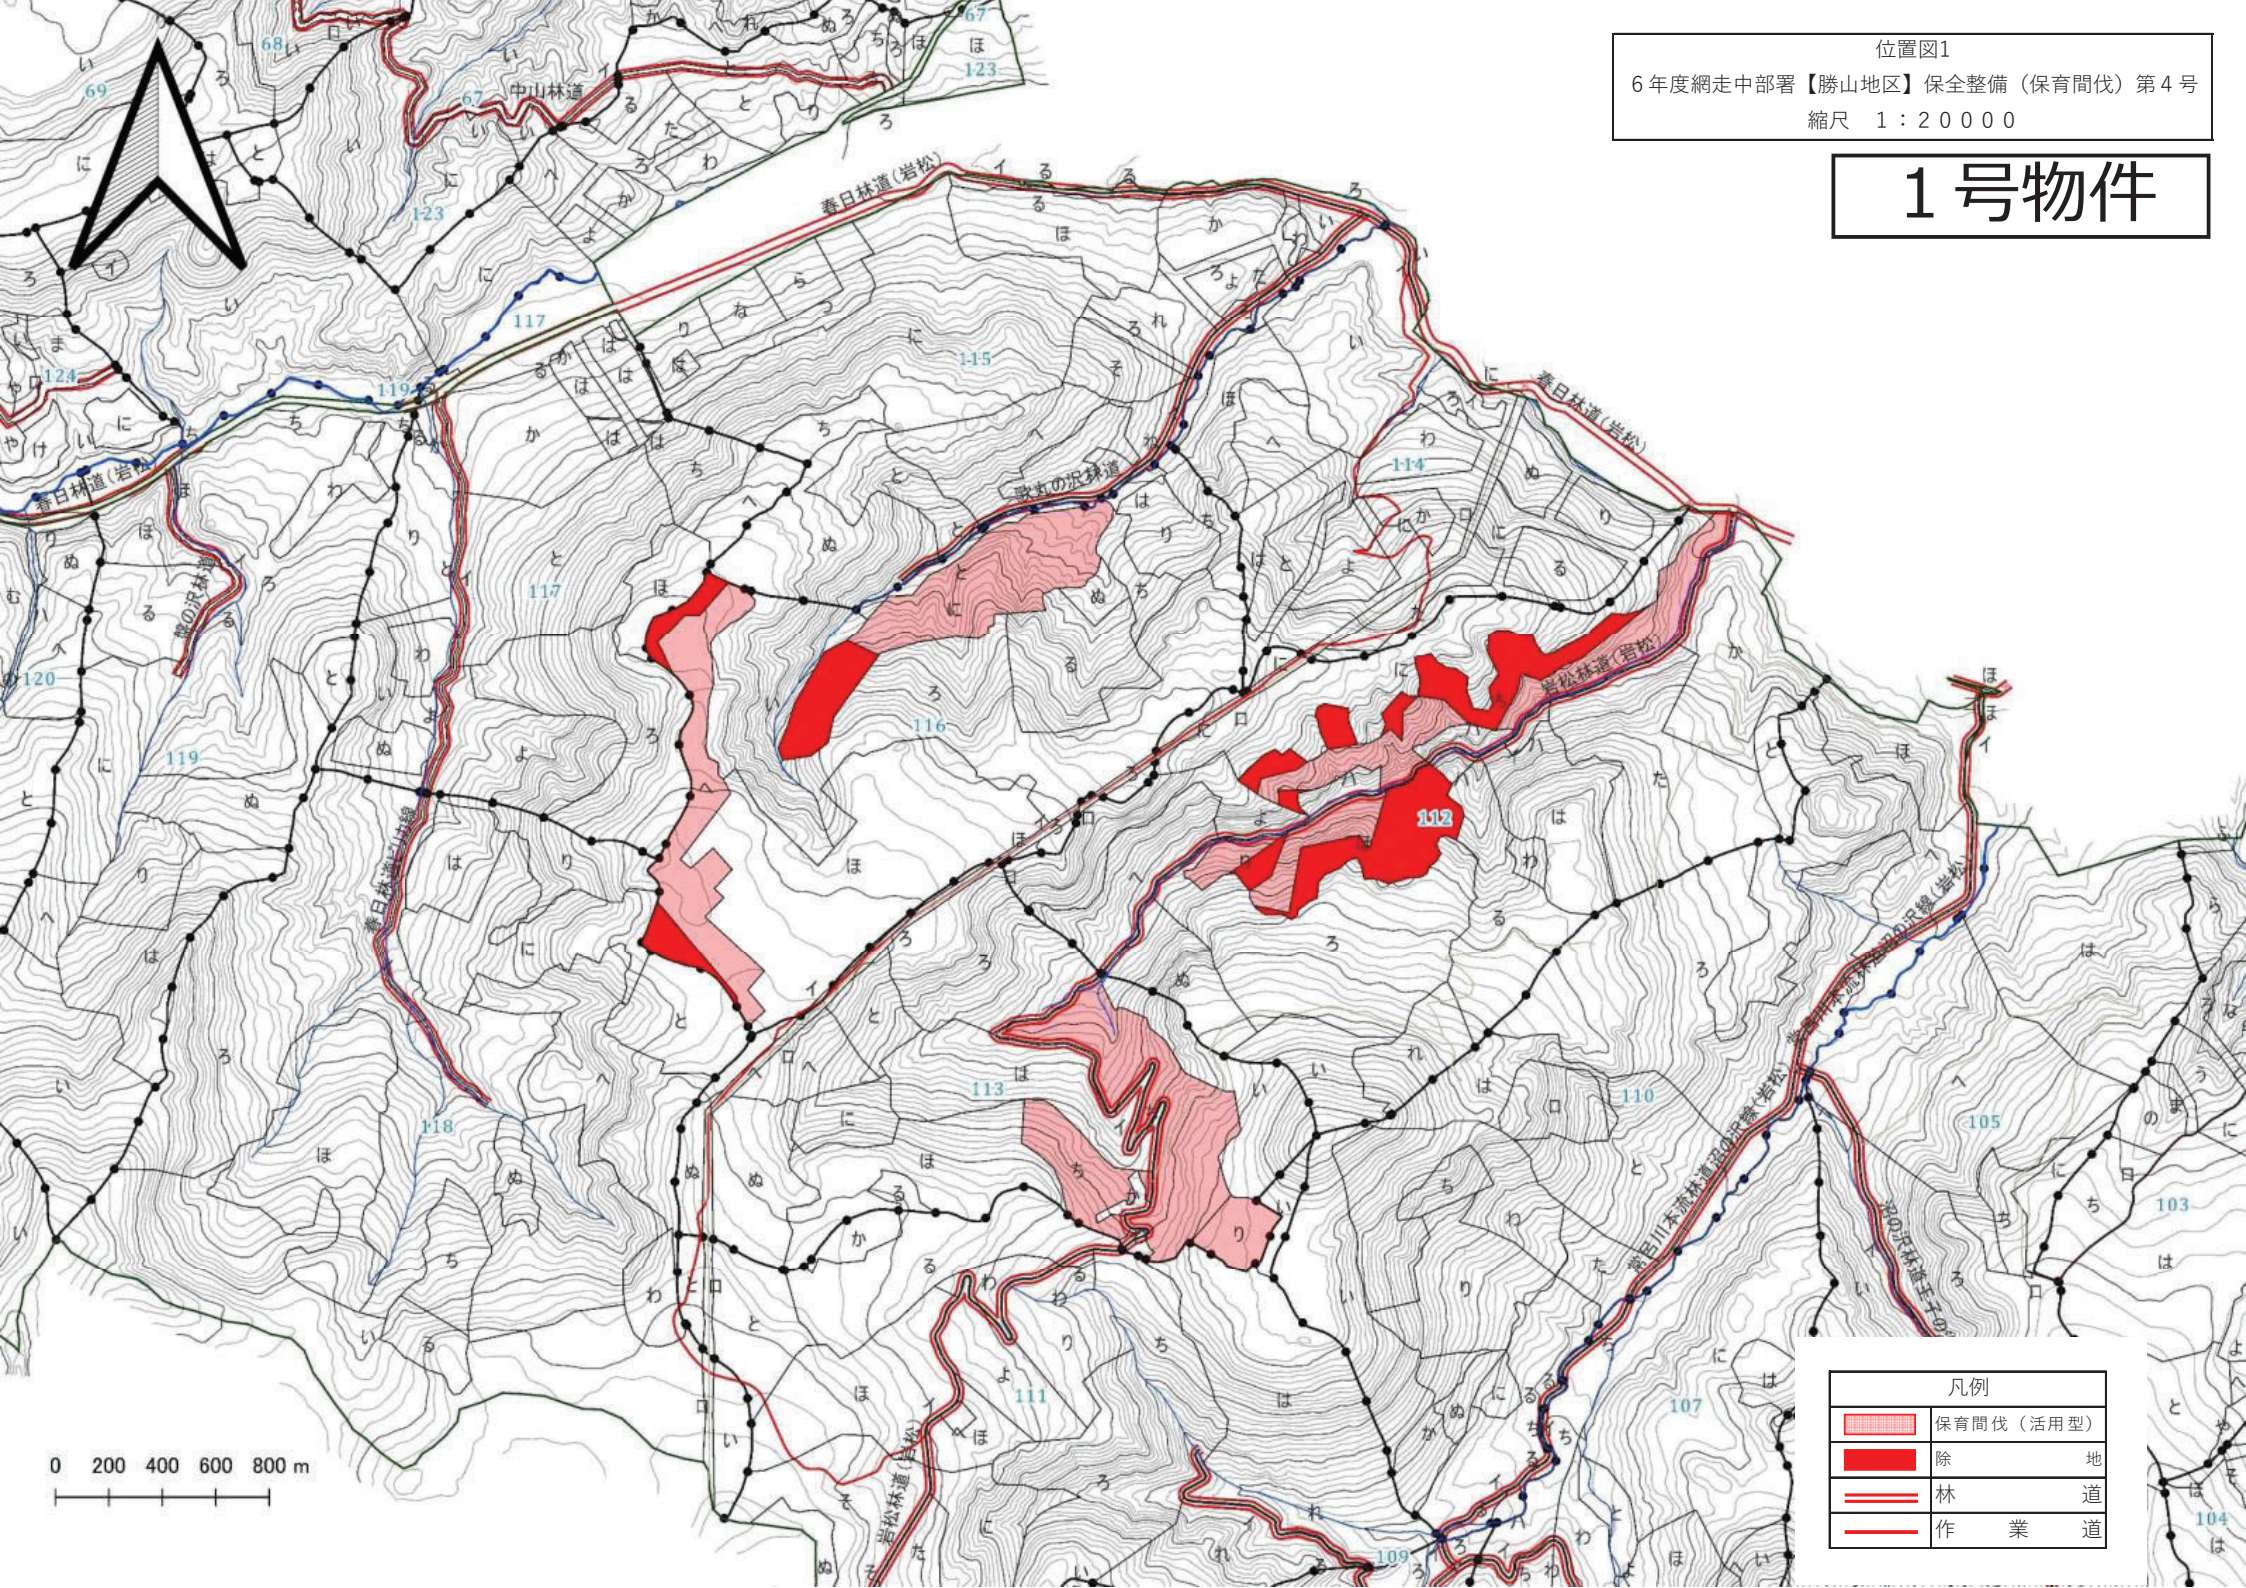

様式 3

112林班外 林地未利用材の発生状況（林内末木枝条）

- 森林の所在地：置戸町（網走中部森林管理署）
- ◇ 112 林班 ほ 小班外 面積 181.36 ha
人工林 林 齡 57 年生外
- ◇ 出材の形態等
 - 形 態： 生産事業（着手）
 - 材の 状態： 今後伐採
 - 現 存 場 所： 森林作業道脇（林内）
- ◇ 現地の概要
 - ◆ 伐採時期：令和7年4月～令和8年2月頃
 - ◆ 未利用材の発生量： 約 1,720 m3
 - ◆ 置戸町役場からの距離： 約 23 km
 - ◆ 林道からの最長集材距離： 1,200 m程度

生産事業地の位置図は別紙のとおり

1号物件

凡例	
	保育間伐（活用型）
	除地
	林道
	作業道

0 200 400 600 800 m

1号物件

凡例	
	保育間伐(活用型)
	除地
	林道
	作業道