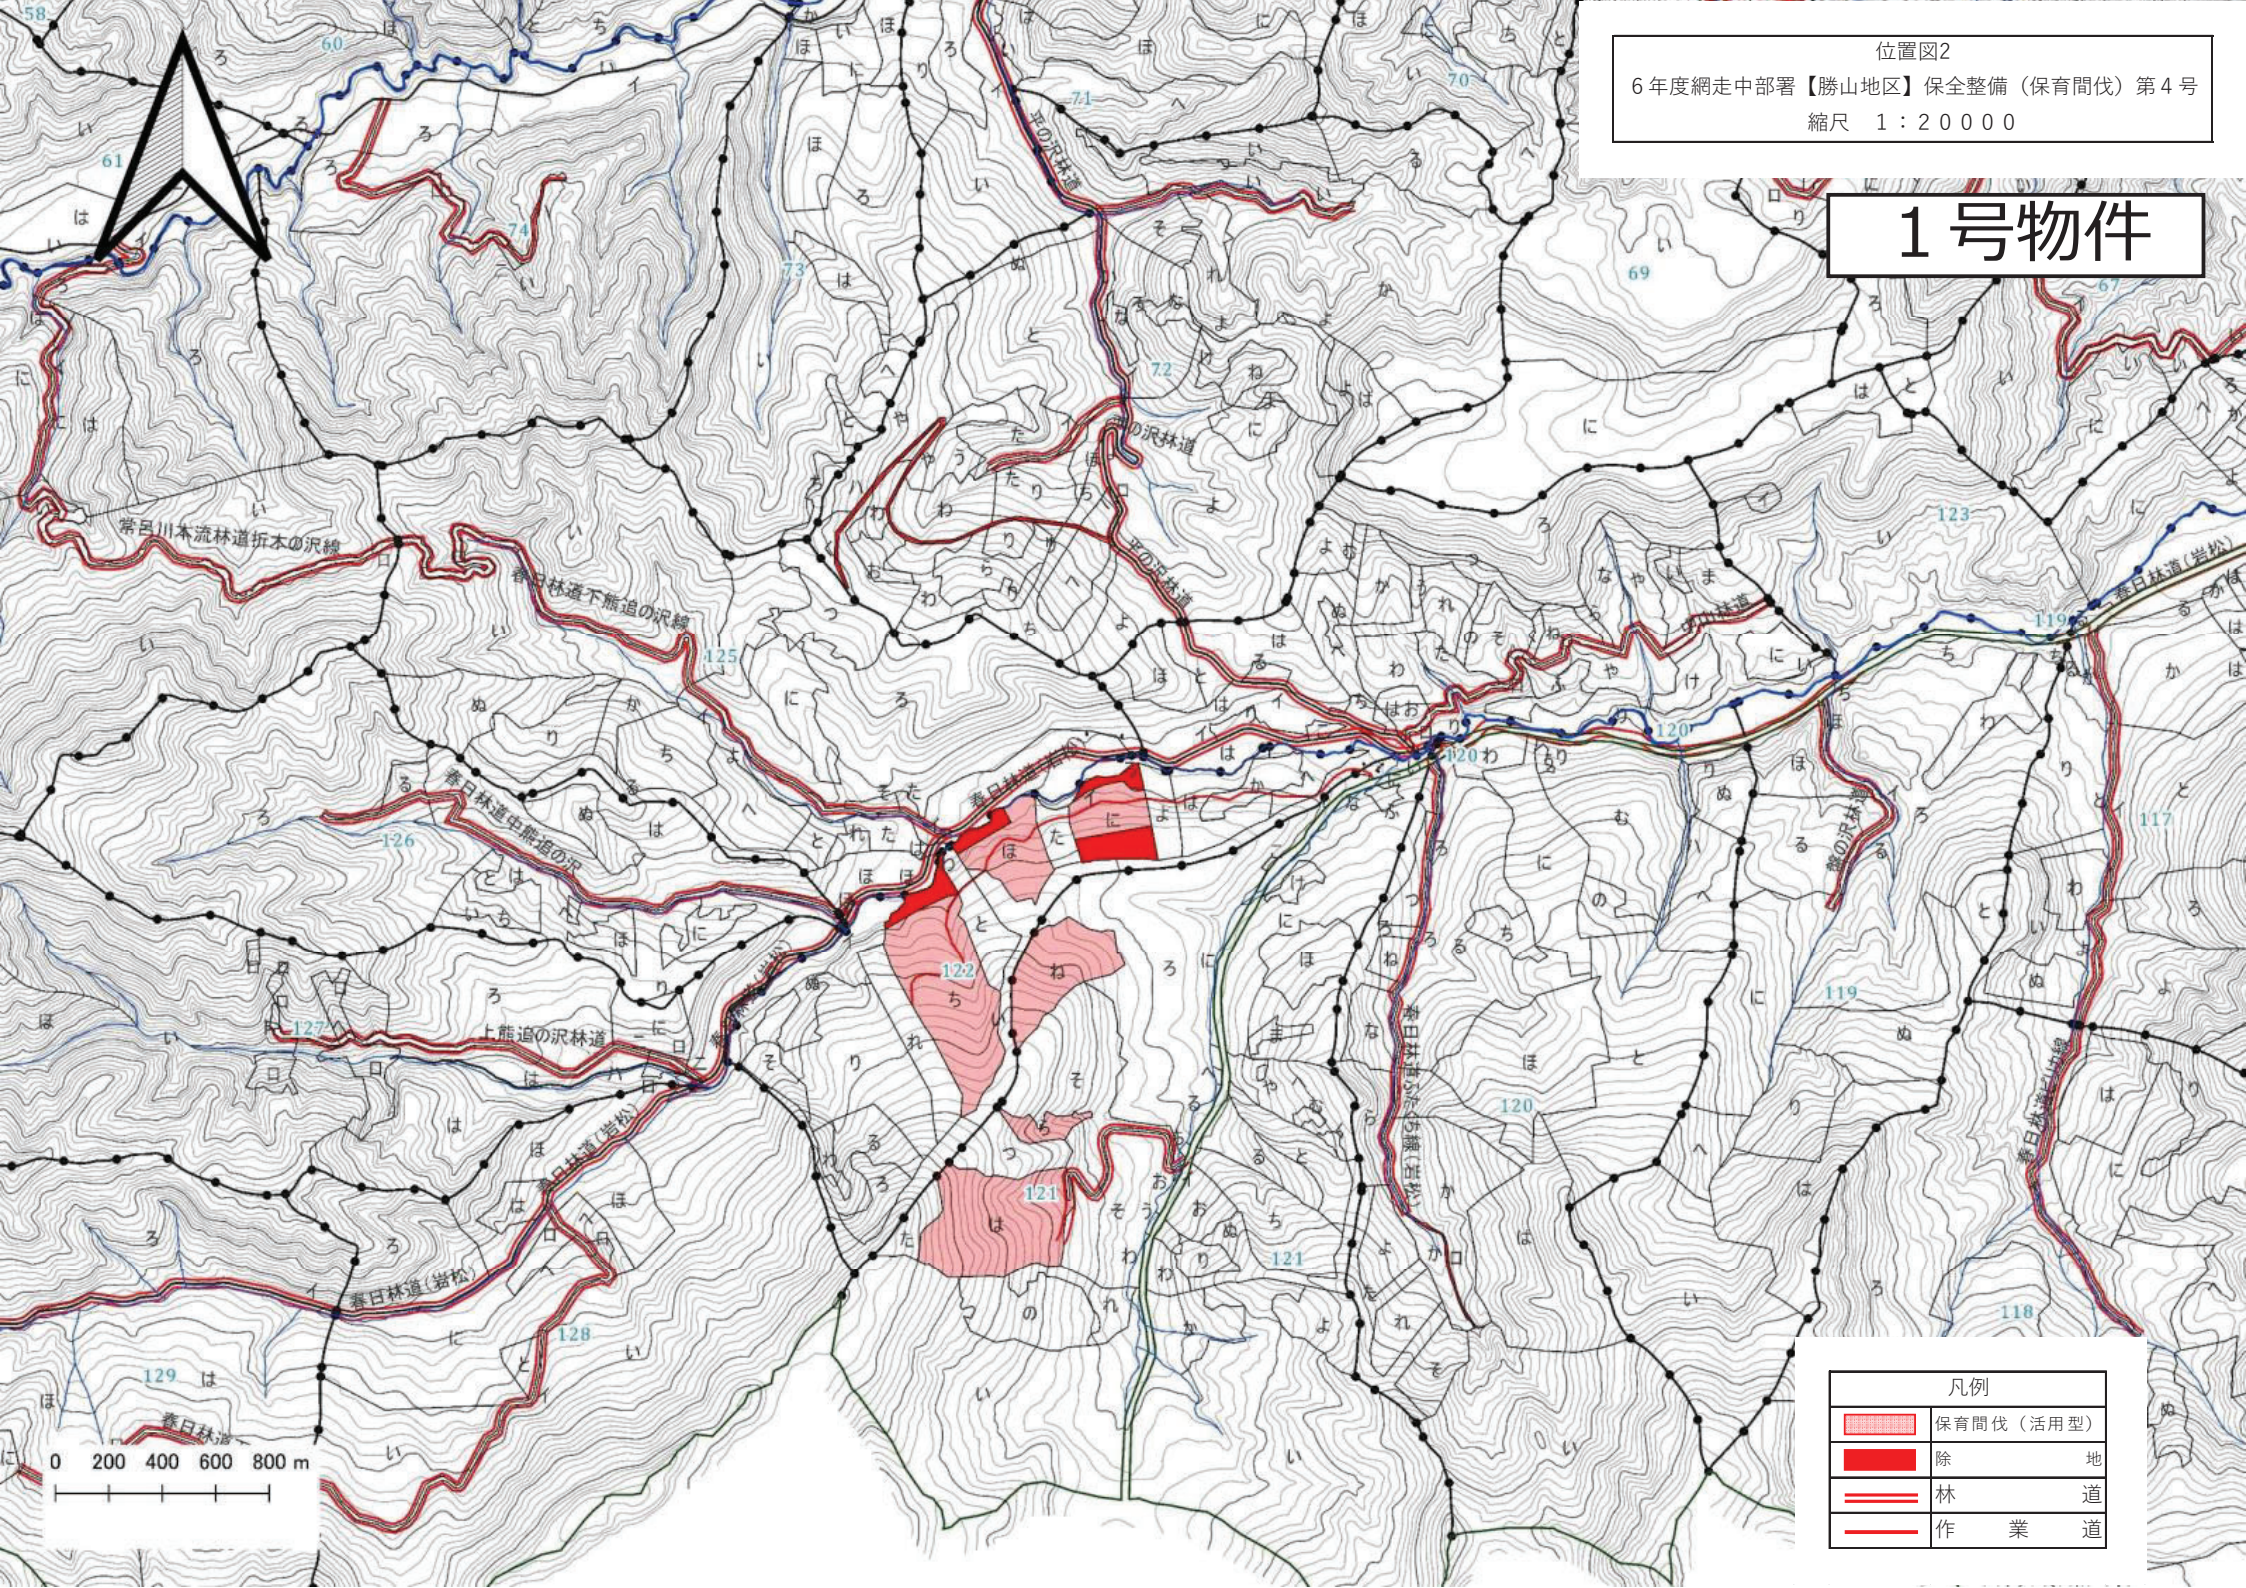

様式 3

112林班外 林地未利用材の発生状況（林内末木枝条）

- 森林の所在地：置戸町（網走中部森林管理署）
- ◇ 112 林班 ほ 小班外 面積 181.36 ha
人工林 林 齡 57 年生外
- ◇ 出材の形態等
 - 形 態： 生産事業（着手）
 - 材の 状態： 今後伐採
 - 現 存 場 所： 森林作業道脇（林内）
- ◇ 現地の概要
 - ◆ 伐採時期：令和7年4月～令和8年2月頃
 - ◆ 未利用材の発生量： 約 1,720 m3
 - ◆ 置戸町役場からの距離： 約 23 km
 - ◆ 林道からの最長集材距離： 1,200 m程度

生産事業地の位置図は別紙のとおり

1号物件

凡例	
	保育間伐（活用型）
	除地
	林道
	作業道

0 200 400 600 800 m

1号物件

凡例	
	保育間伐(活用型)
	除地
	林道
	作業道