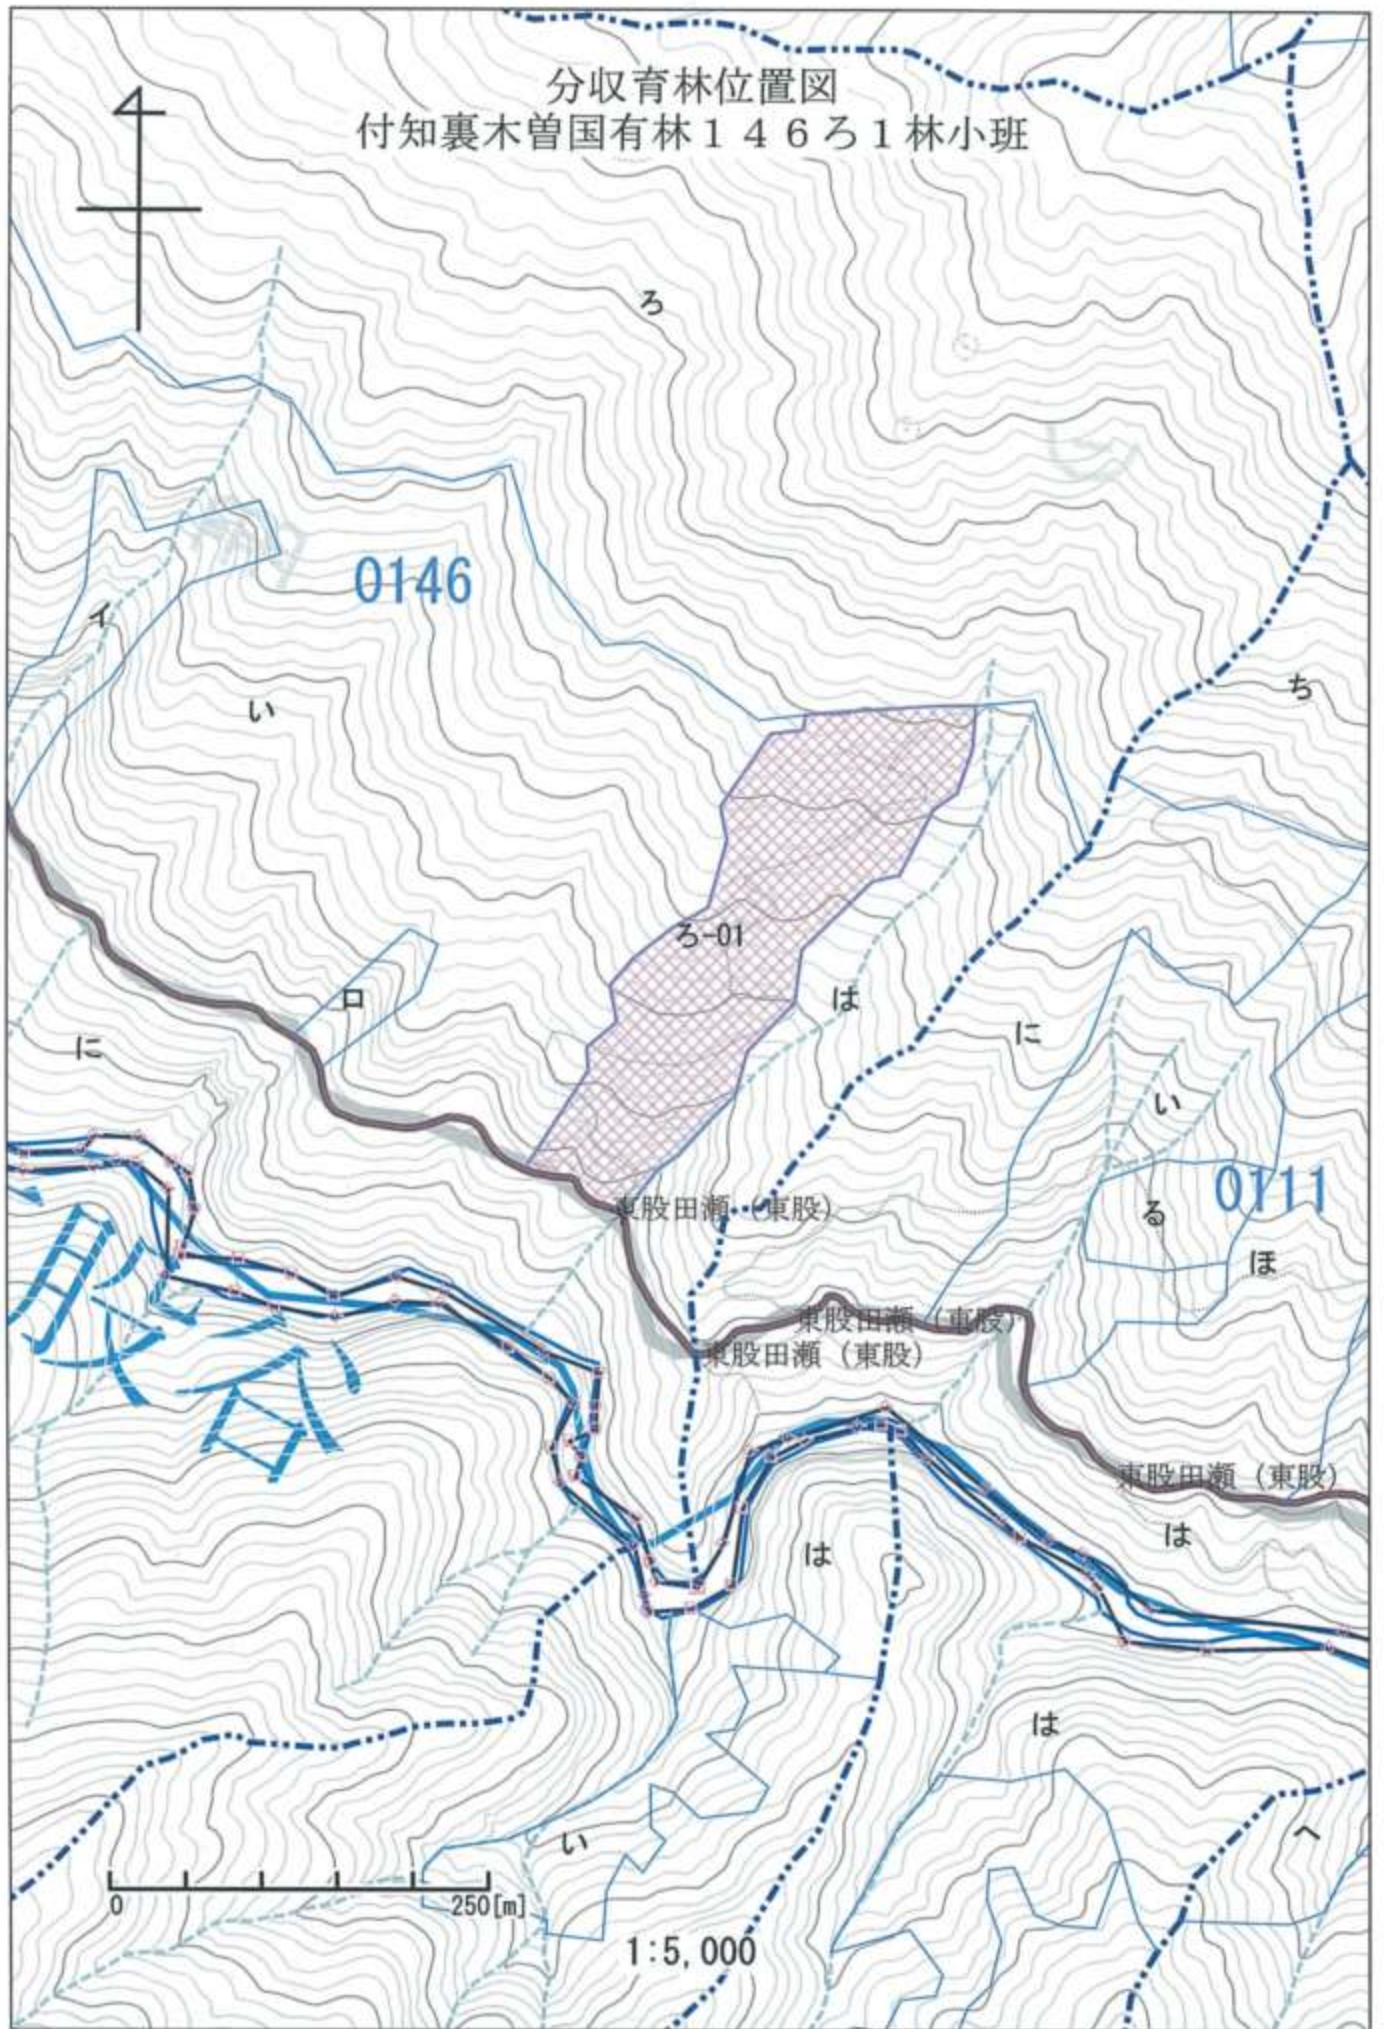

分収育林位置図
付知裏木曾国有林146ろ1林小班

分収育林位置図
付知裏木曾国有林146ろ1林小班

付知町

0 1000[m]

1:20,000