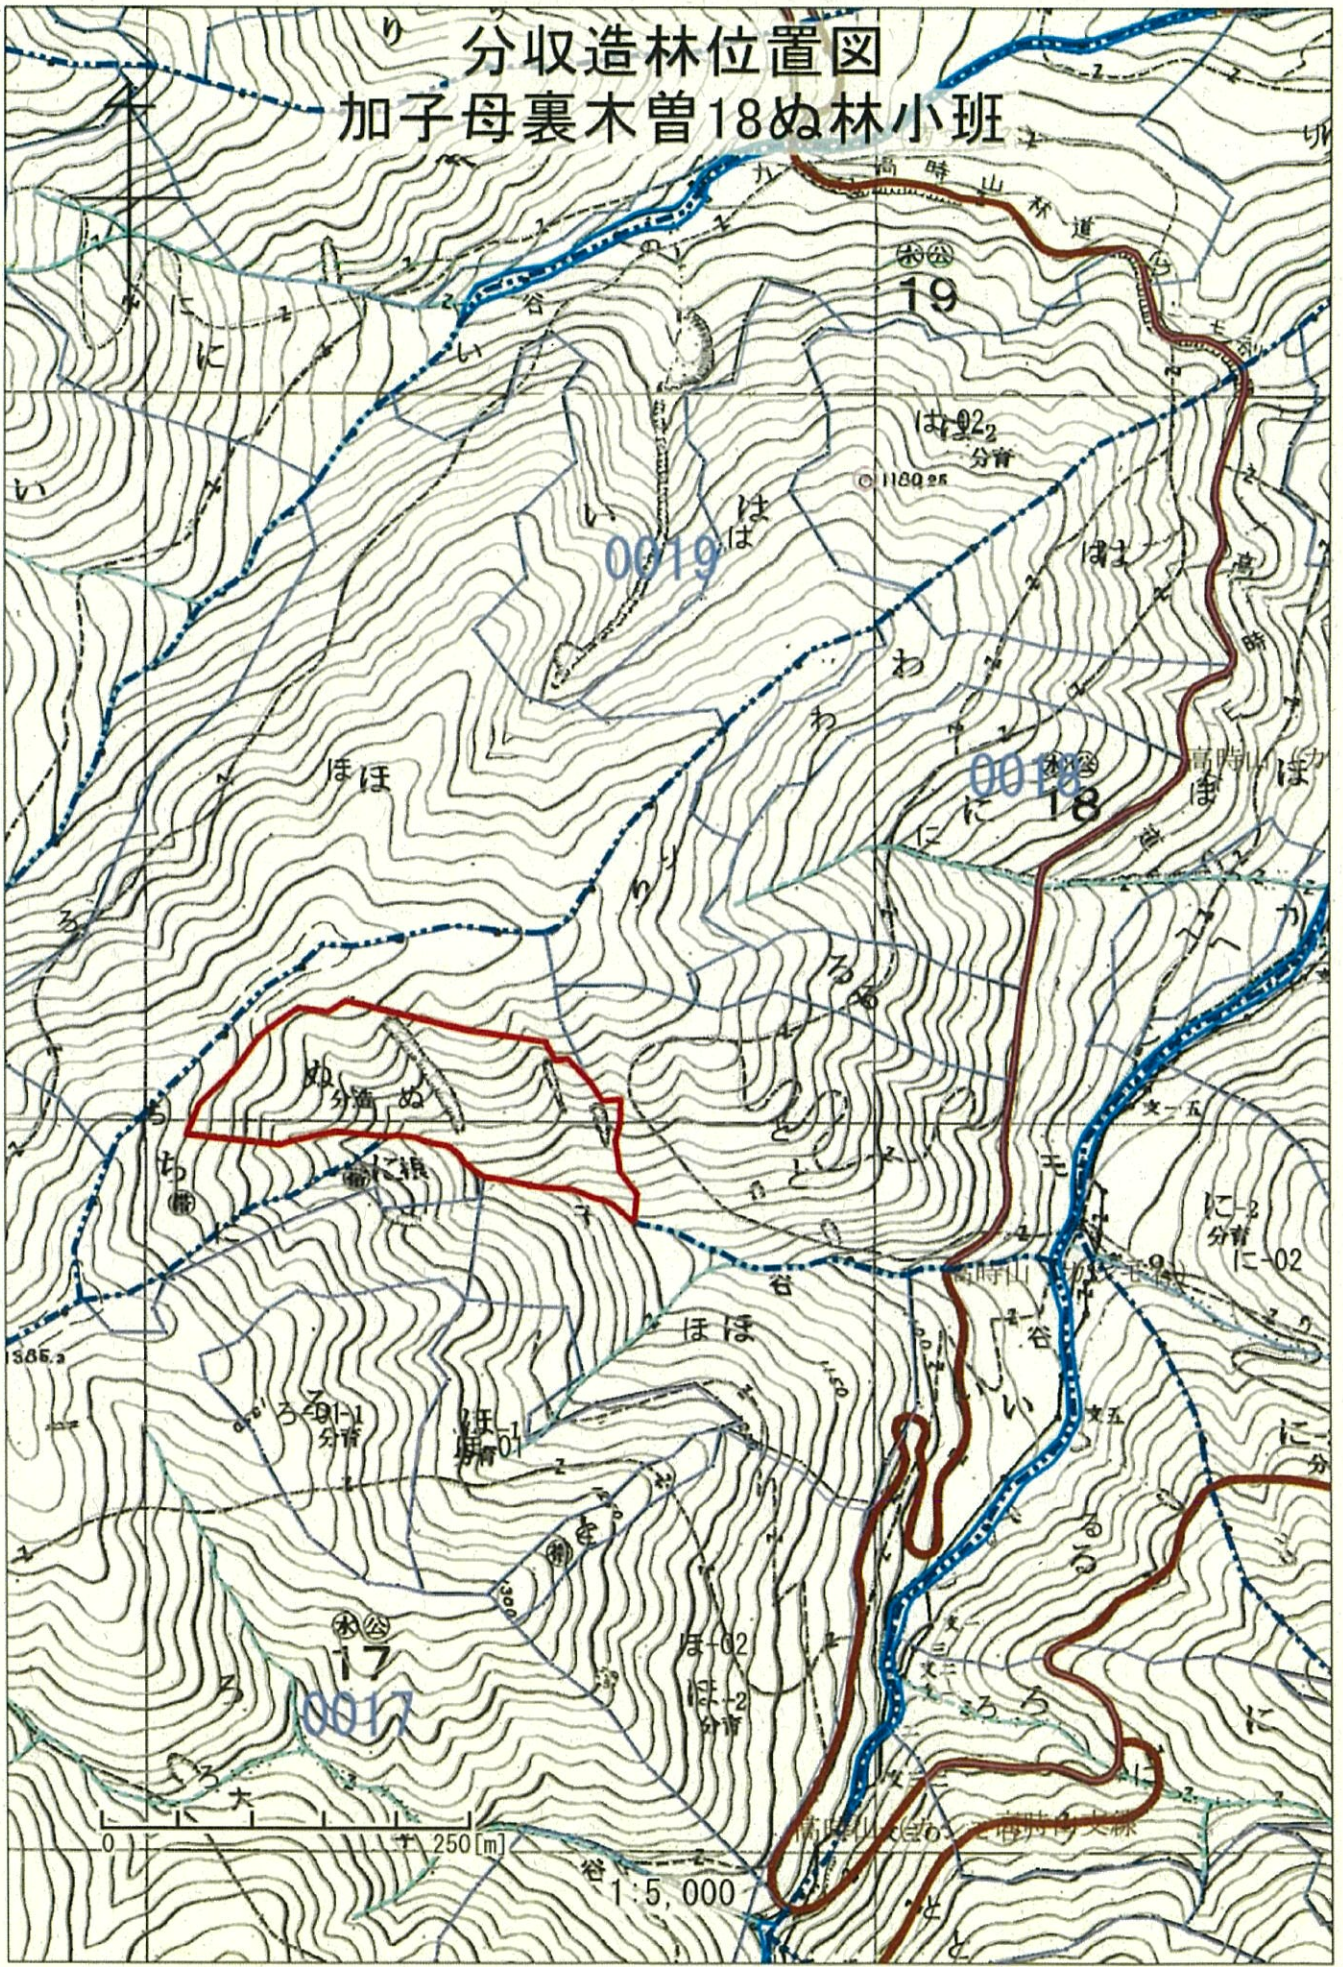

分収造林位置図
加子母裏木曾18ぬ林小班

分収造林位置図
加子母裏木曾18ぬ林小班

1:20,000