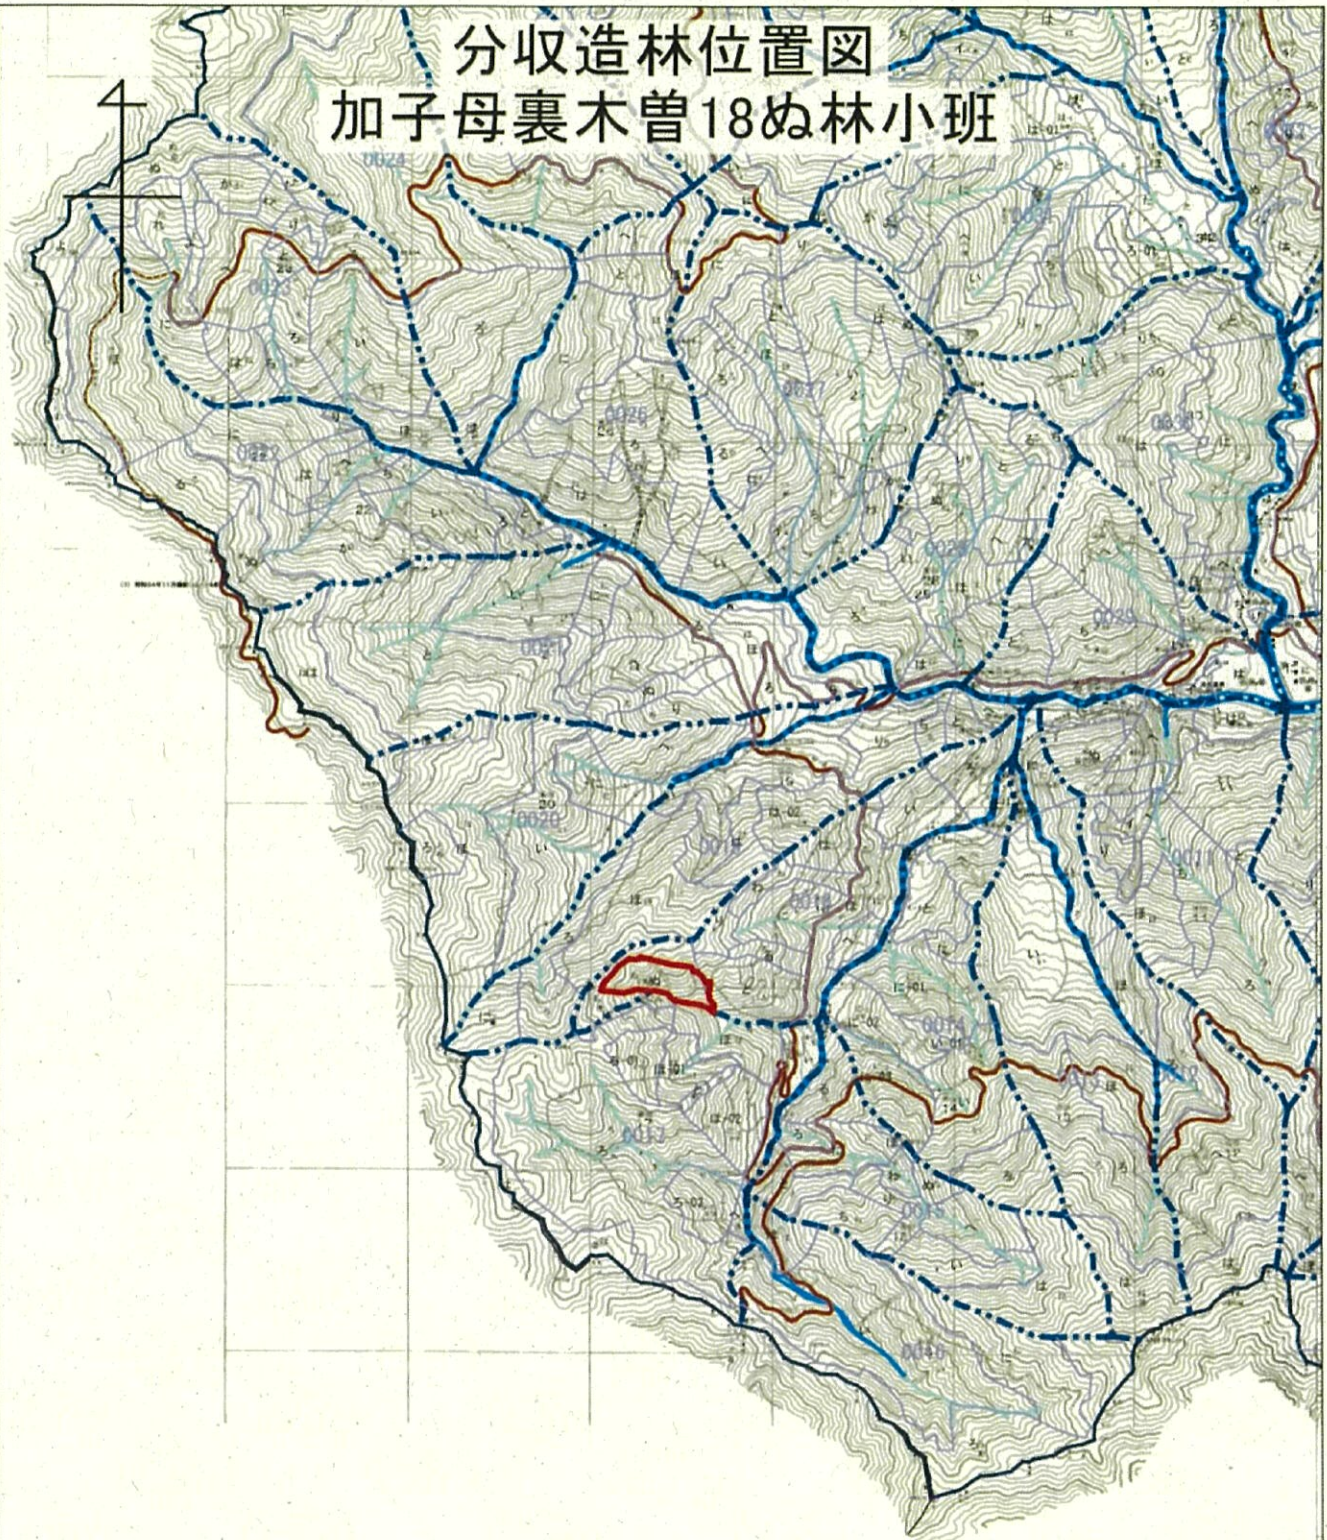

分収造林位置図
加子母裏木曾18ぬ林小班

分収造林位置図
加子母裏木曾18ぬ林小班

1:20,000