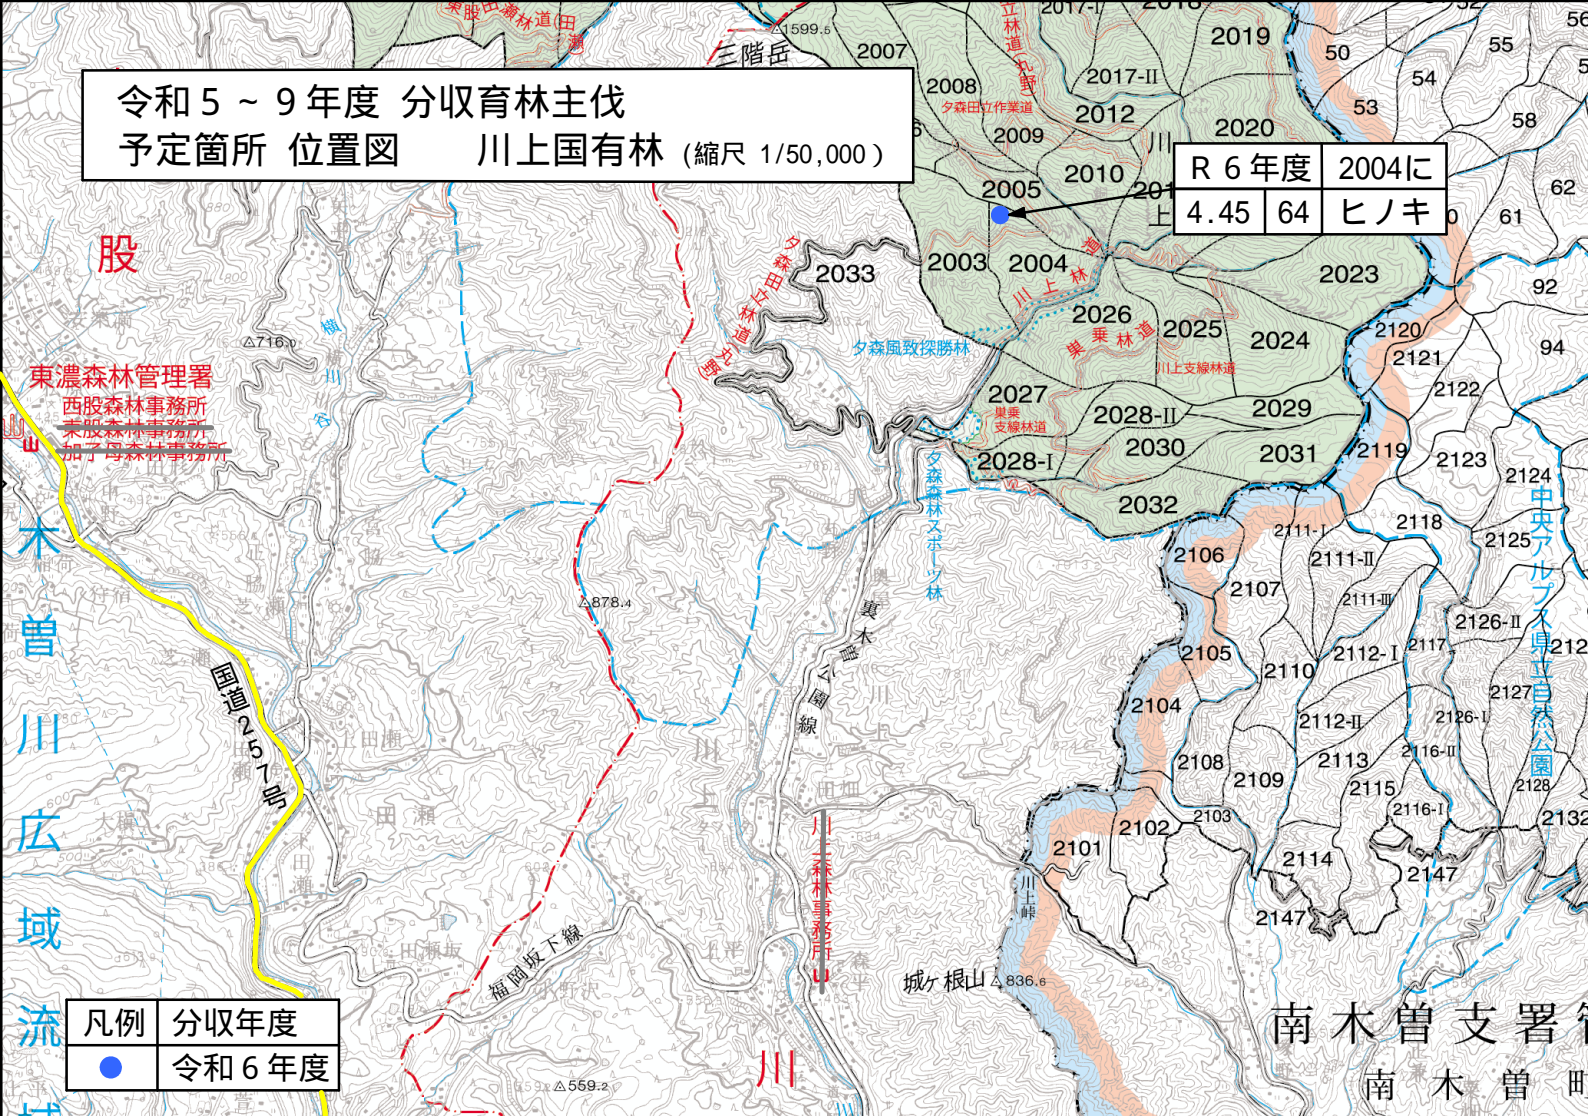

令和5～9年度 分収育林主伐  
 予定箇所 位置図 川上国有林 (縮尺 1/50,000)

令和5～9年度 分収育林主伐  
 予定箇所 位置図 湯舟沢国有林 (縮尺 1/50,000)