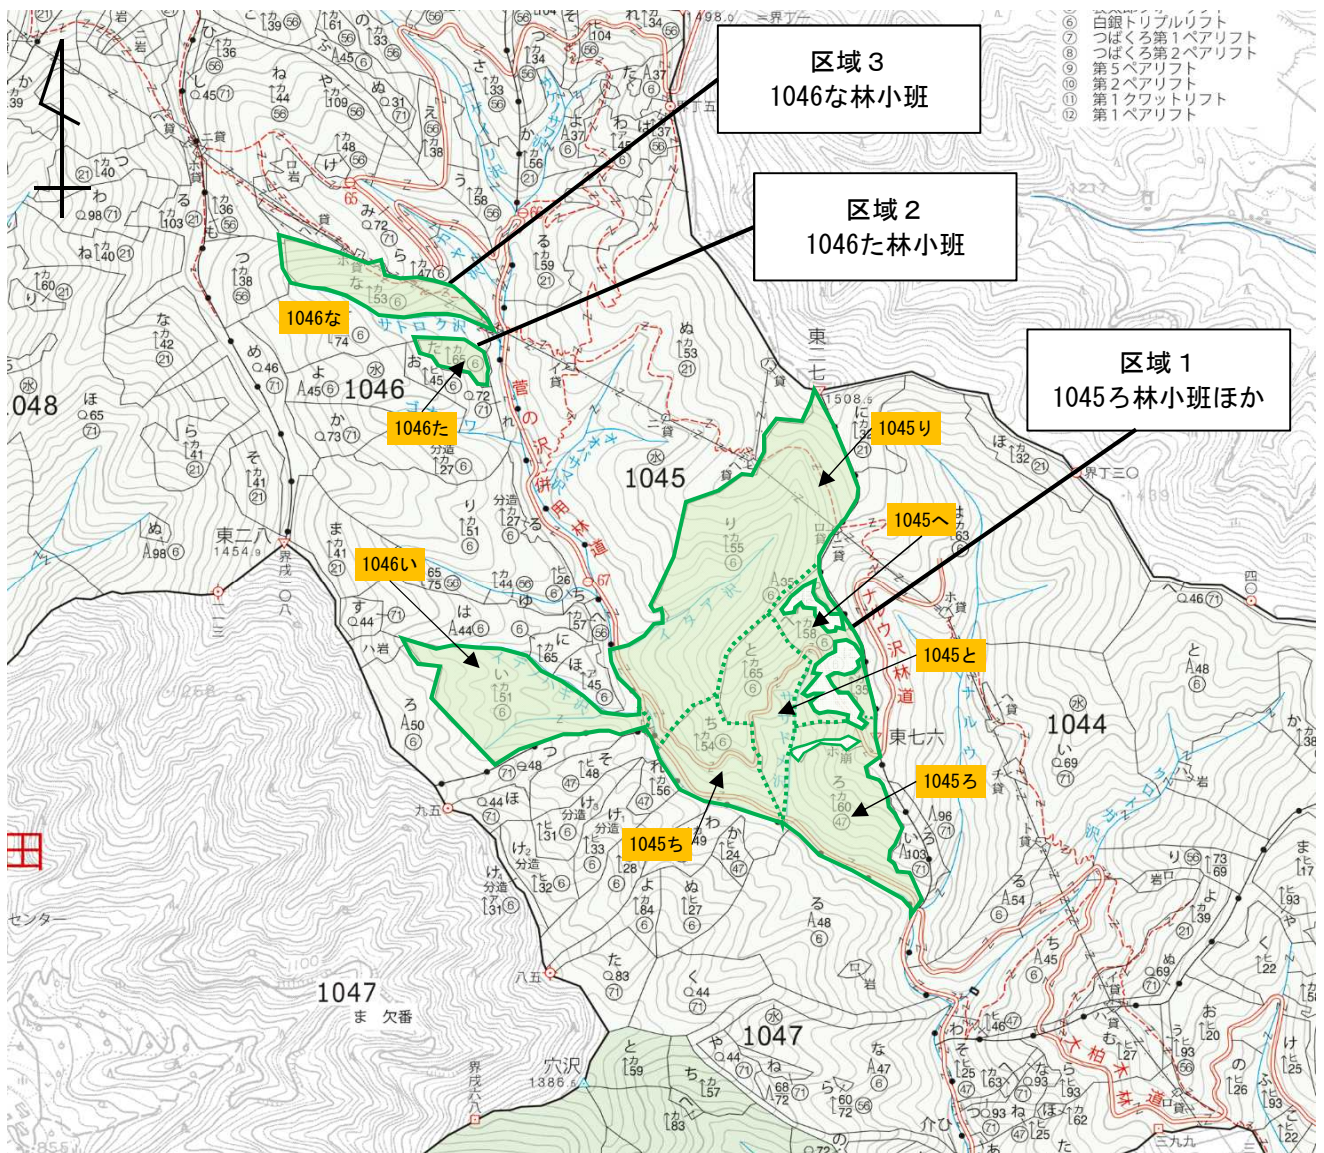

中部 1 東信・真田樹木採取区区域位置図（長野県上田市真田 傍陽山国有林）

⑥ 白根トリアルリフト
 ⑦ づばくろ第1ベアリフト
 ⑧ つばくろ第2ベアリフト
 ⑨ 第5ベアリフト
 ⑩ 第2ベアリフト
 ⑪ 第1クワットリフト
 ⑫ 第1ベアリフト

縮尺：1/20,000

備考：林道敷については、全て樹木採取区区域外

凡例

- 区域界
- 区画界
- 行政区界
- 境界
- 国有林林道
- 国有林作業道
- その他道路
- 水涯線
- 等高線
- 林班界
- 小班界