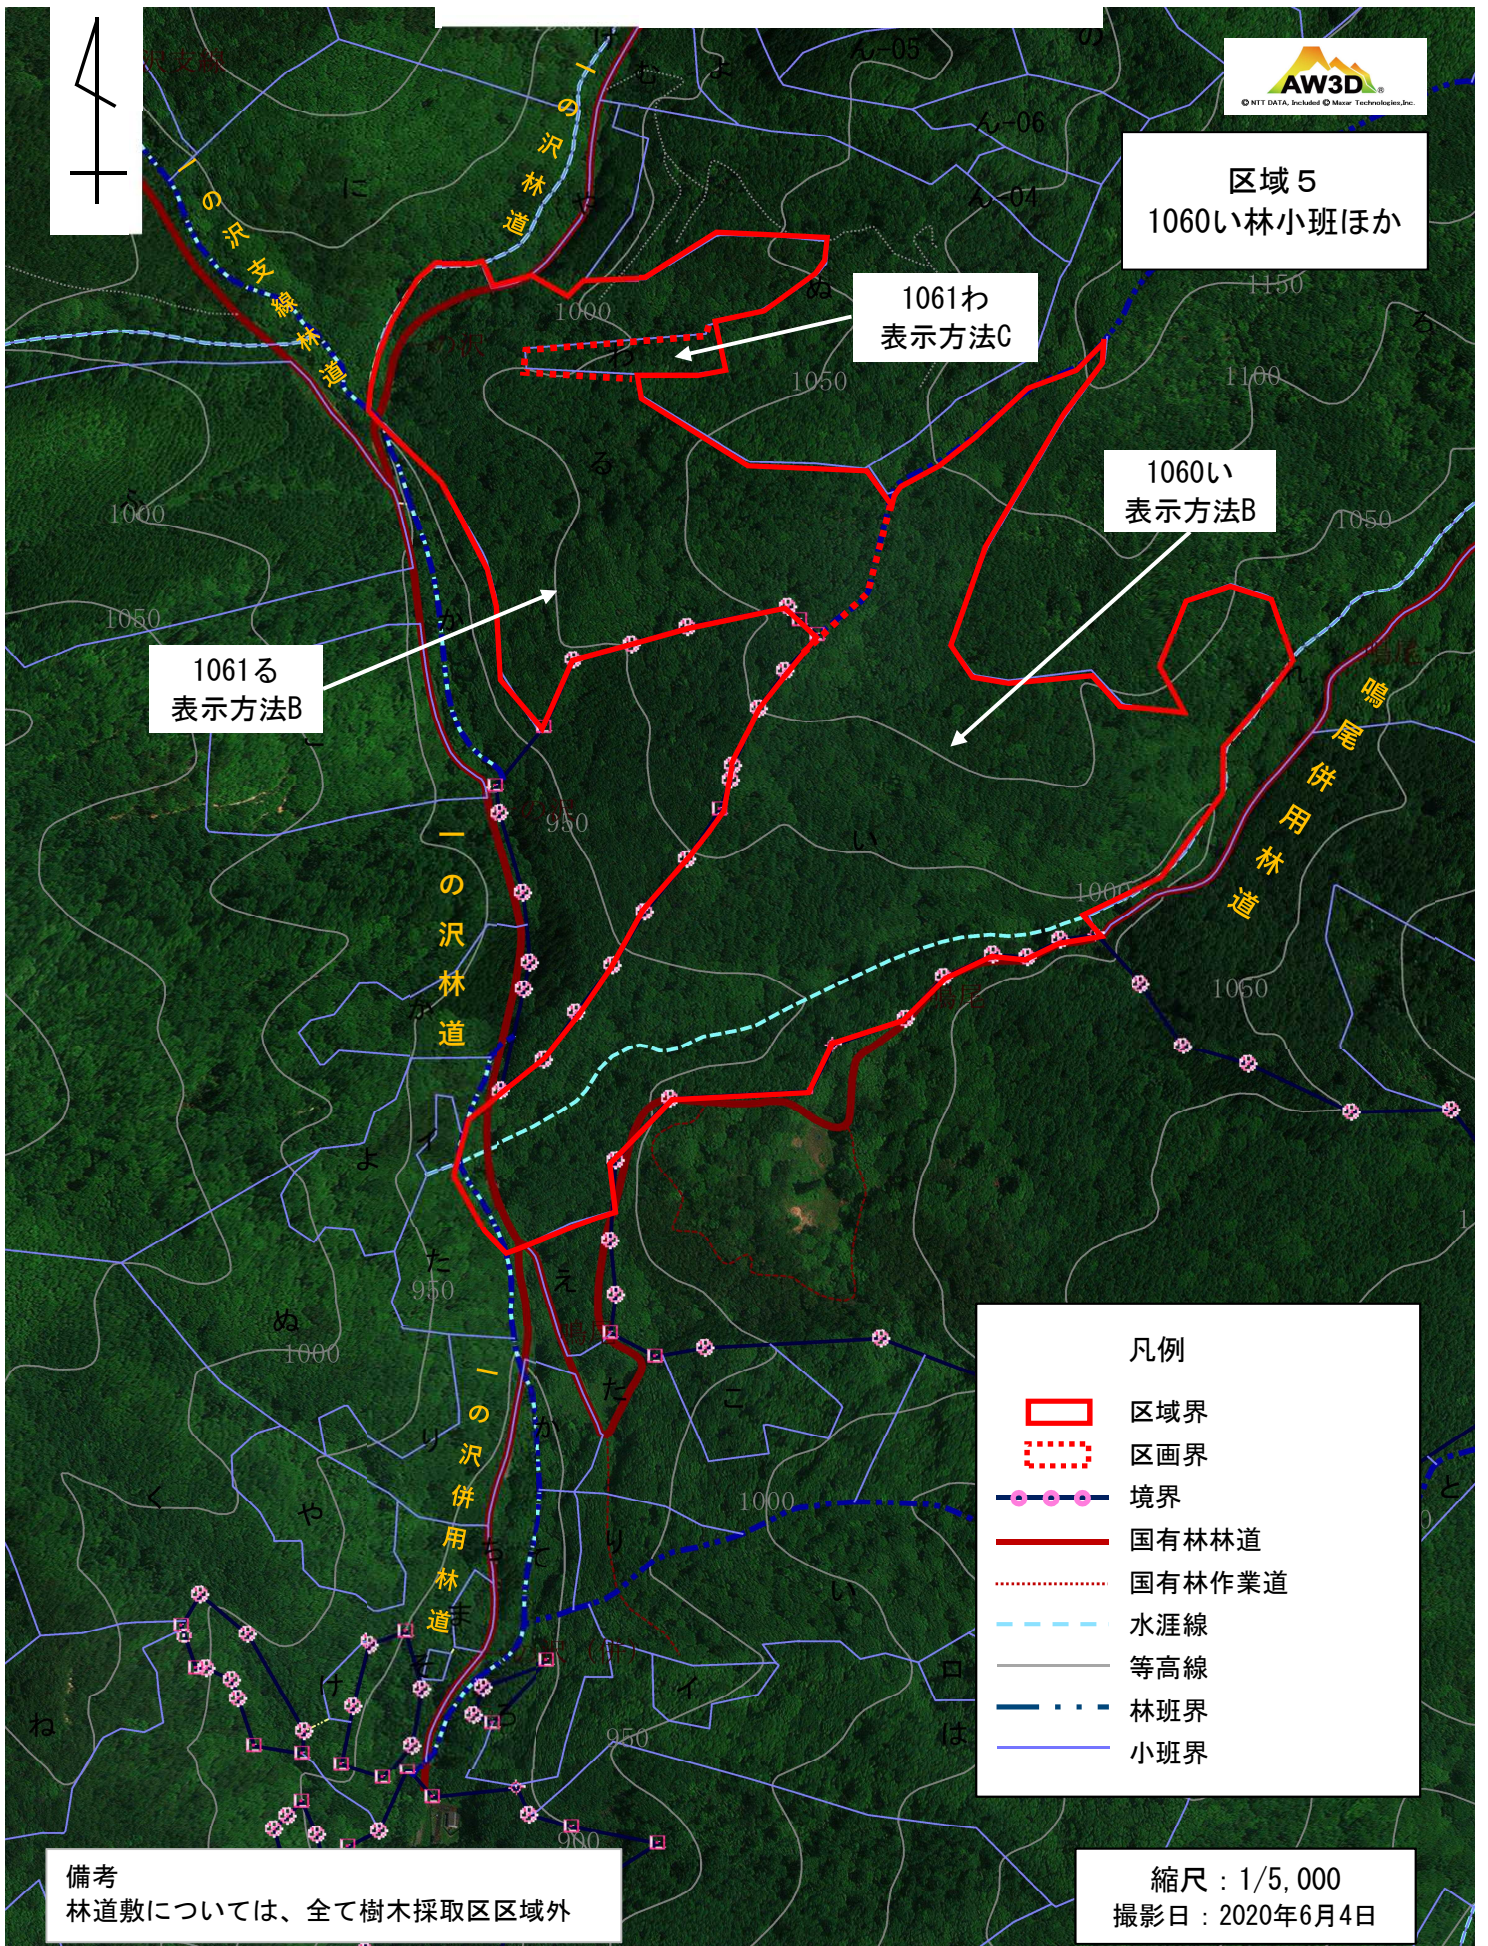

中部1東信・真田樹木採取区区域図
(長野県上田市真田 傍陽山国有林)

区域5
1060い林小班ほか

1061わ
表示方法C

1060い
表示方法B

1061る
表示方法B

- 凡例
- 区域界
 - 区画界
 - 境界
 - 国有林林道
 - 国有林作業道
 - 水涯線
 - 等高線
 - 林班界
 - 小班界

備考
林道敷については、全て樹木採取区区域外

縮尺: 1/5,000
撮影日: 2020年6月4日