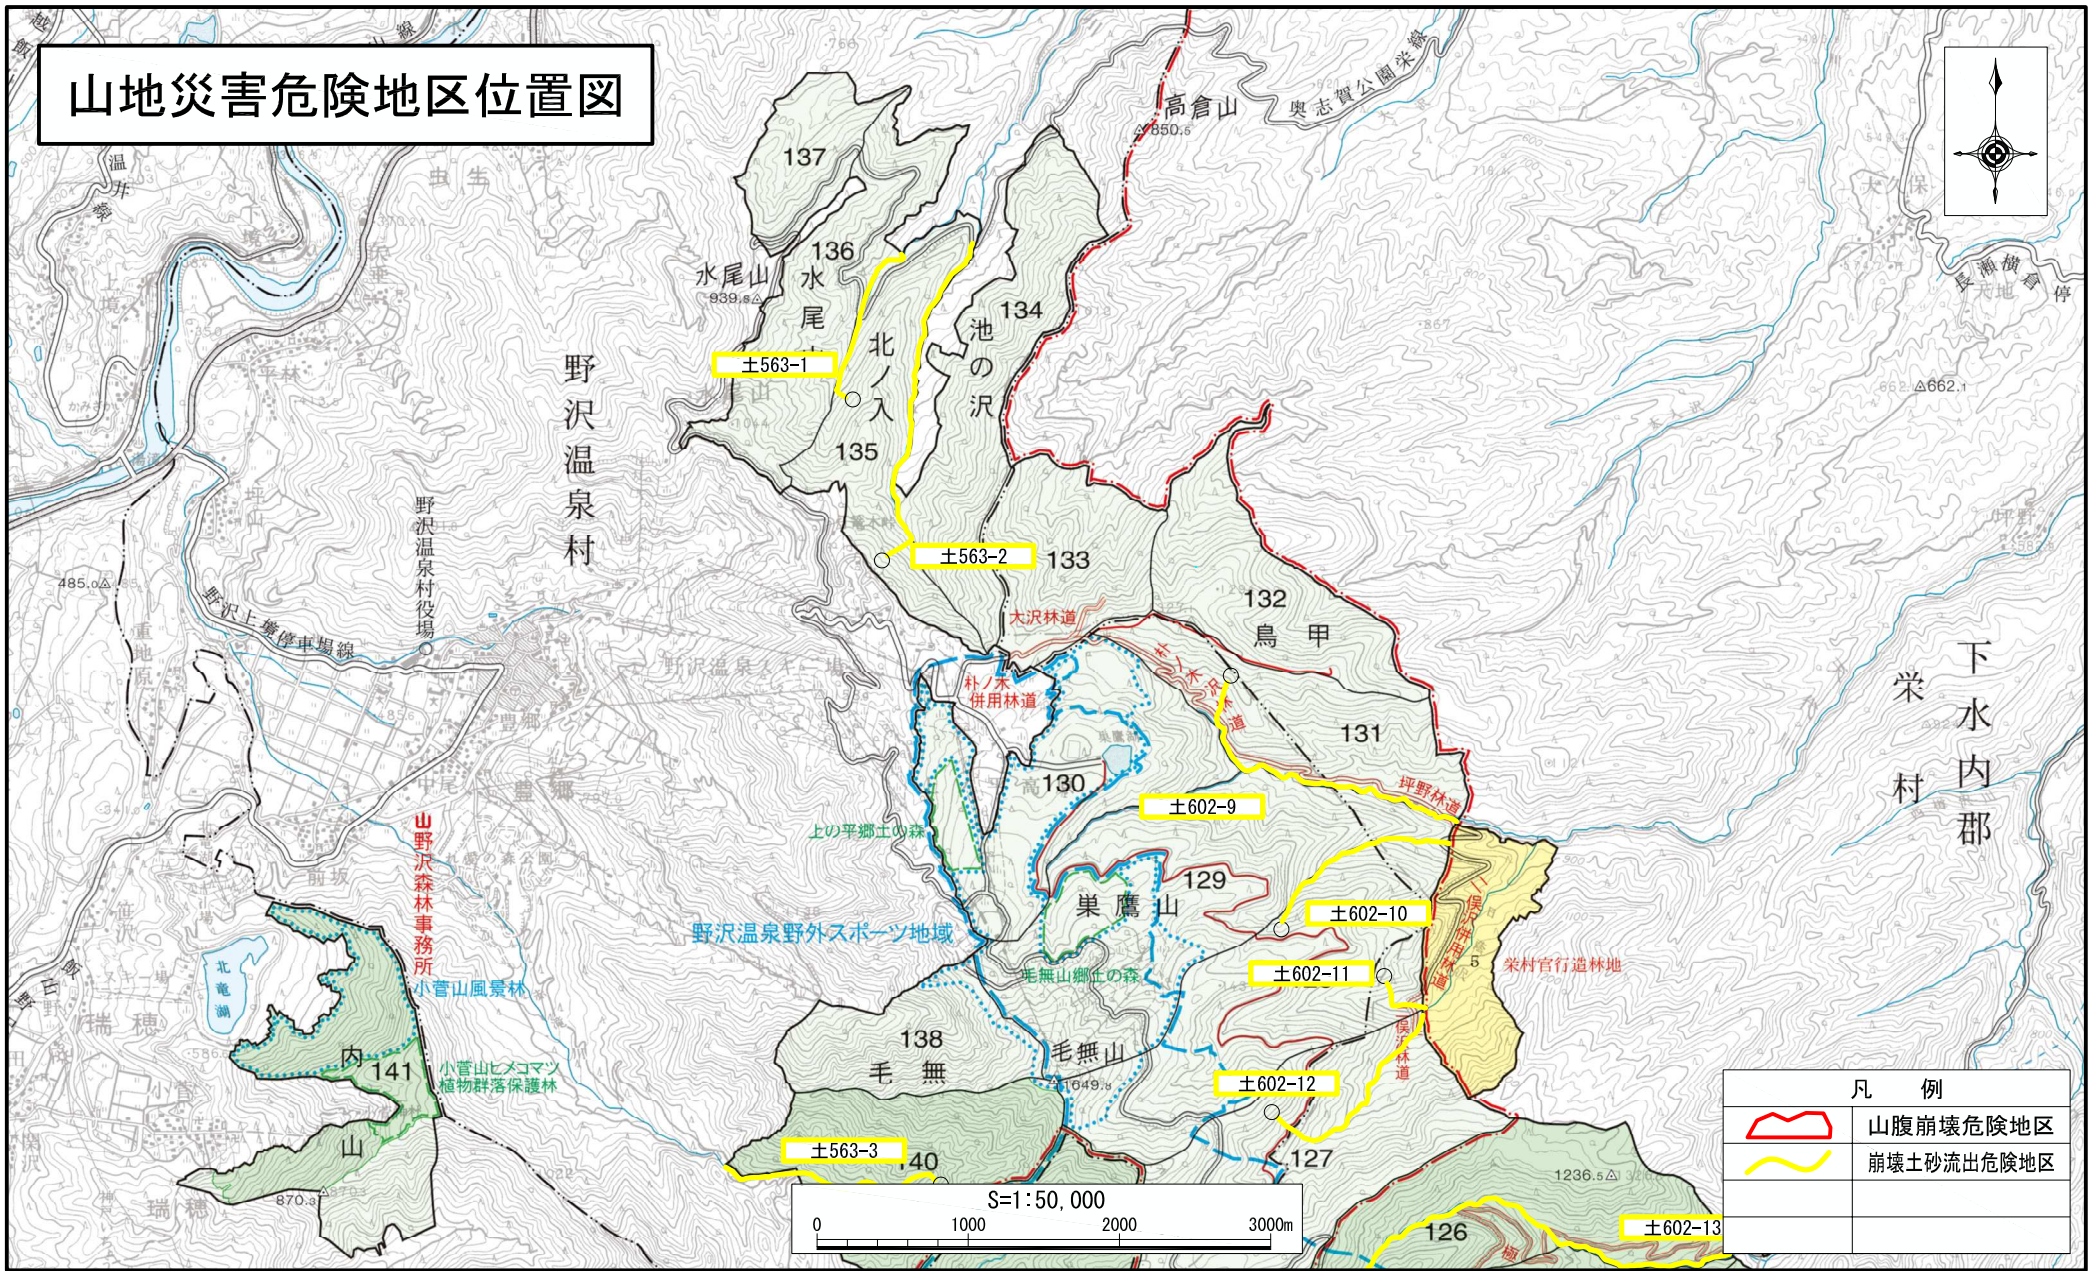

山地災害危険地区位置図

凡 例	
	山腹崩壊危険地区
	崩壊土砂流出危険地区