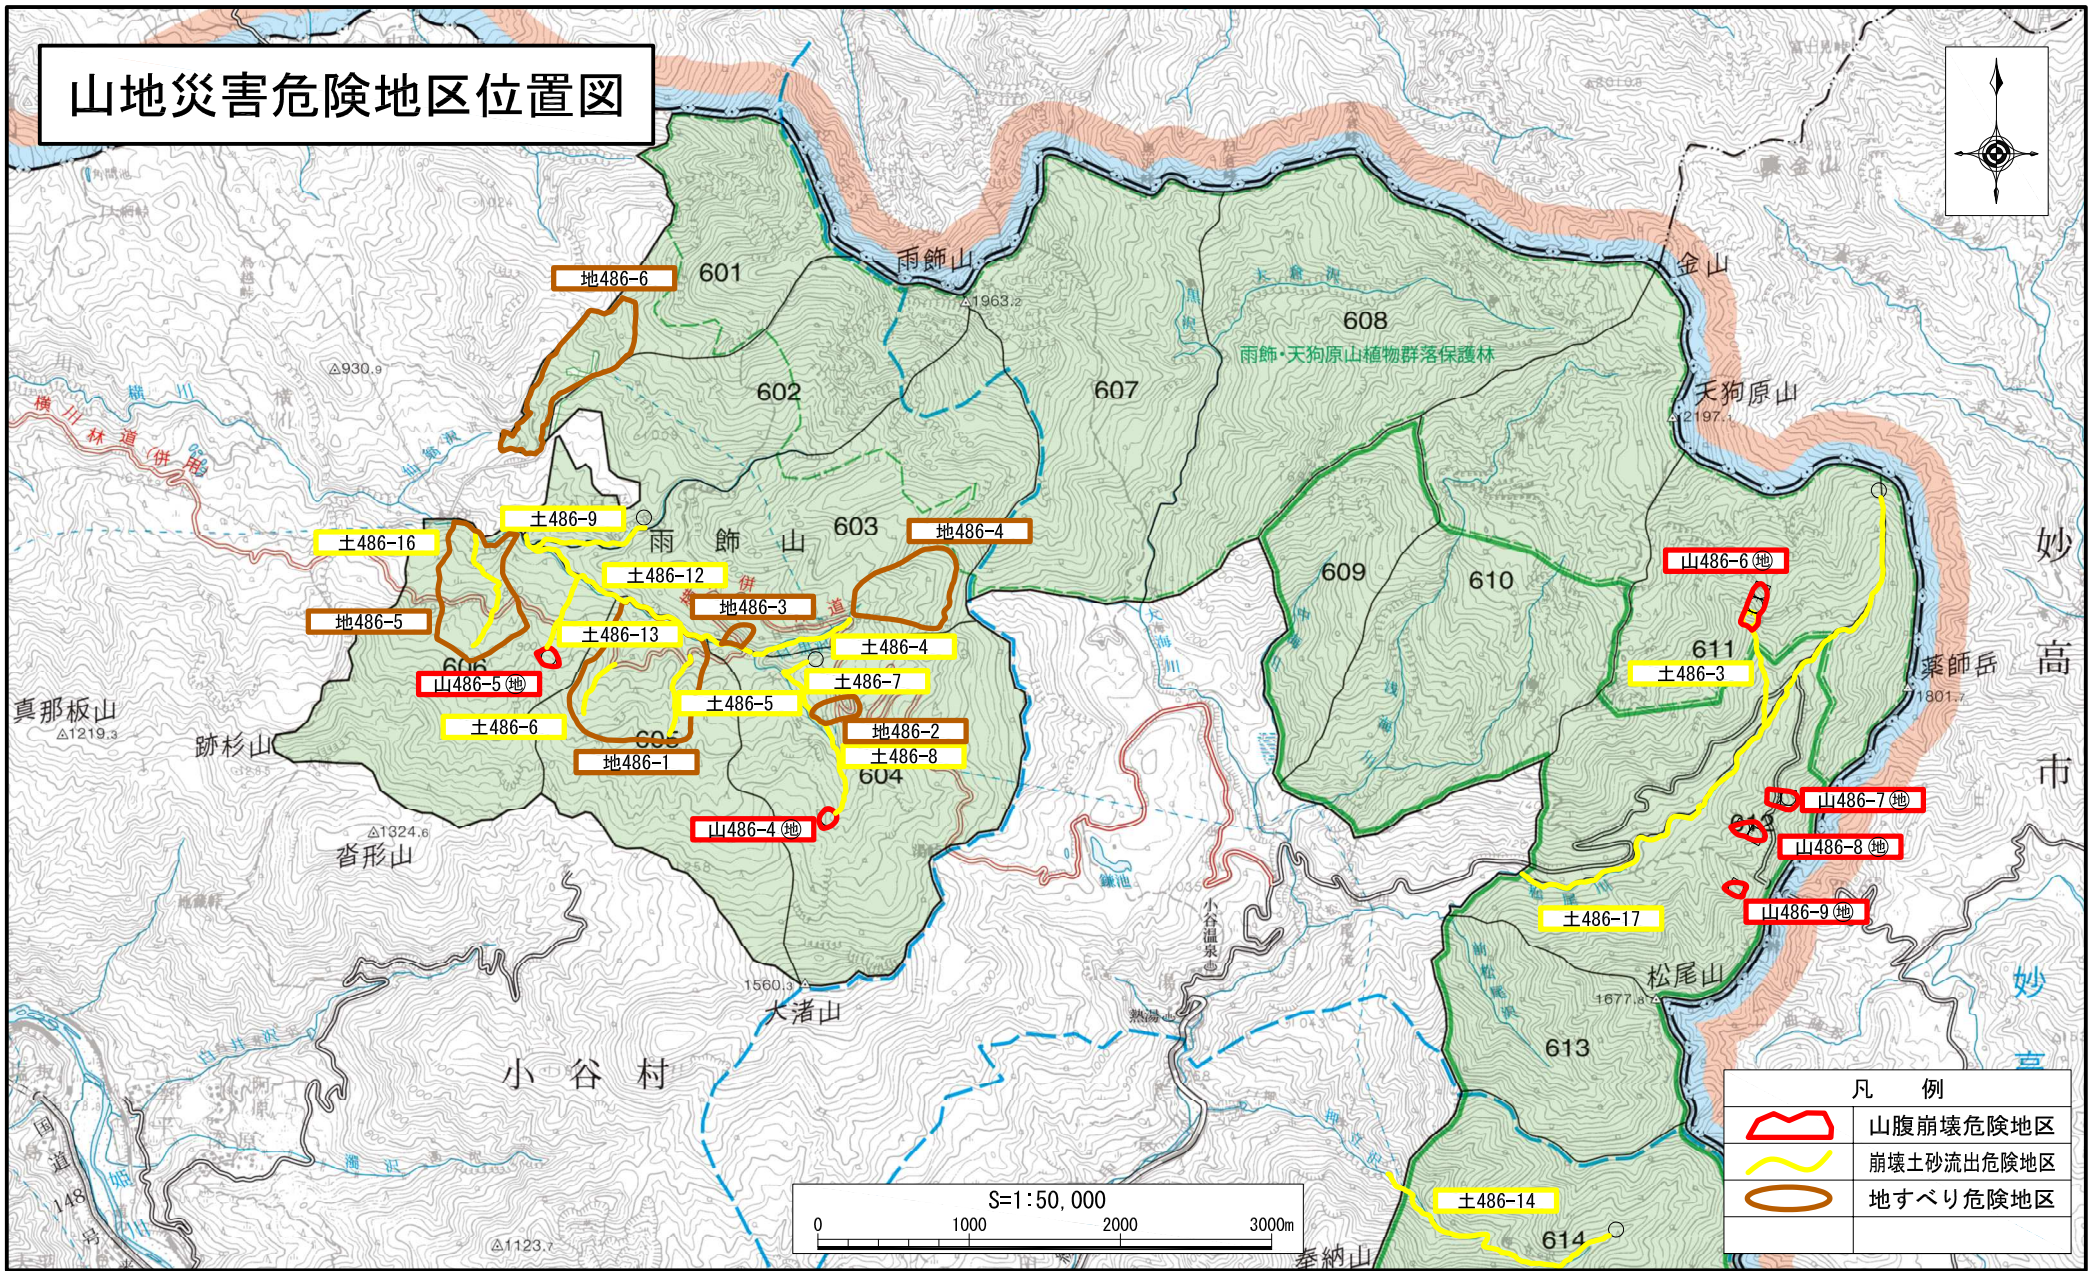

# 山地災害危険地区位置図

凡 例	
	山腹崩壊危険地区
	崩壊土砂流出危険地区
	地すべり危険地区

凡例	
	山腹崩壊危険地区
	地すべり危険地区
	崩壊土砂流出危険地区

様式4 危険地区見取図