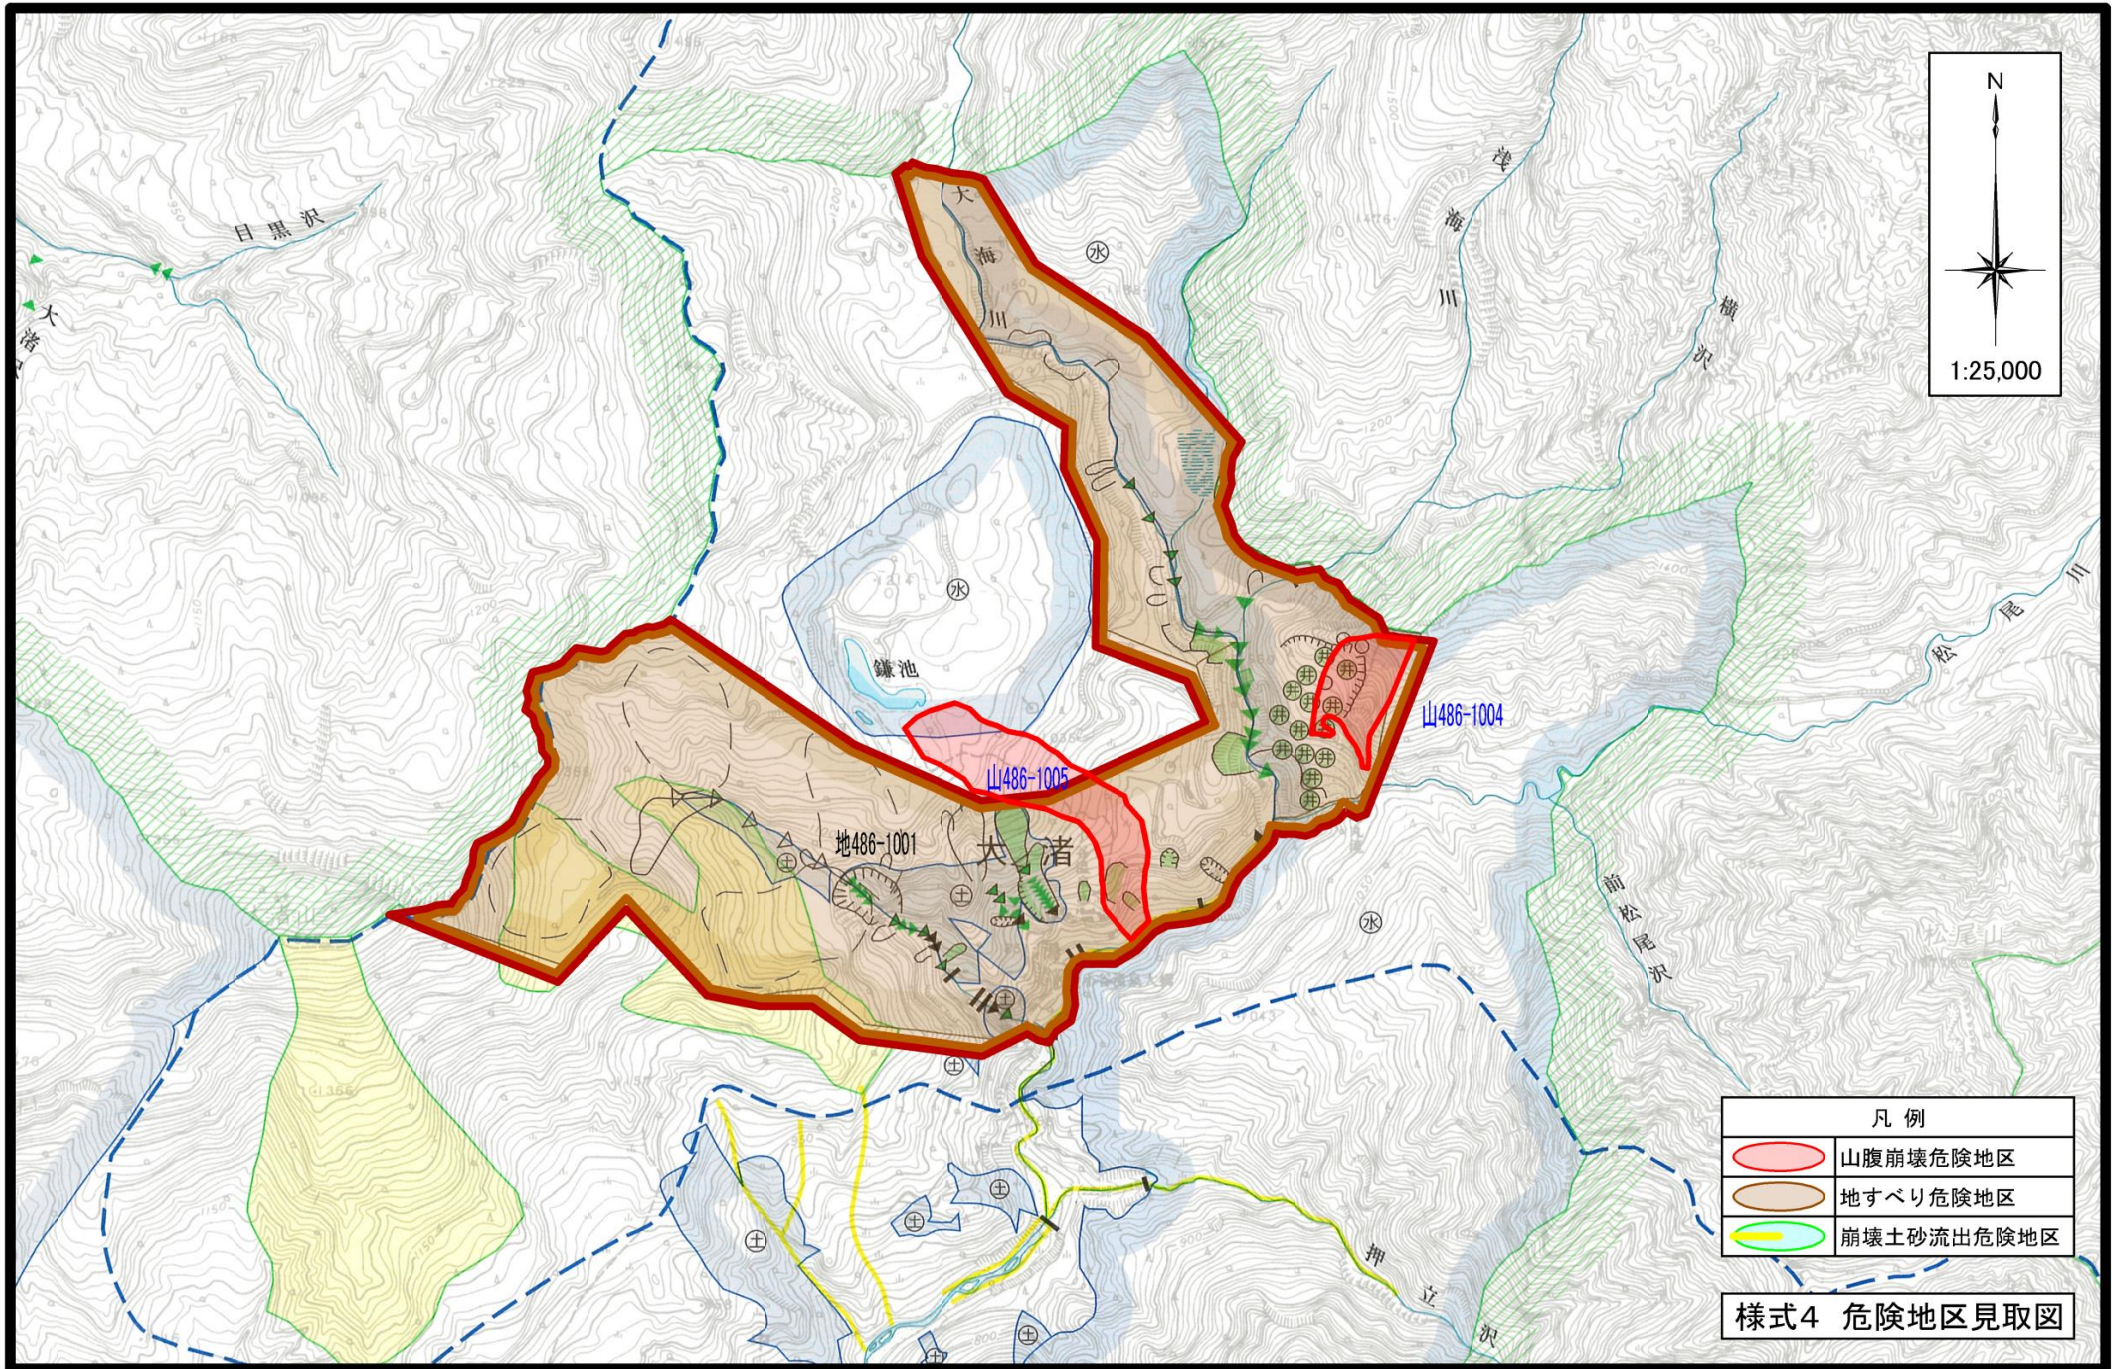

# 山地災害危険地区位置図

凡 例	
	山腹崩壊危険地区
	崩壊土砂流出危険地区
	地すべり危険地区

凡例	
	山腹崩壊危険地区
	地すべり危険地区
	崩壊土砂流出危険地区

様式4 危険地区見取図