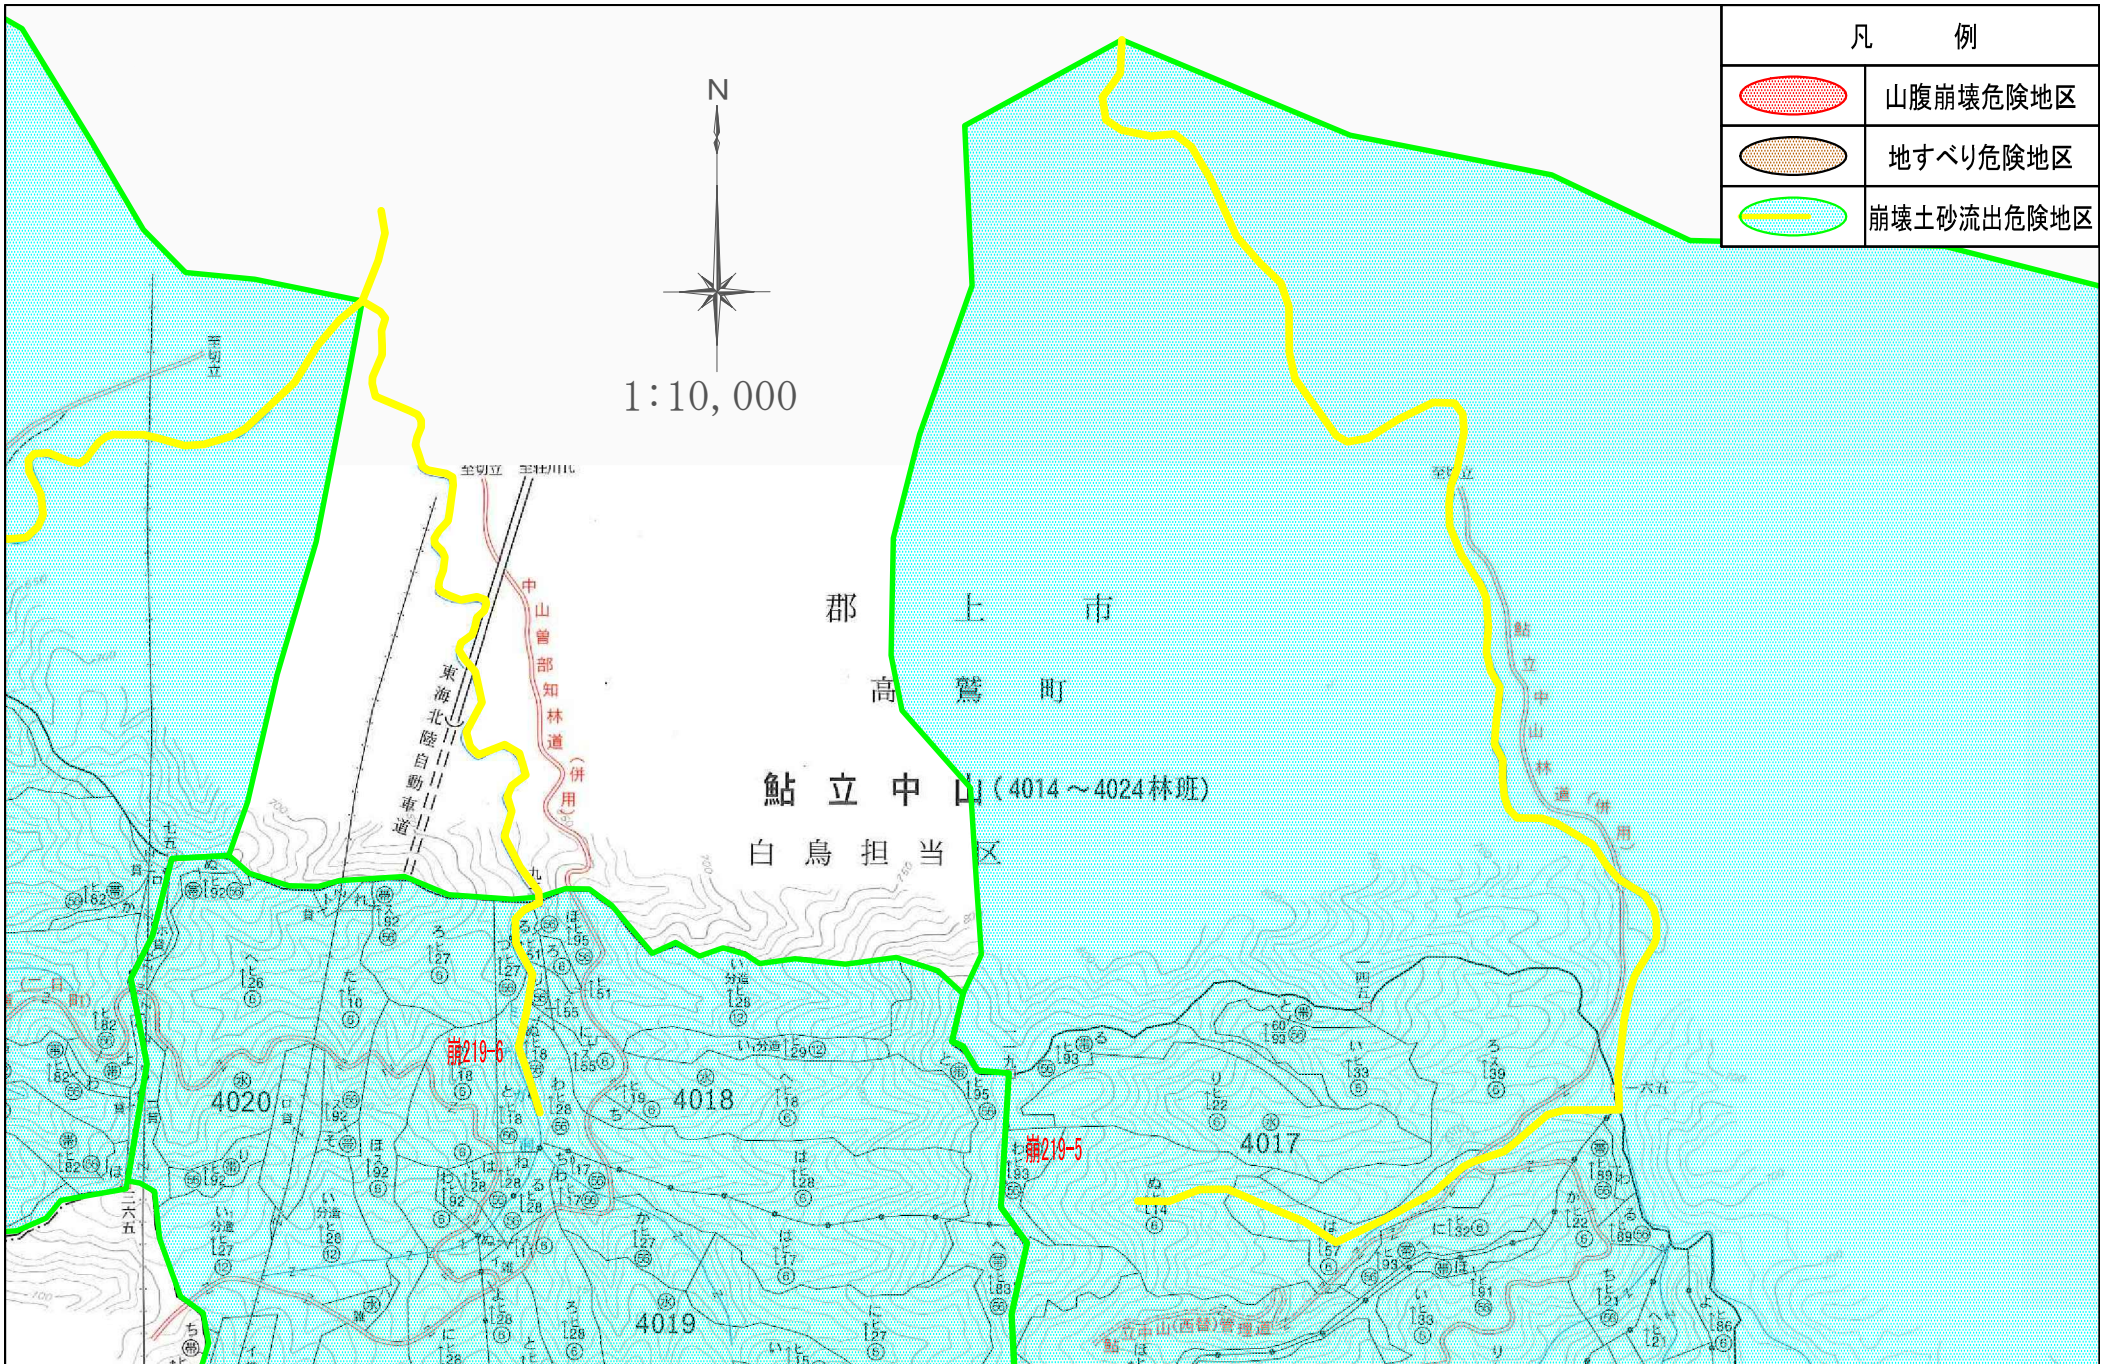

凡 例	
	山腹崩壊危険地区
	地すべり危険地区
	崩壊土砂流出危険地区

飛騨森林管理署管内

高山市

荘川町

4144

崩219-4

郡上市

白鳥町

カワズ洞 (4028～4033林班)

白鳥担当区

郡

明宝市

明宝市

1:25,000

凡 例

山腹崩壊危険地区

地すべり危険地区

崩壊土砂流出危険地区

凡 例	
	山腹崩壊危険地区
	地すべり危険地区
	崩壊土砂流出危険地区