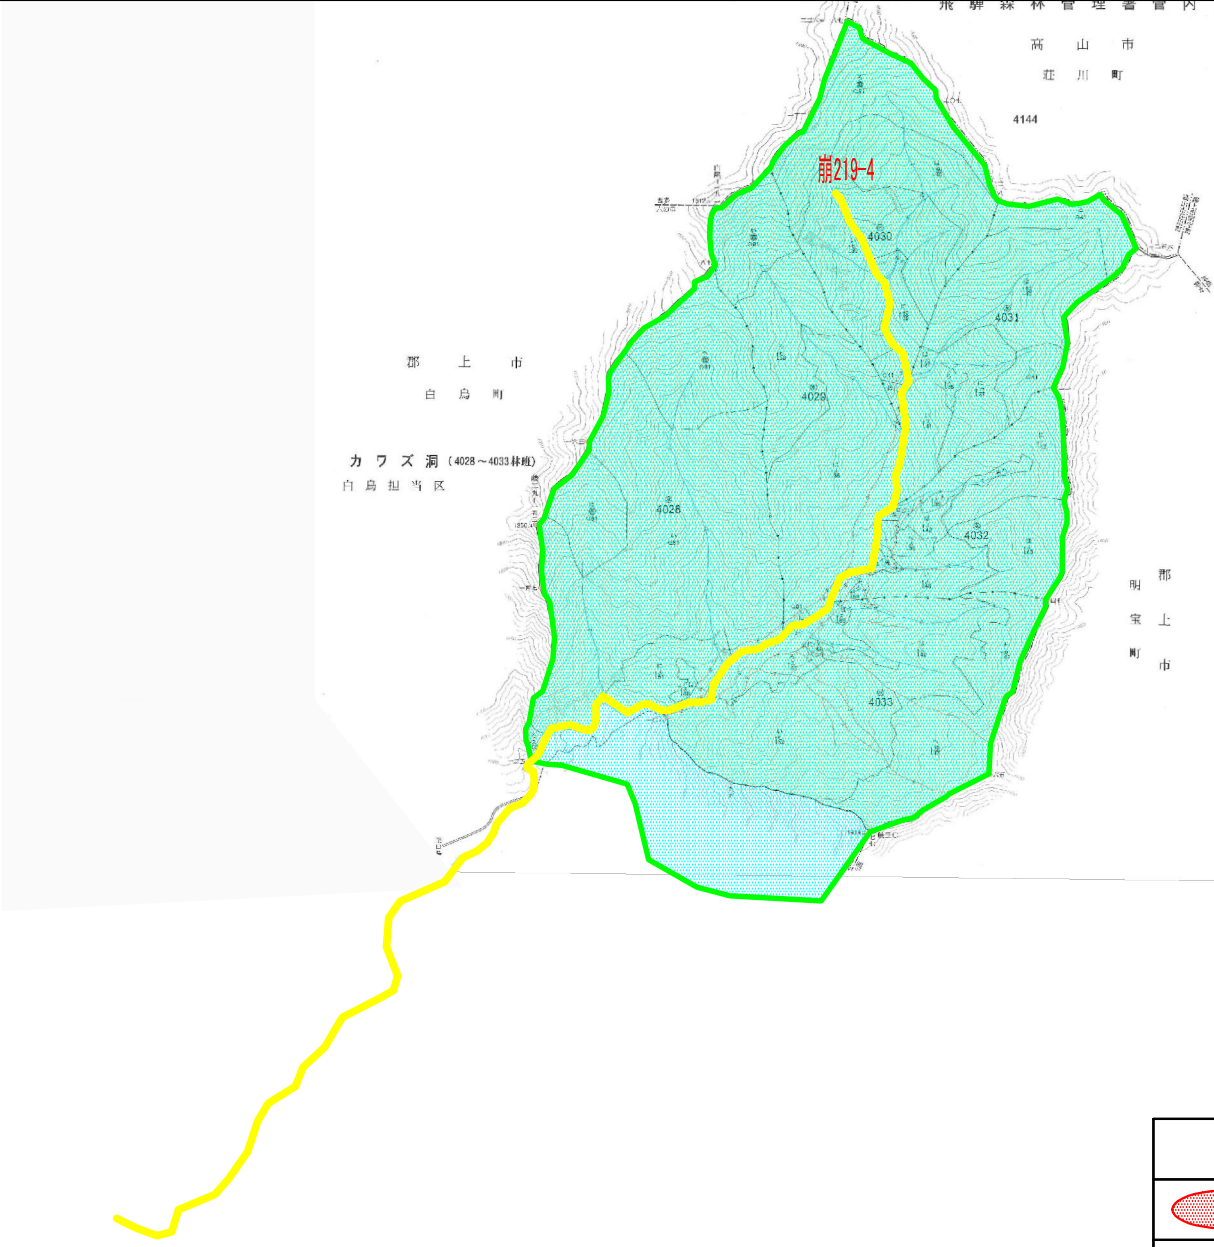

凡 例	
	山腹崩壊危険地区
	地すべり危険地区
	崩壊土砂流出危険地区

飛騨森林管理署管内

高山市

荘川町

4144

崩219-4

郡上市

白鳥町

カワズ洞 (4028～4033林班)

白鳥担当区

郡

明宝市

明宝市

1:25,000

凡 例

山腹崩壊危険地区

地すべり危険地区

崩壊土砂流出危険地区

凡 例	
	山腹崩壊危険地区
	地すべり危険地区
	崩壊土砂流出危険地区