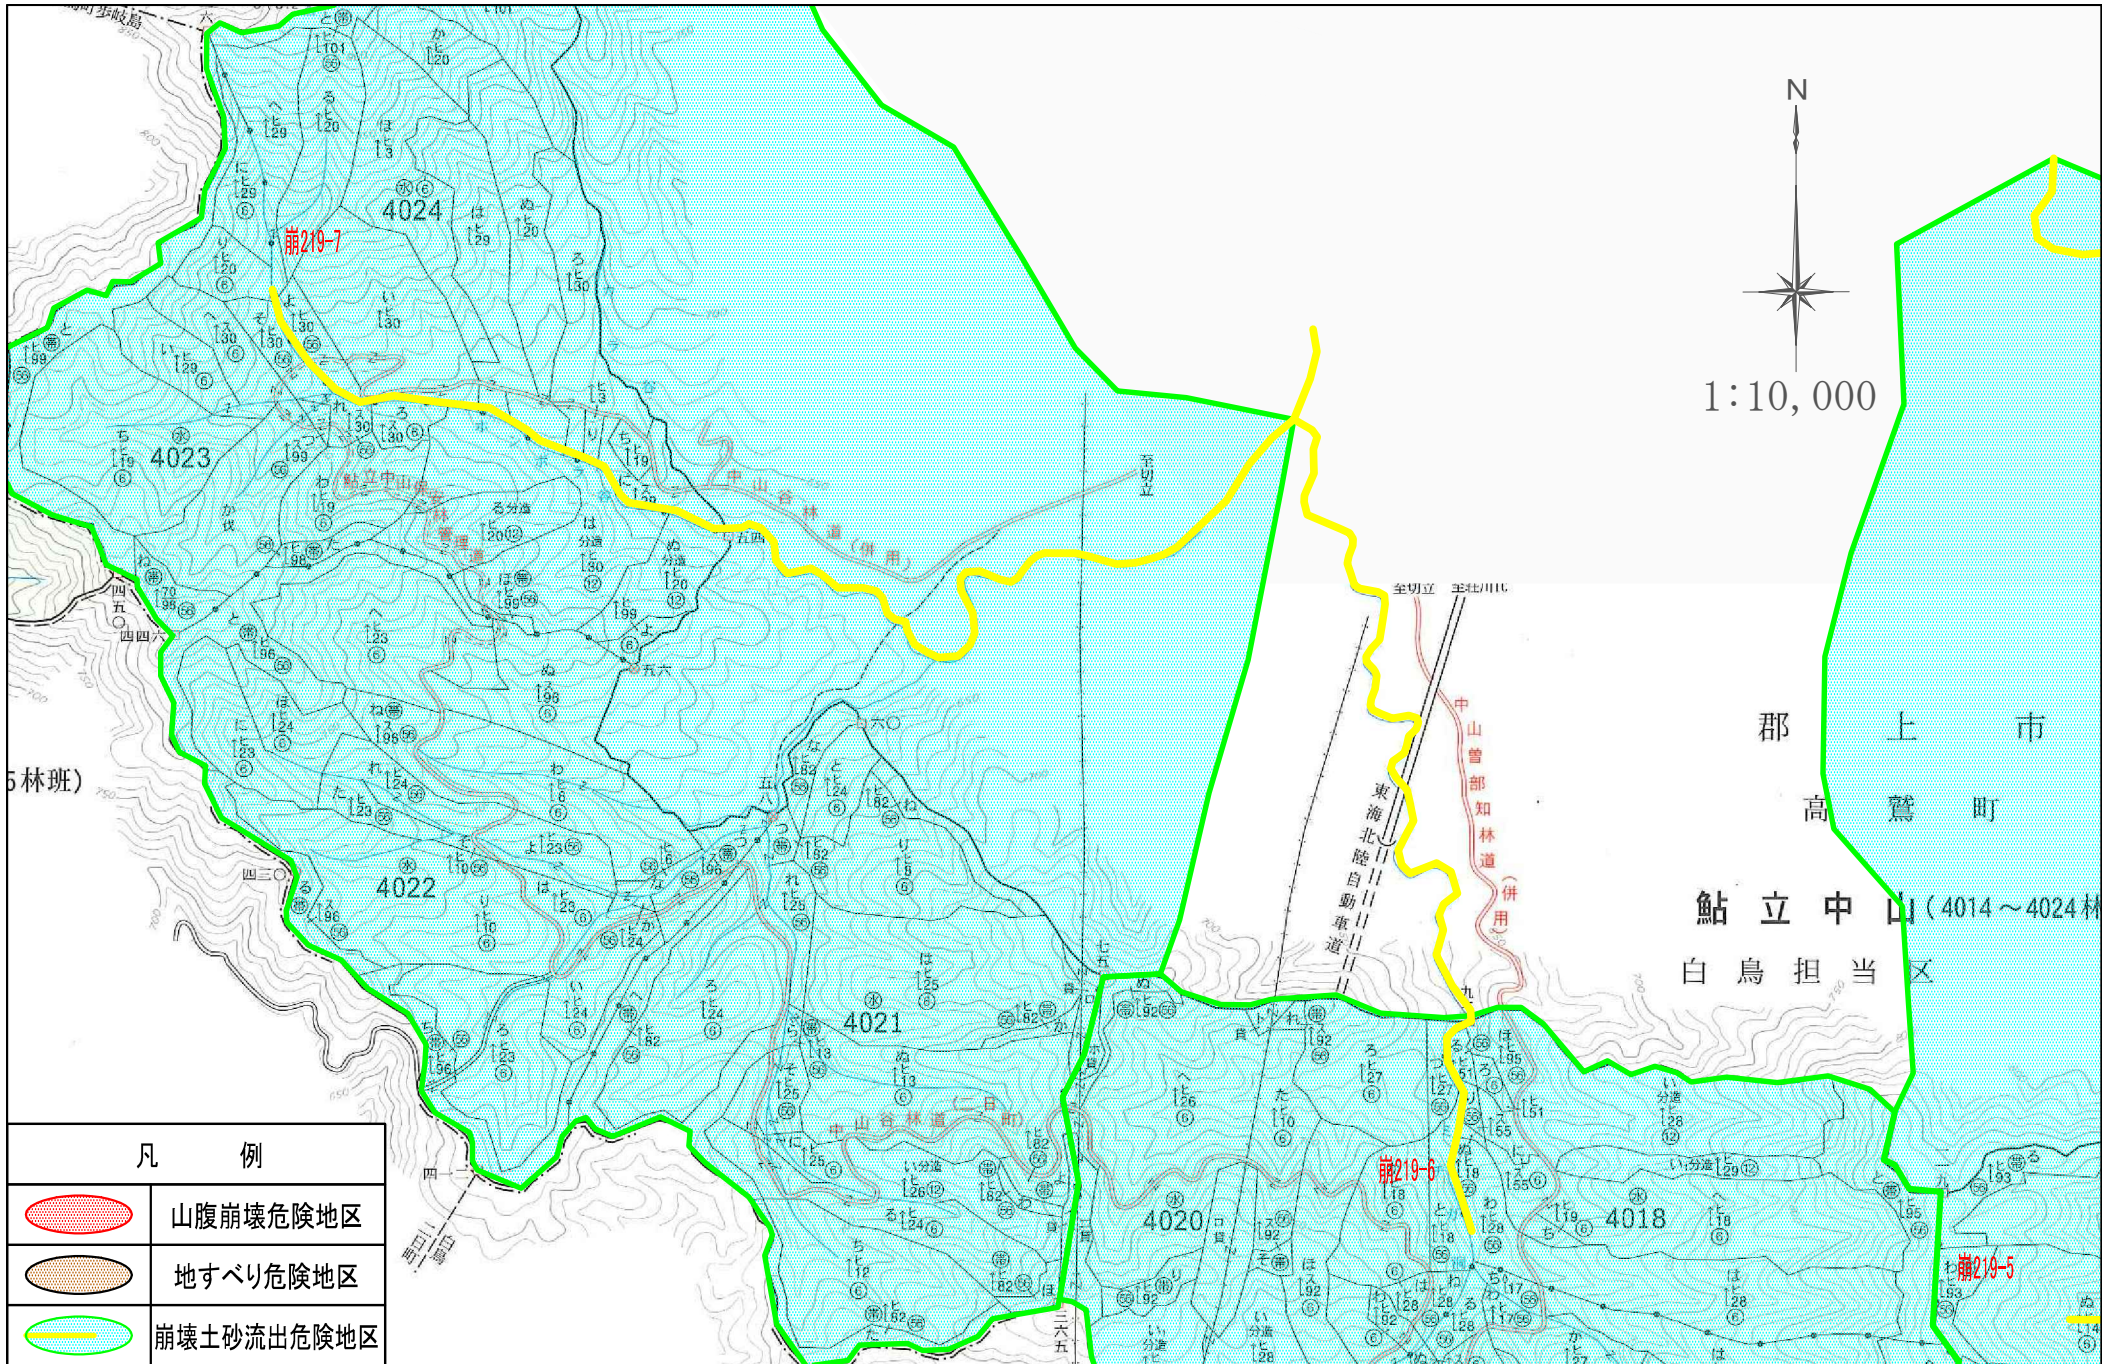

凡 例	
	山腹崩壊危険地区
	地すべり危険地区
	崩壊土砂流出危険地区

飛騨森林管理署管内

高山市

荘川町

4144

崩219-4

郡上市

白鳥町

カワズ洞 (4028～4033林班)

白鳥担当区

郡

明宝市

明宝市

1:25,000

凡 例

山腹崩壊危険地区

地すべり危険地区

崩壊土砂流出危険地区

凡 例	
	山腹崩壊危険地区
	地すべり危険地区
	崩壊土砂流出危険地区