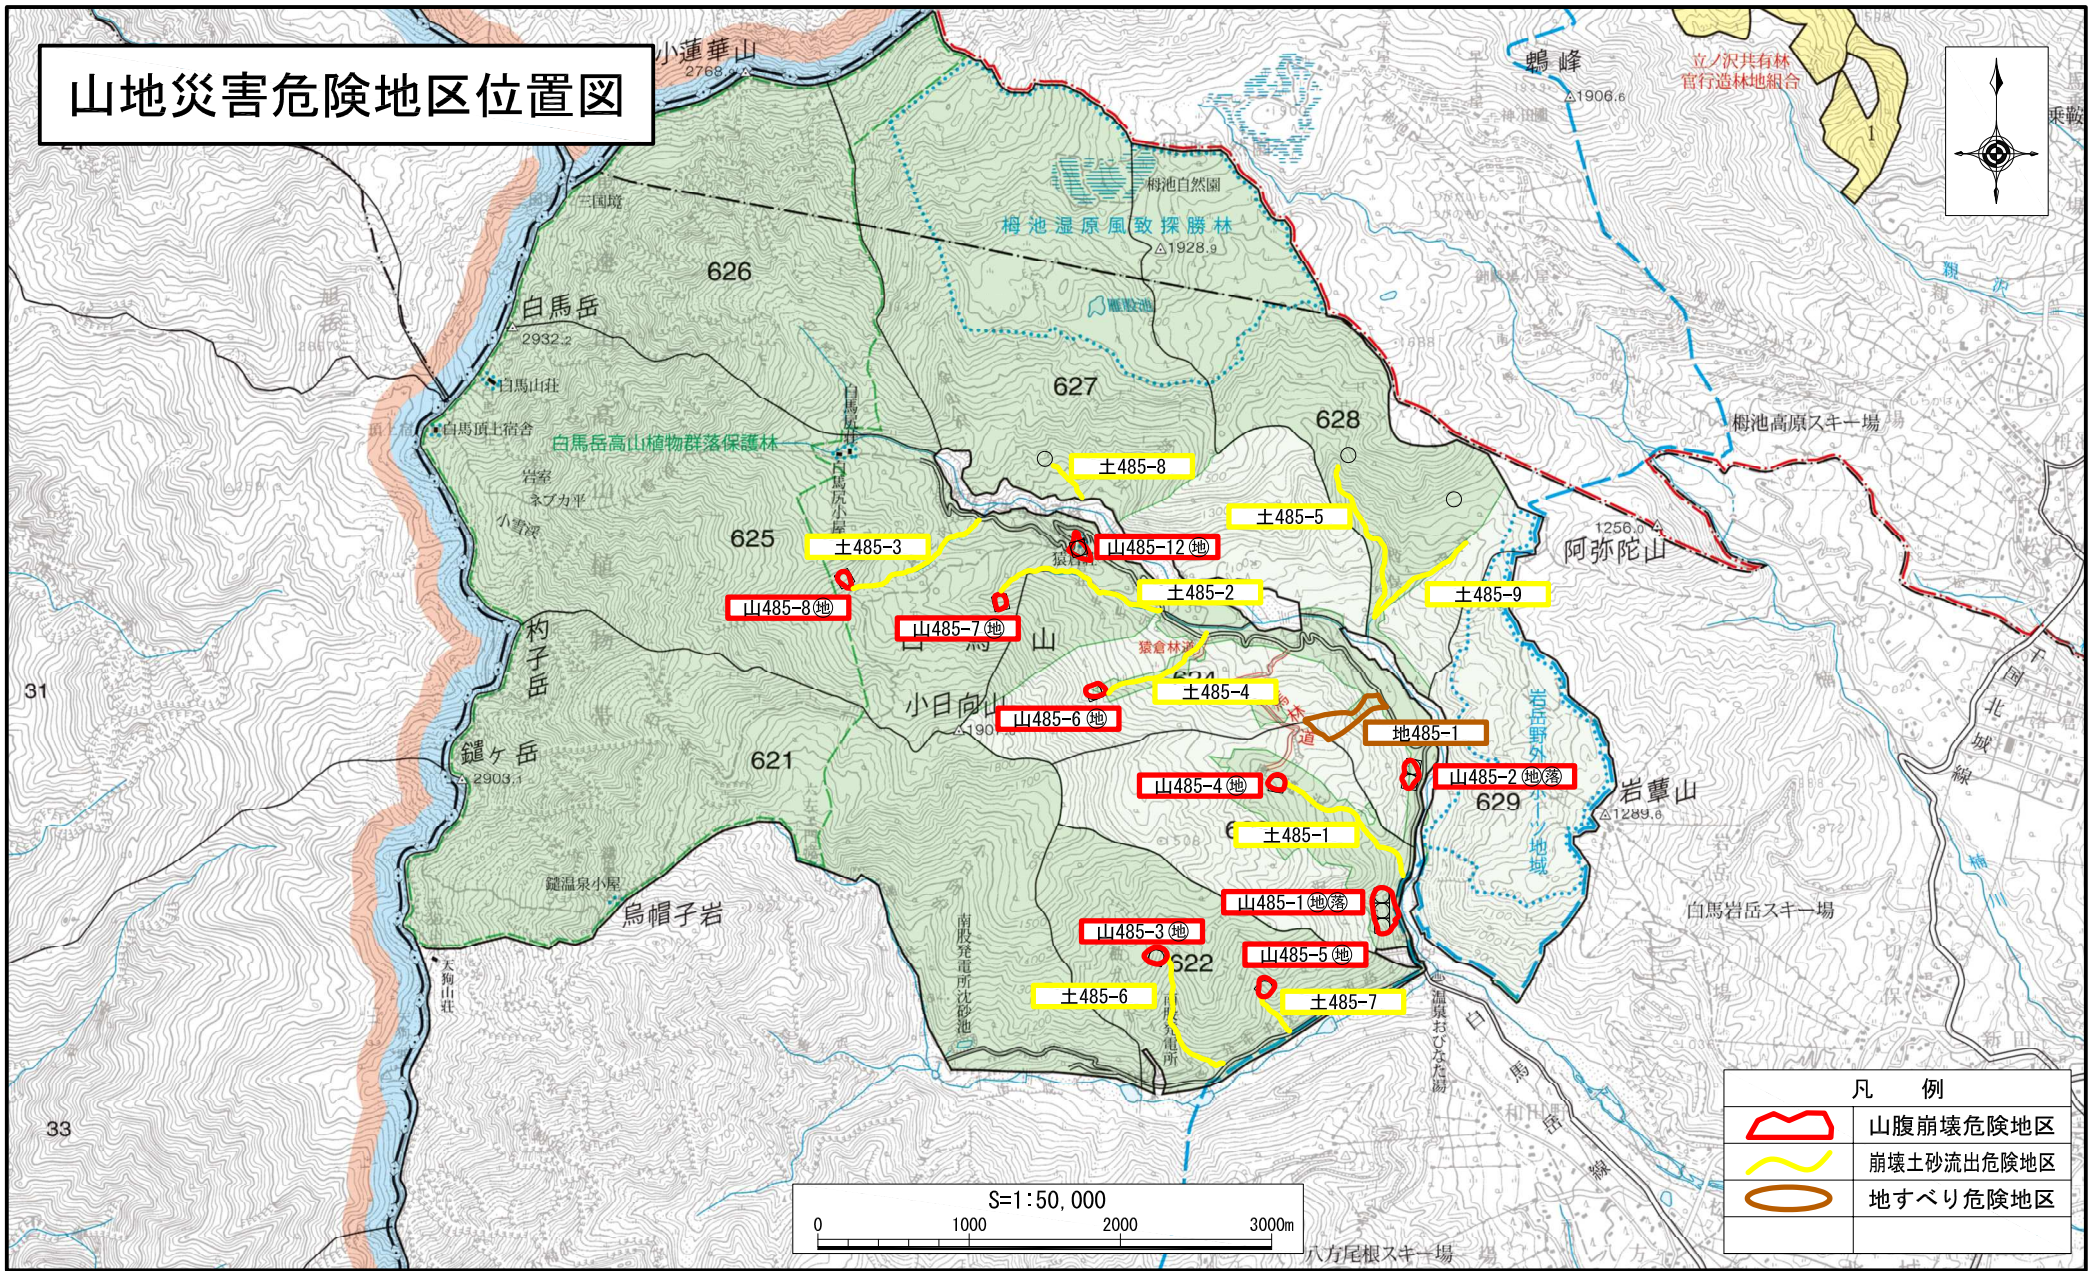

# 山地災害危険地区位置図

凡 例	
	山腹崩壊危険地区
	崩壊土砂流出危険地区
	地すべり危険地区