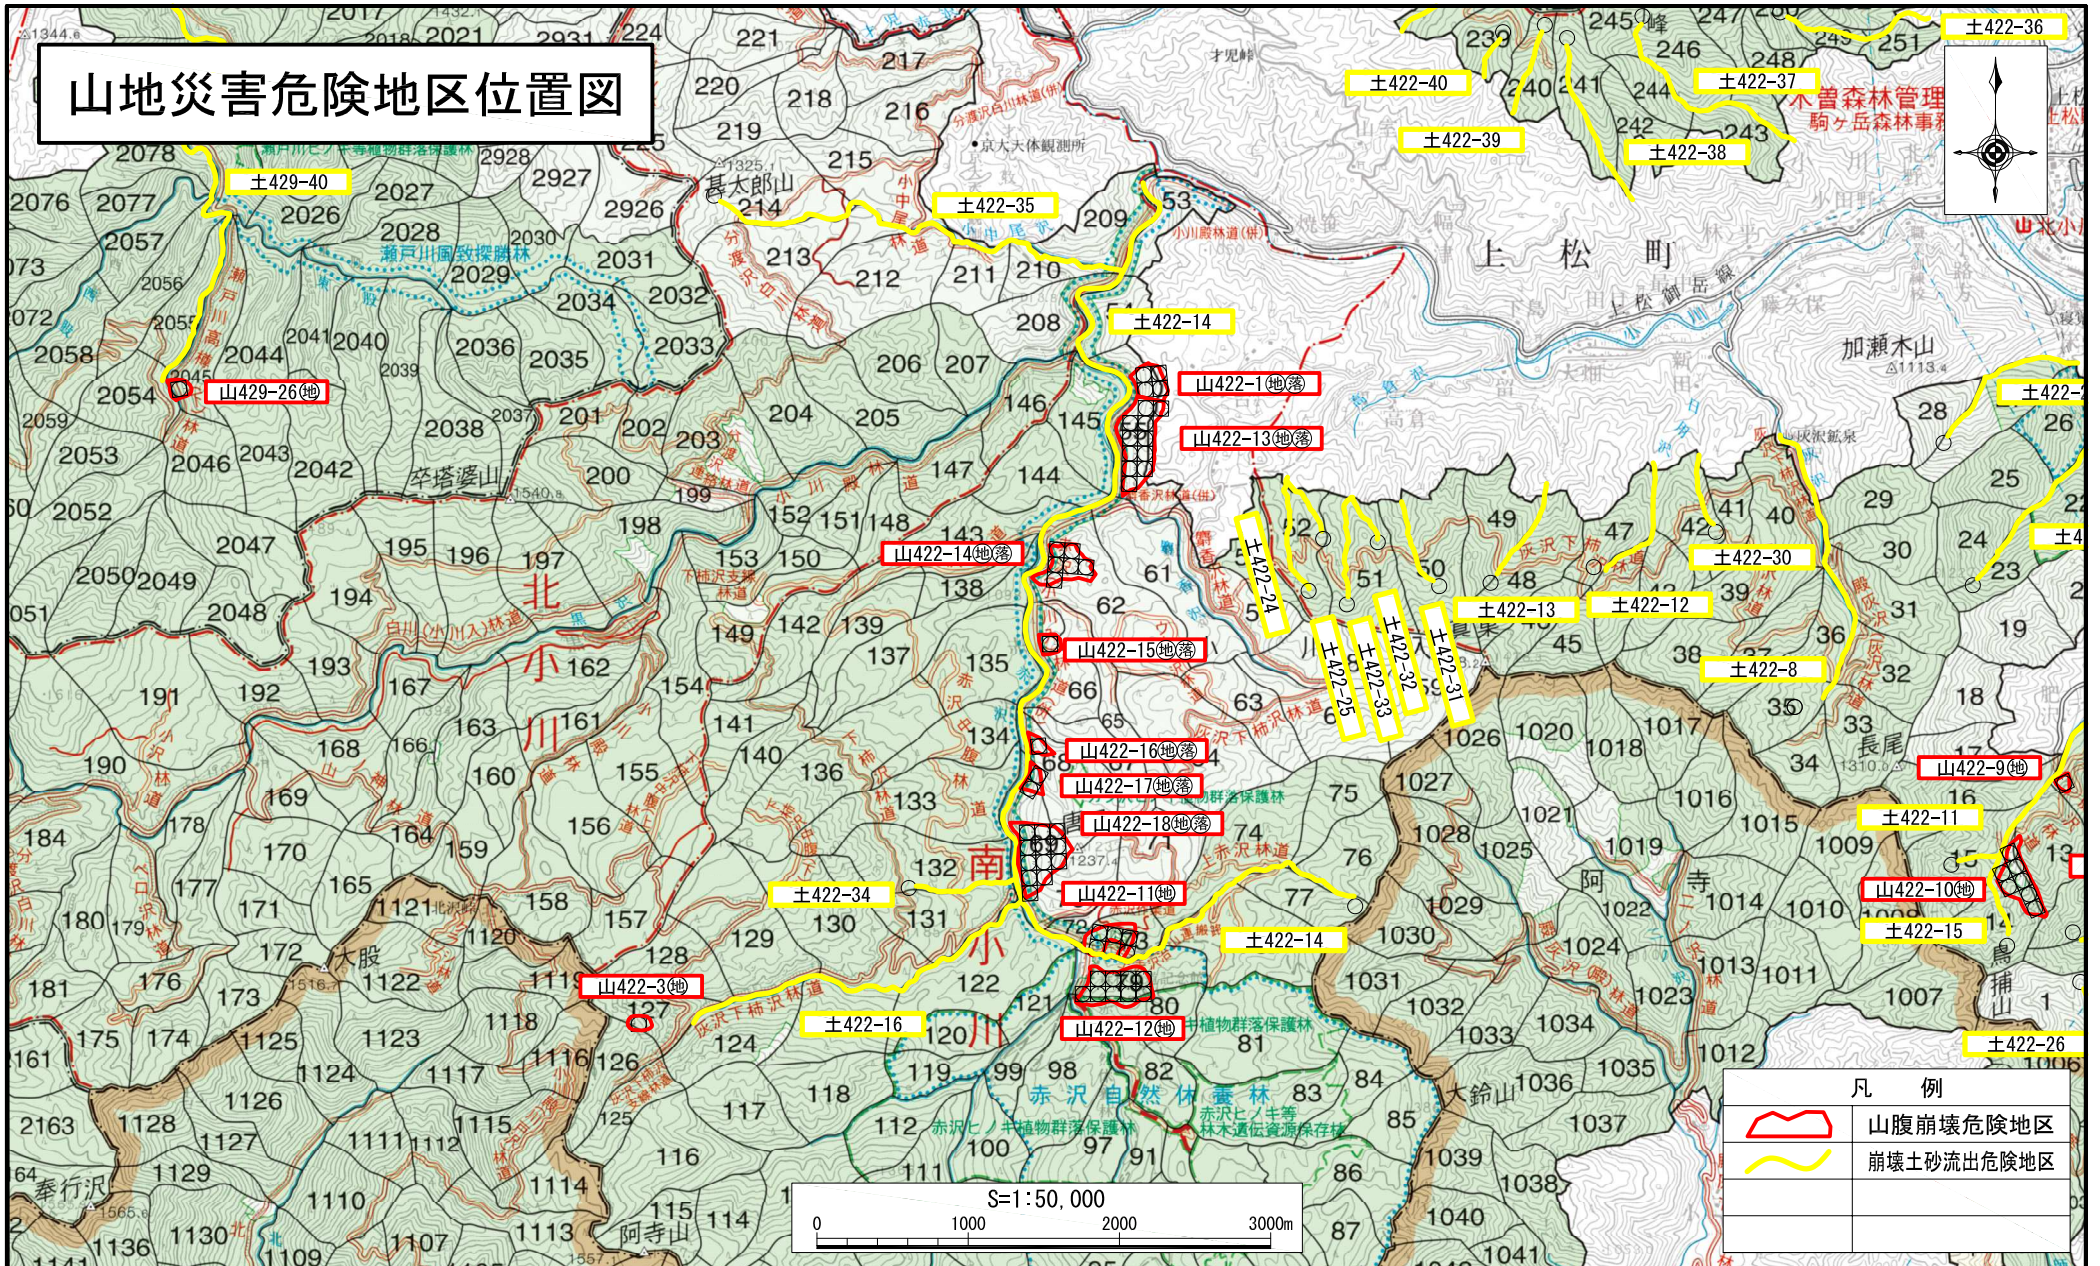

山地災害危険地区位置図

凡 例	
	山腹崩壊危険地区
	崩壊土砂流出危険地区

山地災害危険地区位置図

凡 例	
	山腹崩壊危険地区
	崩壊土砂流出危険地区

山地災害危険地区位置図

凡例	
	山腹崩壊危険地区
	崩壊土砂流出危険地区

山地災害危険地区位置図

凡例	
	山腹崩壊危険地区
	崩壊土砂流出危険地区