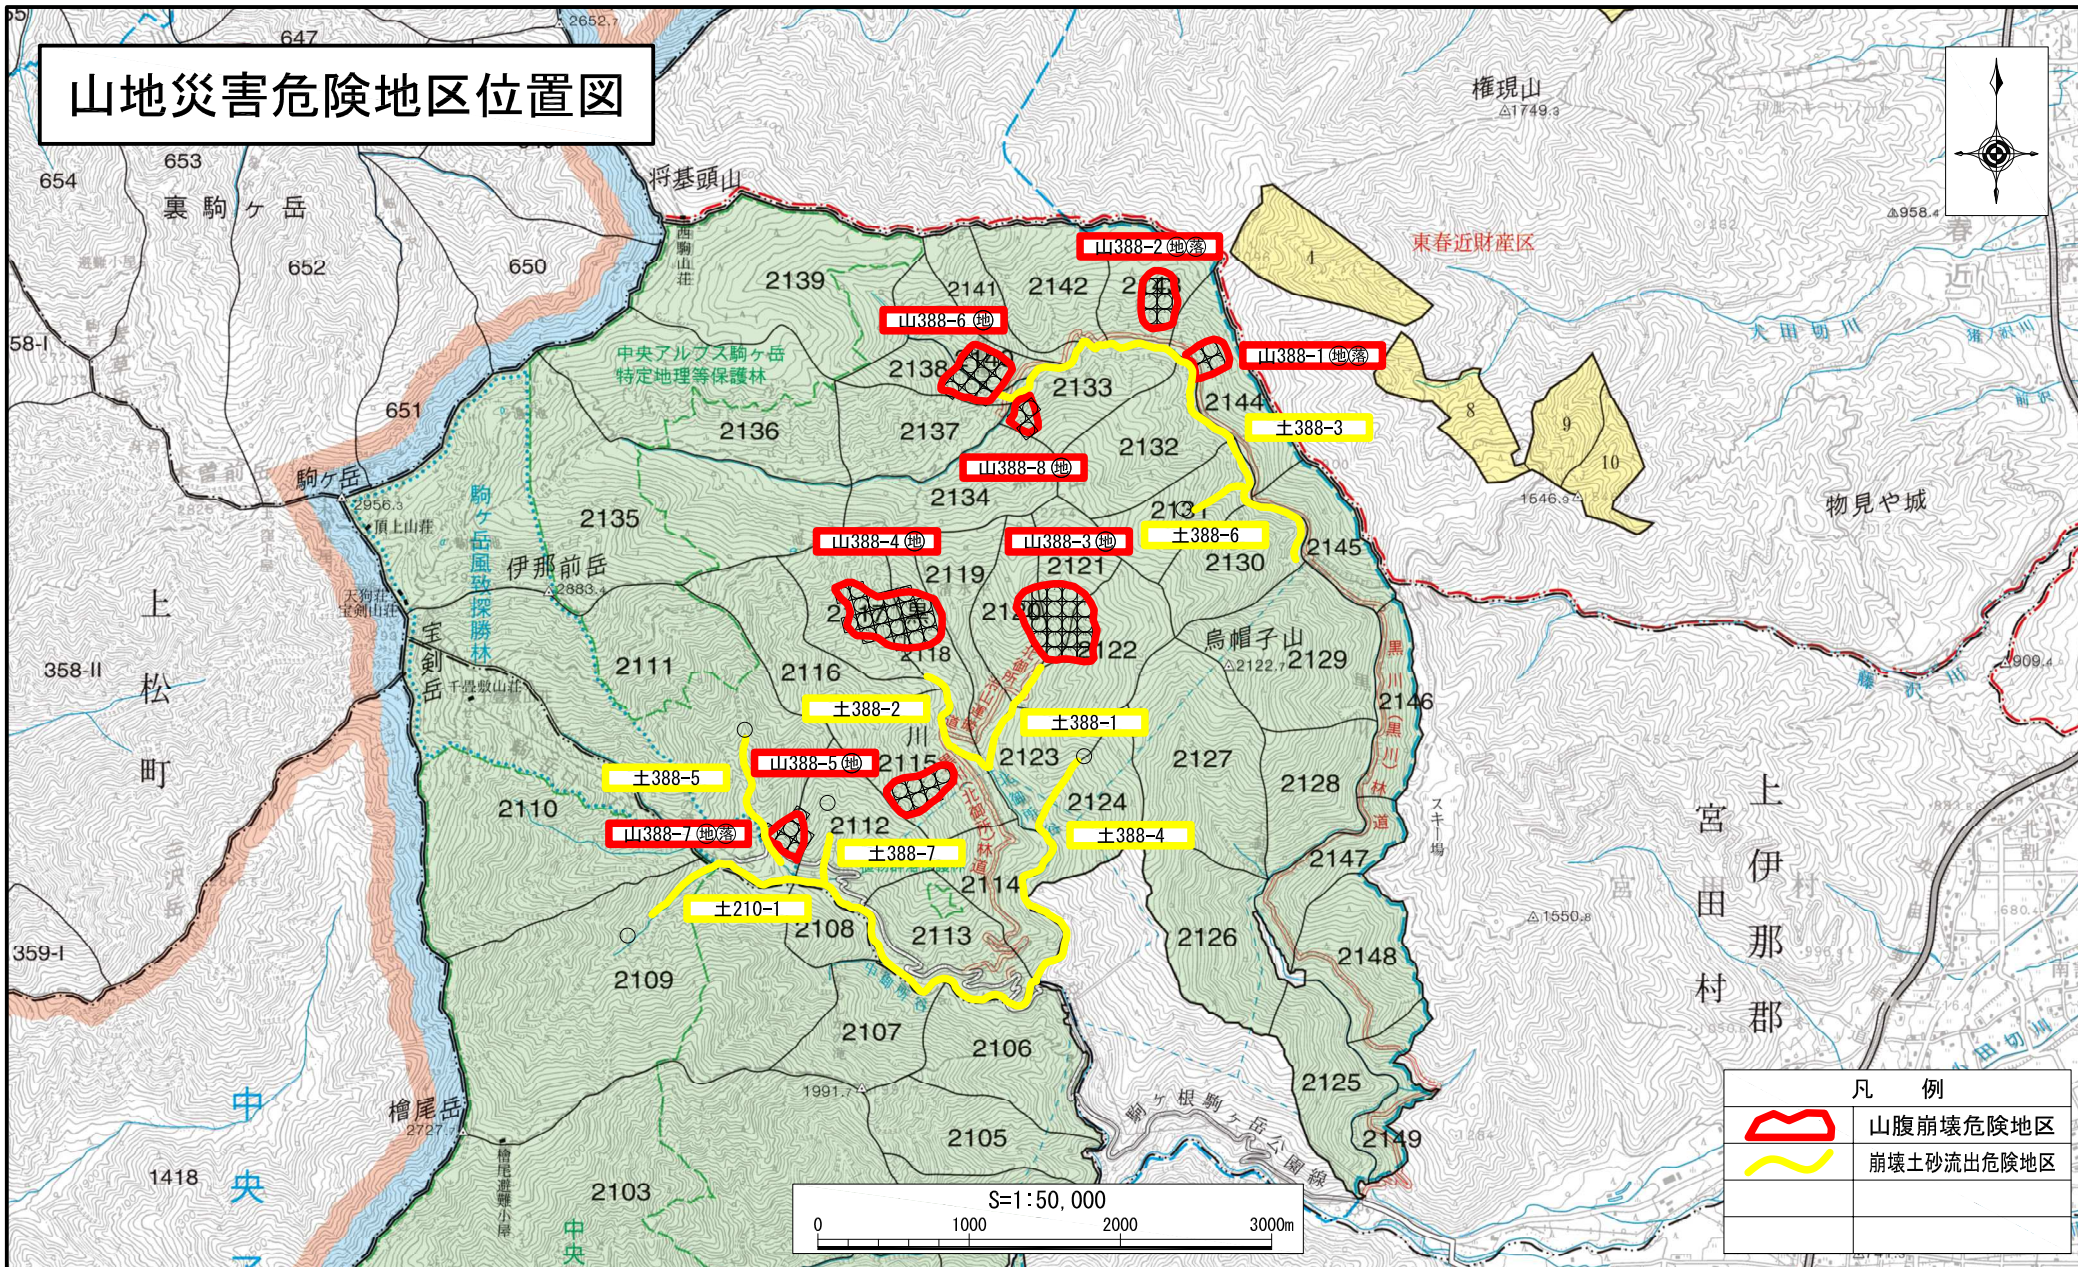

# 山地災害危険地区位置図

凡 例	
	山腹崩壊危険地区
	崩壊土砂流出危険地区