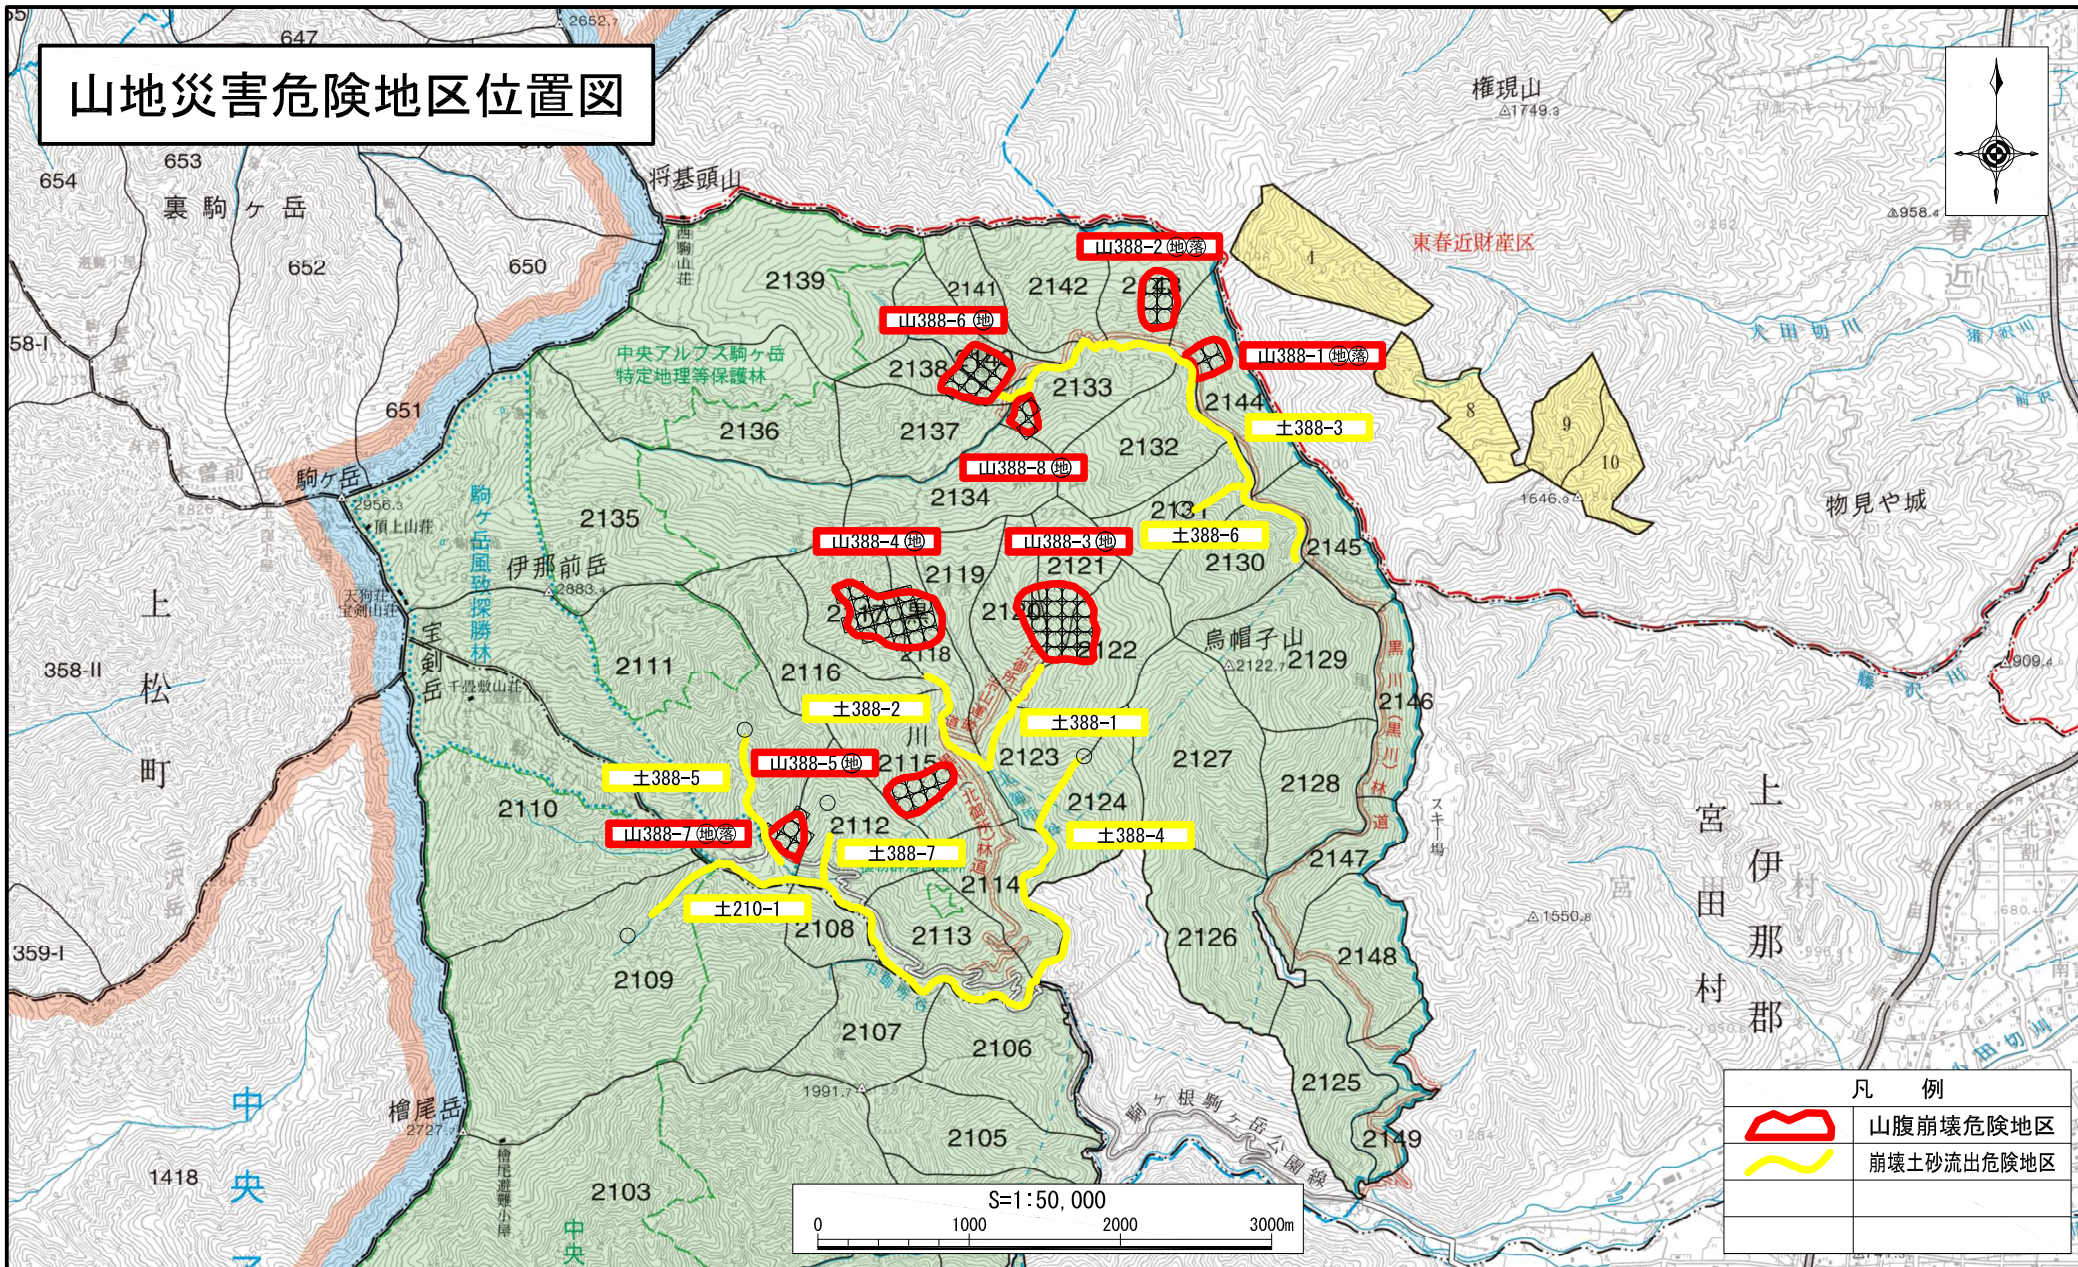

山地災害危険地区位置図

凡 例	
	山腹崩壊危険地区
	崩壊土砂流出危険地区