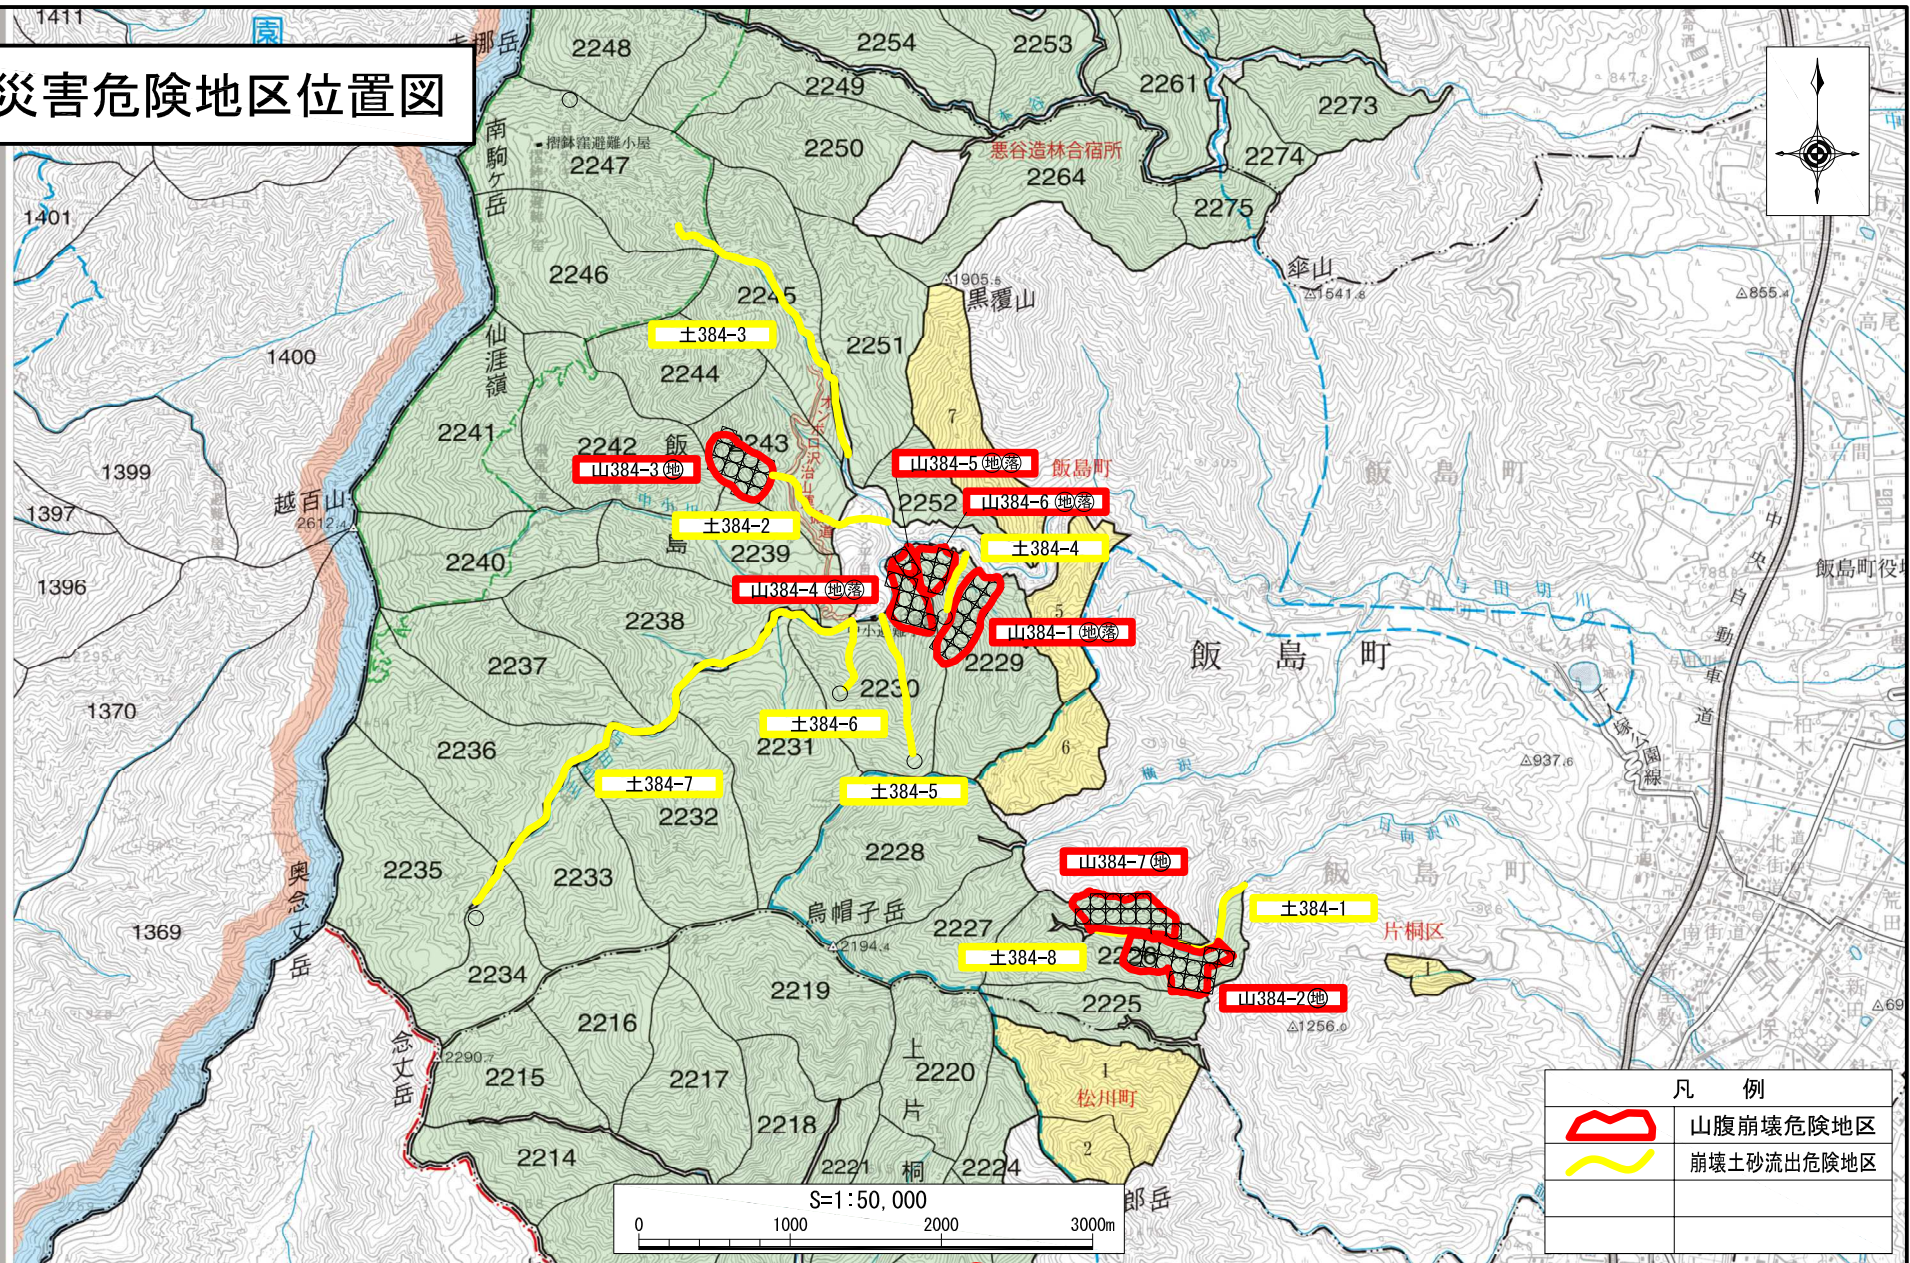

山地災害危険地区位置図

凡 例	
	山腹崩壊危険地区
	崩壊土砂流出危険地区