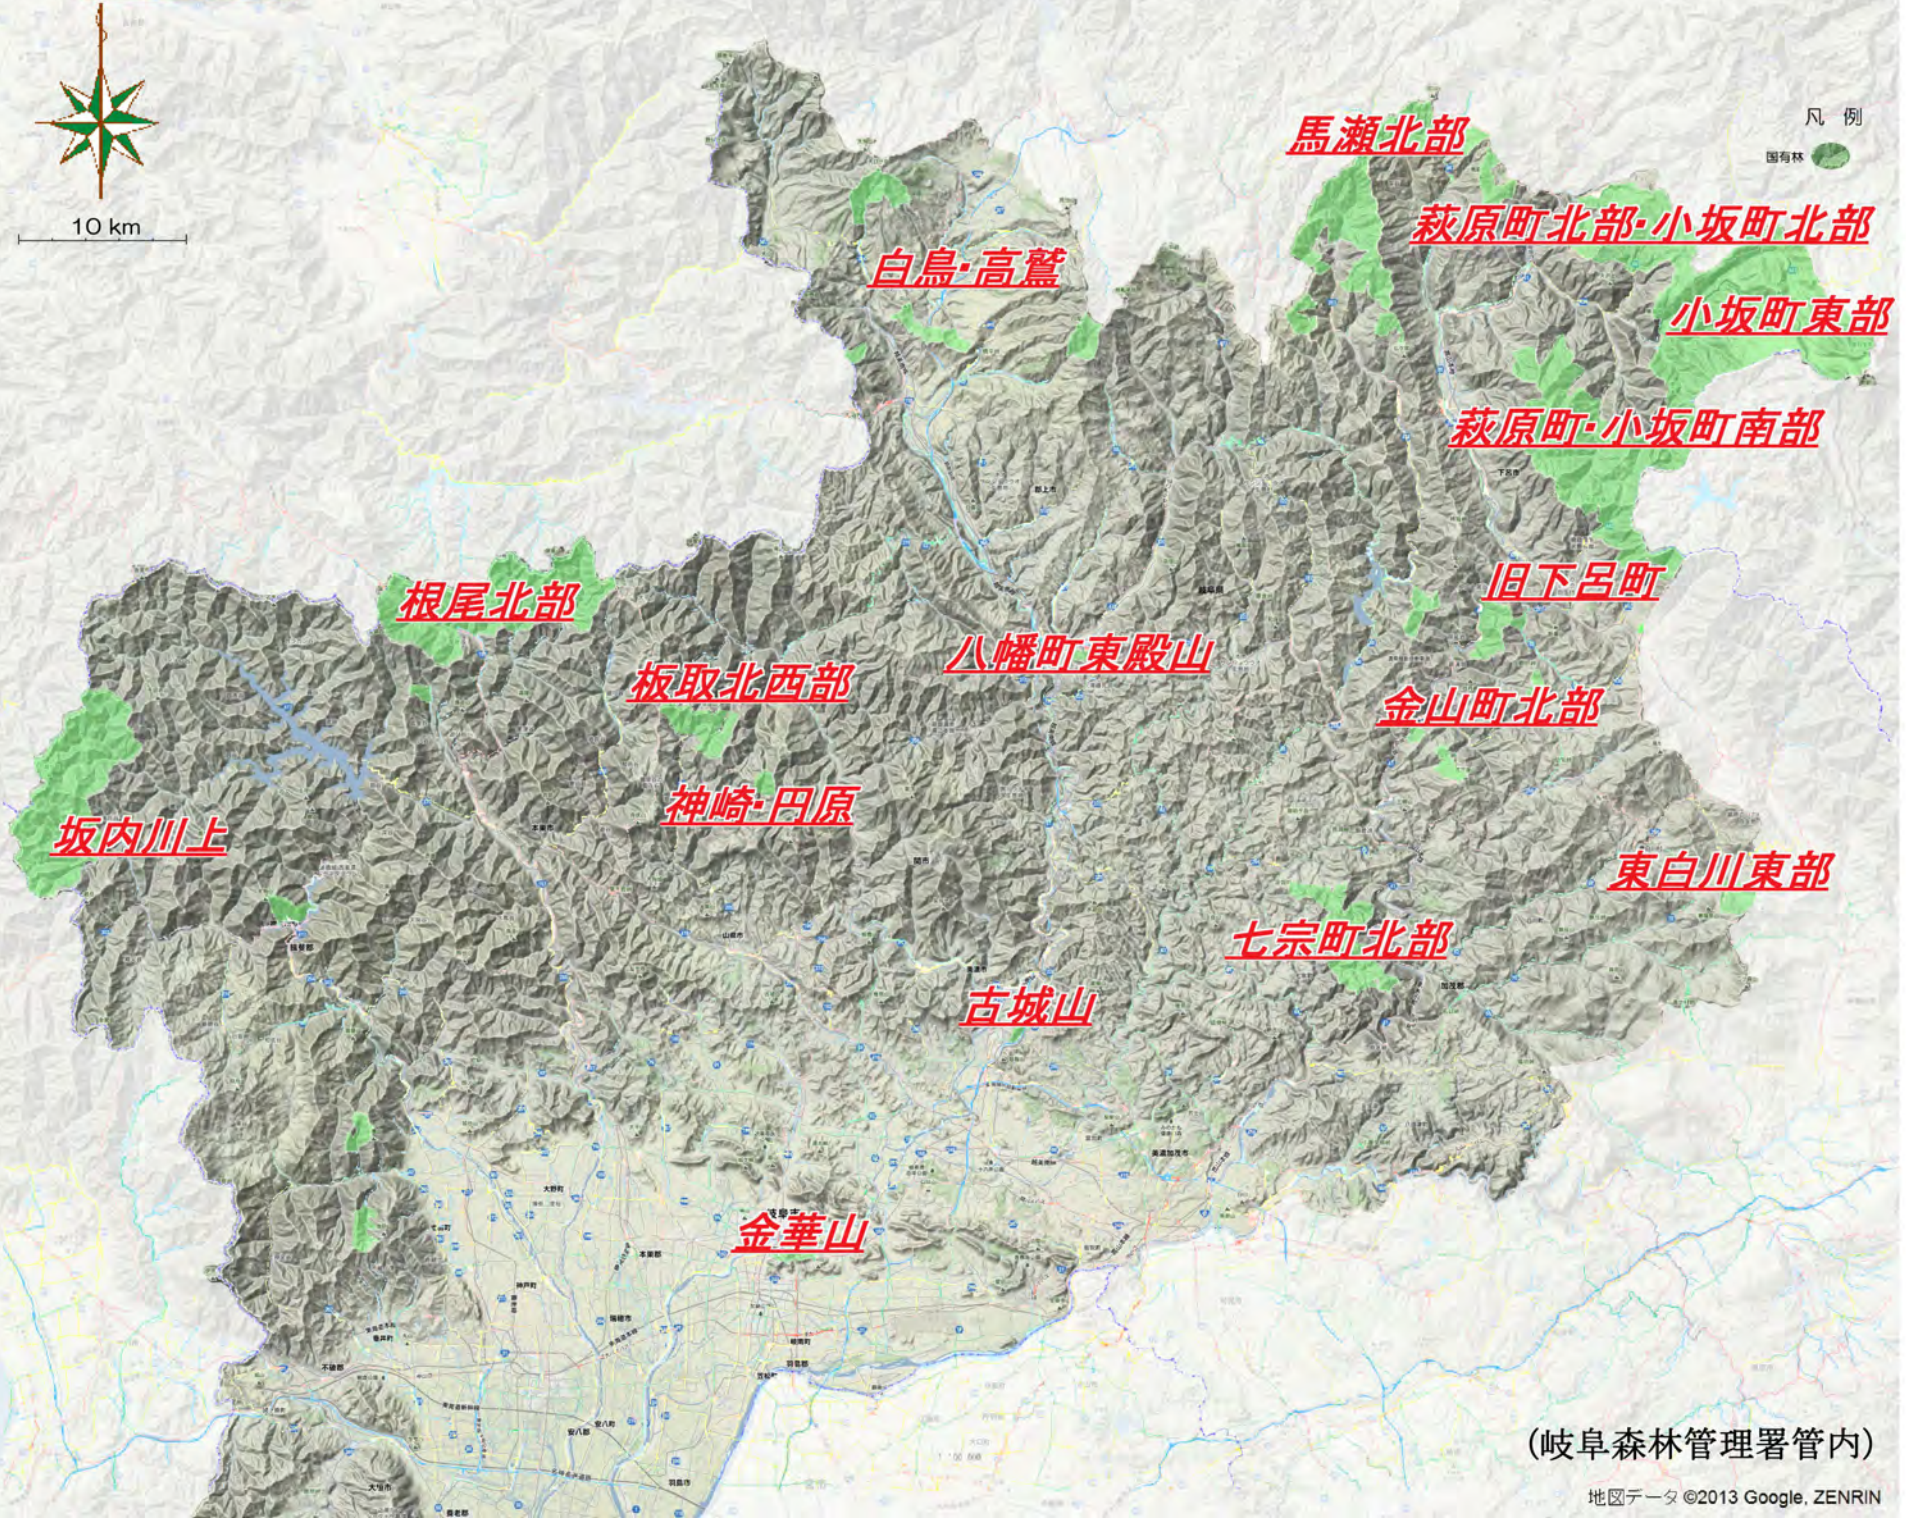

※ **対象地名** をクリックしていただくと詳しい位置図をご覧ください。

(岐阜森林管理署管内)

地図データ ©2013 Google, ZENRIN