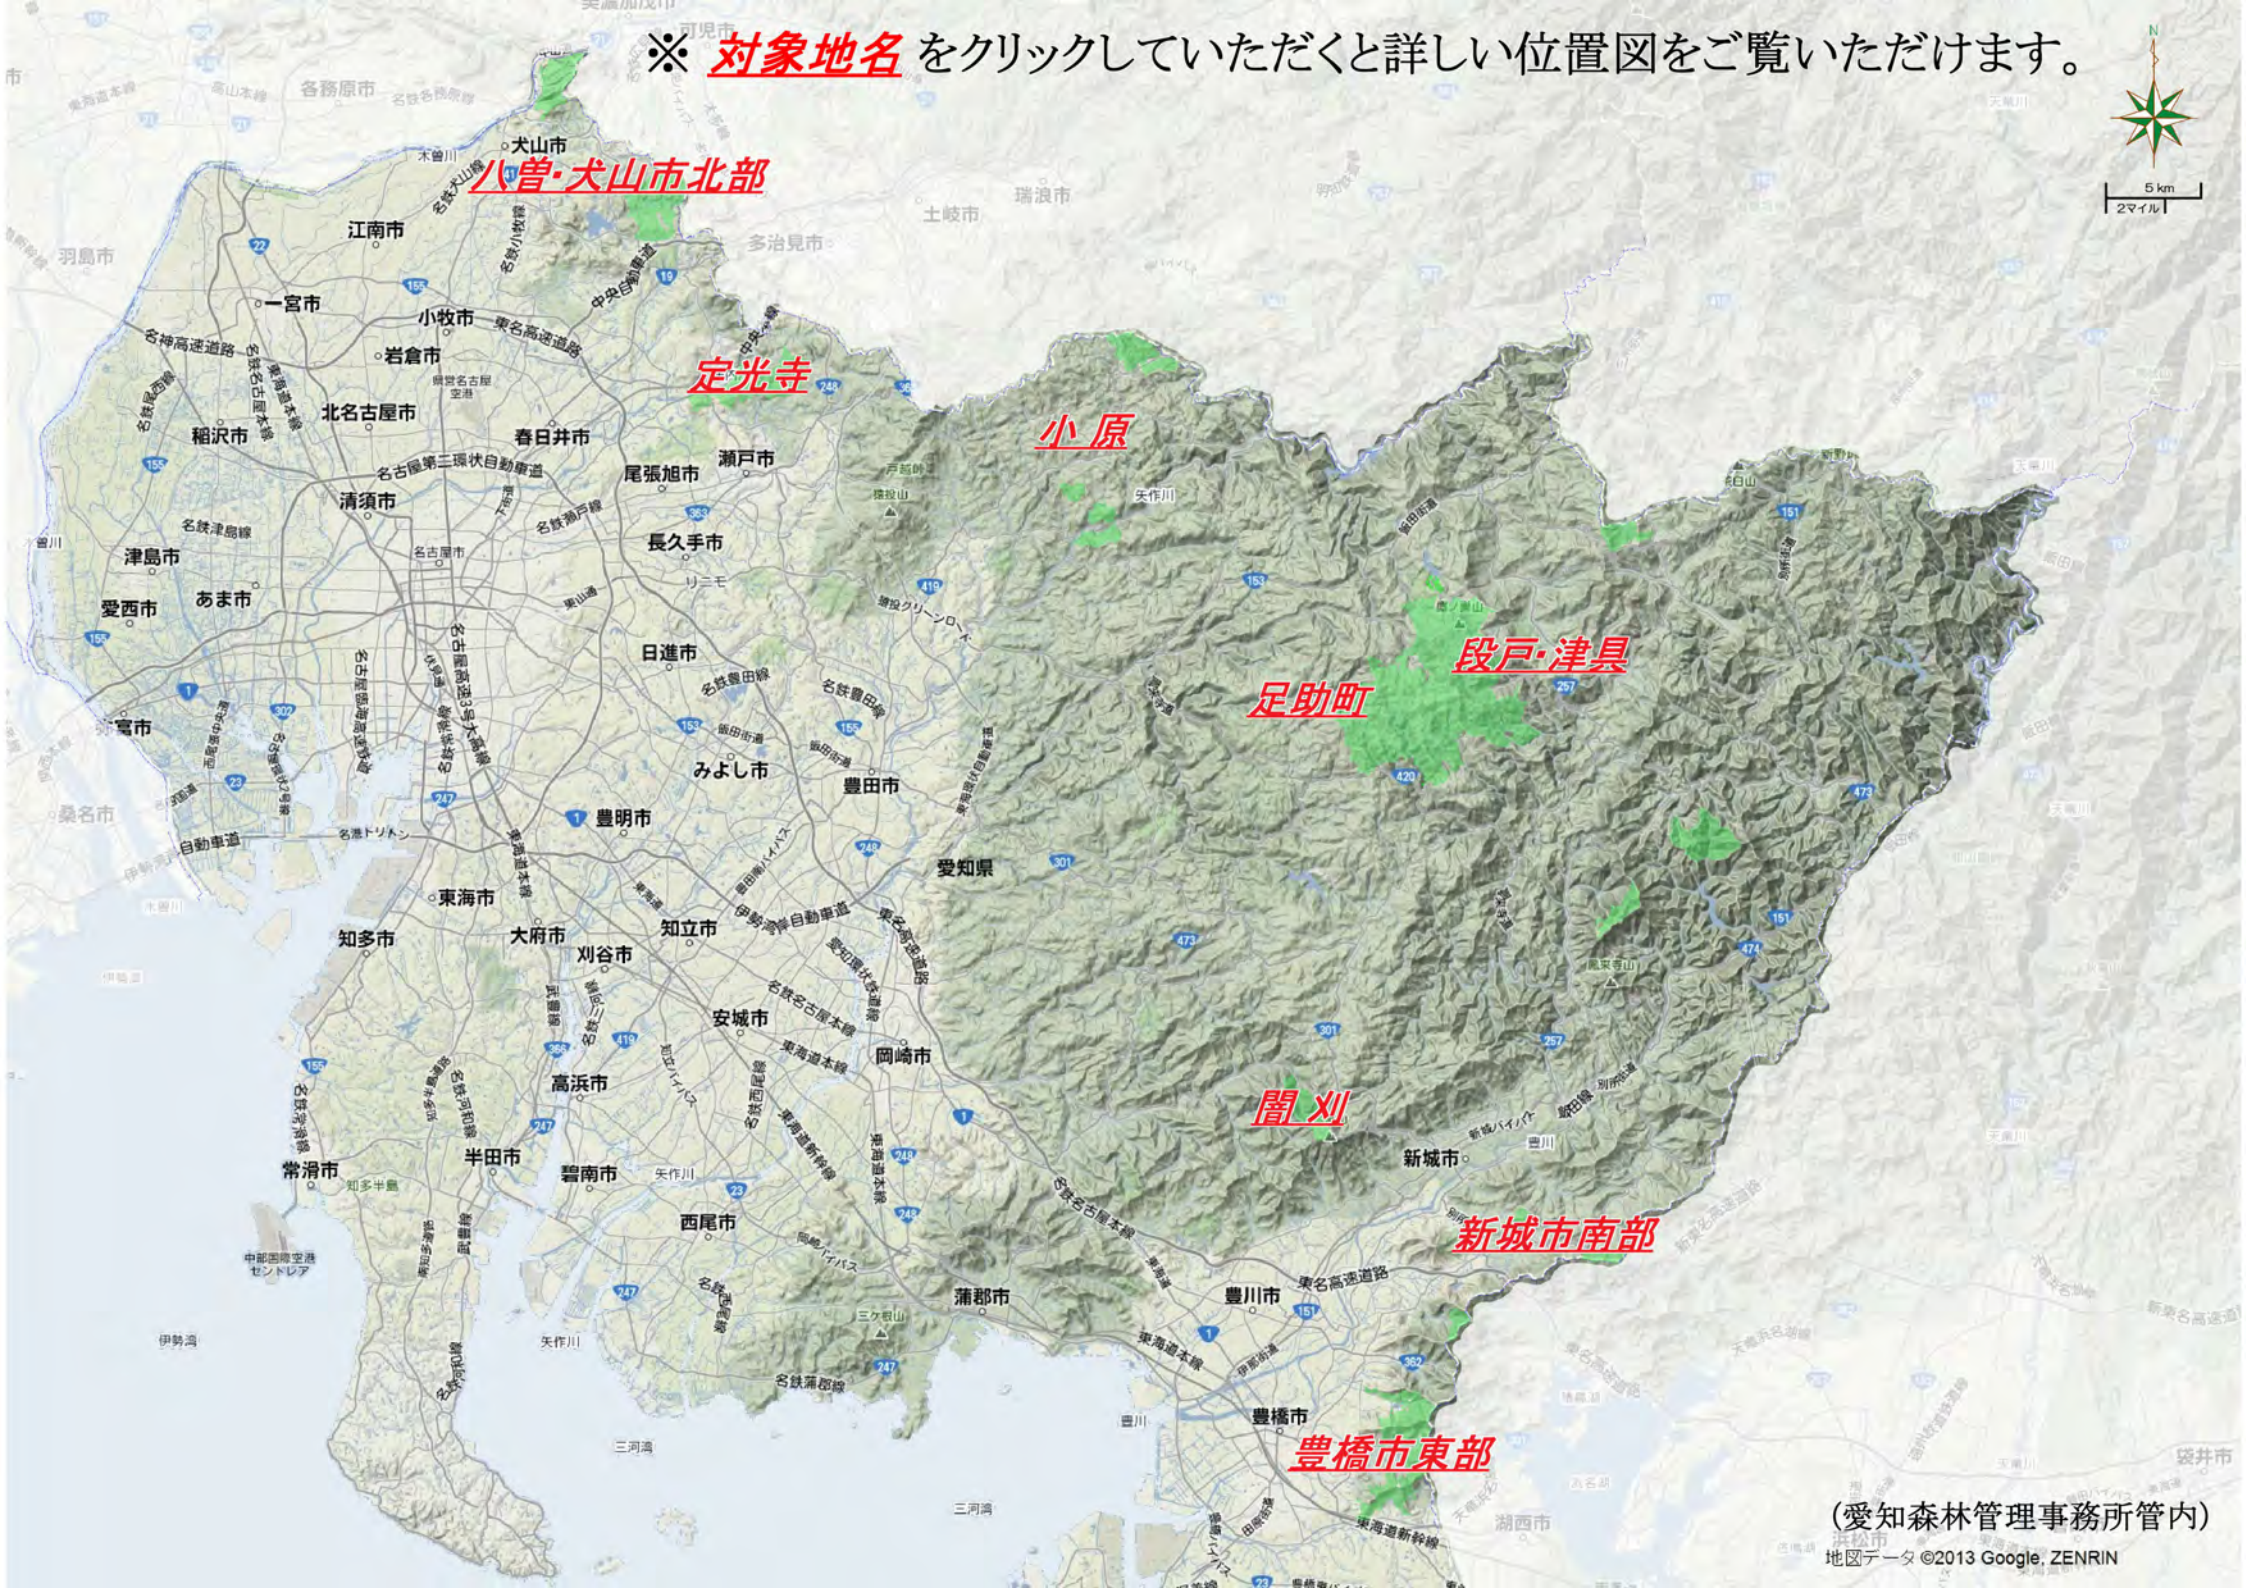

※ **対象地名** をクリックしていただくと詳しい位置図をご覧ください。

八曾・犬山市北部

定光寺

小原

足助町

段戸・津具

閻刈

新城市南部

豊橋市東部

(愛知森林管理事務所管内)

地図データ ©2013 Google, ZENRIN