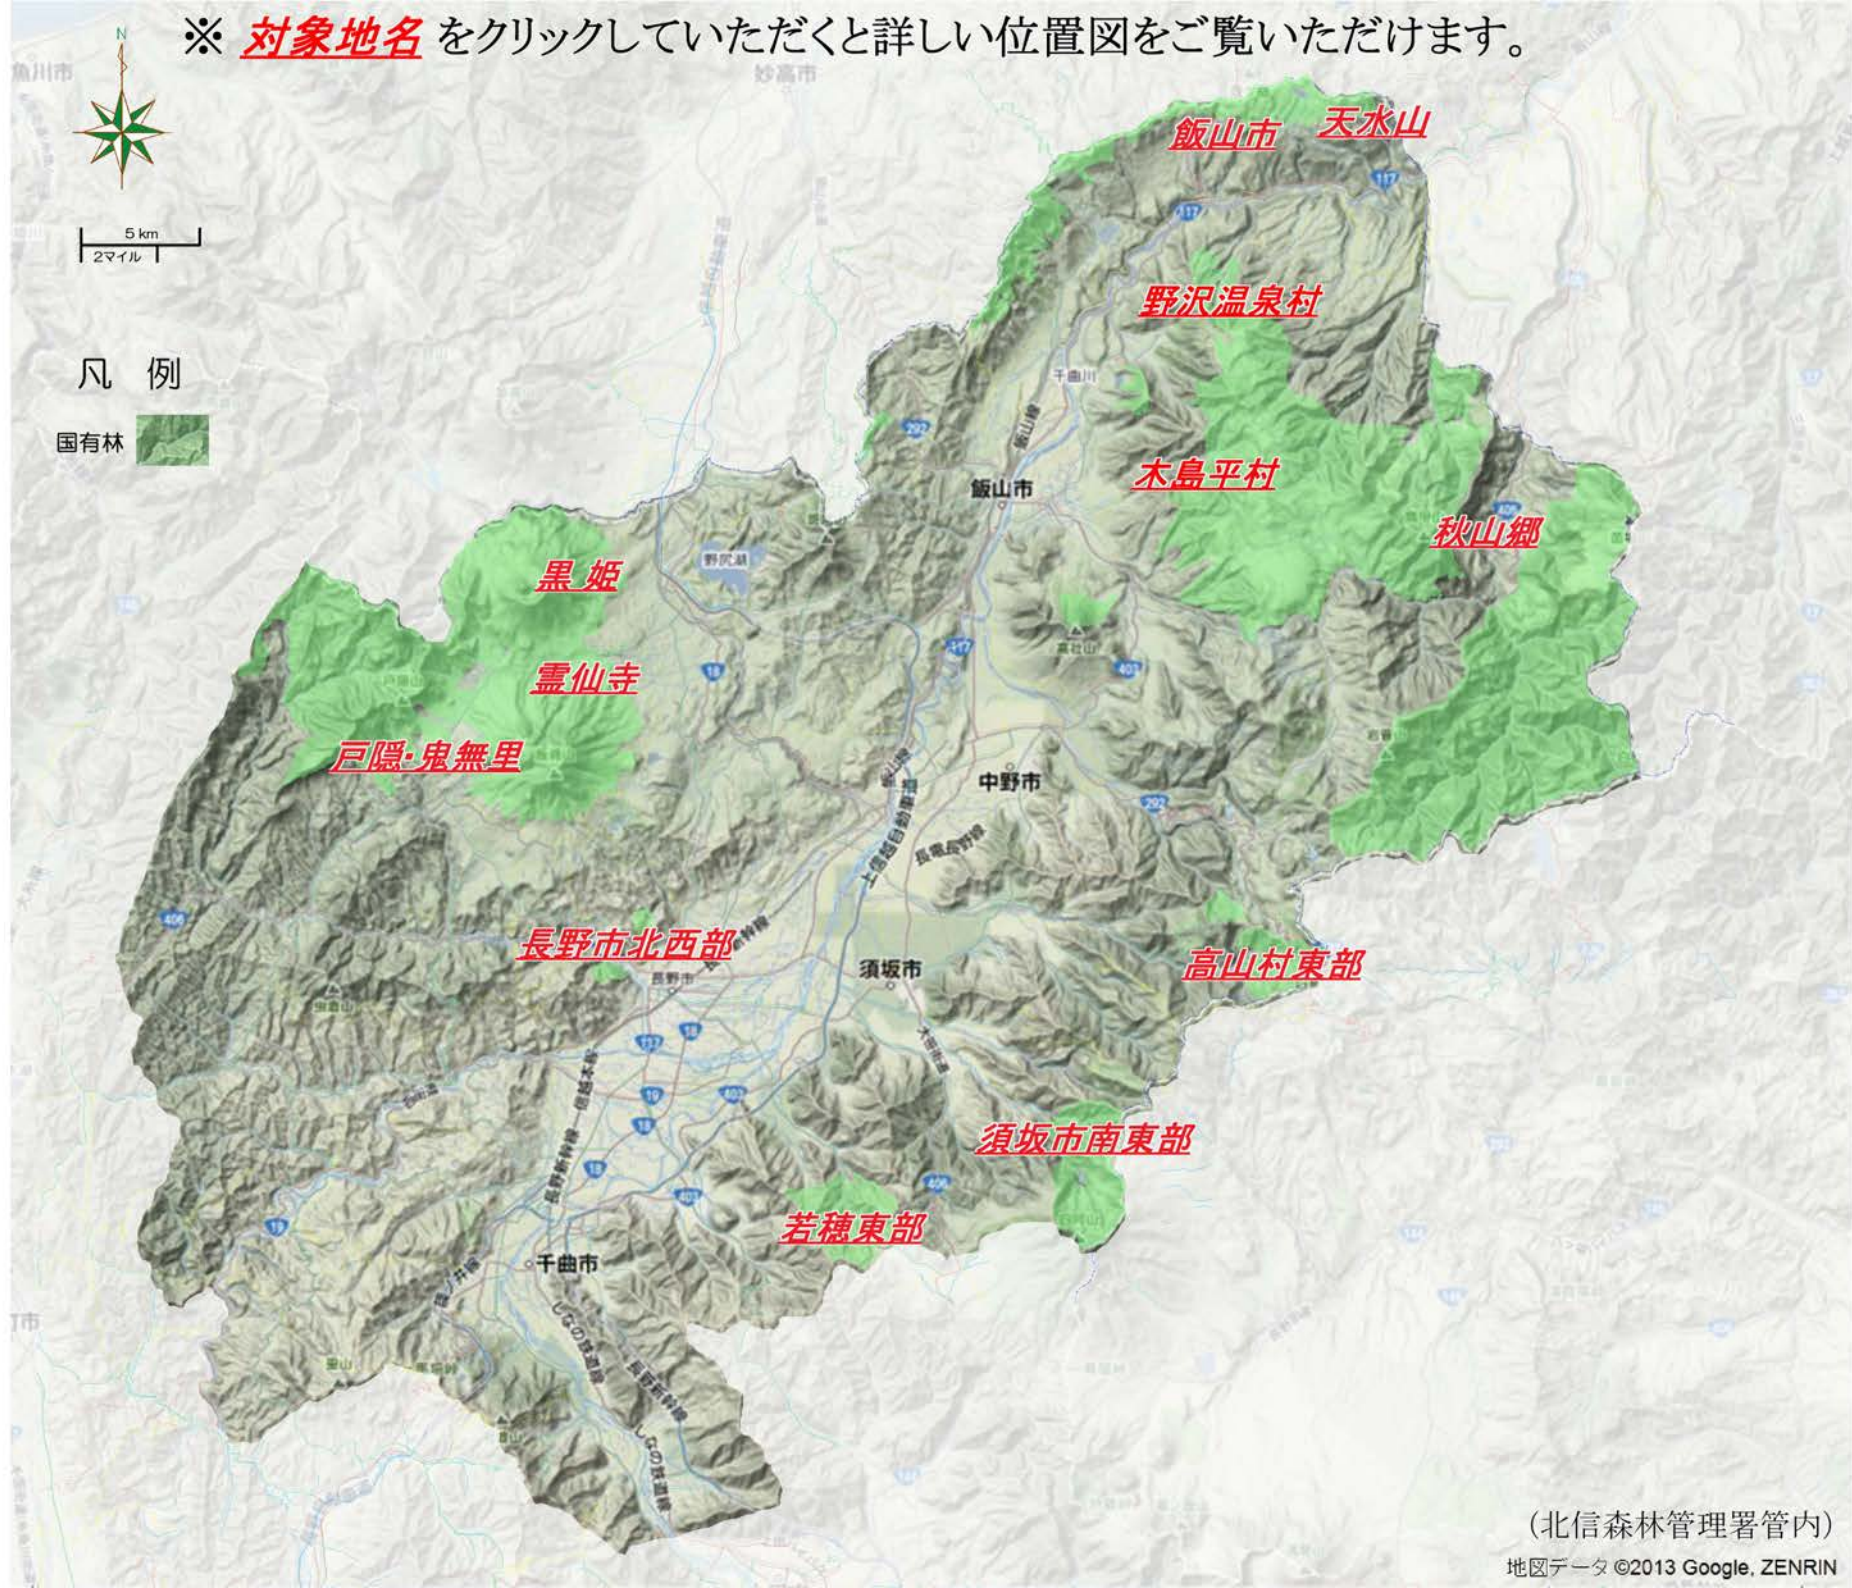

※ **対象地名** をクリックしていただくと詳しい位置図をご覧ください。

凡例

国有林 

(北信森林管理署管内)

地図データ ©2013 Google, ZENRIN