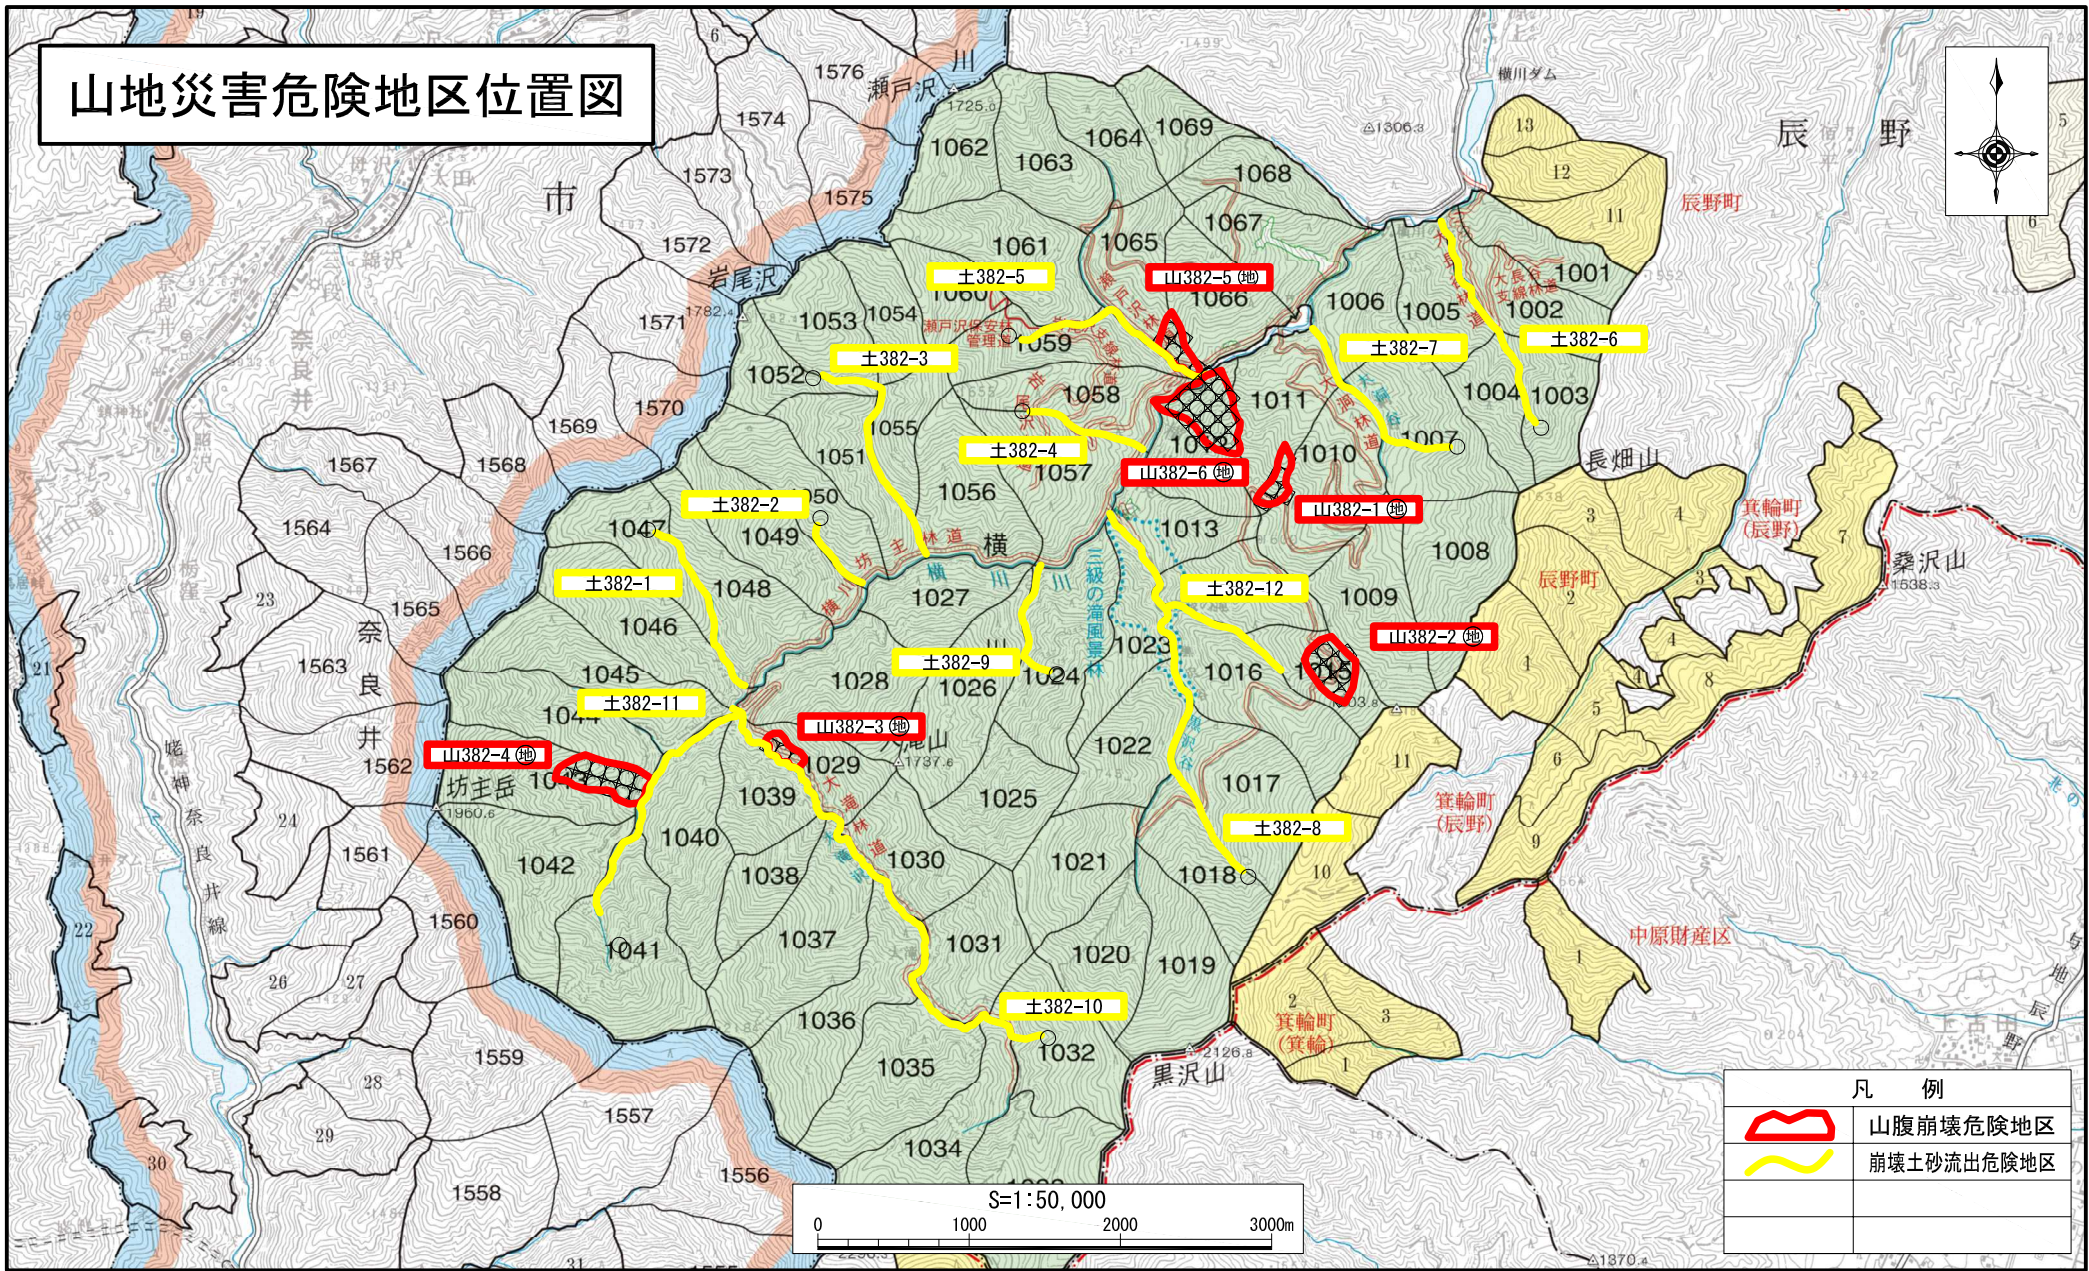

山地災害危険地区位置図

凡 例	
	山腹崩壊危険地区
	崩壊土砂流出危険地区