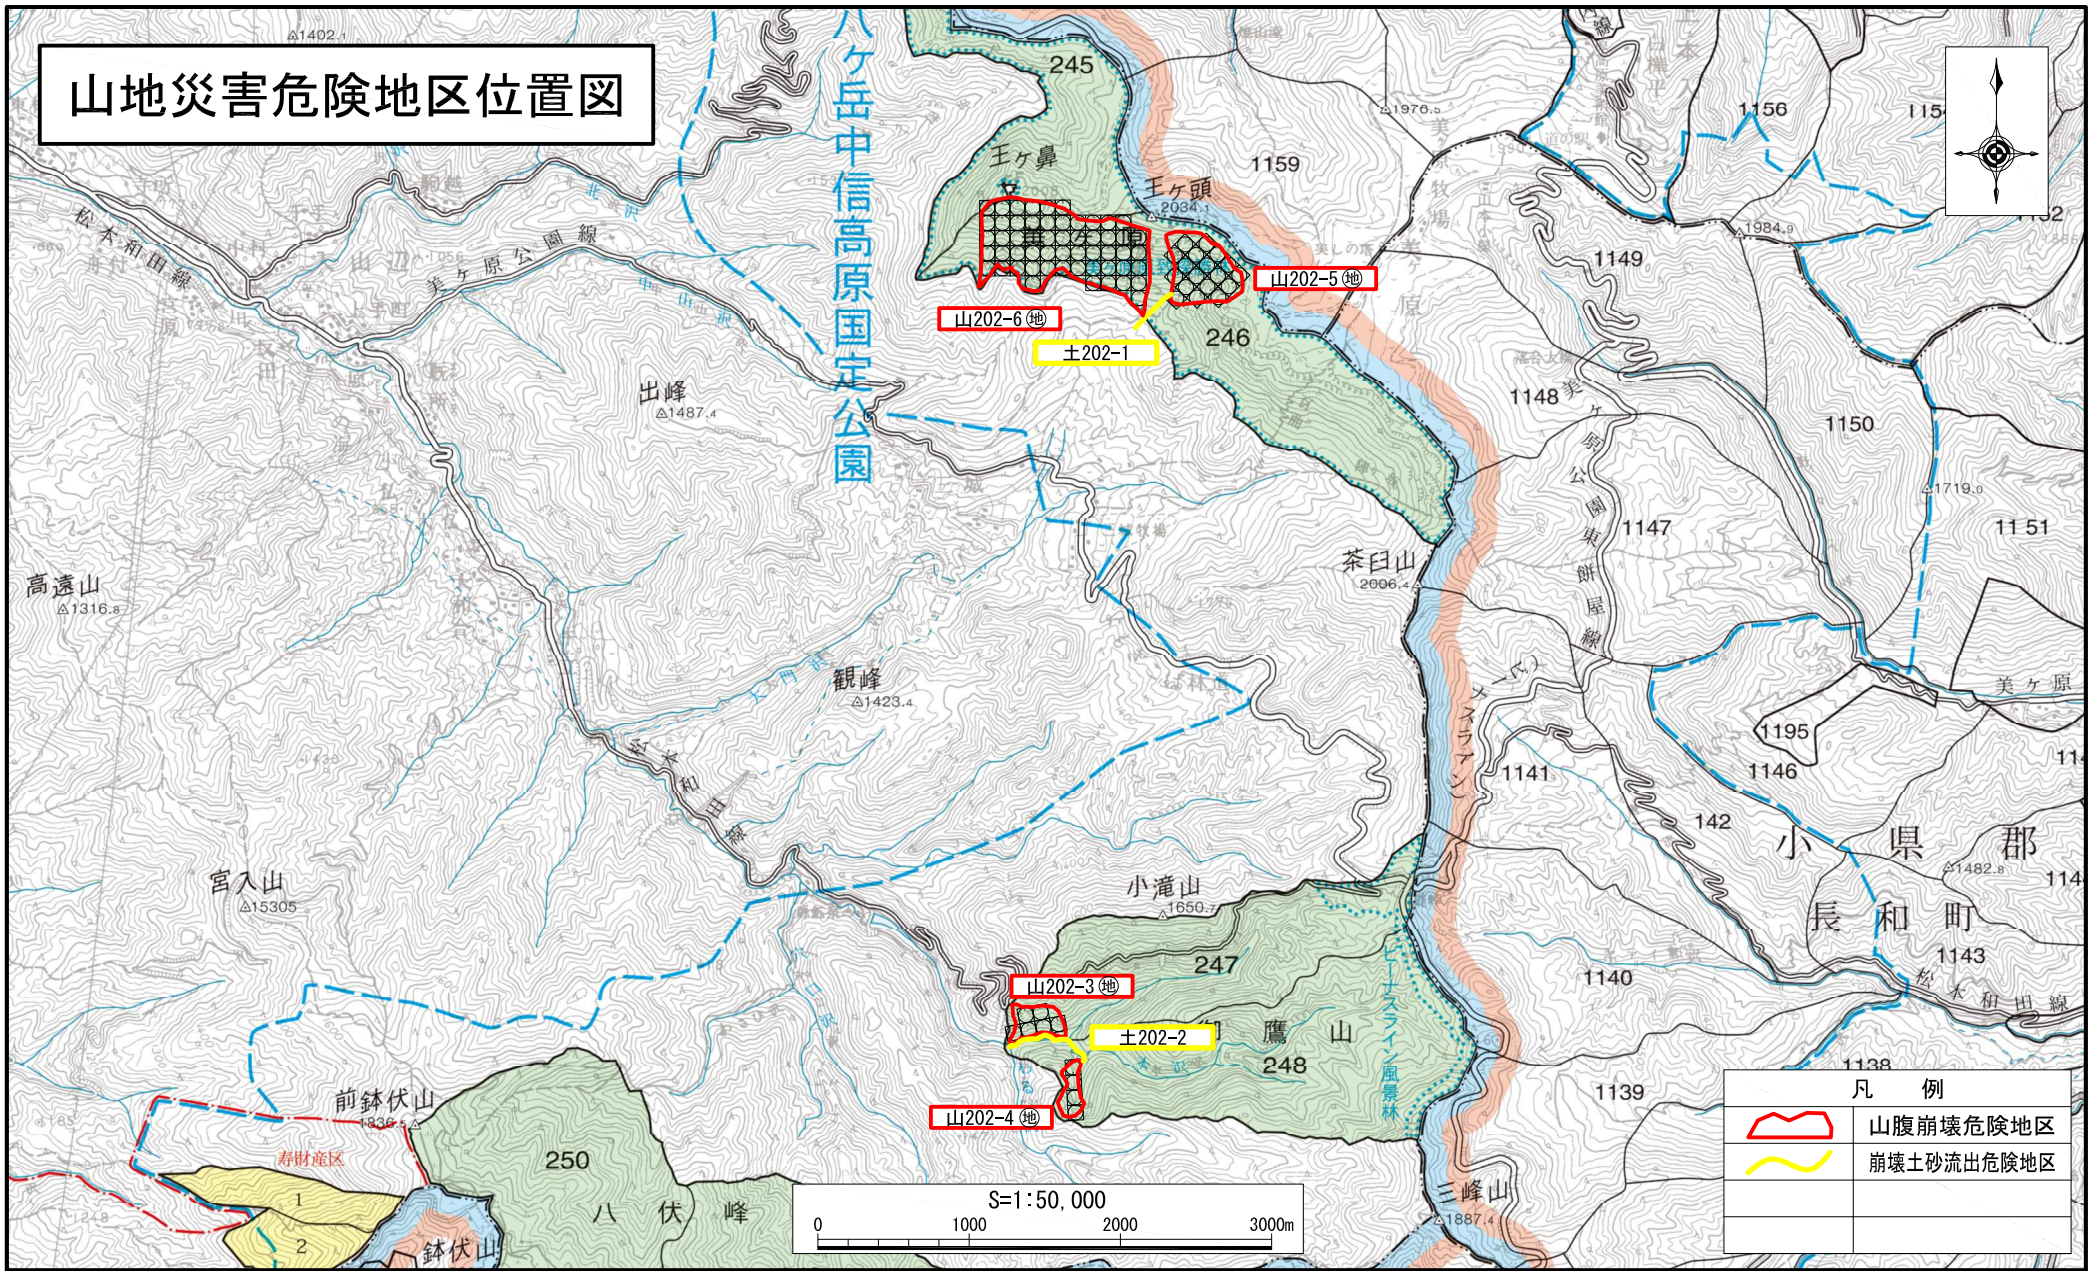

# 山地災害危険地区位置図

八ヶ岳中信高原国定公園

凡 例	
	山腹崩壊危険地区
	崩壊土砂流出危険地区