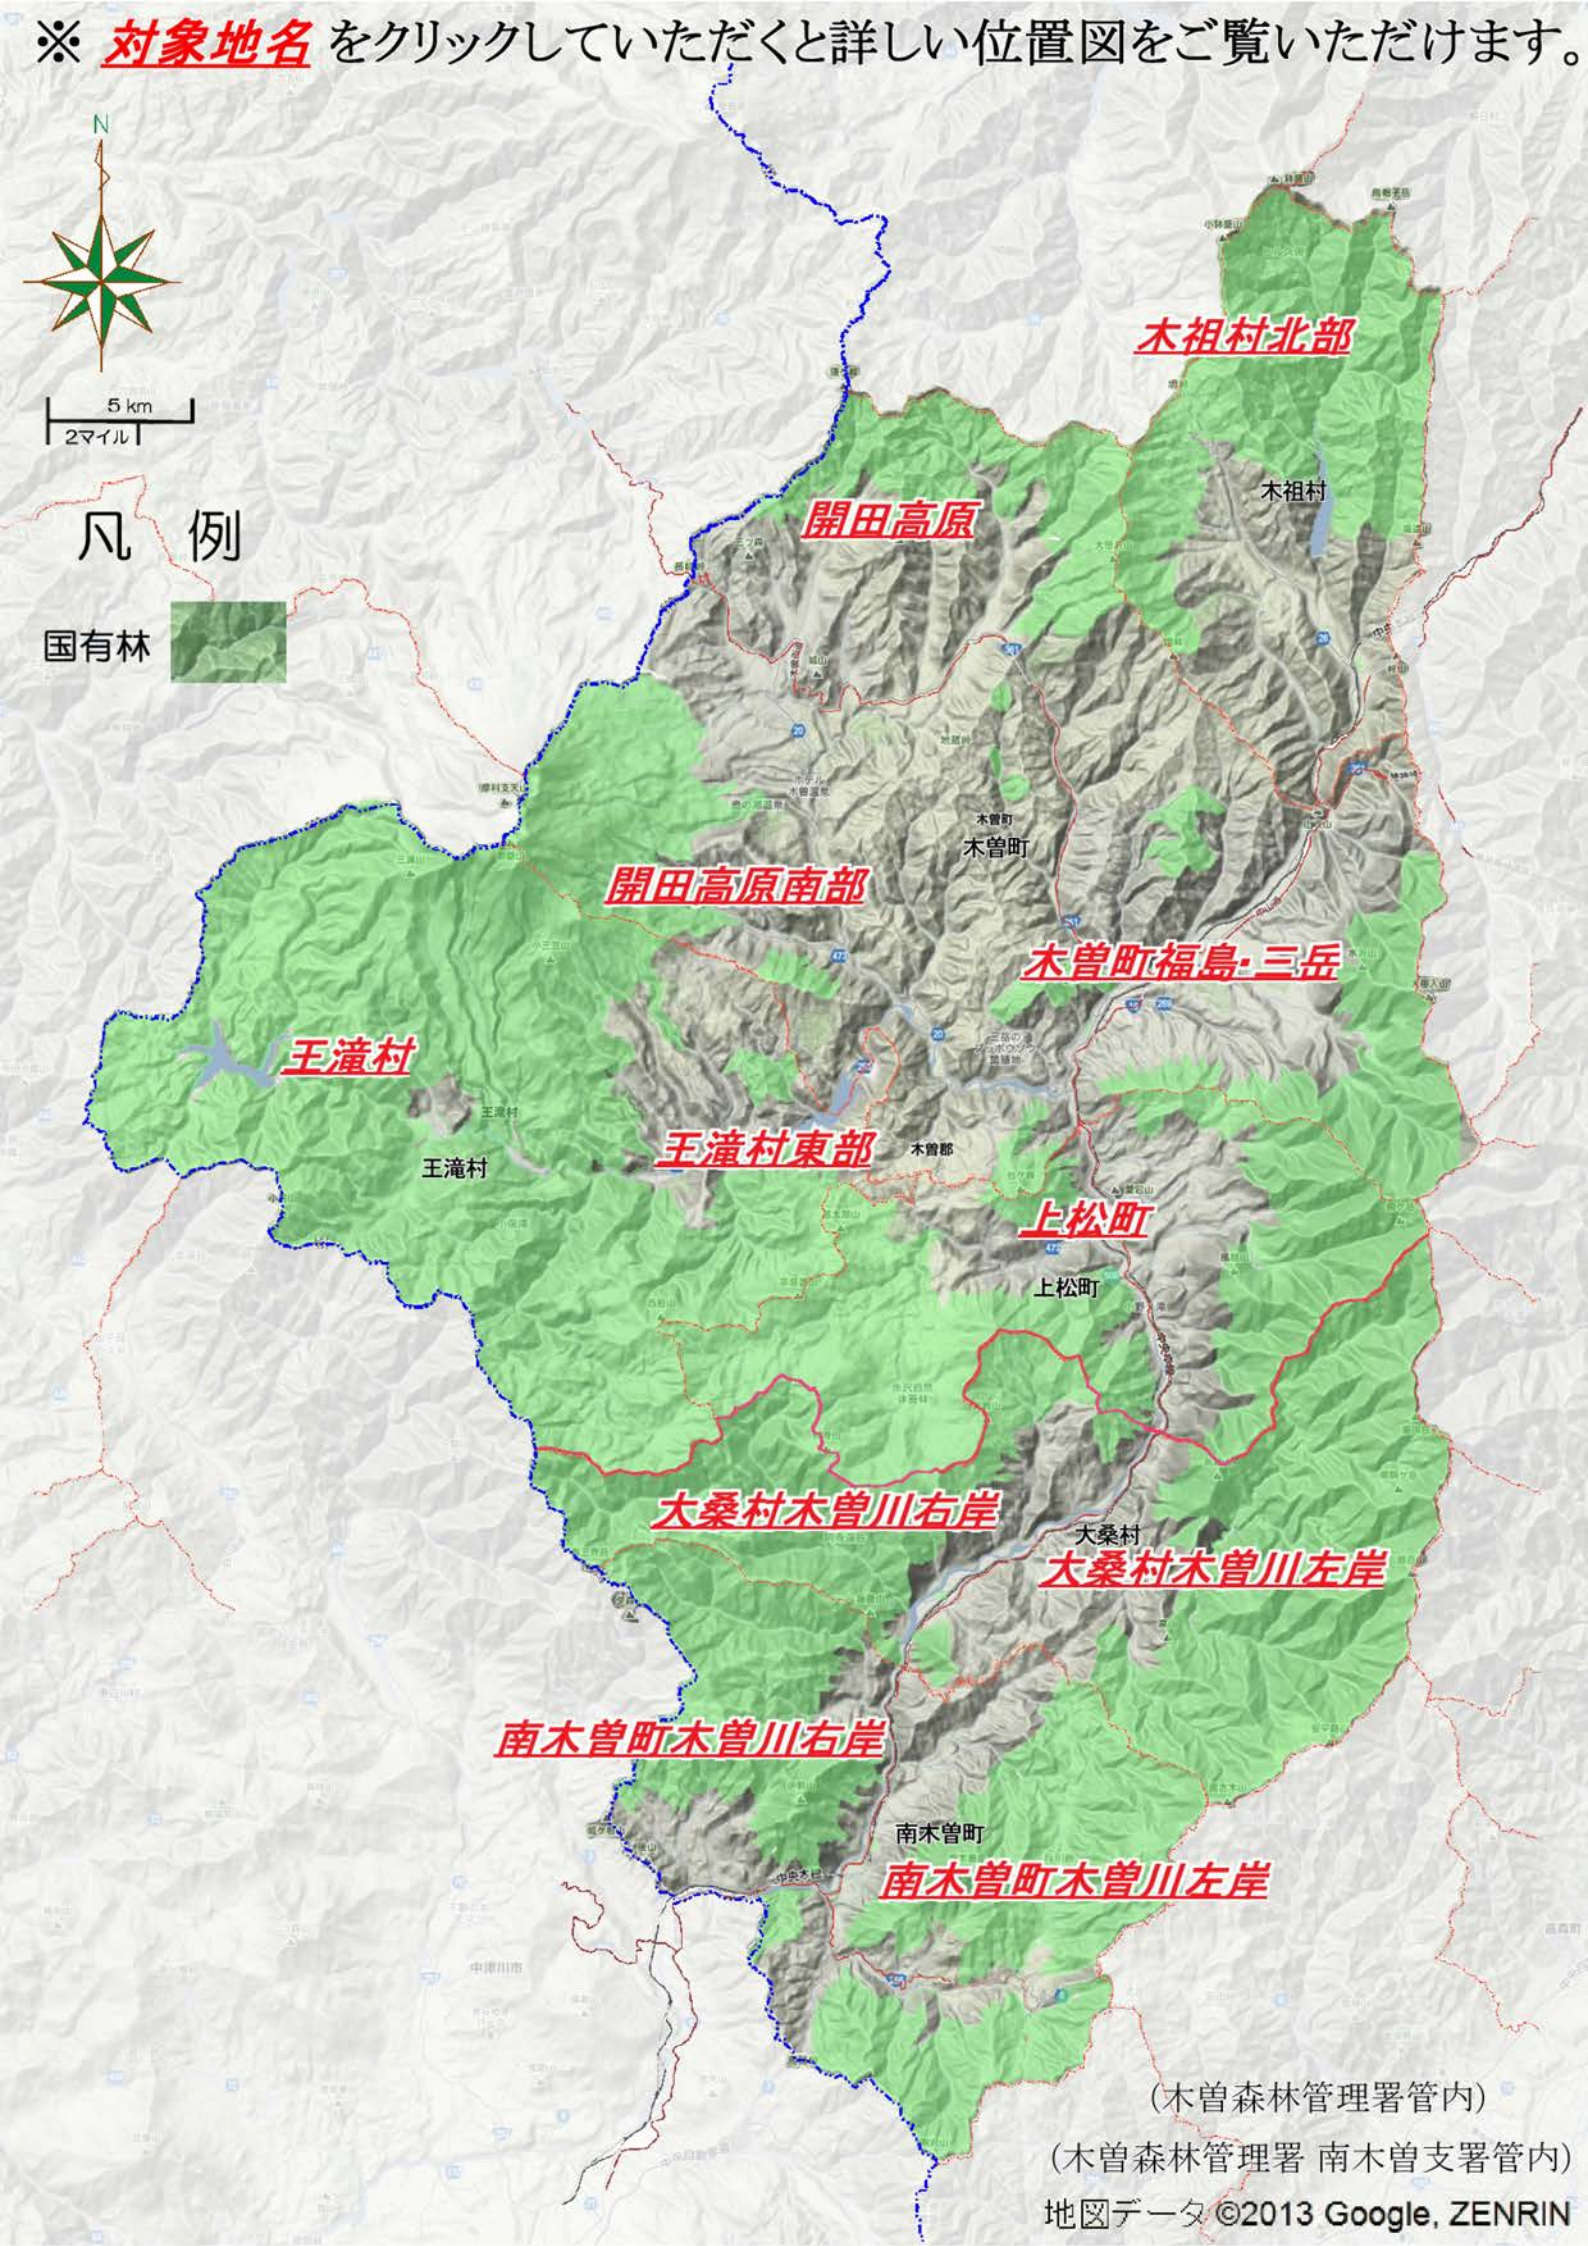

※ **対象地名** をクリックしていただくと詳しい位置図をご覧ください。

5 km
2マイル

凡 例

国有林

(木曽森林管理署管内)

(木曽森林管理署 南木曽支署管内)

地図データ ©2013 Google, ZENRIN