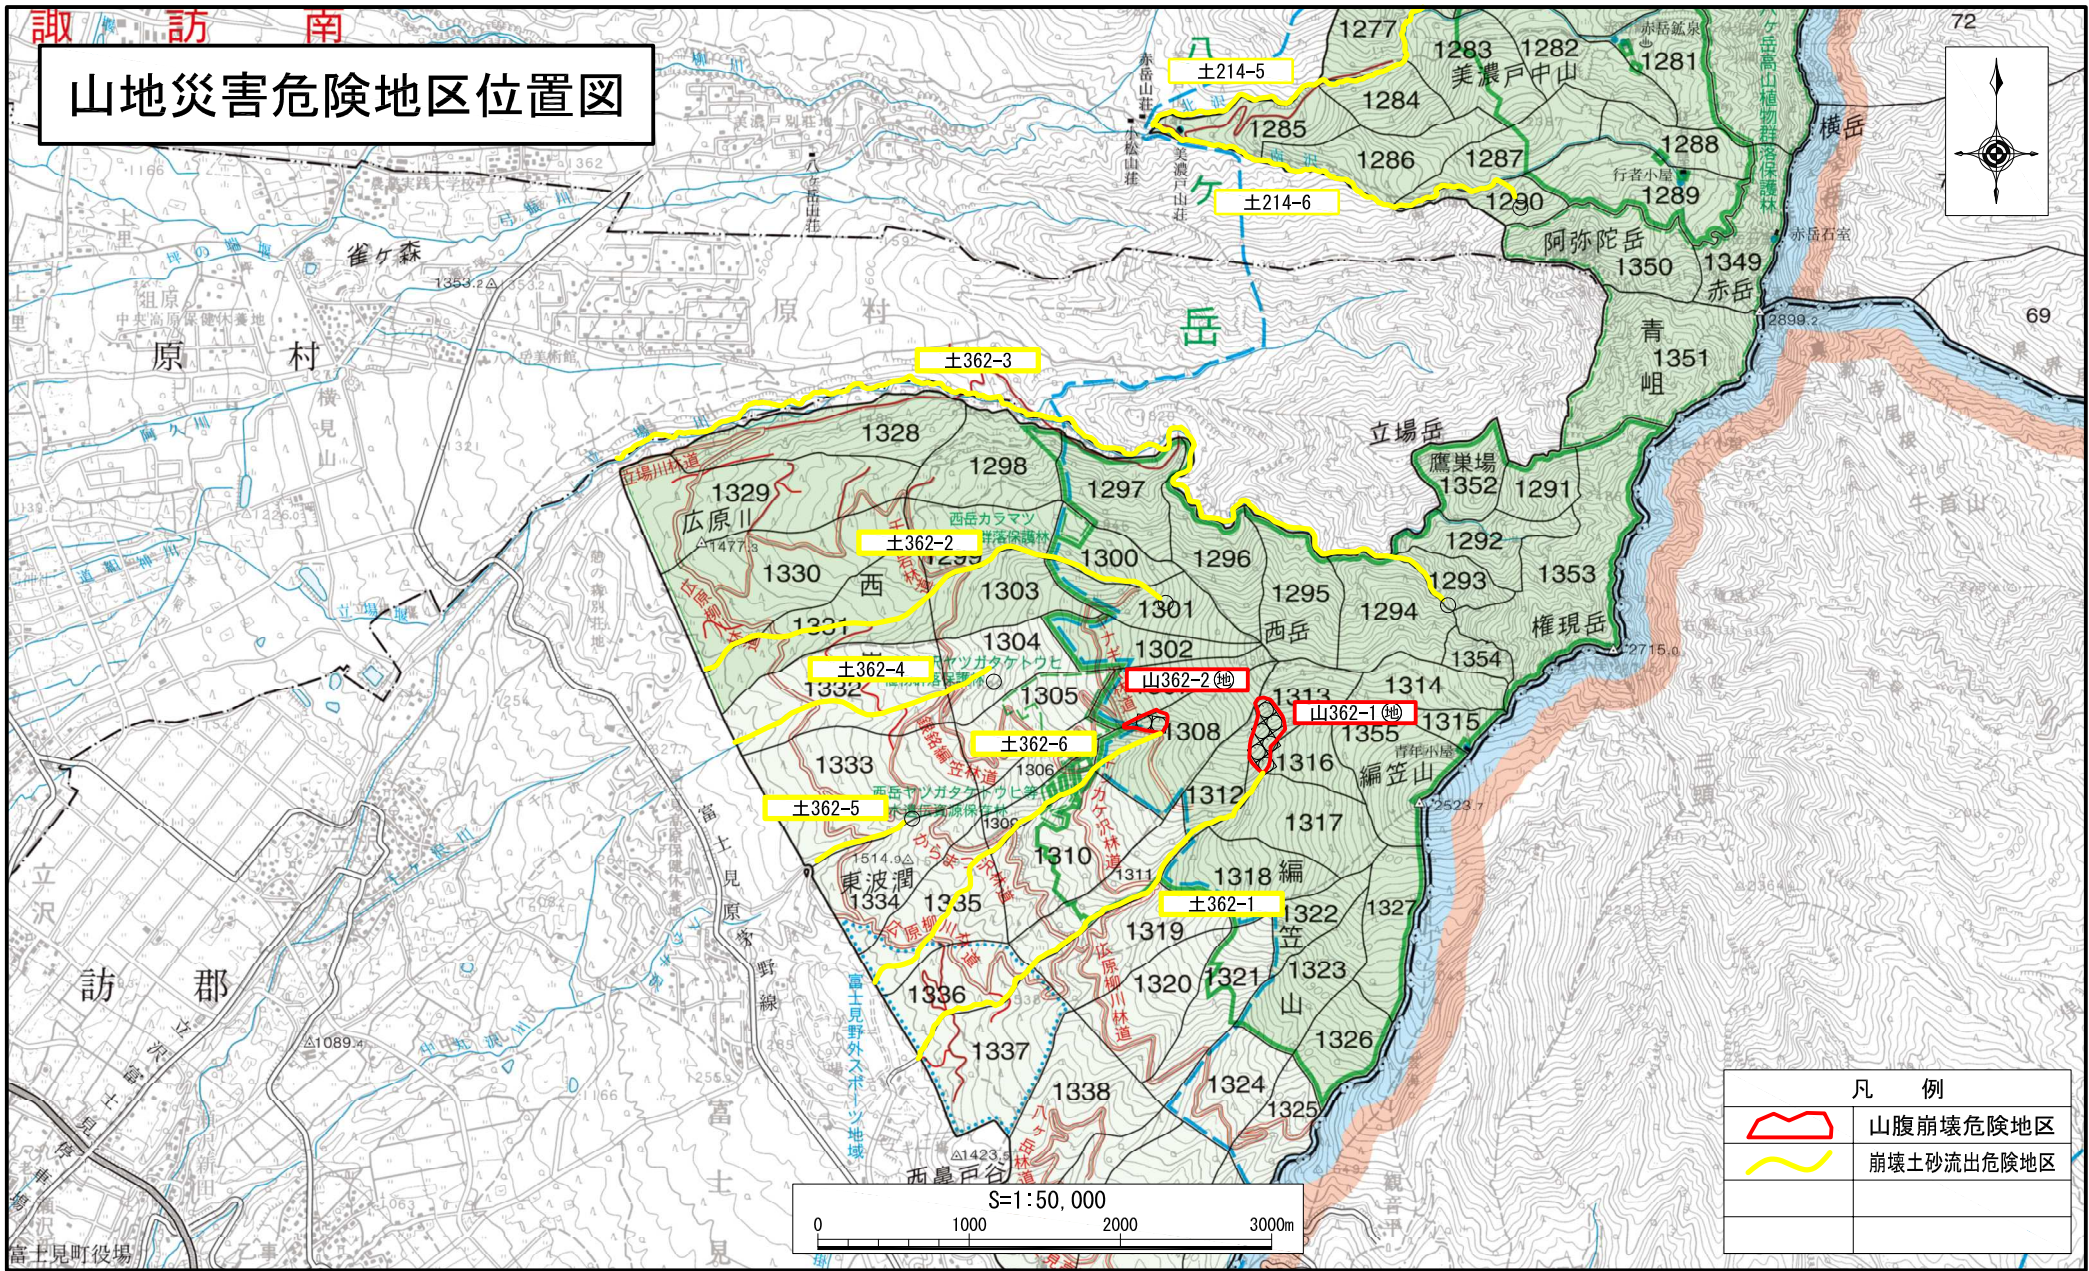

山地災害危険地区位置図

凡 例	
	山腹崩壊危険地区
	崩壊土砂流出危険地区