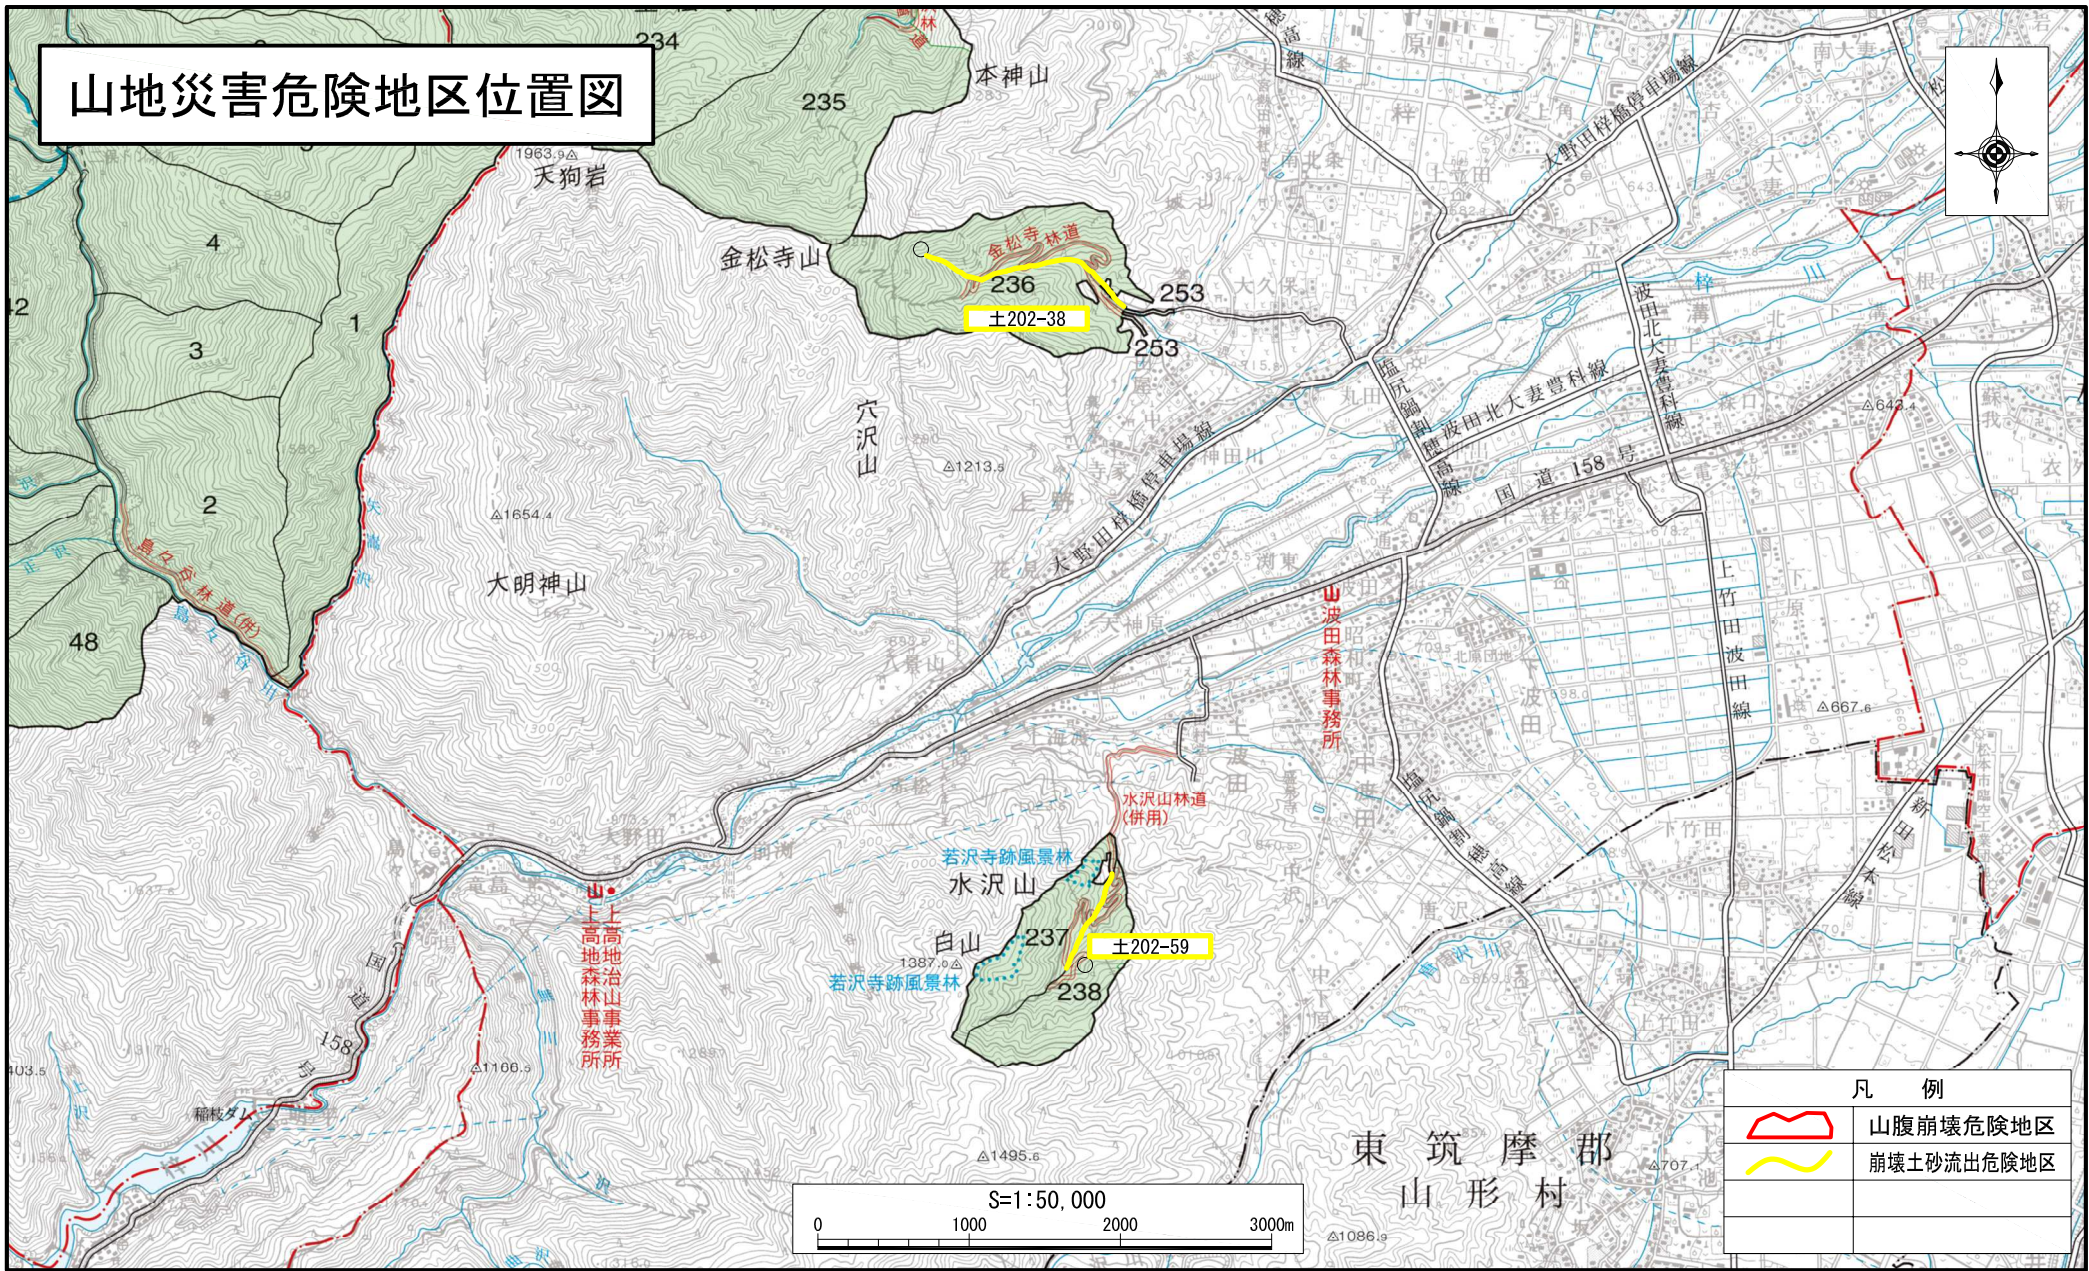

山地災害危険地区位置図

凡 例	
	山腹崩壊危険地区
	崩壊土砂流出危険地区

山波田森林事務所

山地災害危険地区位置図

凡 例	
	山腹崩壊危険地区
	崩壊土砂流出危険地区

東 筑 摩 郡
山 形 村