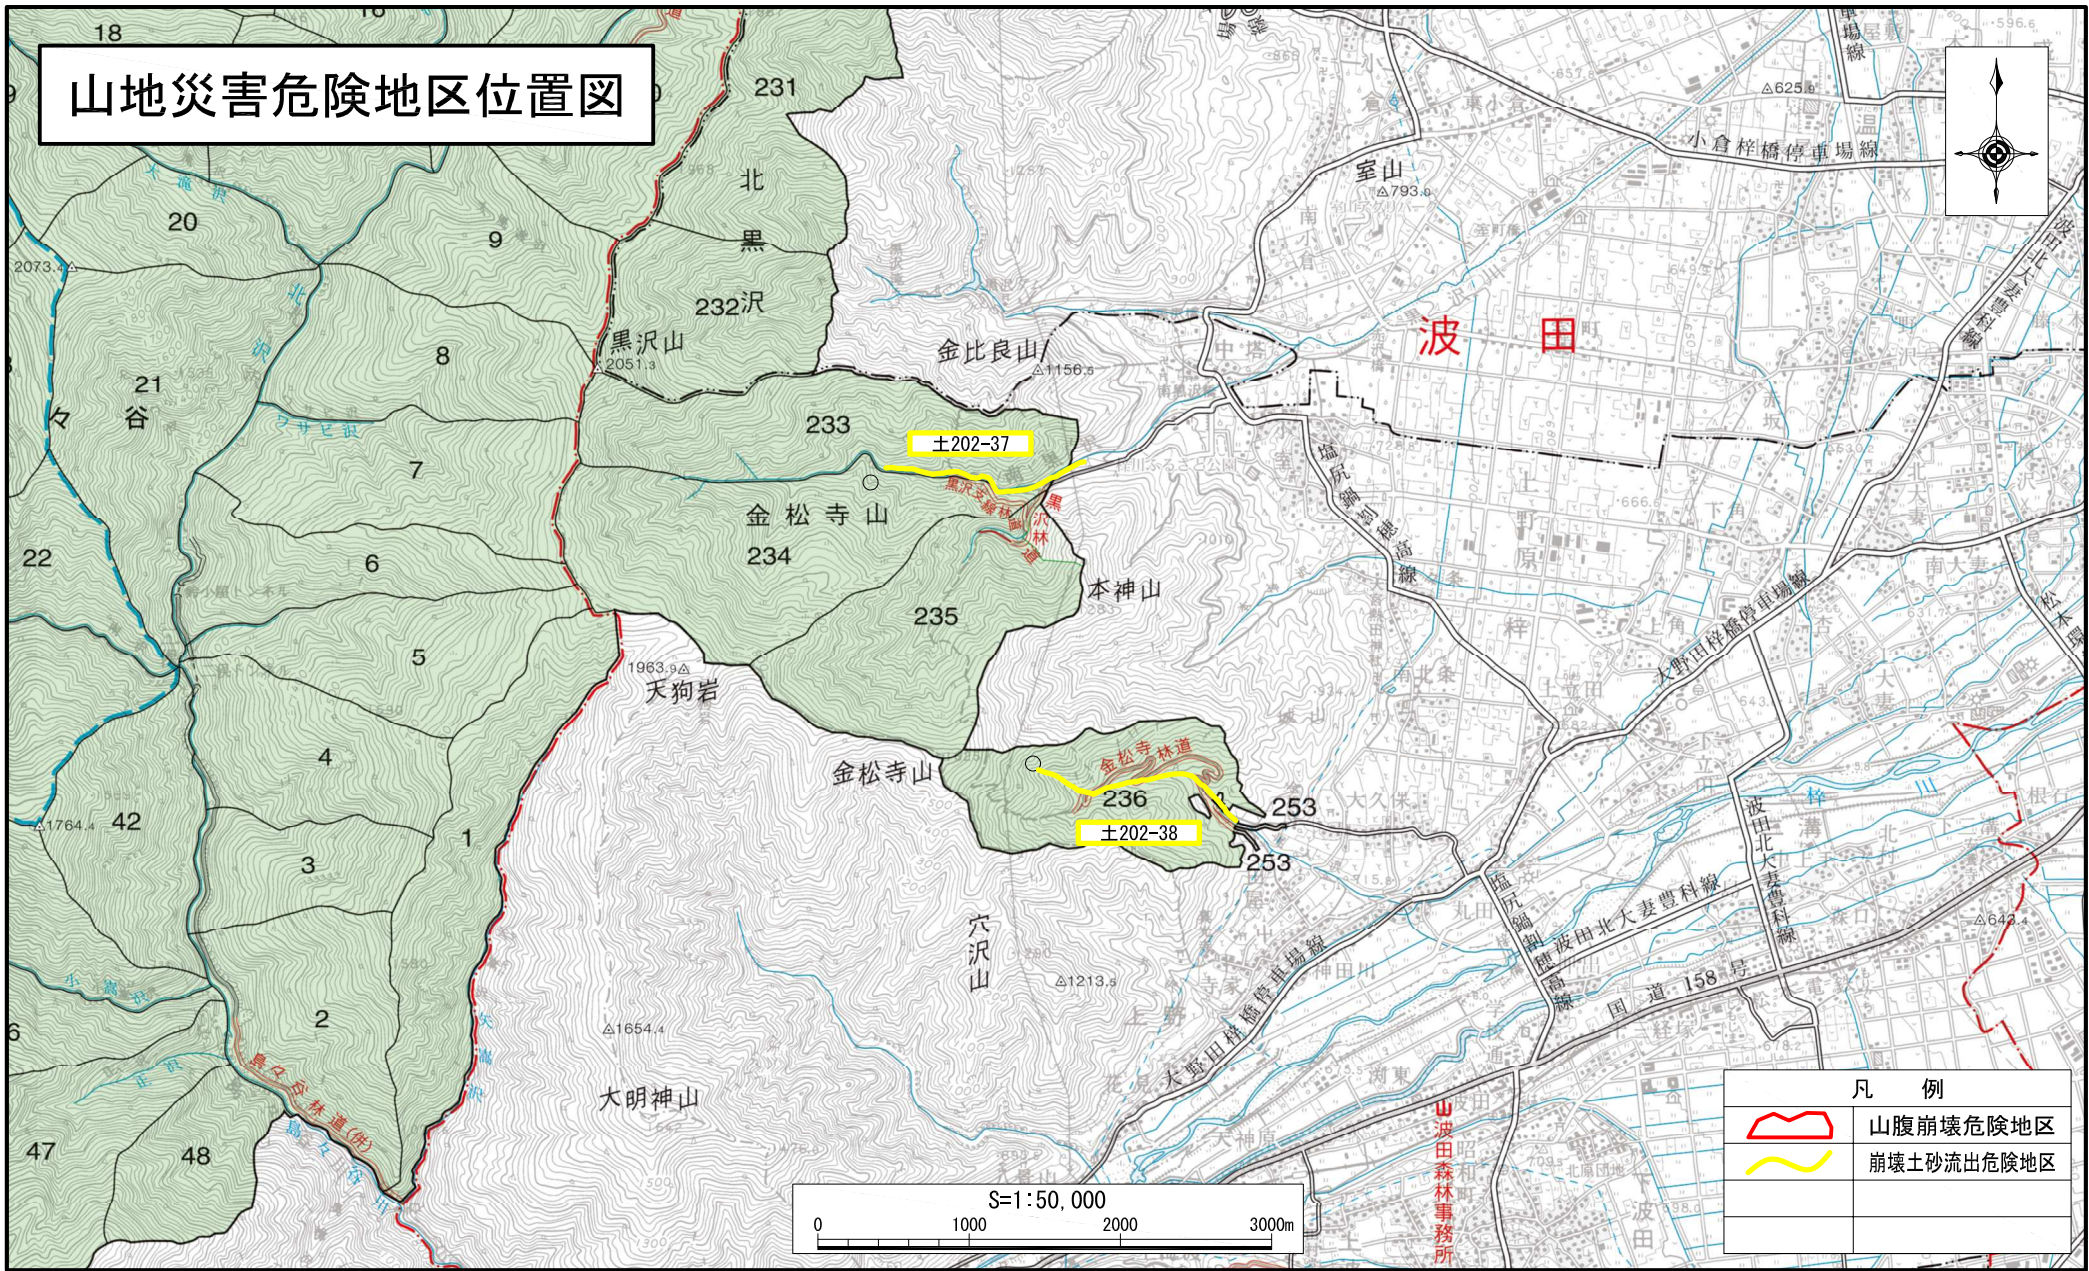

山地災害危険地区位置図

凡 例	
	山腹崩壊危険地区
	崩壊土砂流出危険地区

山波田森林事務所

山地災害危険地区位置図

凡 例	
	山腹崩壊危険地区
	崩壊土砂流出危険地区

東 筑 摩 郡
山 形 村