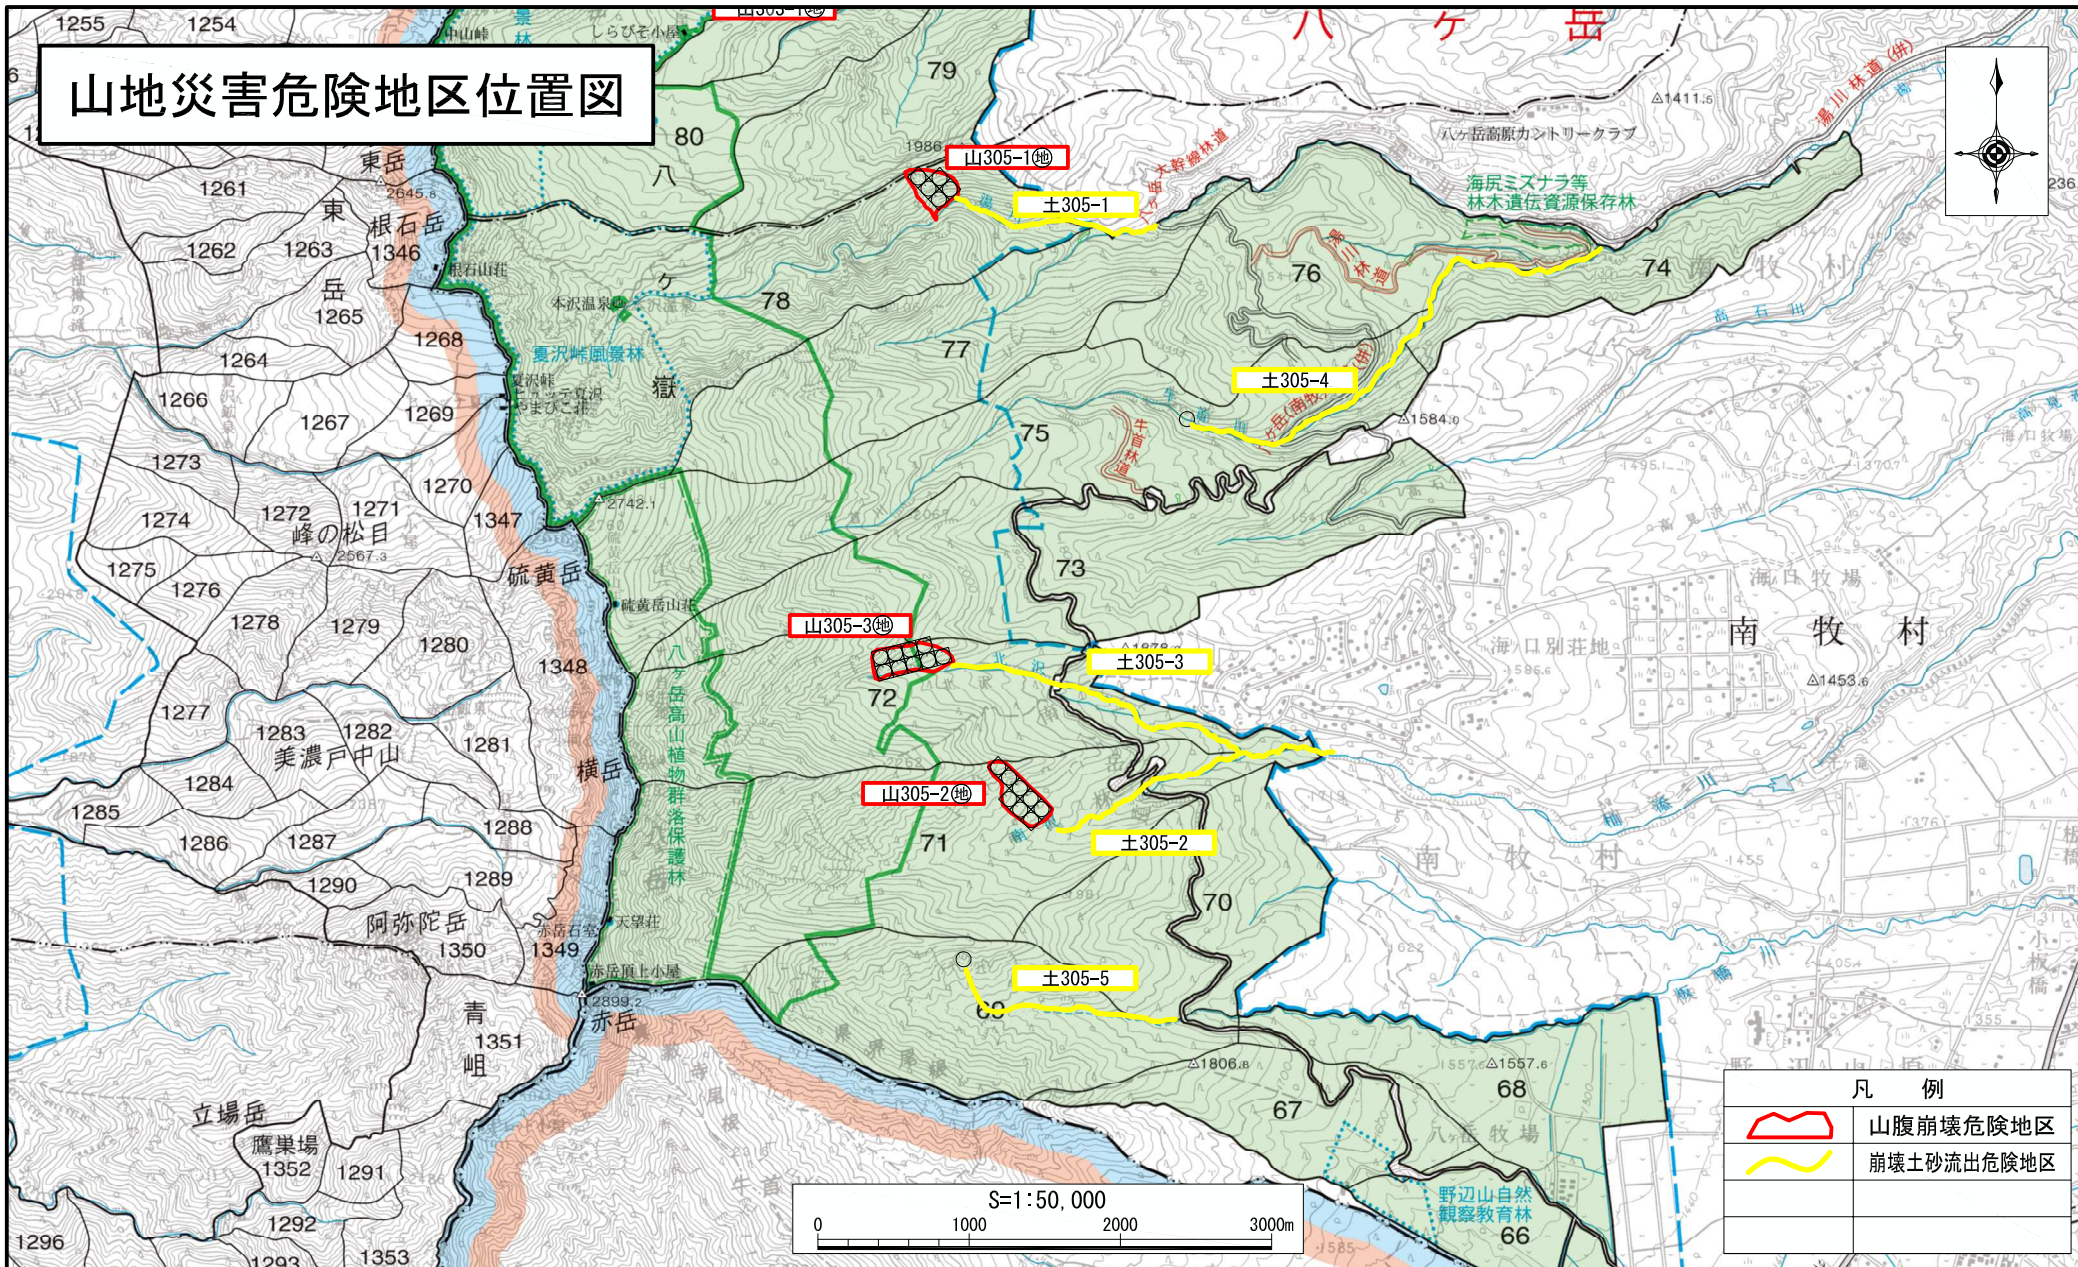

# 山地災害危険地区位置図

凡 例	
	山腹崩壊危険地区
	崩壊土砂流出危険地区