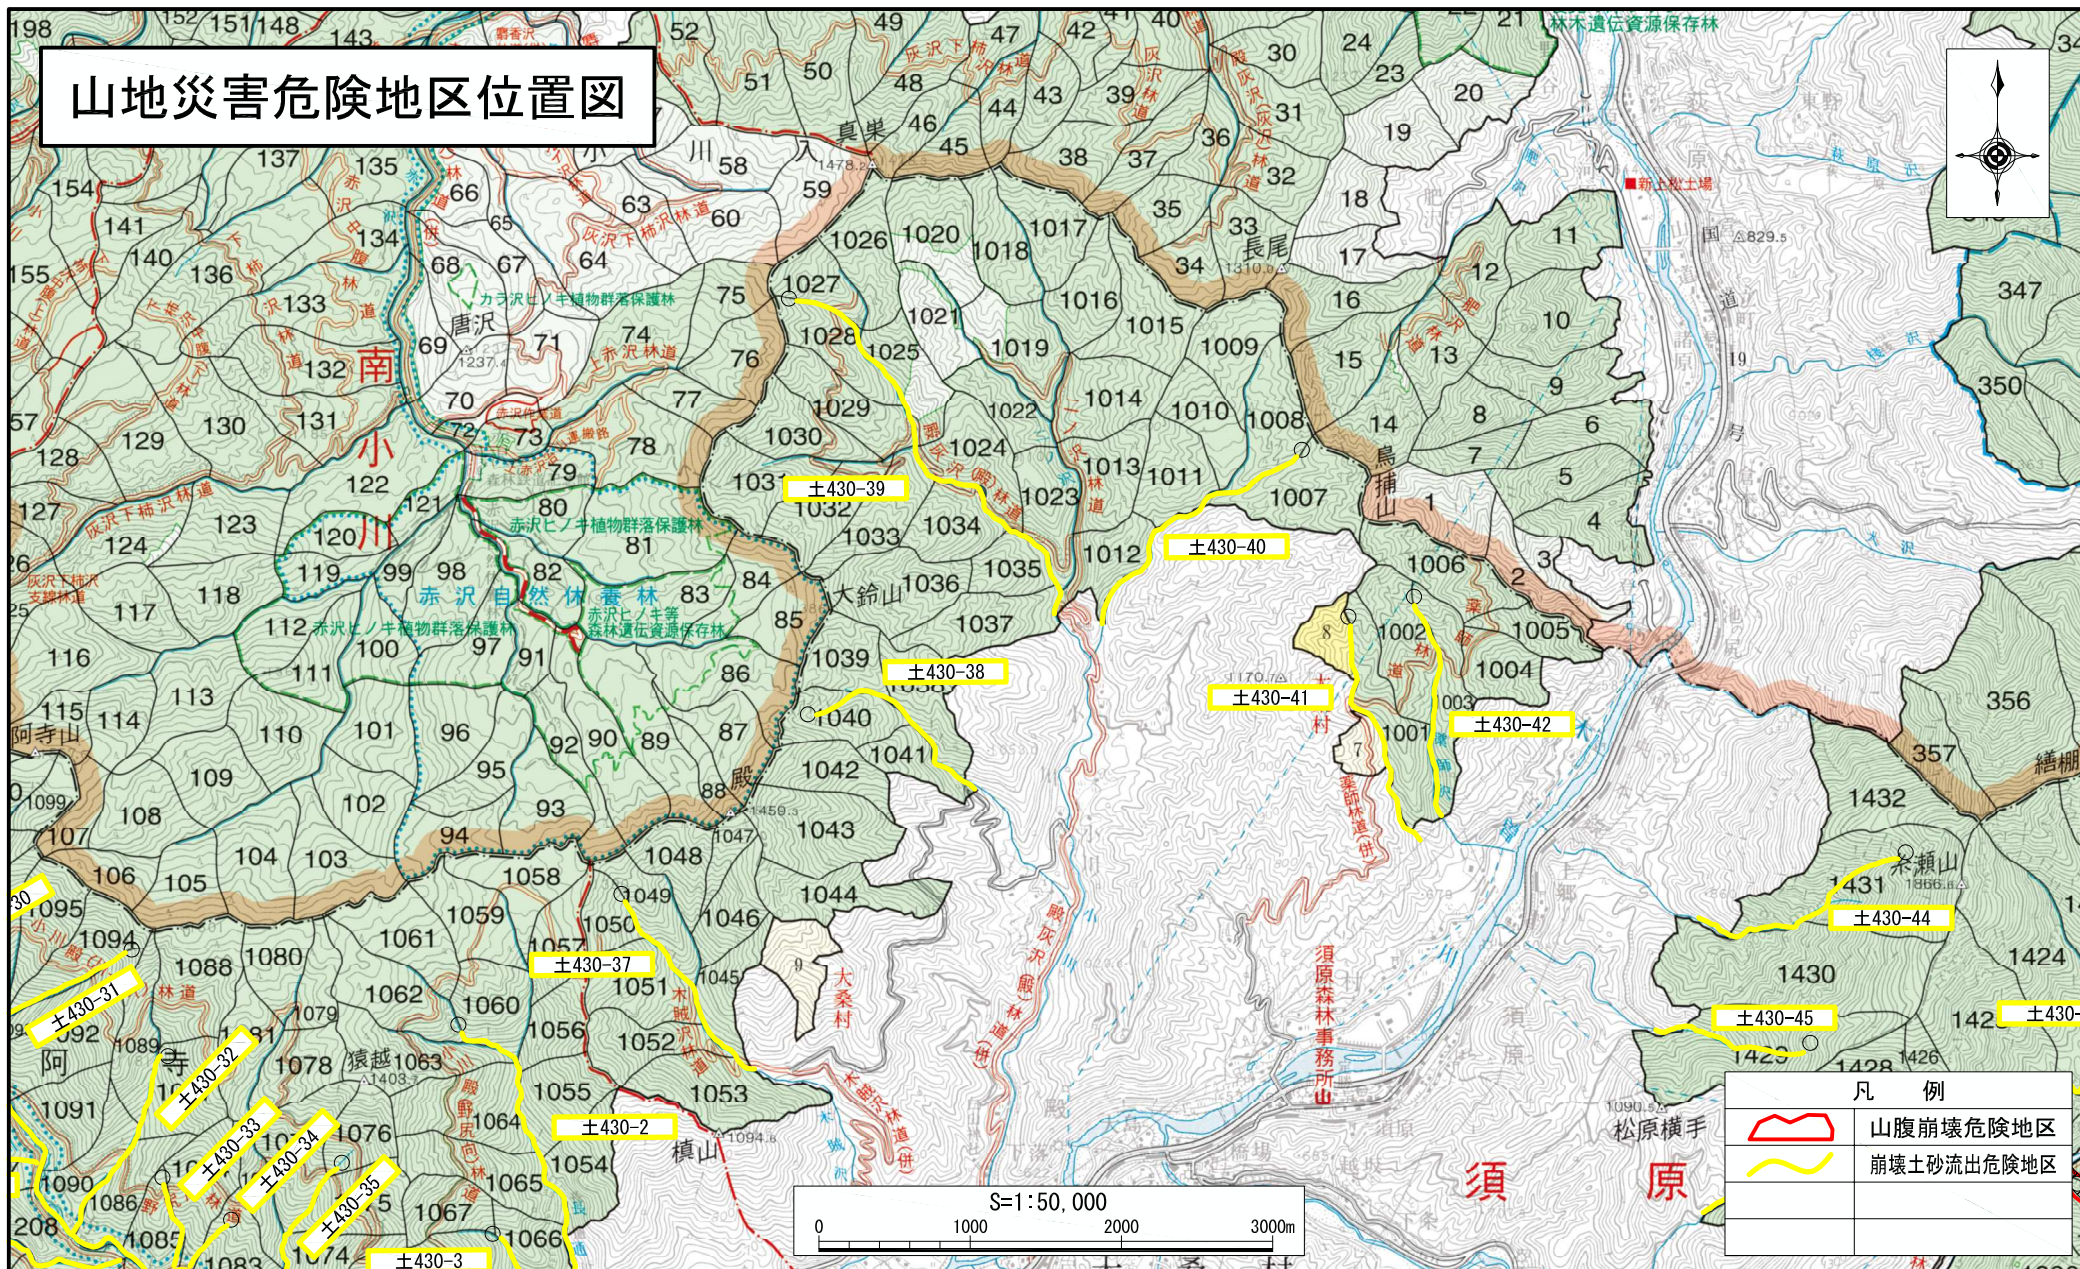

山地災害危険地区位置図

凡例	
	山腹崩壊危険地区
	崩壊土砂流出危険地区

山地災害危険地区位置図

山地災害危険地区位置図