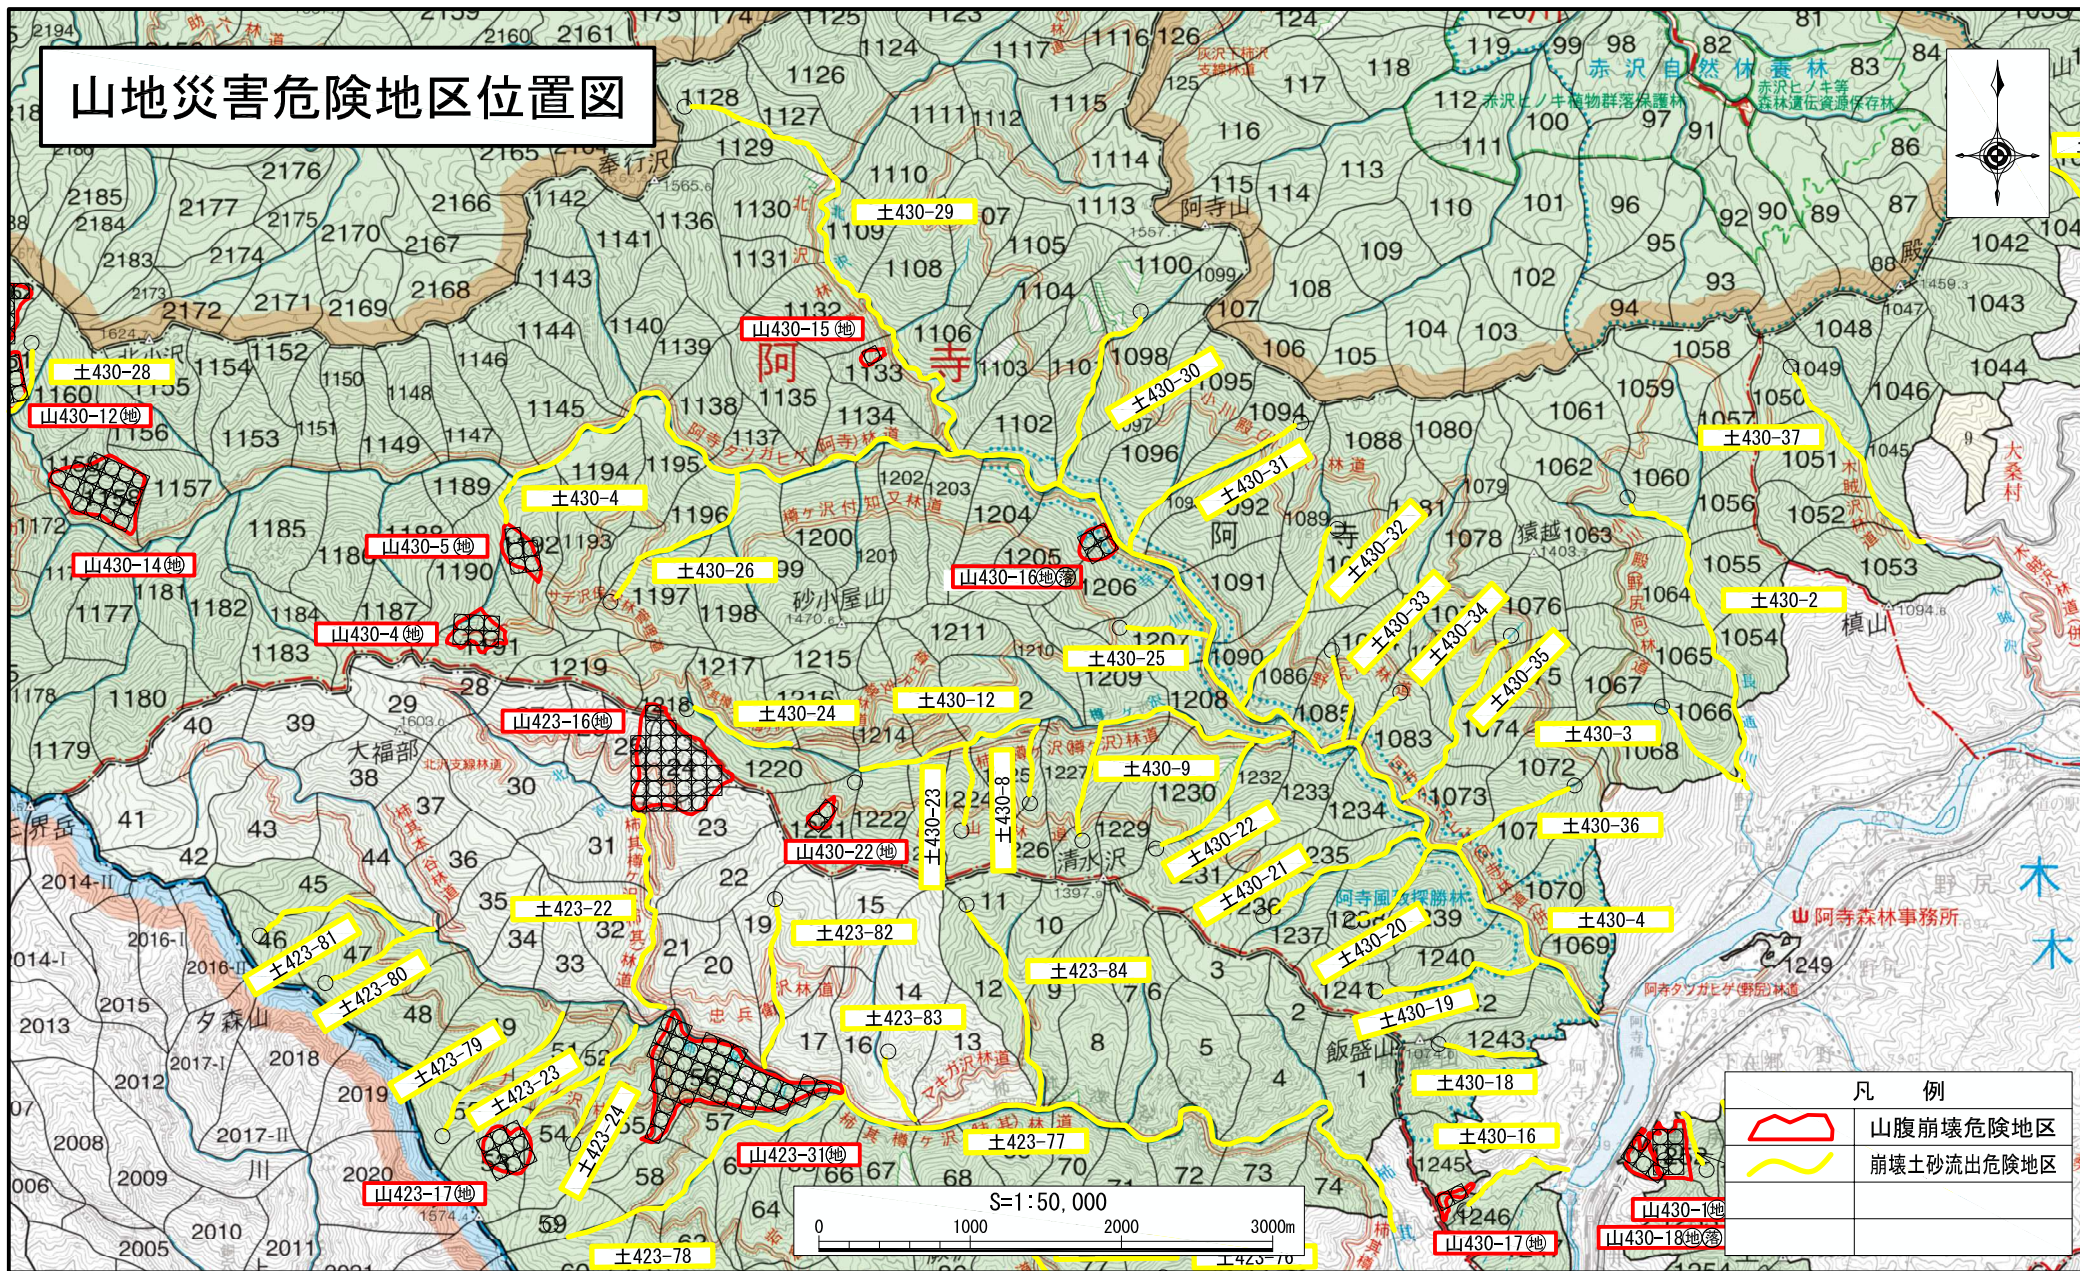

山地災害危険地区位置図

凡例	
	山腹崩壊危険地区
	崩壊土砂流出危険地区

山地災害危険地区位置図

山地災害危険地区位置図