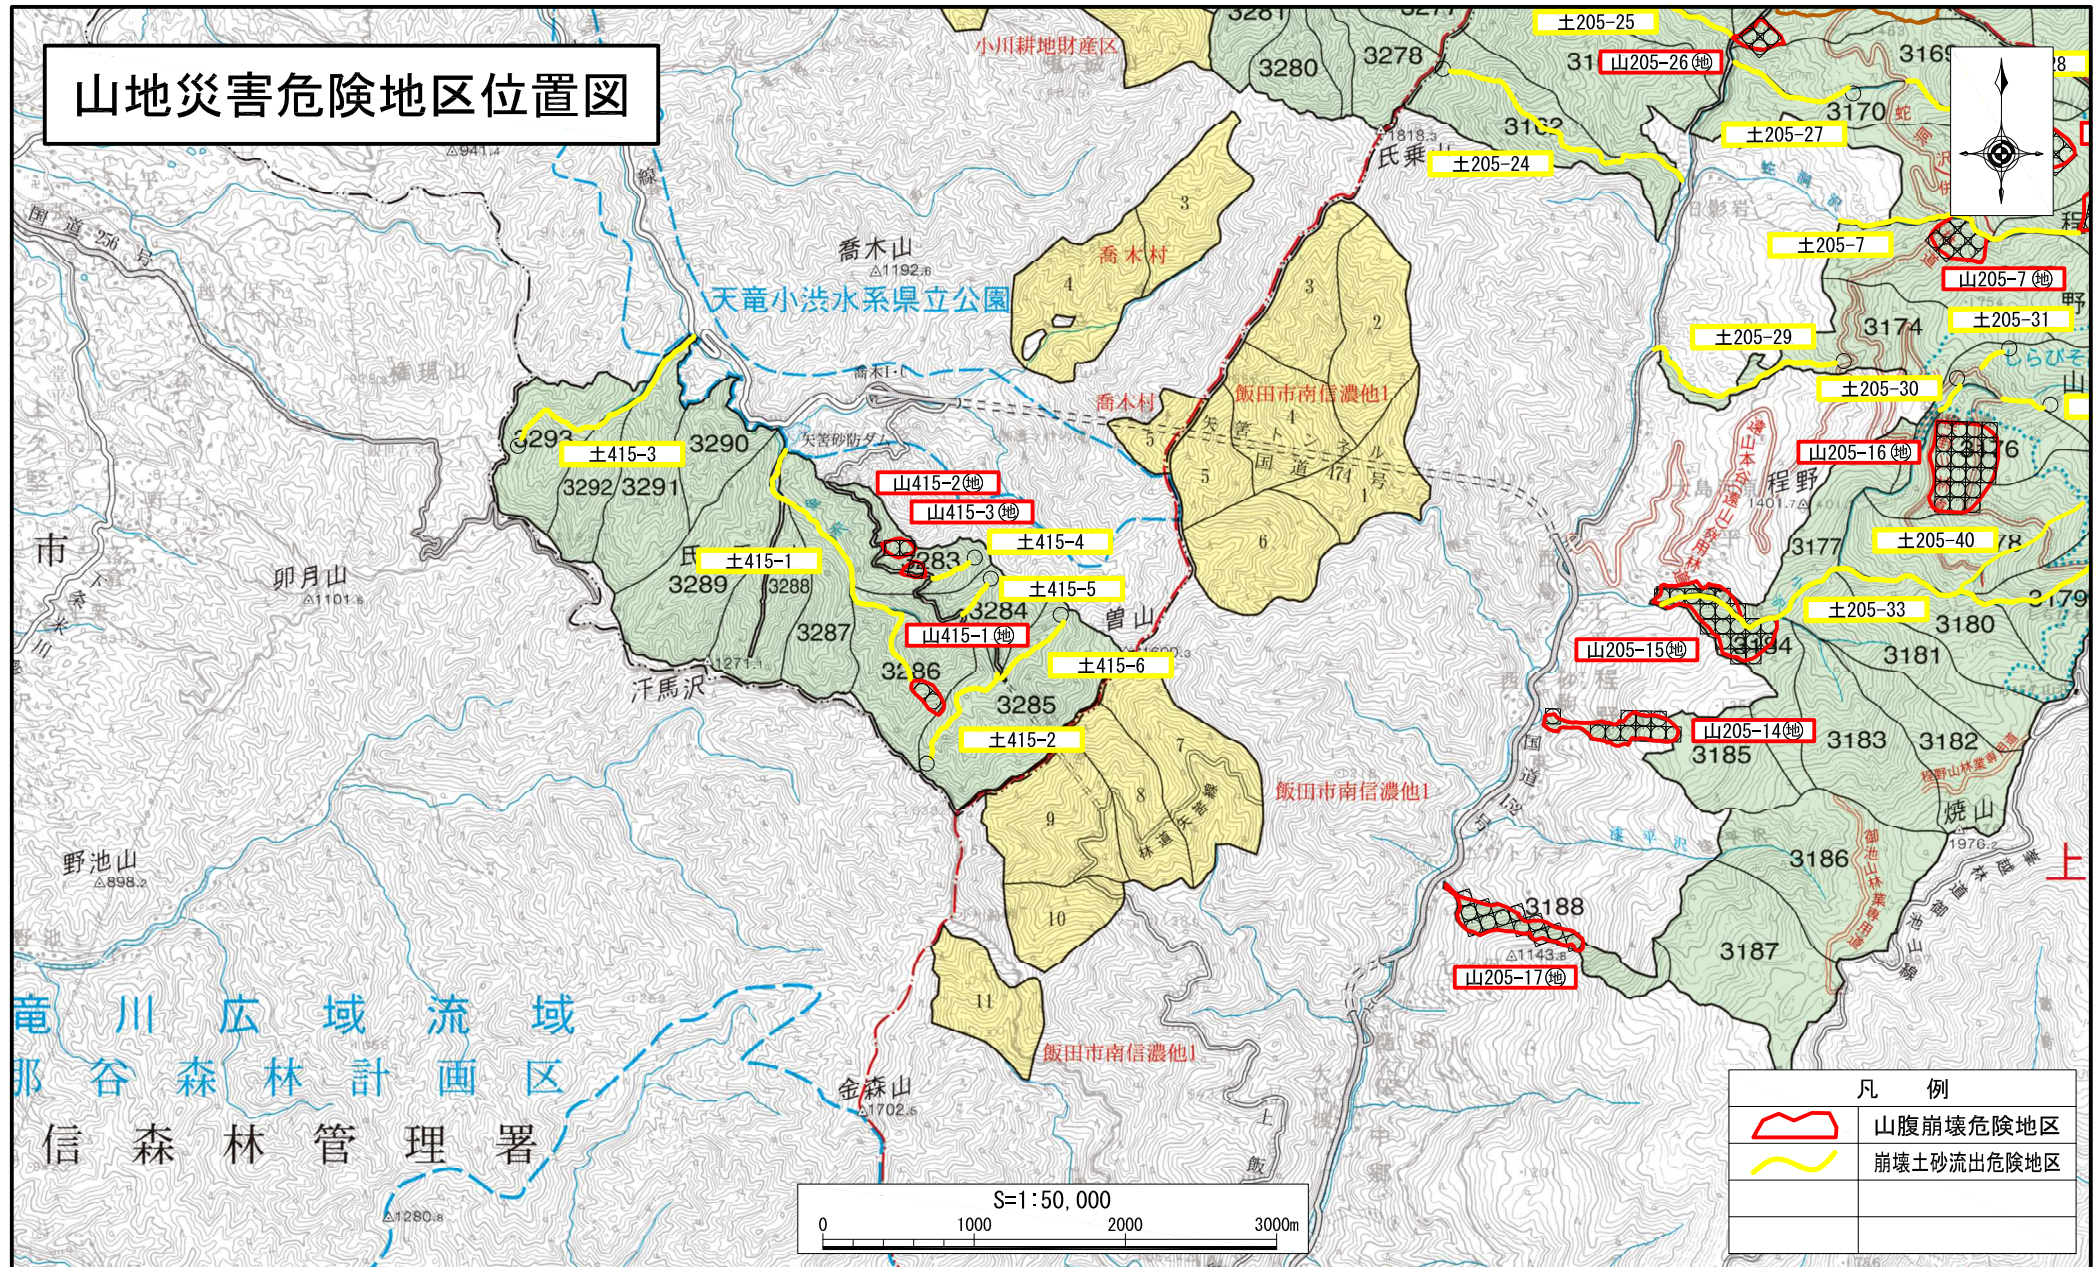

山地災害危険地区位置図

凡 例	
	山腹崩壊危険地区
	崩壊土砂流出危険地区
	地すべり危険地区

山地災害危険地区位置図

凡 例	
	山腹崩壊危険地区
	崩壊土砂流出危険地区

龍川広域流域
那谷森林計画区
信森林管理署