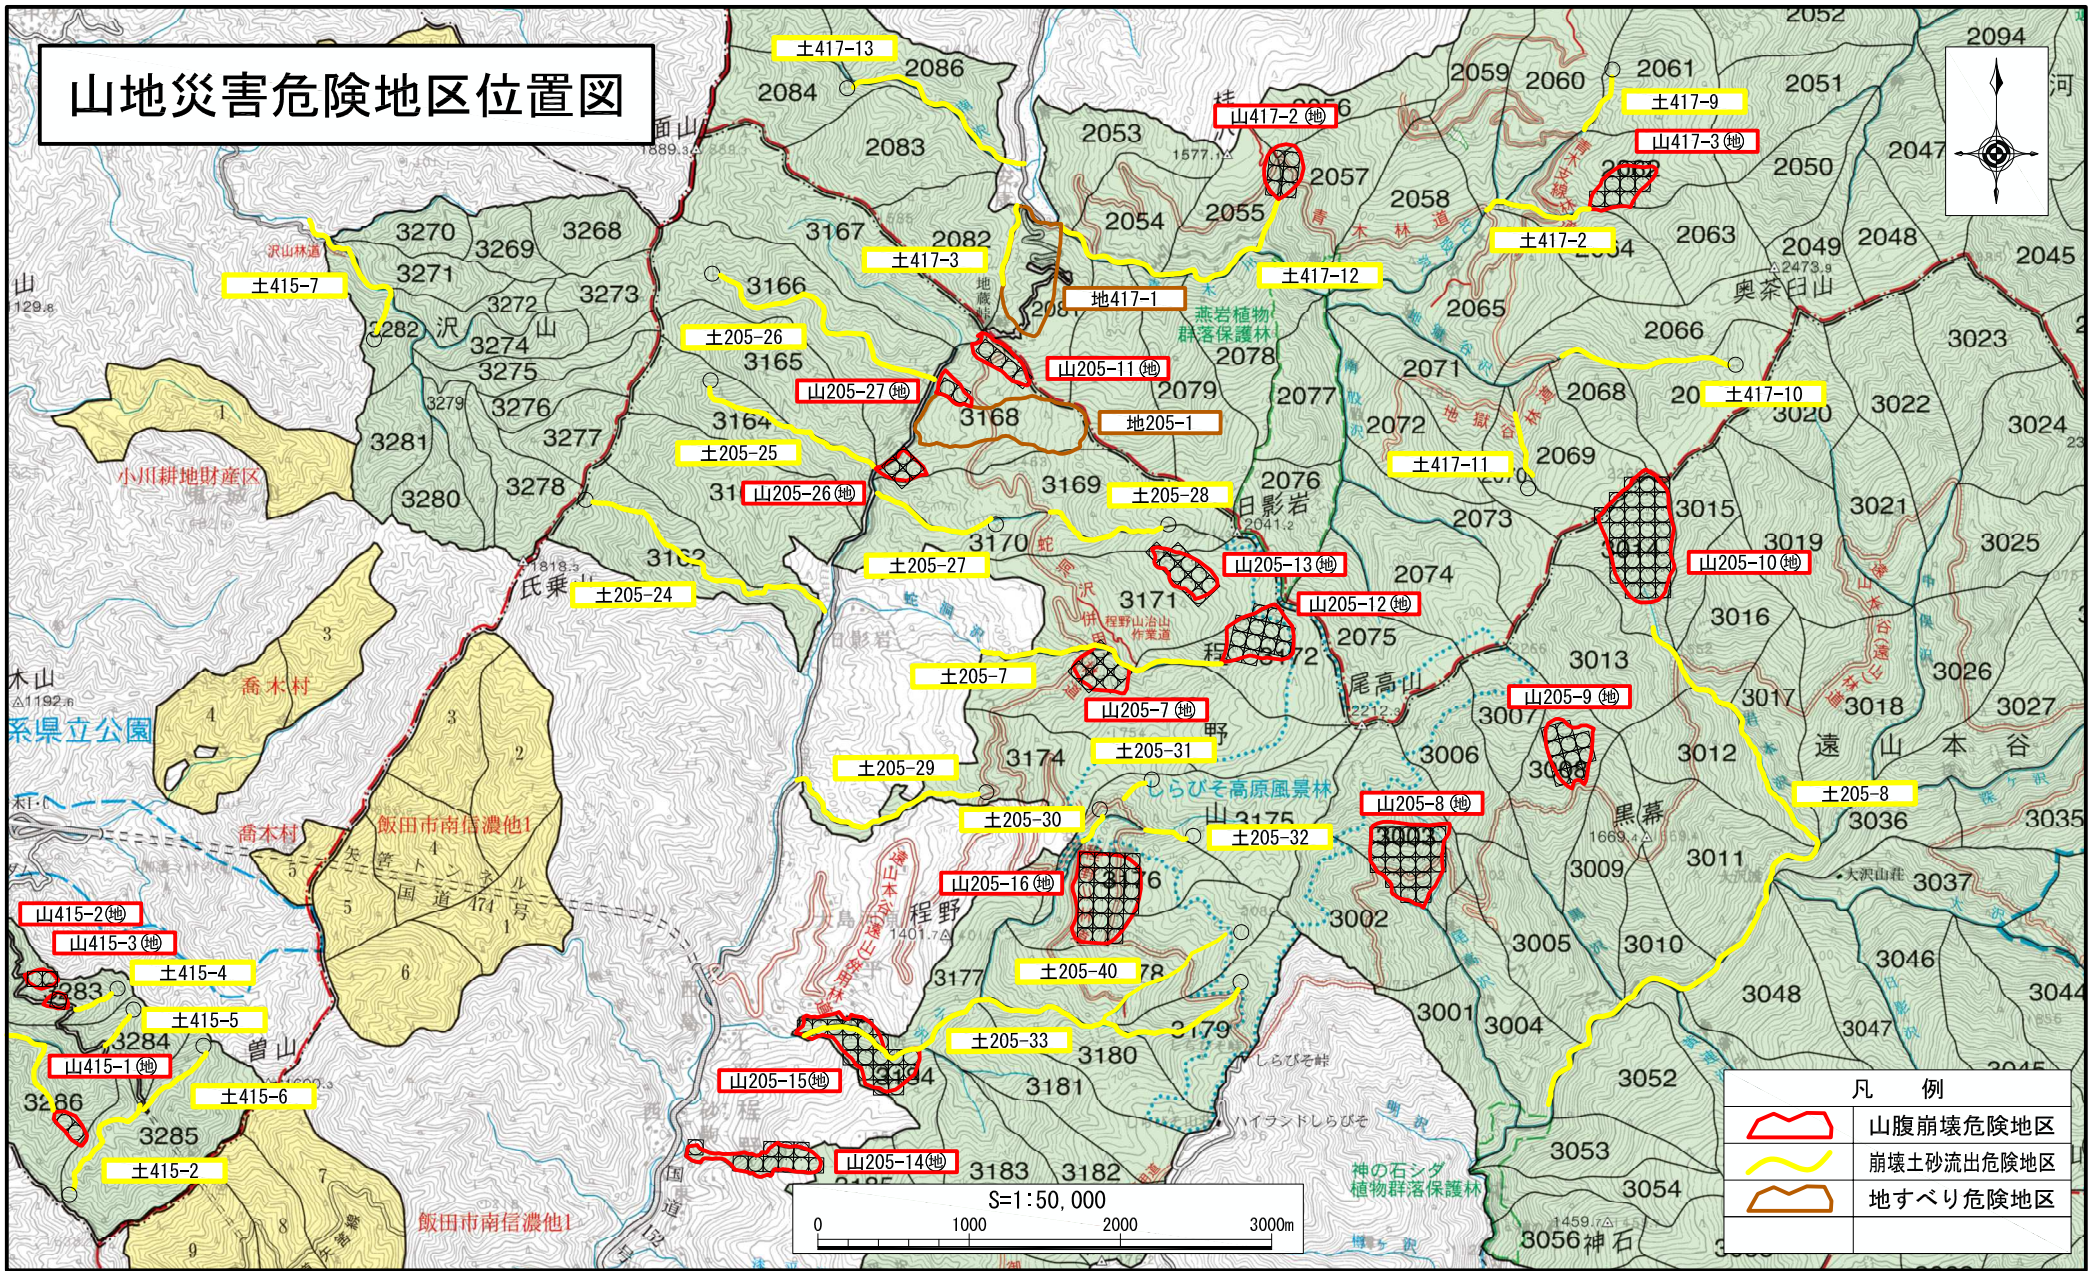

山地災害危険地区位置図

凡 例	
	山腹崩壊危険地区
	崩壊土砂流出危険地区
	地すべり危険地区

山地災害危険地区位置図

凡 例	
	山腹崩壊危険地区
	崩壊土砂流出危険地区

龍川広域流域
那谷森林計画区
信森林管理署