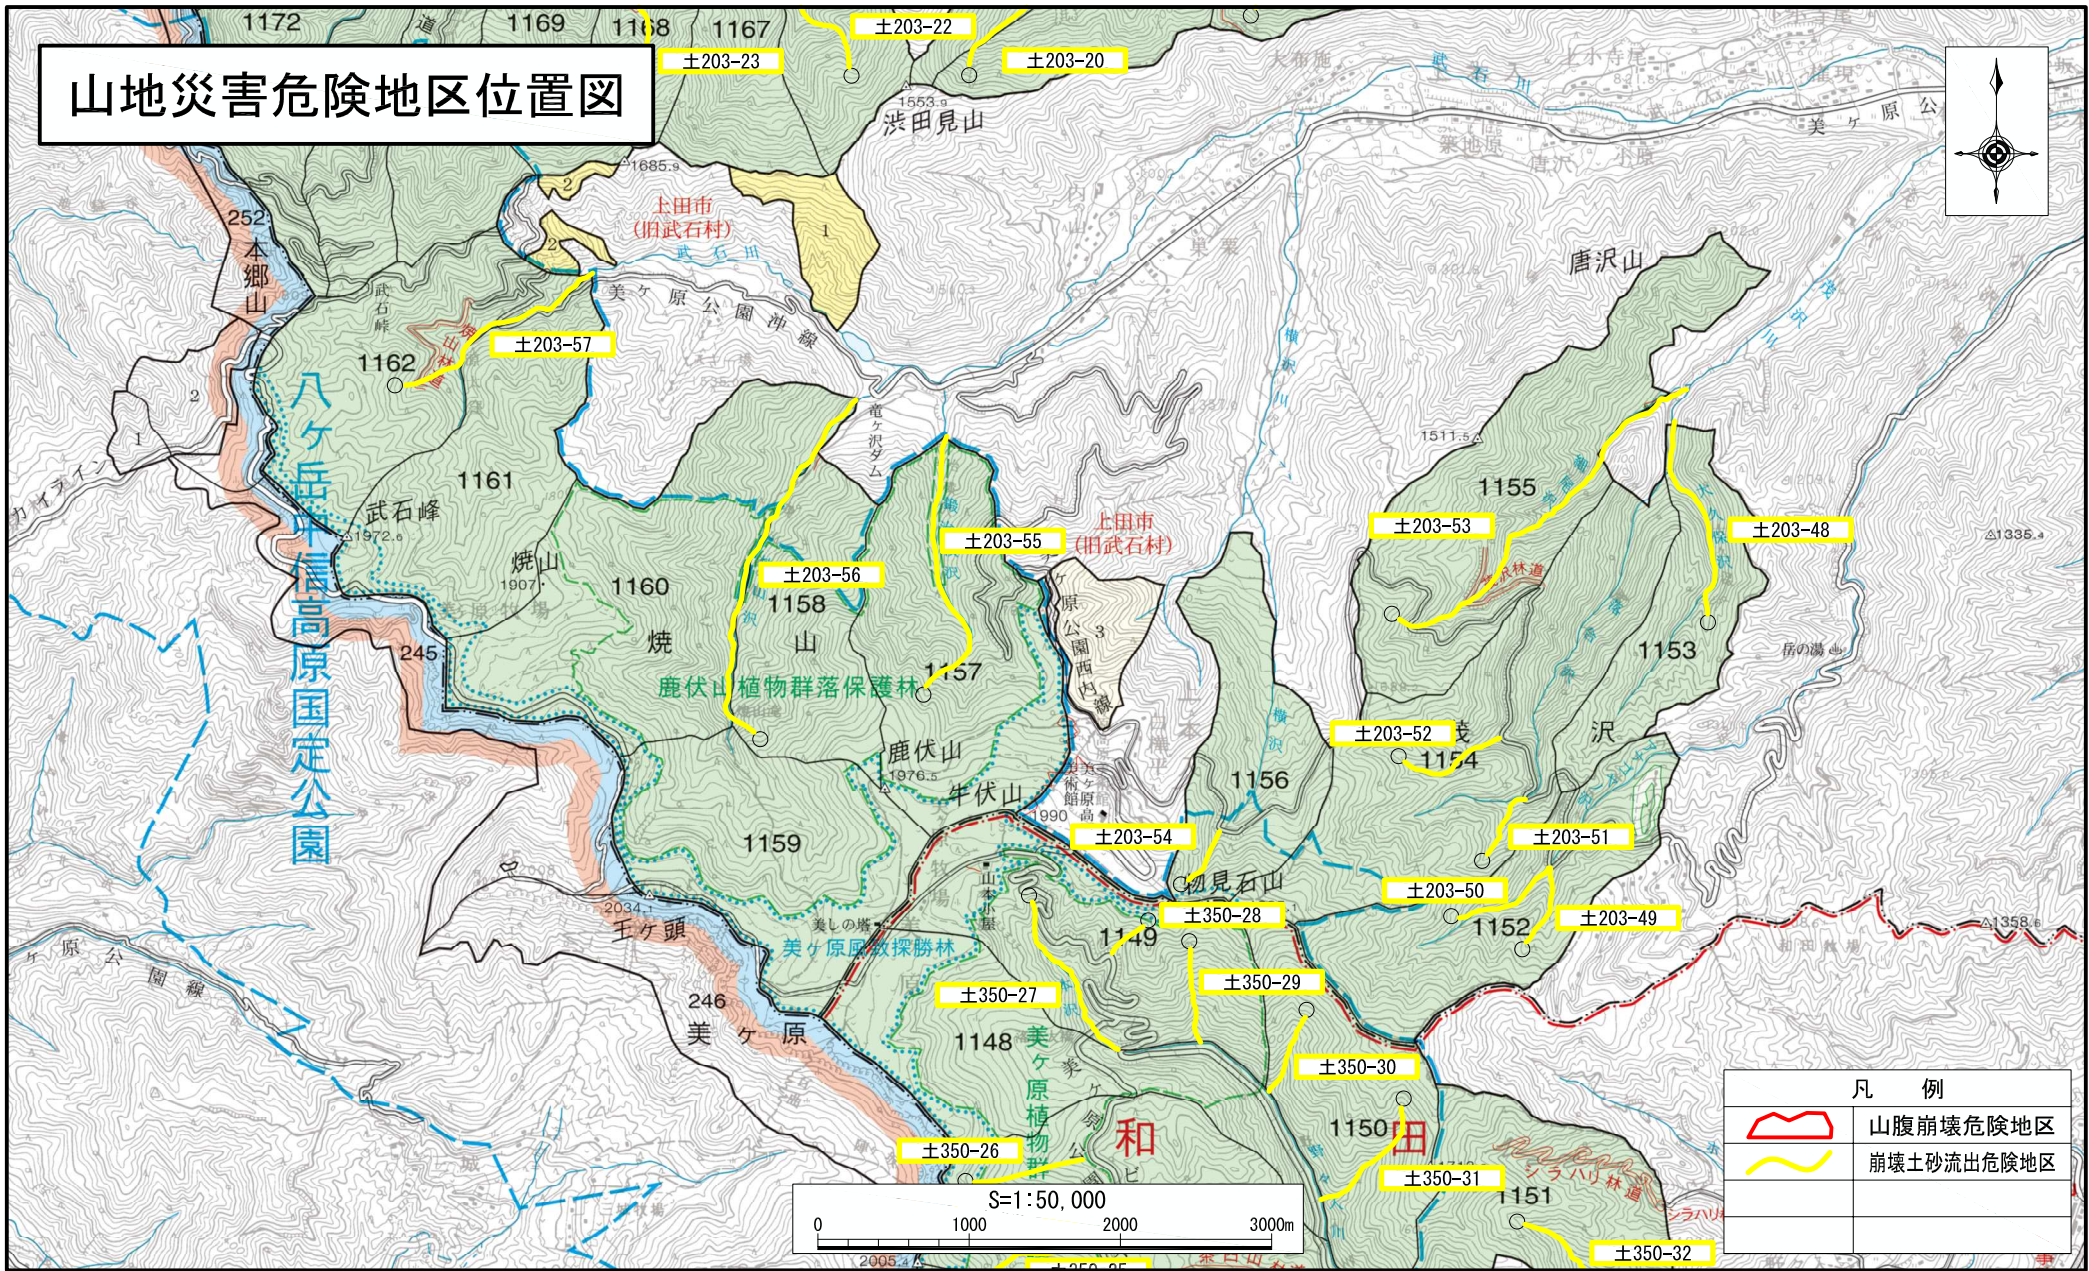

山地災害危険地区位置図

管内
画区

凡 例	
	山腹崩壊危険地区
	崩壊土砂流出危険地区

山地災害危険地区位置図

凡 例	
	山腹崩壊危険地区
	崩壊土砂流出危険地区