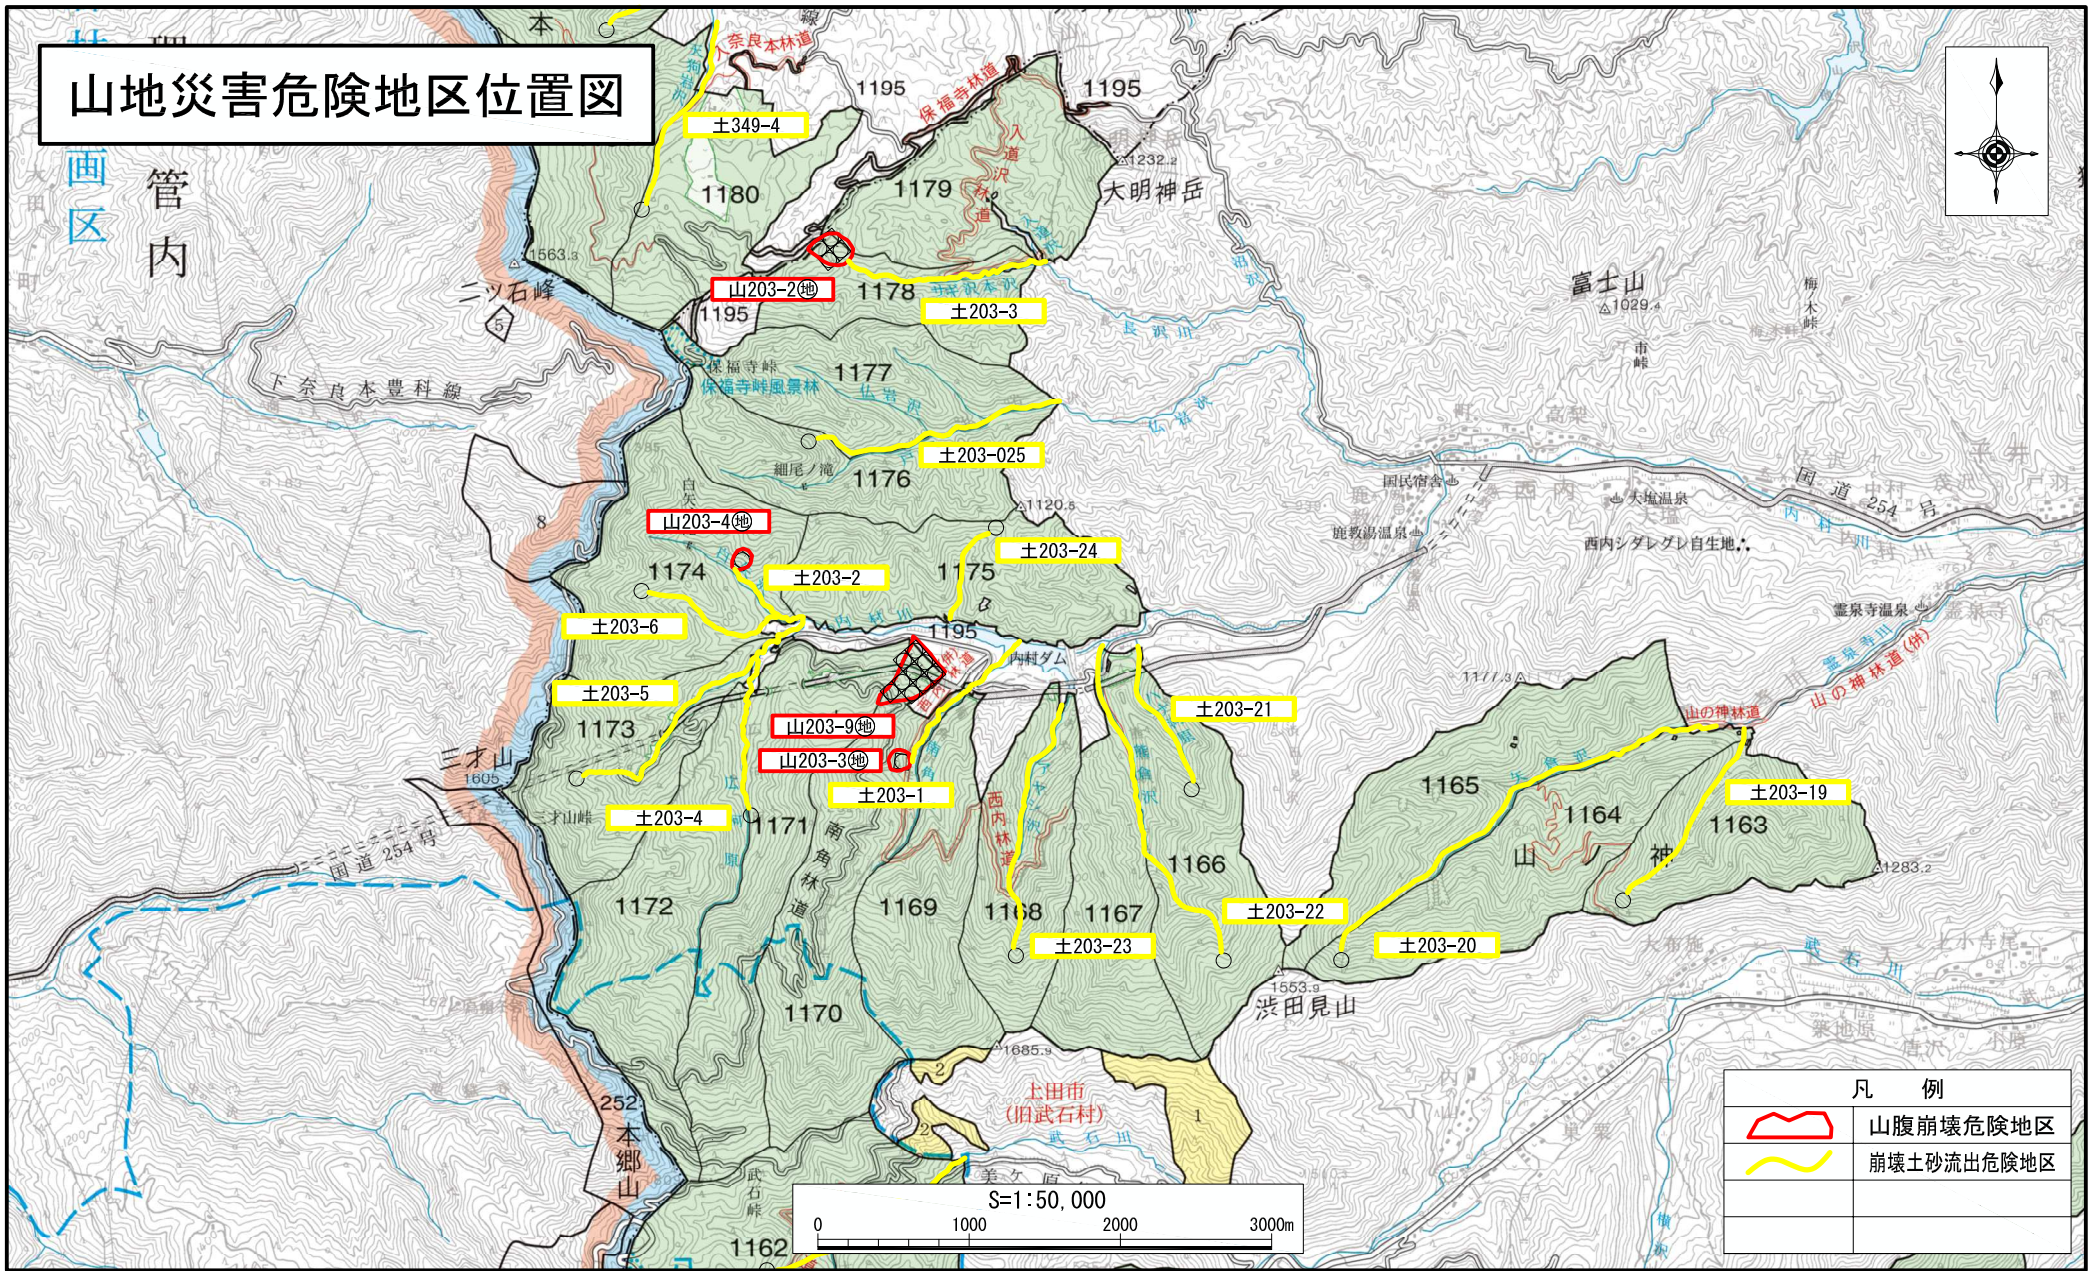

山地災害危険地区位置図

管内
画区

凡 例	
	山腹崩壊危険地区
	崩壊土砂流出危険地区

山地災害危険地区位置図

凡 例	
	山腹崩壊危険地区
	崩壊土砂流出危険地区