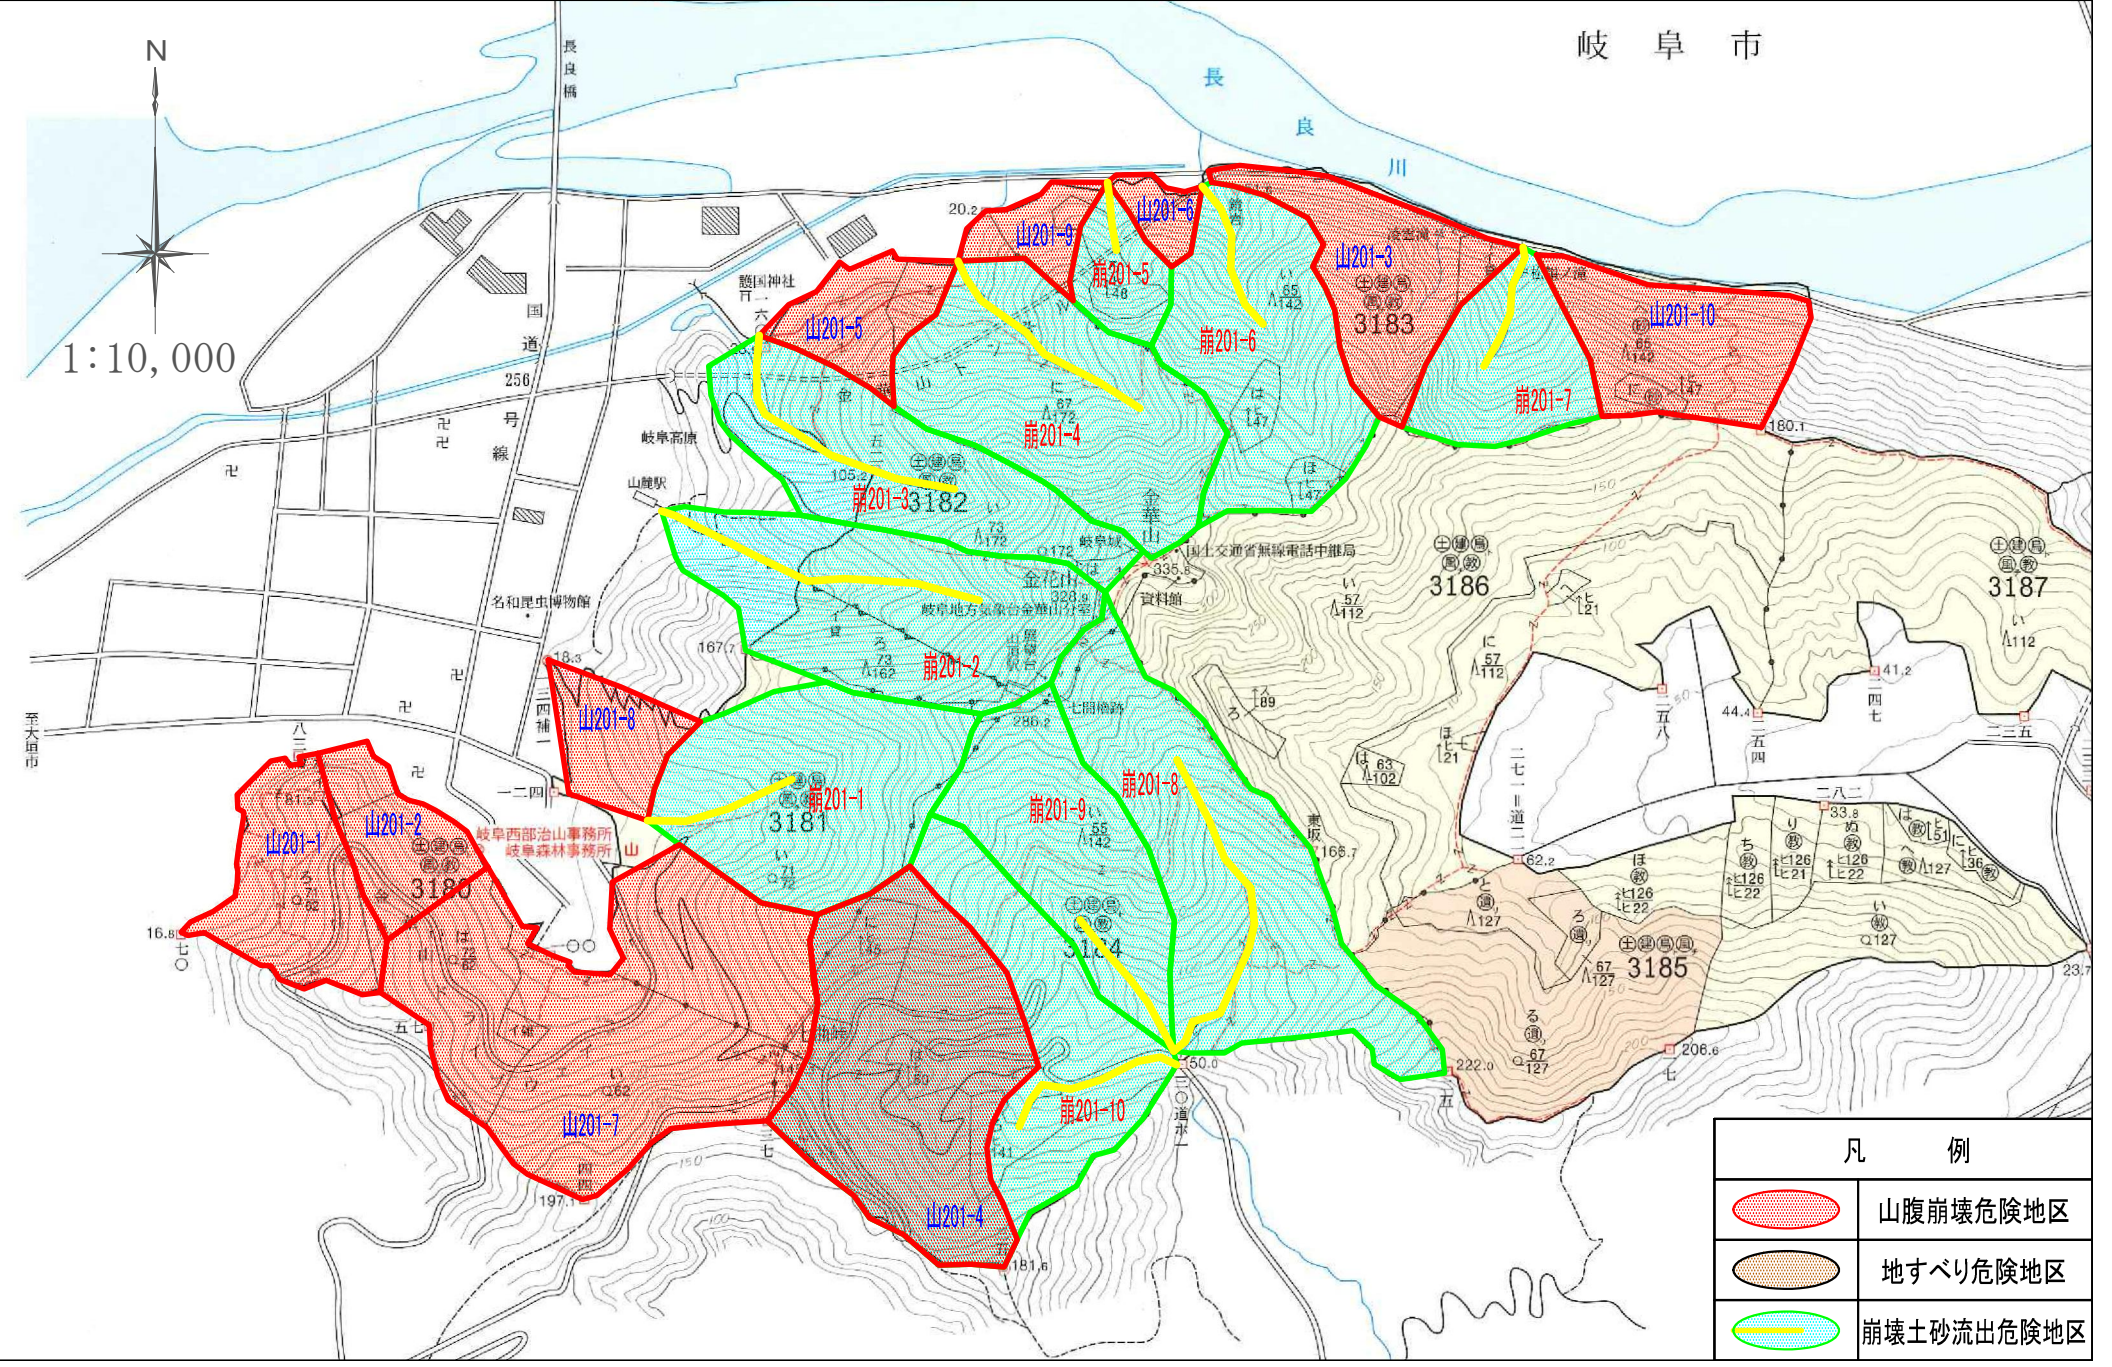

岐阜市

| 凡 例 |            |
|-----|------------|
|     | 山腹崩壊危険地区   |
|     | 地すべり危険地区   |
|     | 崩壊土砂流出危険地区 |