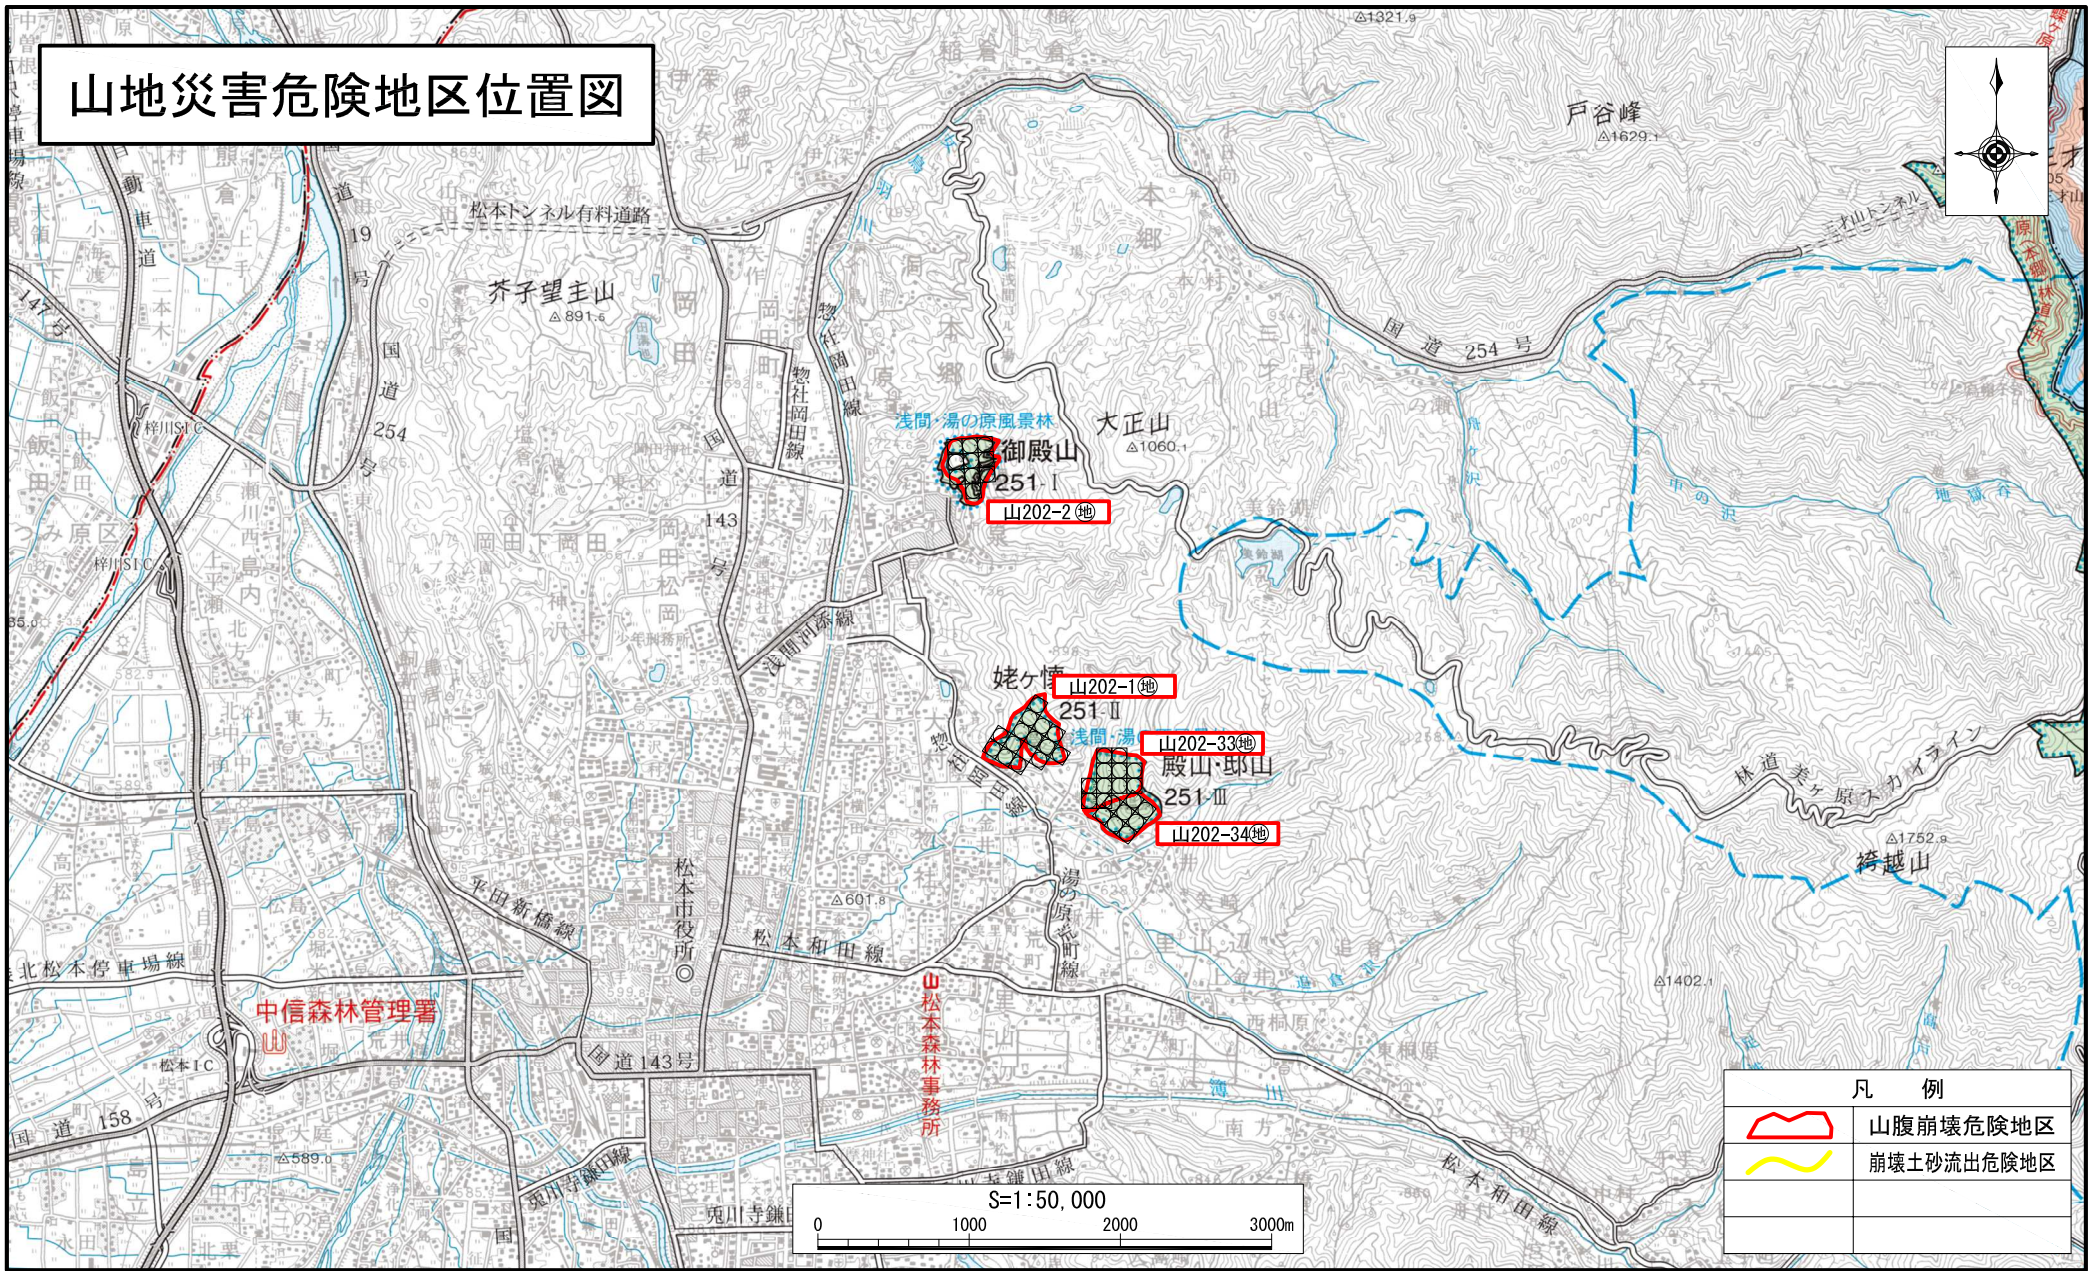

山地災害危険地区位置図

凡 例	
	山腹崩壊危険地区
	崩壊土砂流出危険地区

中信森林管理署

山松本森林事務所