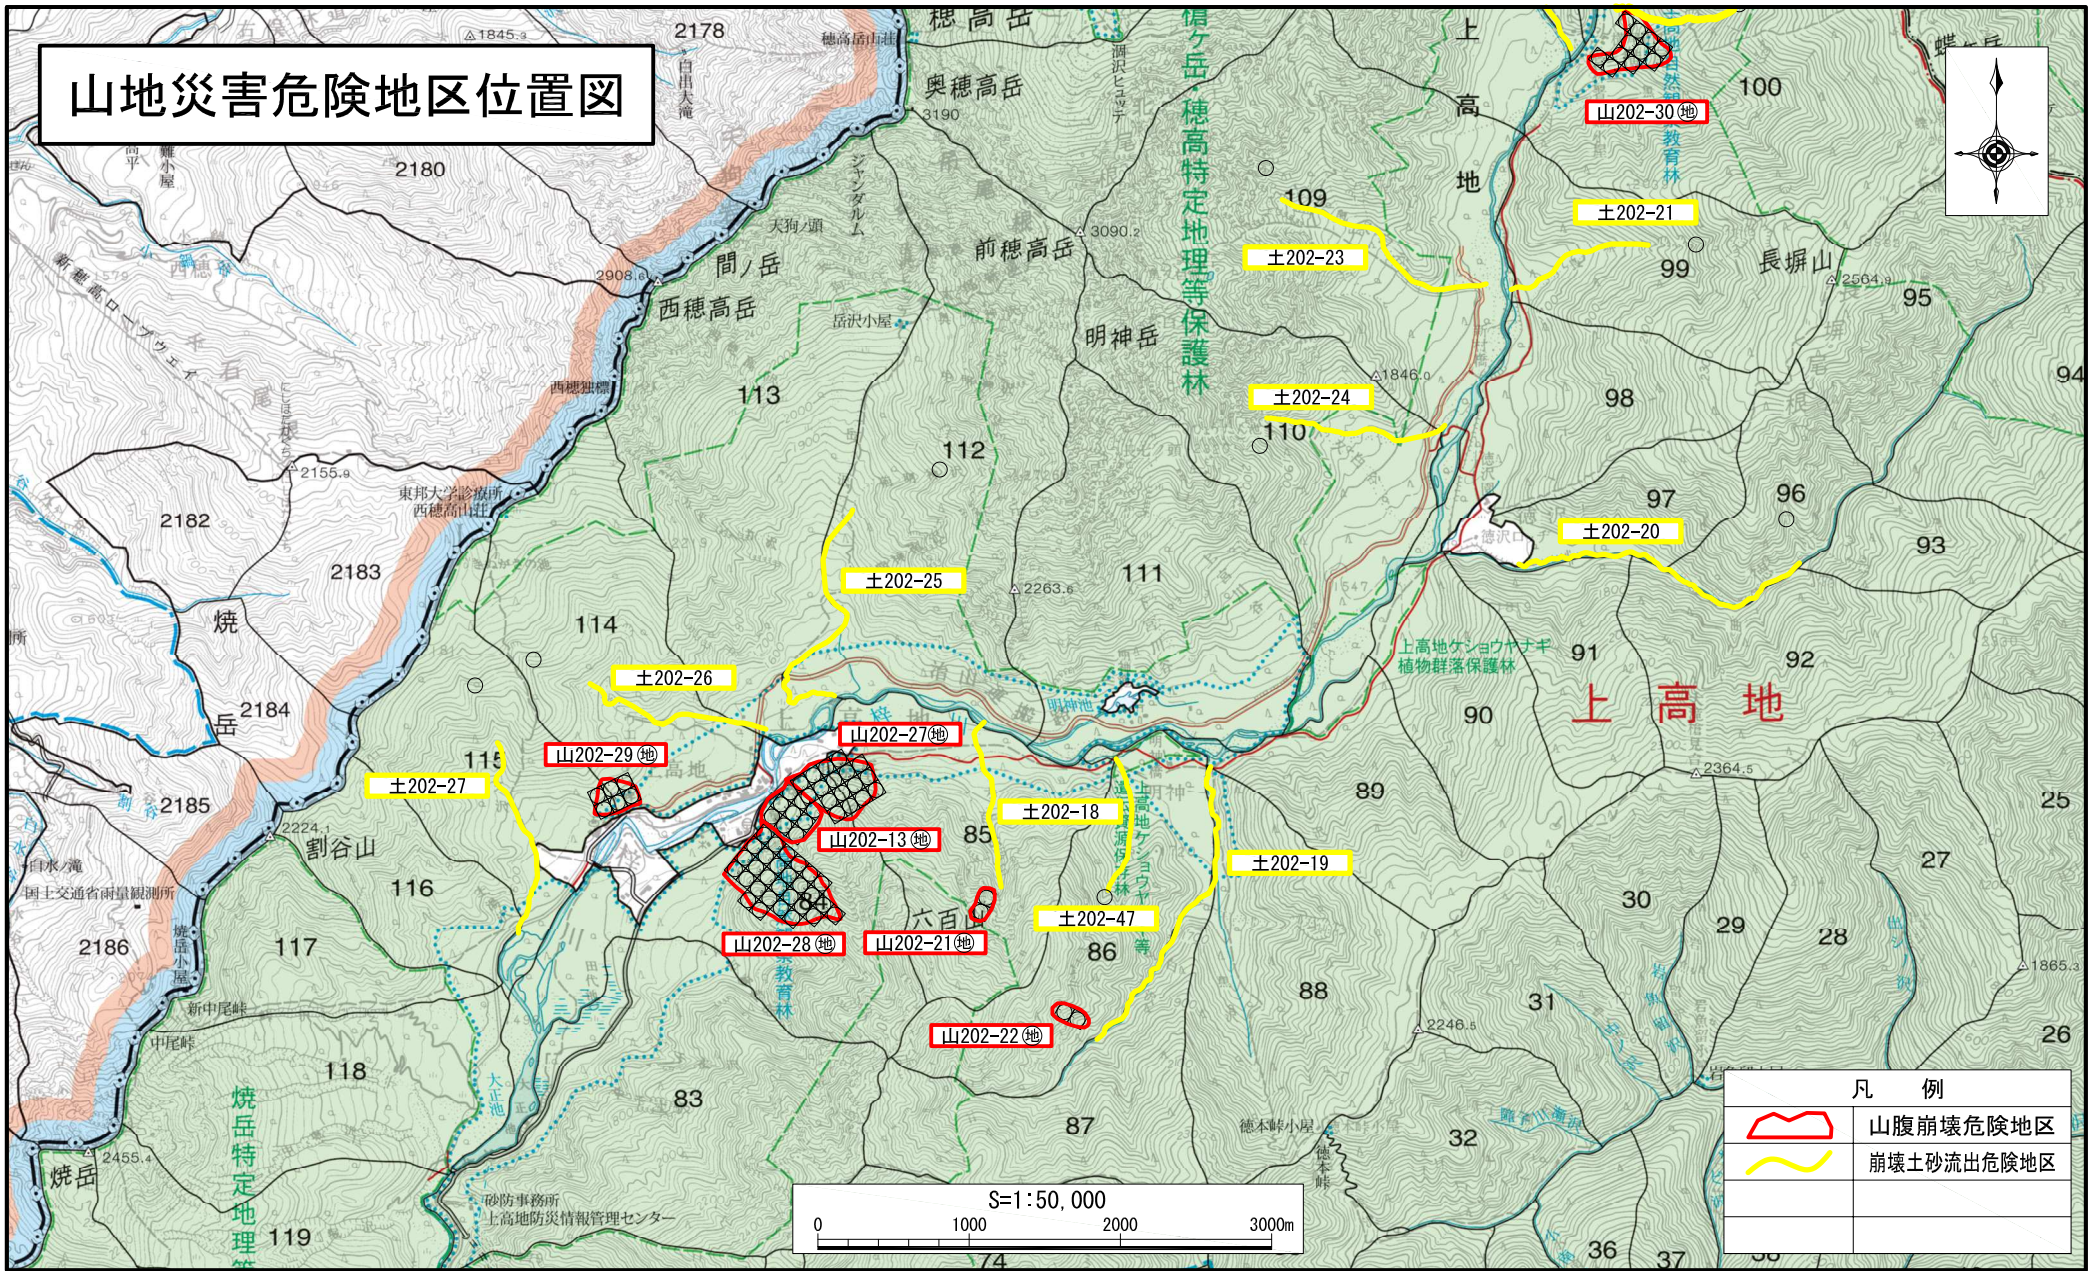

# 山地災害危険地区位置図

# 山地災害危険地区位置図

凡 例	
	山腹崩壊危険地区
	崩壊土砂流出危険地区

# 山地災害危険地区位置図

凡 例	
	山腹崩壊危険地区
	崩壊土砂流出危険地区
	地すべり危険地区