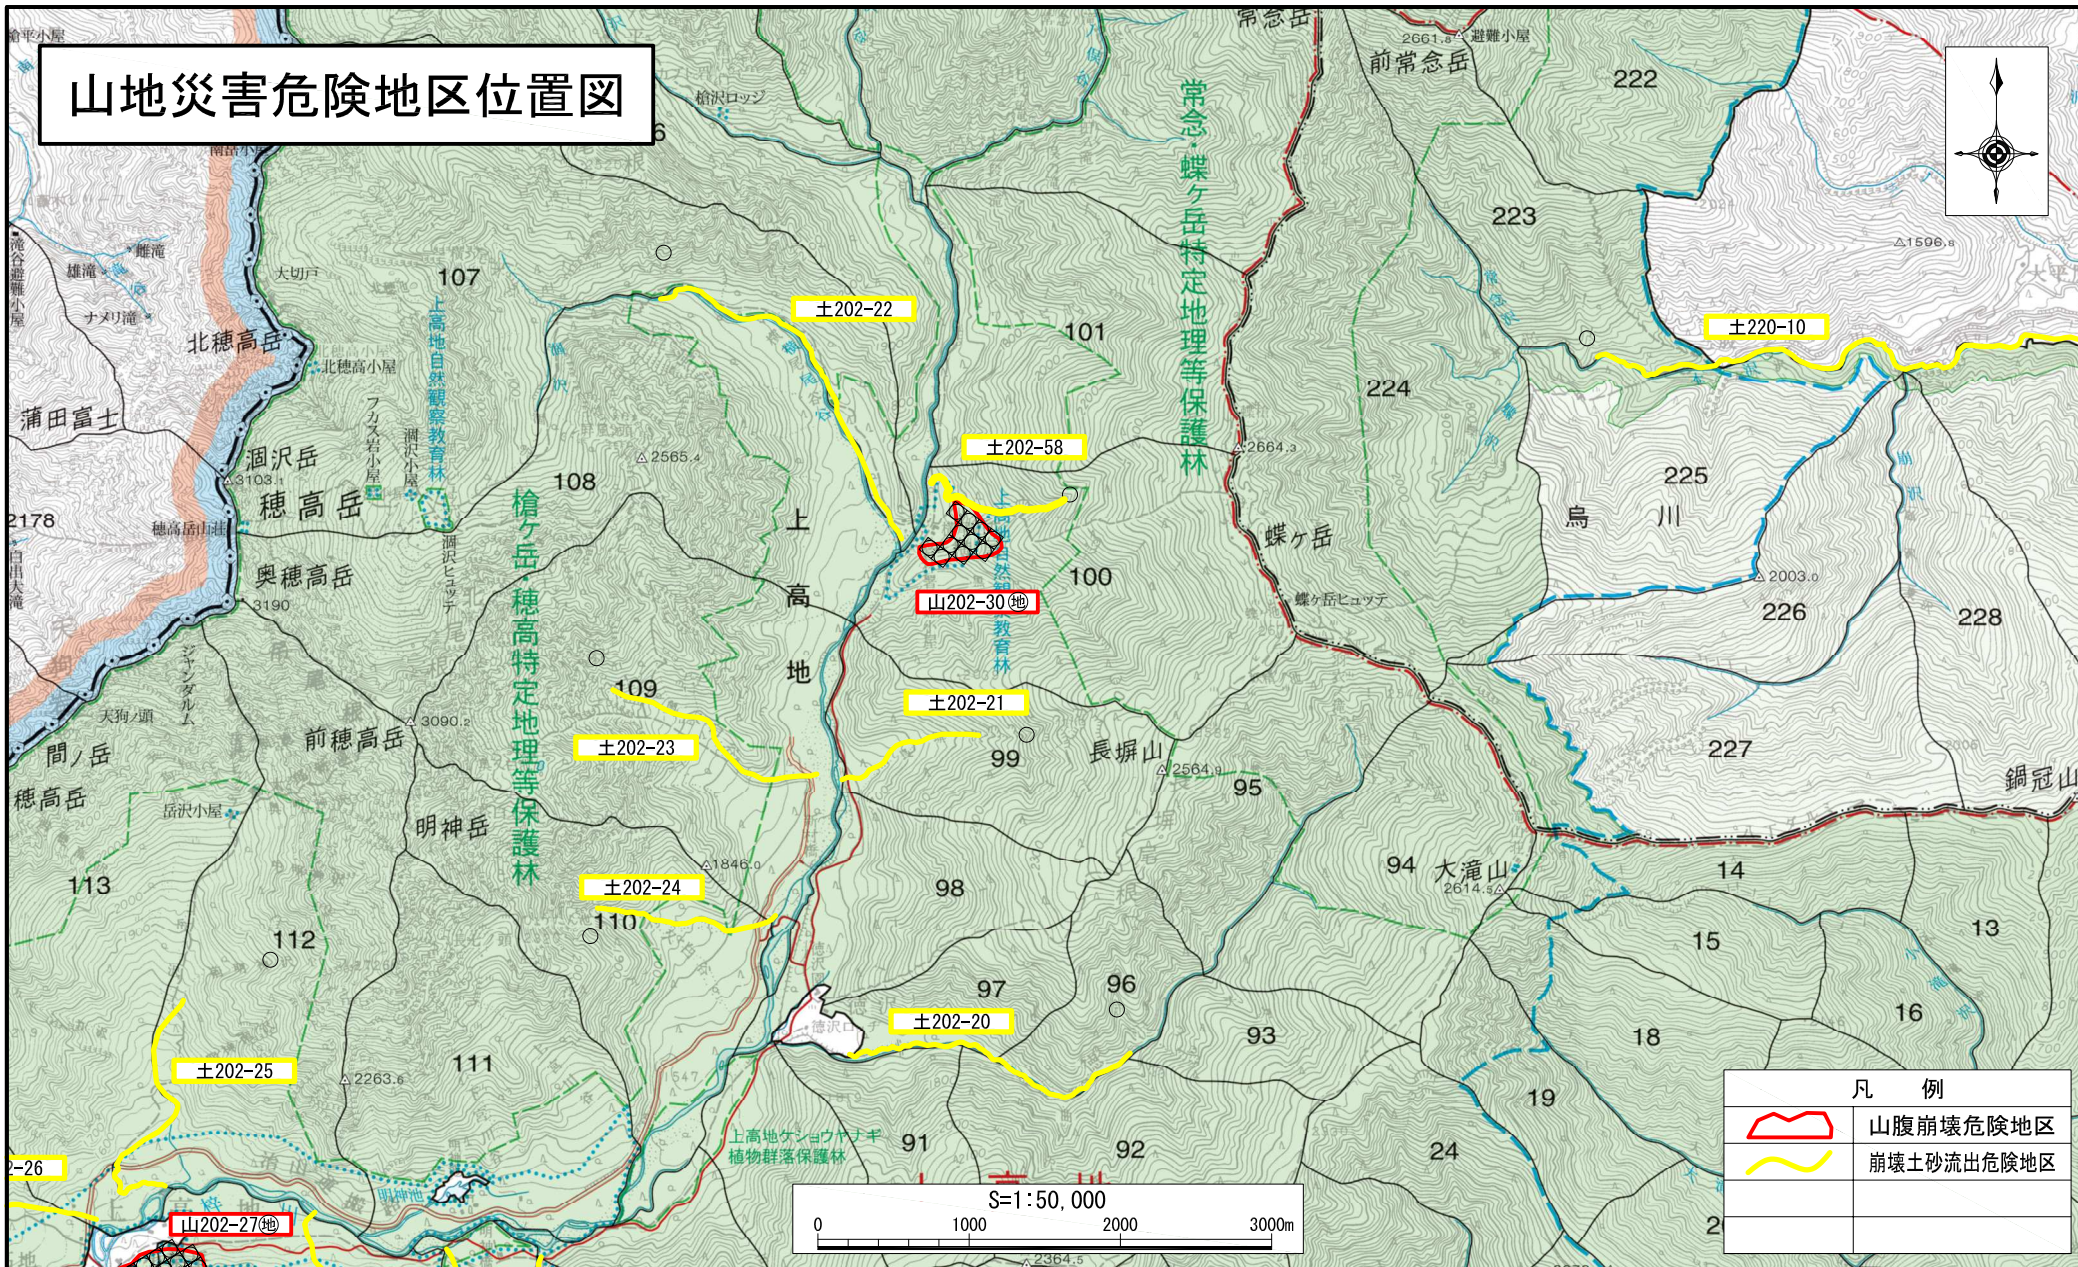

# 山地災害危険地区位置図

# 山地災害危険地区位置図

凡 例	
	山腹崩壊危険地区
	崩壊土砂流出危険地区

# 山地災害危険地区位置図

凡 例	
	山腹崩壊危険地区
	崩壊土砂流出危険地区
	地すべり危険地区