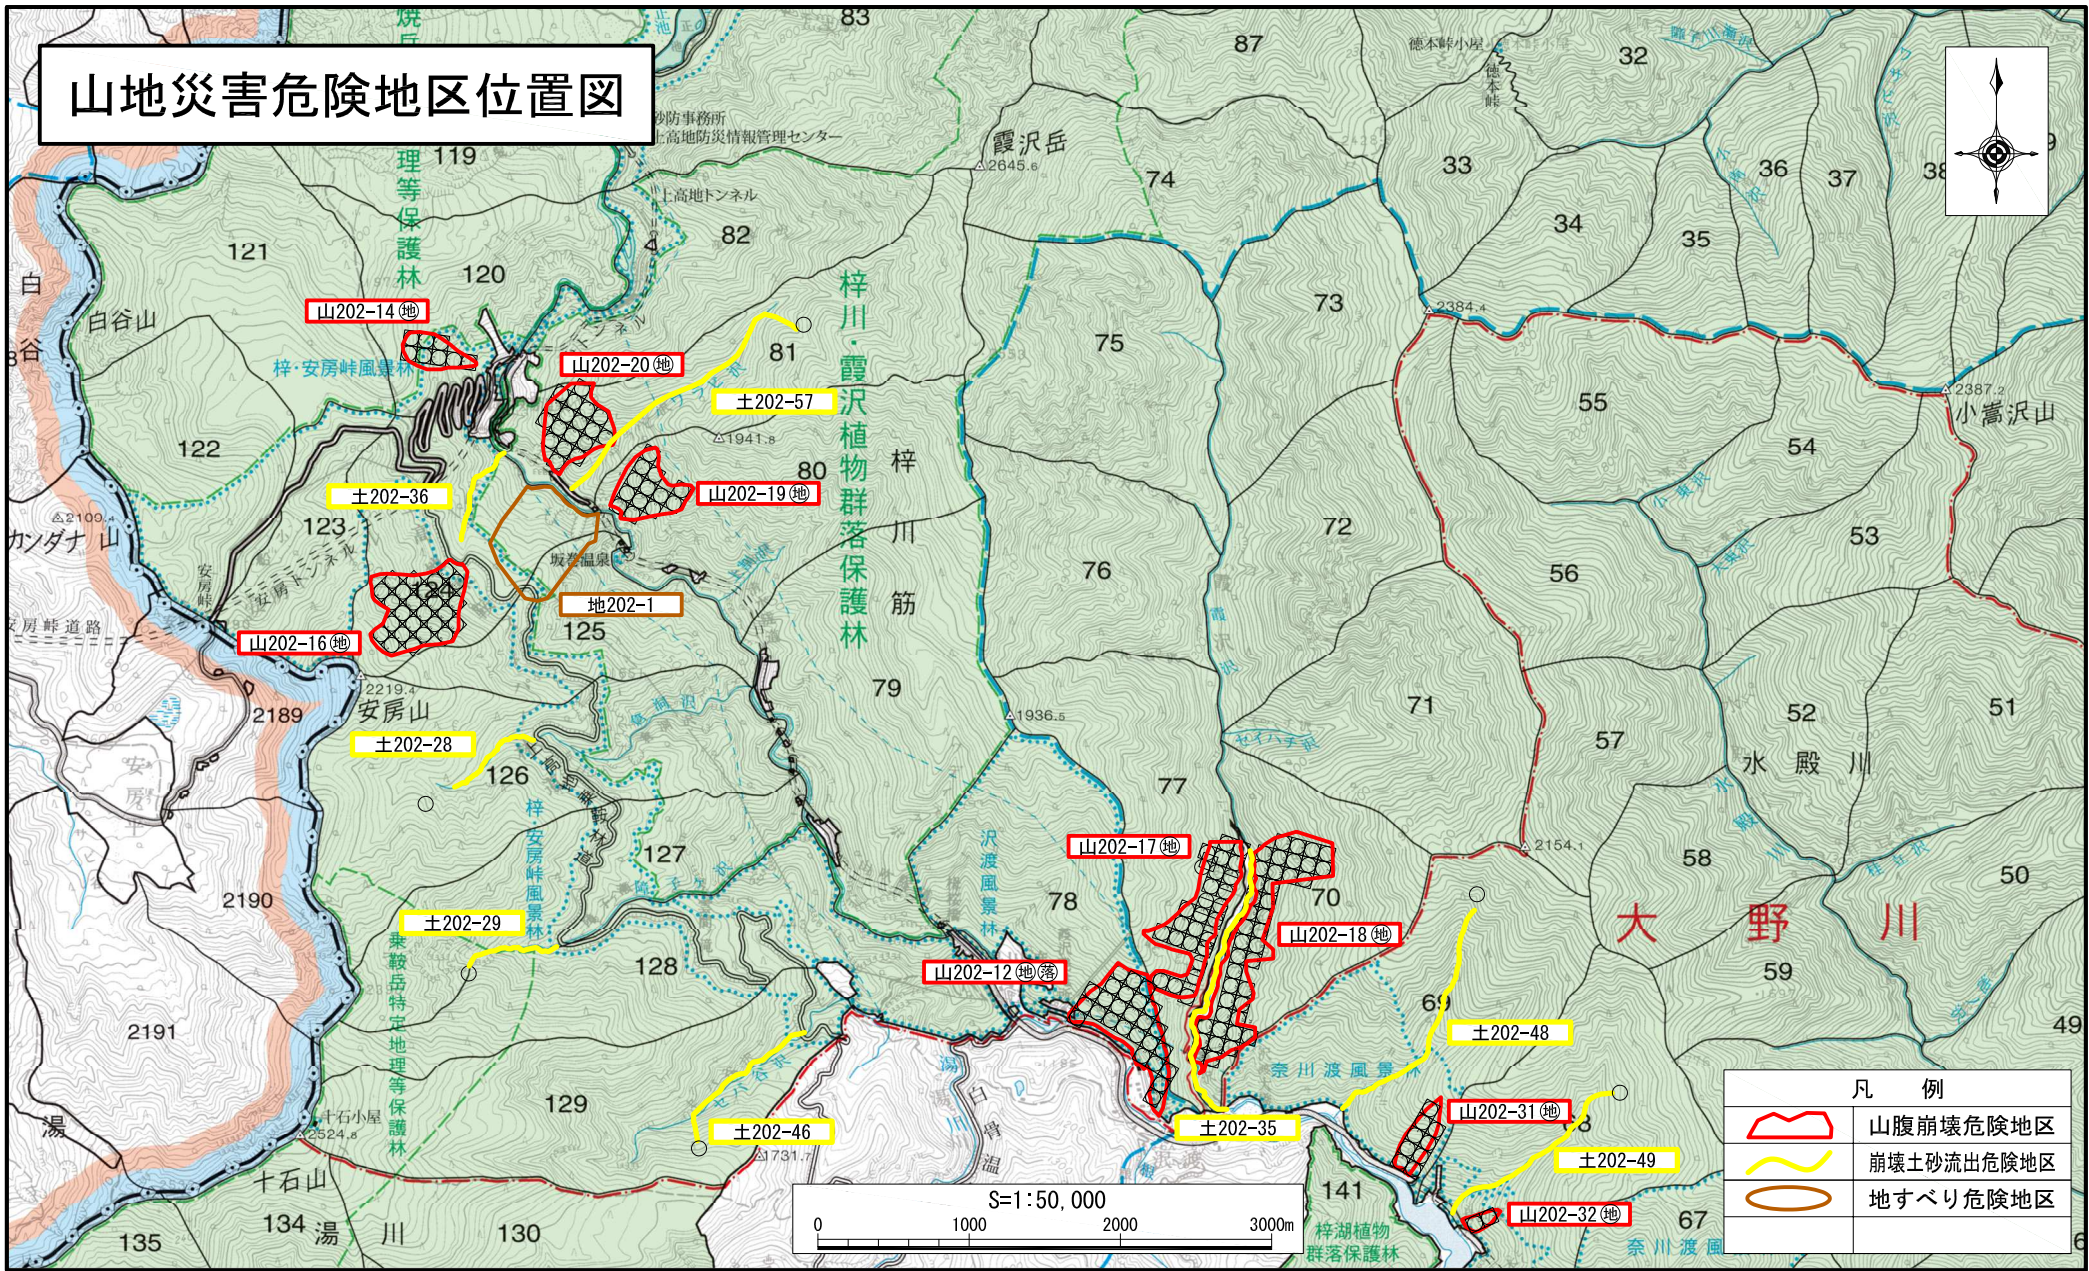

# 山地災害危険地区位置図

# 山地災害危険地区位置図

凡 例	
	山腹崩壊危険地区
	崩壊土砂流出危険地区

# 山地災害危険地区位置図

凡 例	
	山腹崩壊危険地区
	崩壊土砂流出危険地区
	地すべり危険地区