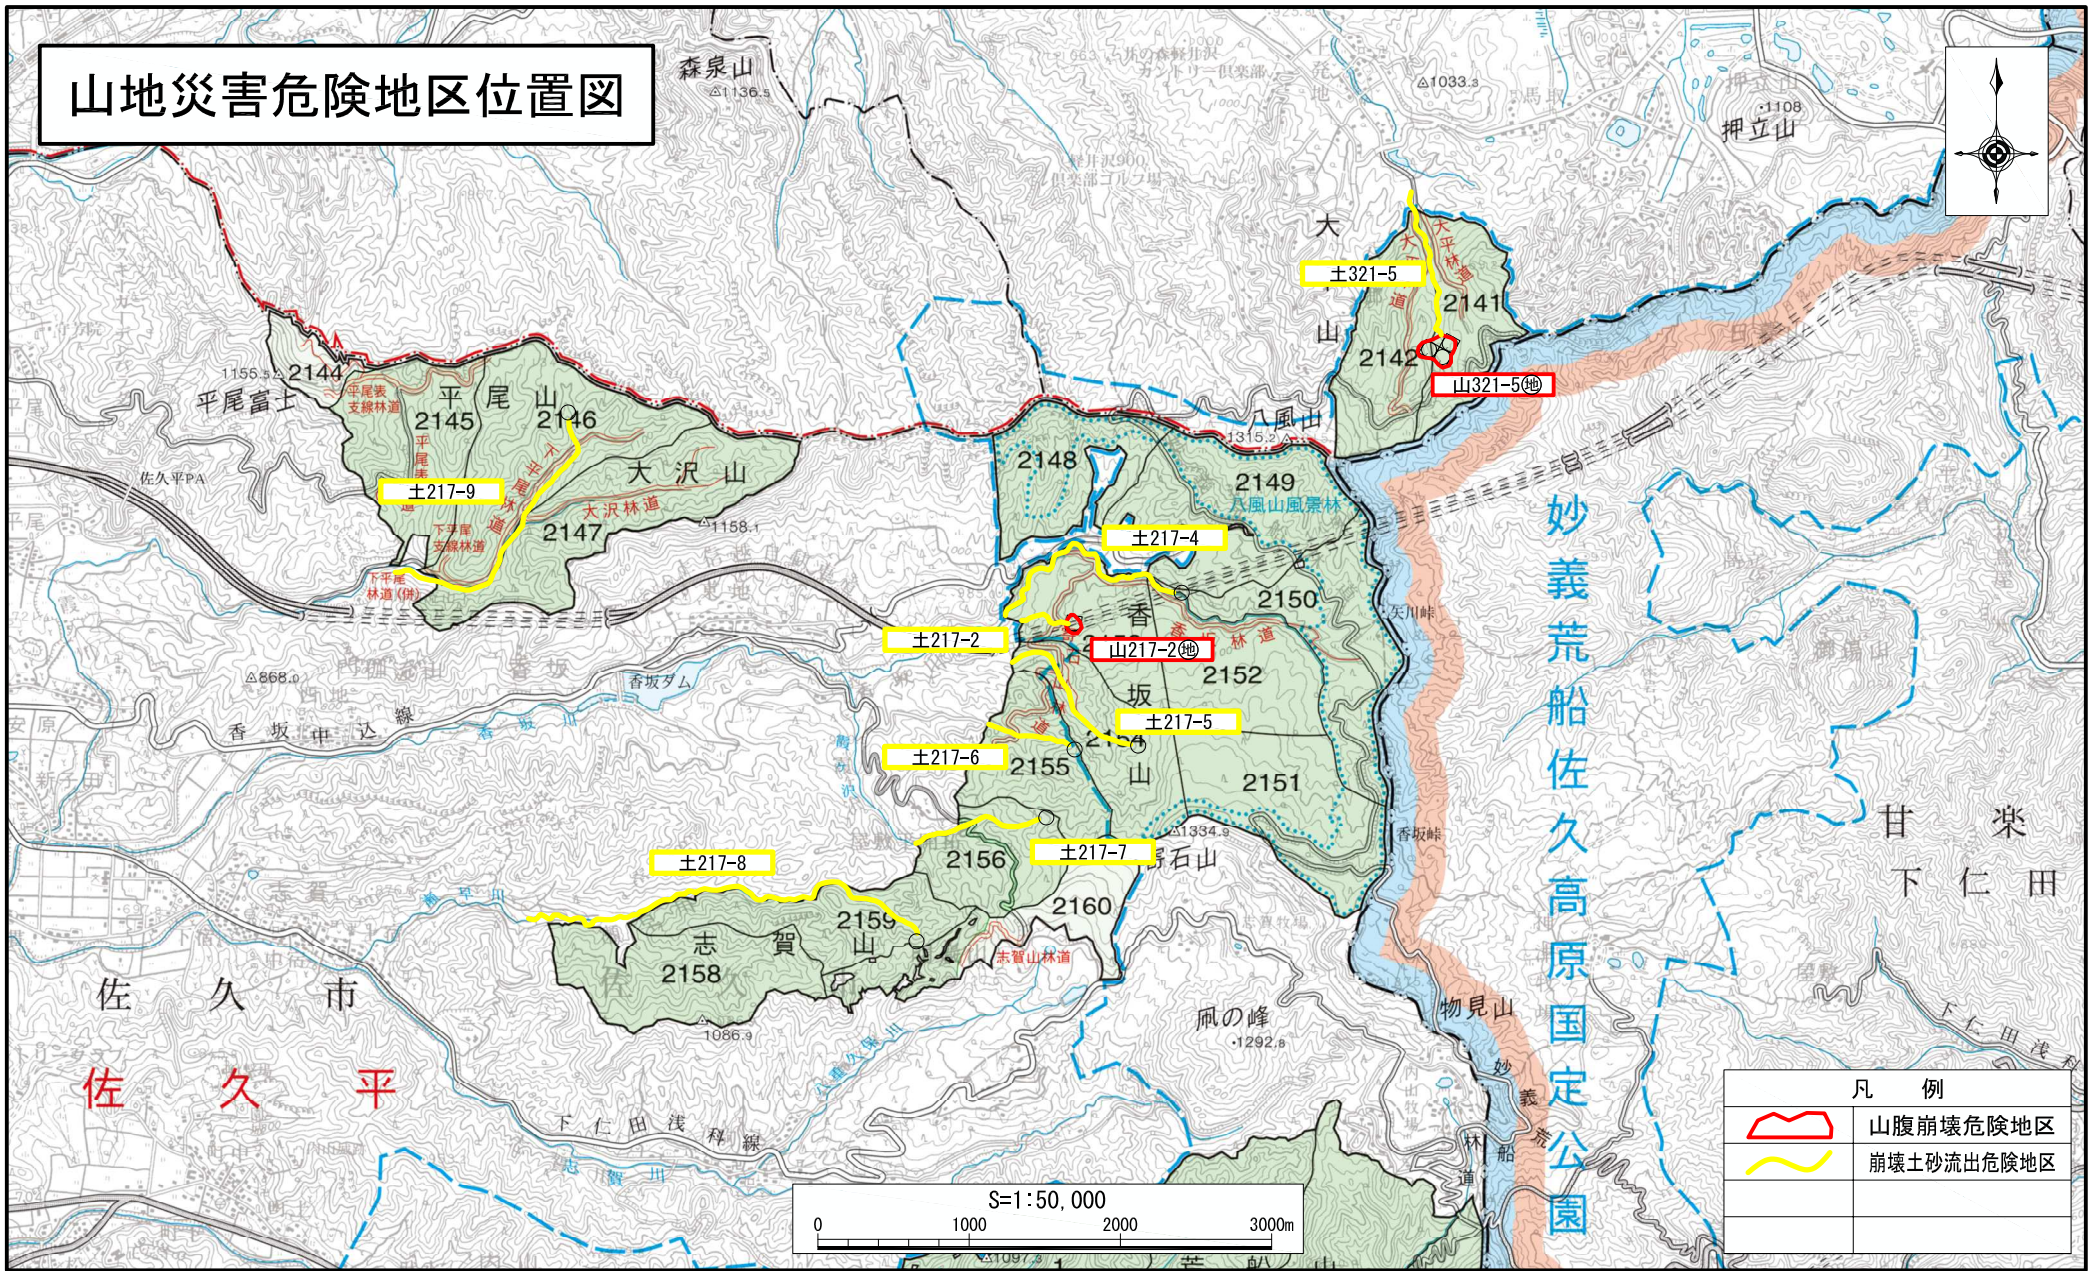

山地災害危険地区位置図

凡 例	
	山腹崩壊危険地区
	崩壊土砂流出危険地区

山地災害危険地区位置図

凡 例	
	山腹崩壊危険地区
	崩壊土砂流出危険地区

妙義荒船佐久高原国定公園

佐久市
佐久平

甘 楽
下 仁 田

山地災害危険地区位置図

0 4000m

凡 例	
	山腹崩壊危険地区
	崩壊土砂流出危険地区