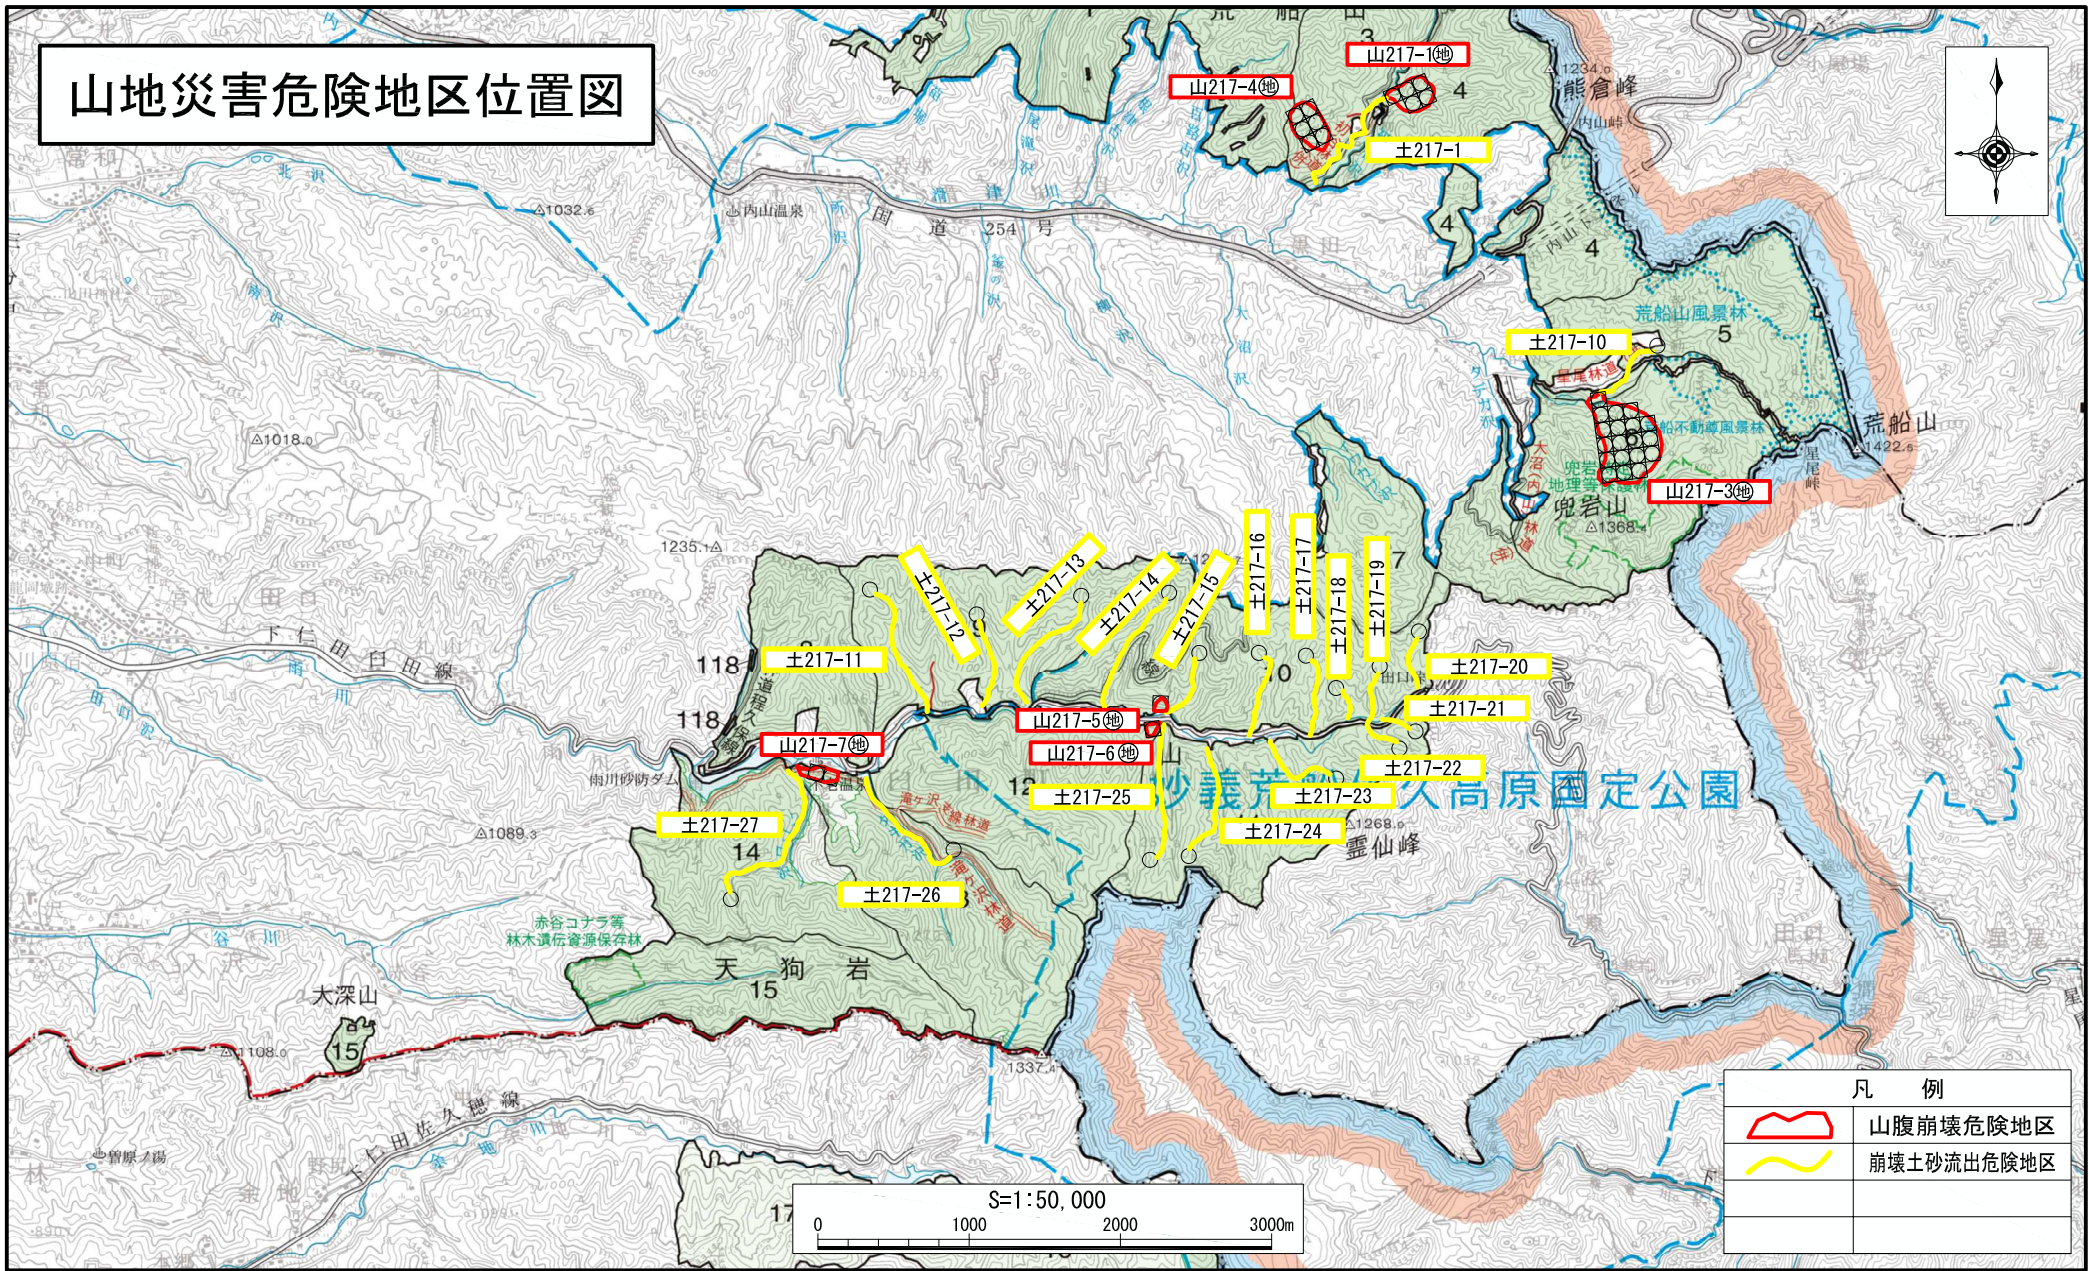

山地災害危険地区位置図

凡 例	
	山腹崩壊危険地区
	崩壊土砂流出危険地区

山地災害危険地区位置図

凡 例	
	山腹崩壊危険地区
	崩壊土砂流出危険地区

妙義荒船佐久高原国定公園

佐久市
佐久平

甘 楽
下 仁 田

山地災害危険地区位置図

0 4000m

凡 例	
	山腹崩壊危険地区
	崩壊土砂流出危険地区