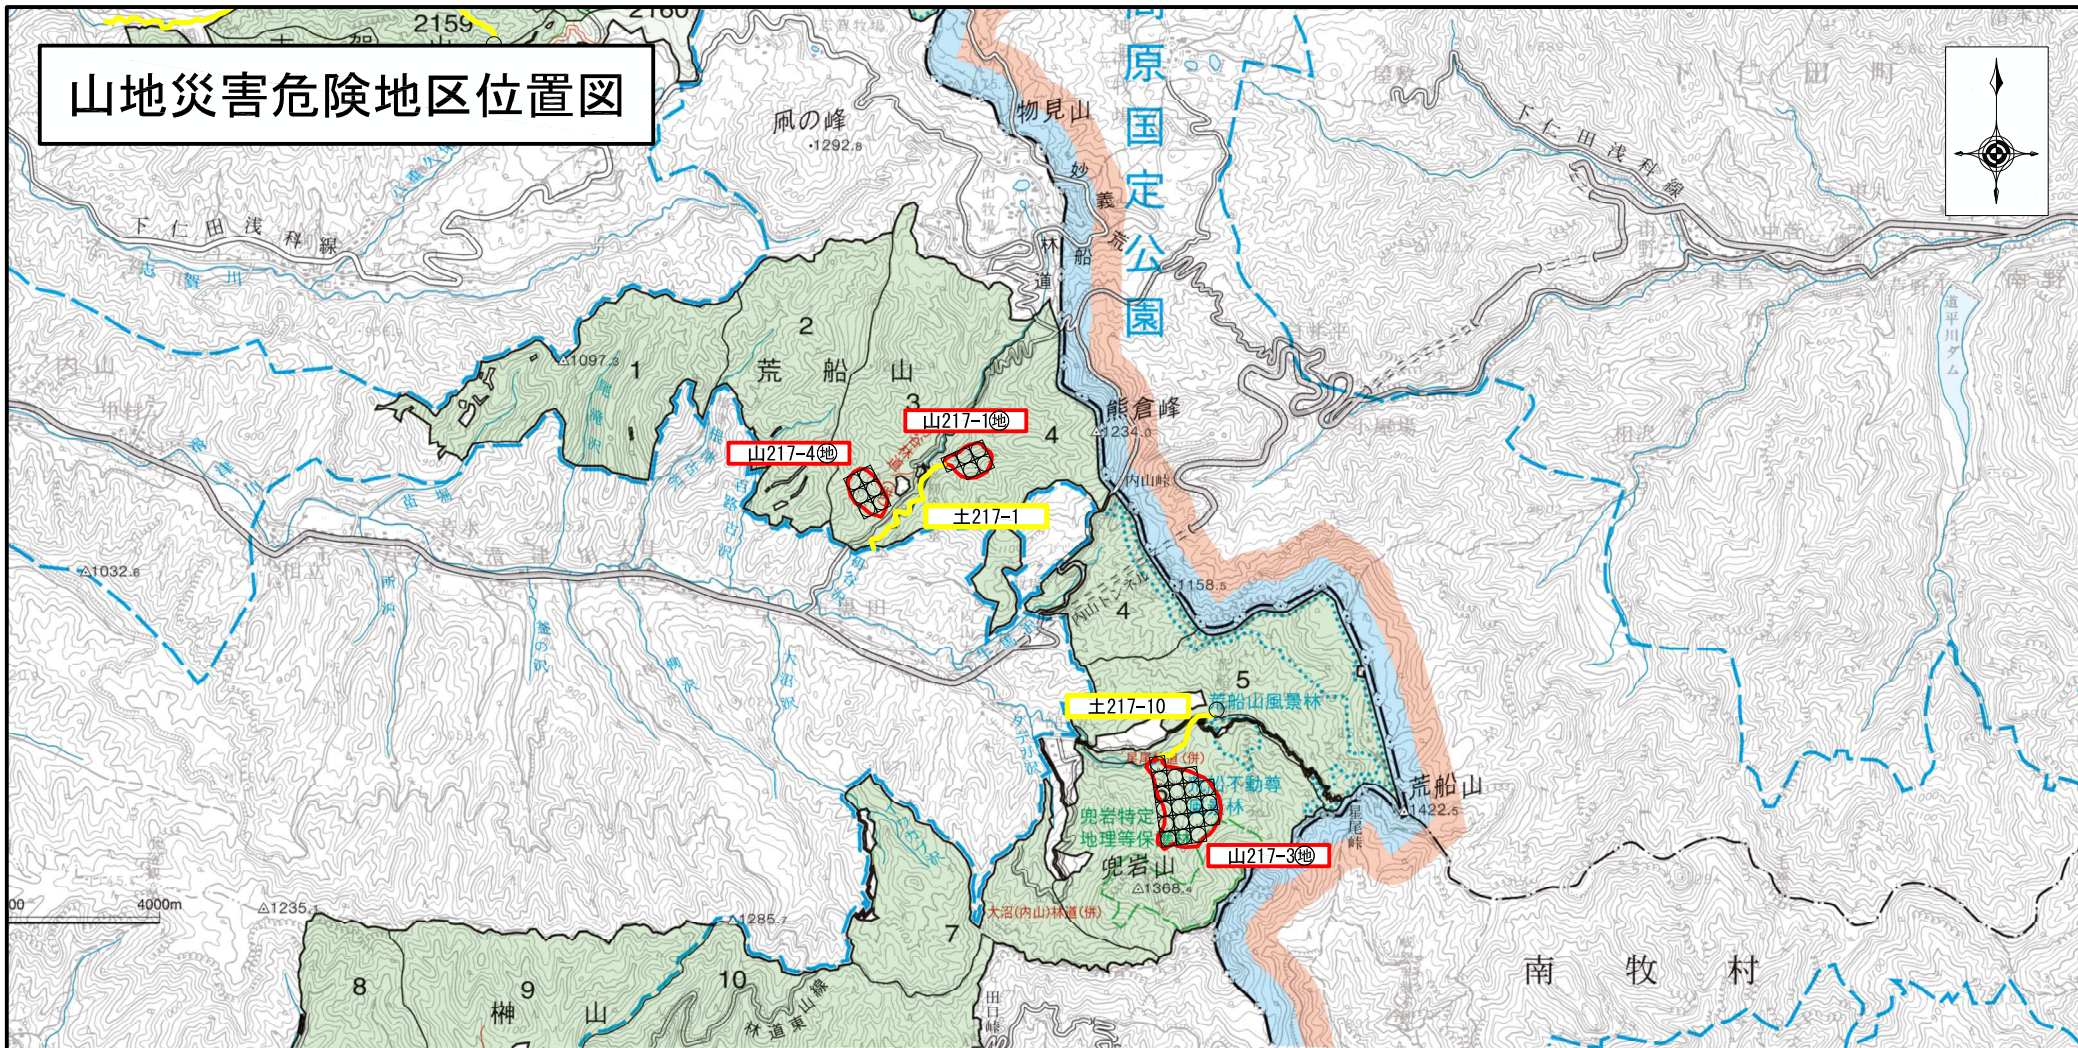

山地災害危険地区位置図

凡 例	
	山腹崩壊危険地区
	崩壊土砂流出危険地区

山地災害危険地区位置図

凡 例	
	山腹崩壊危険地区
	崩壊土砂流出危険地区

妙義荒船佐久高原国定公園

佐久市
佐久平

甘 楽
下 仁 田

山地災害危険地区位置図

0 4000m

凡 例	
	山腹崩壊危険地区
	崩壊土砂流出危険地区