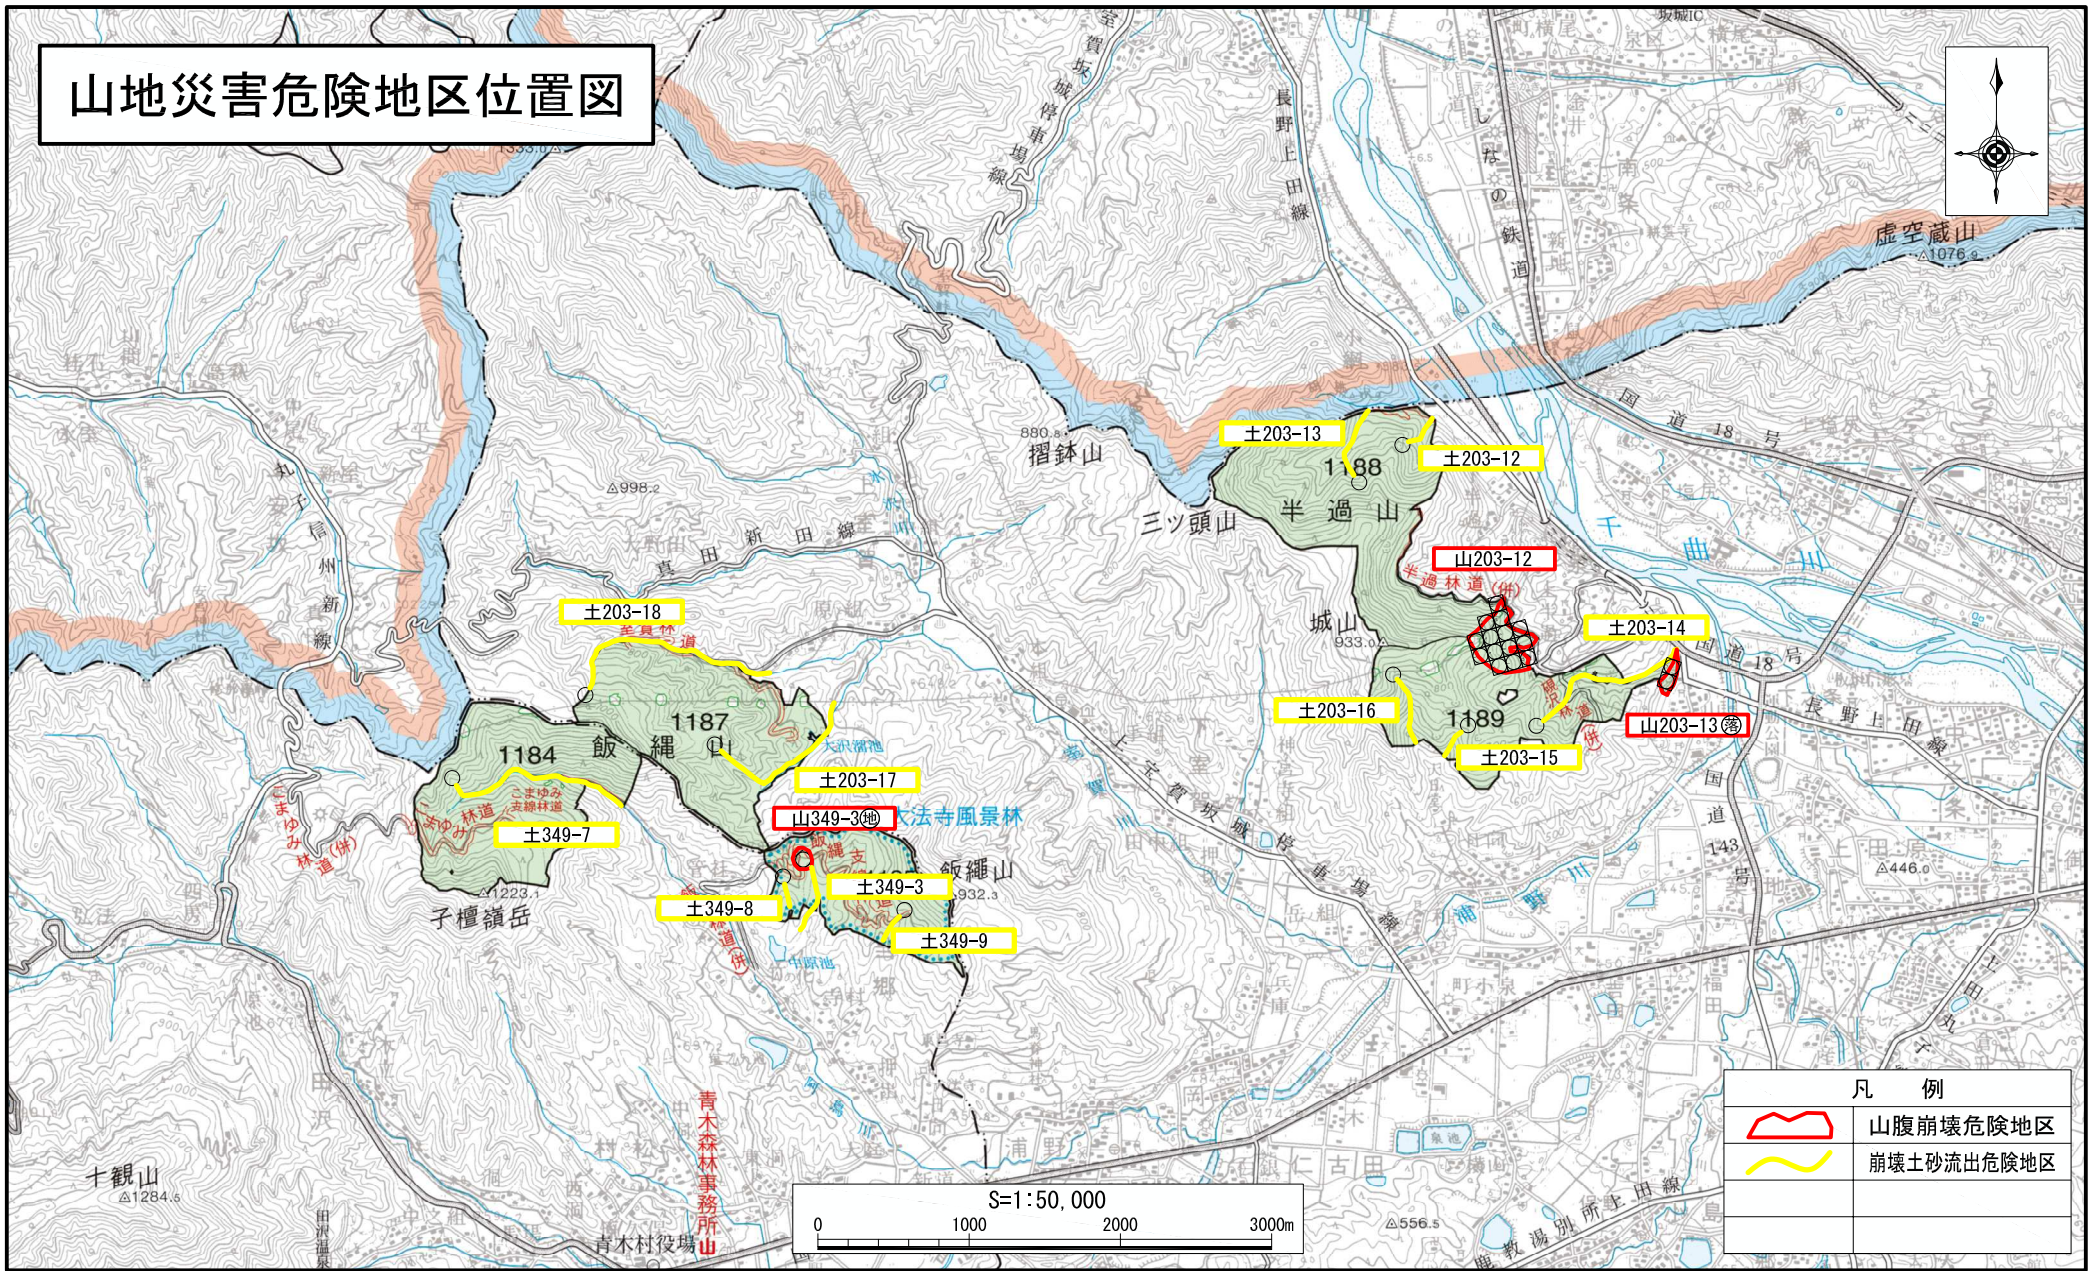

山地災害危険地区位置図

凡 例	
	山腹崩壊危険地区
	崩壊土砂流出危険地区

青木森林事務所