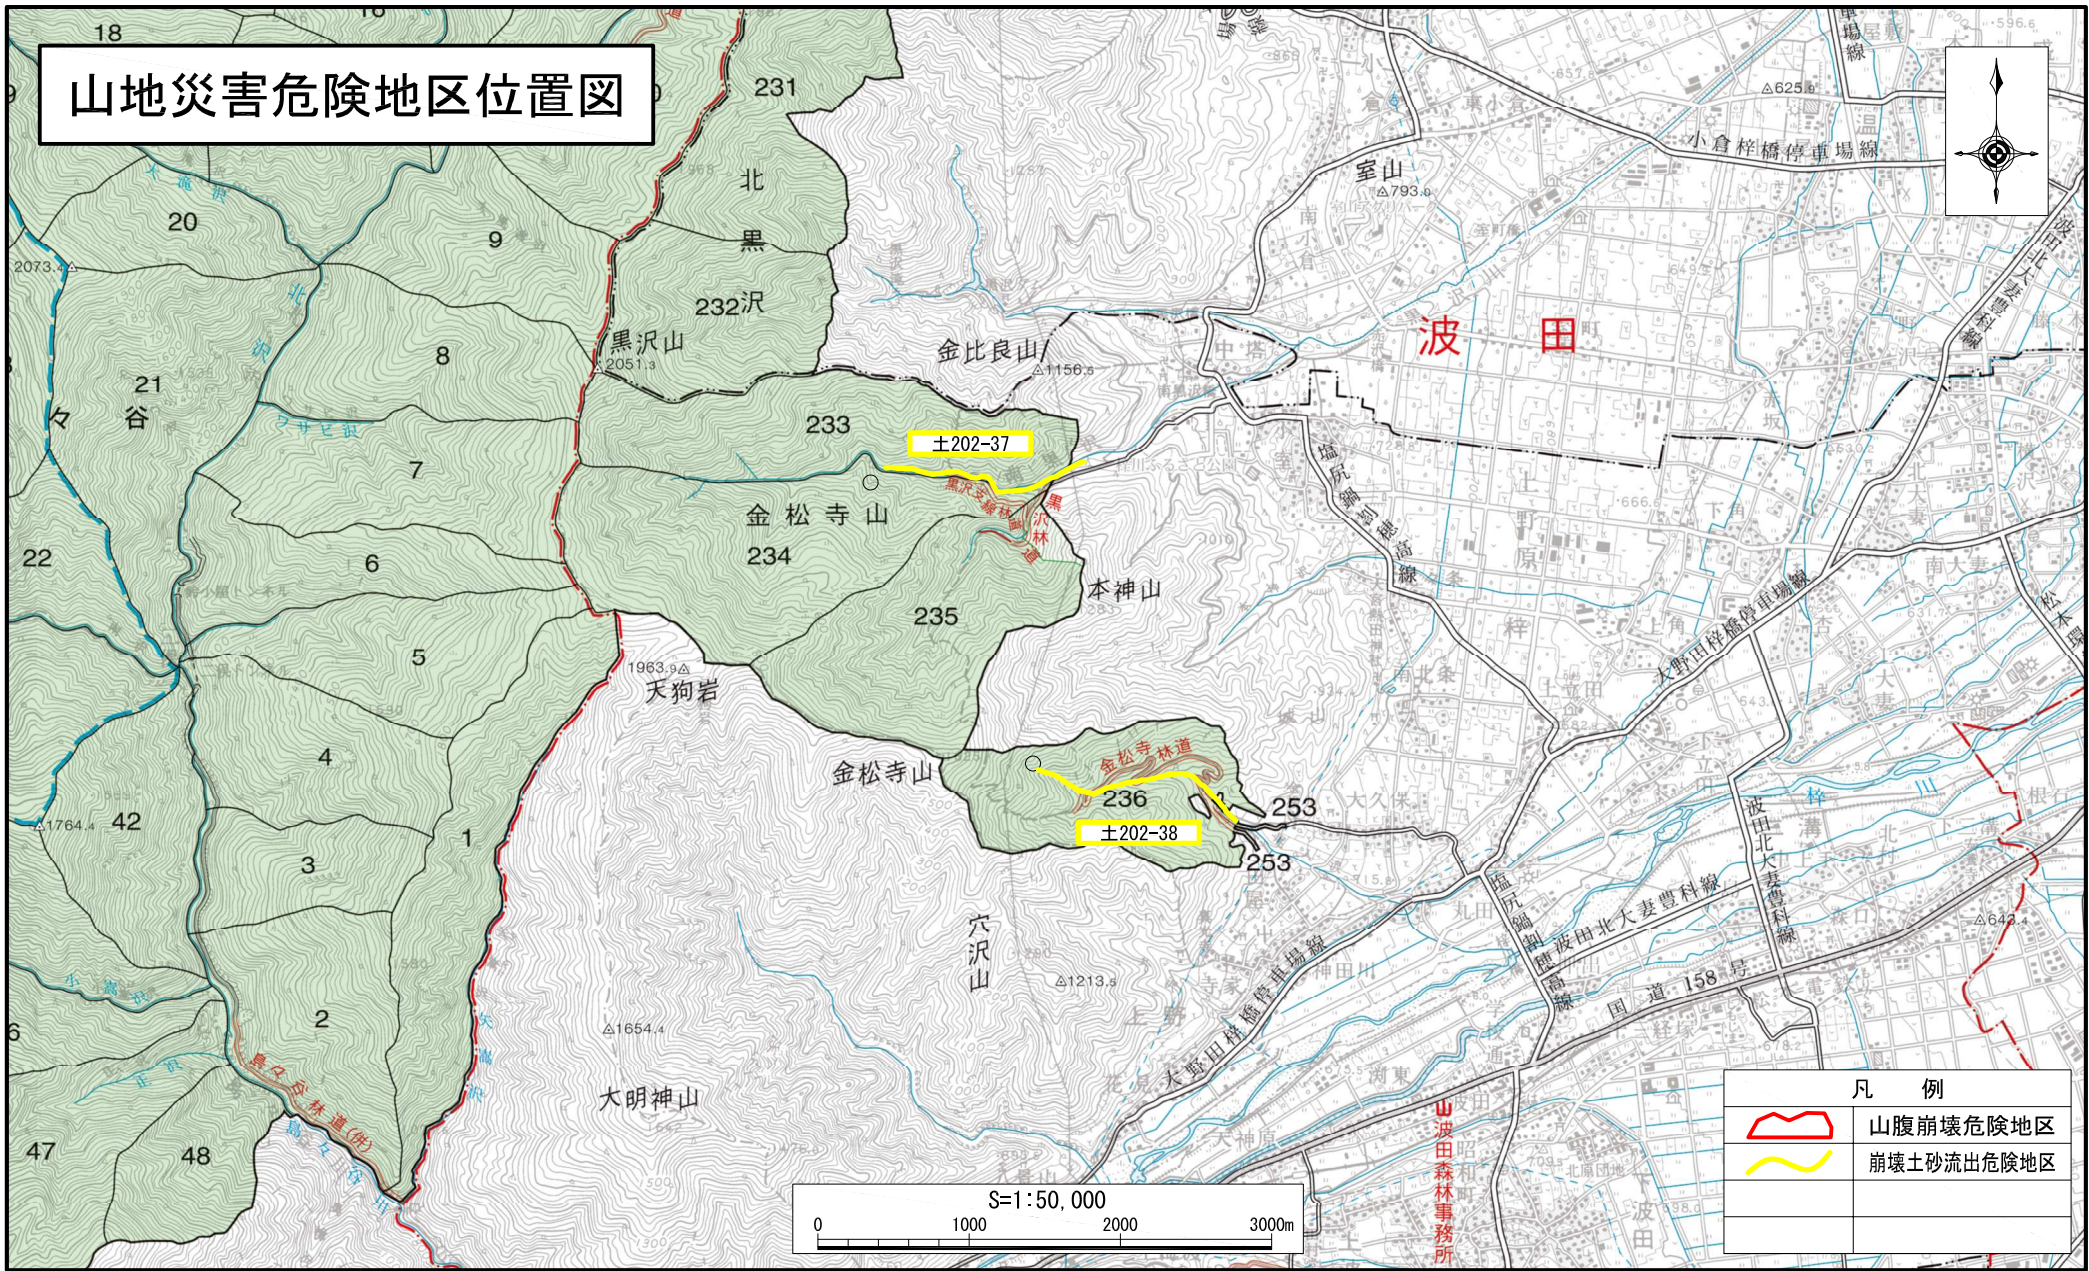

# 山地災害危険地区位置図

凡 例	
	山腹崩壊危険地区
	崩壊土砂流出危険地区

山波田森林事務所