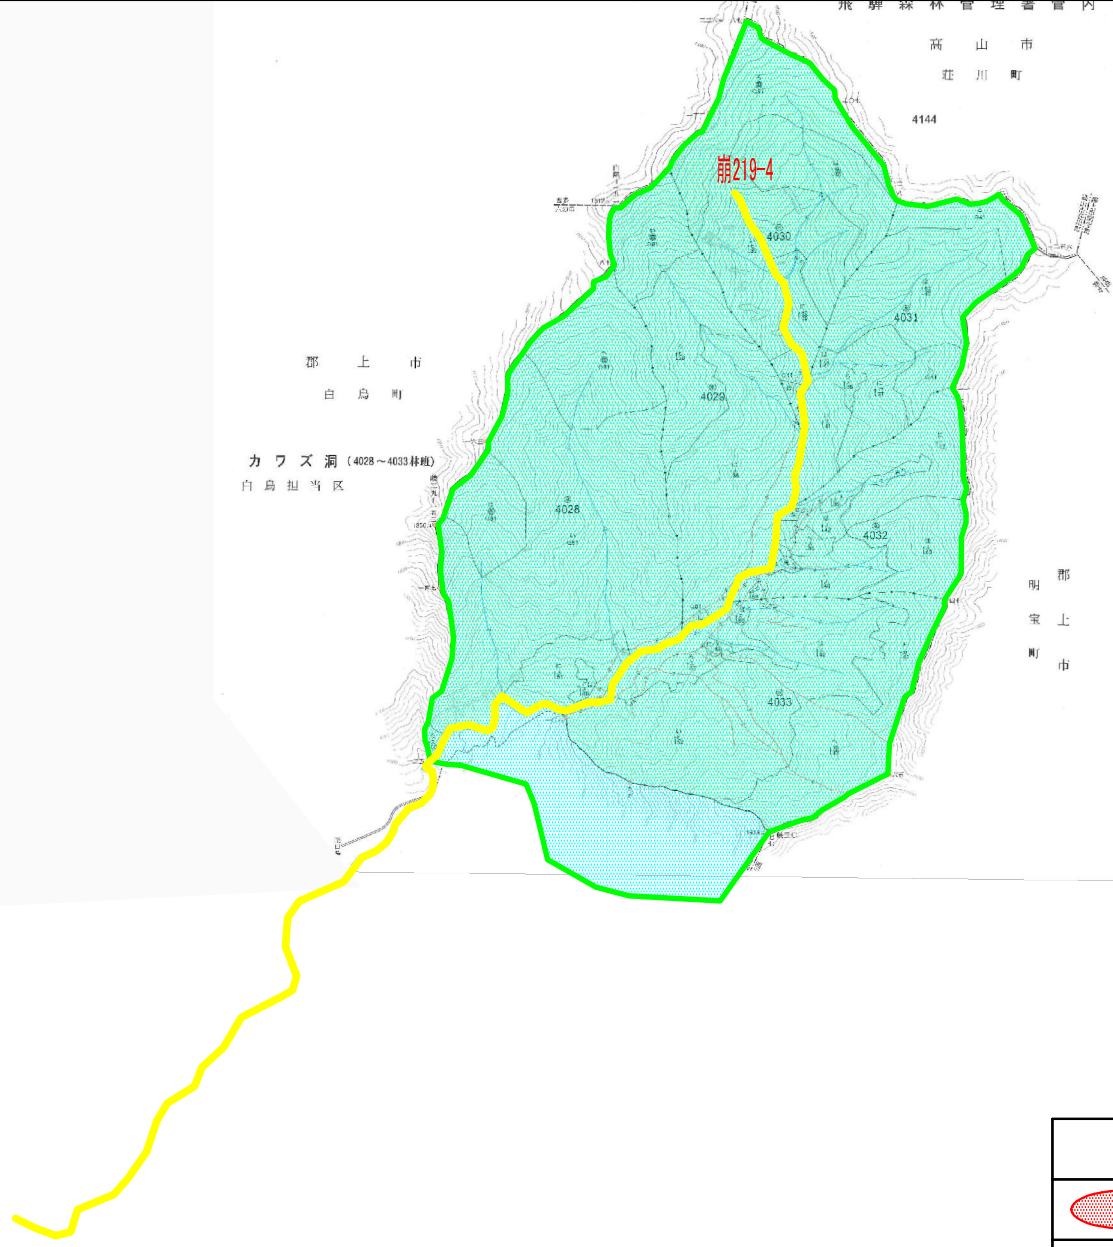

高山市

荘川町

4144

崩219-4

郡上市

白鳥町

カワズ洞(4028~4033林班)

白鳥担当区

郡

明

宝

上

町

市

1:25,000

凡 例	
	山腹崩壊危険地区
	地すべり危険地区
	崩壊土砂流出危険地区