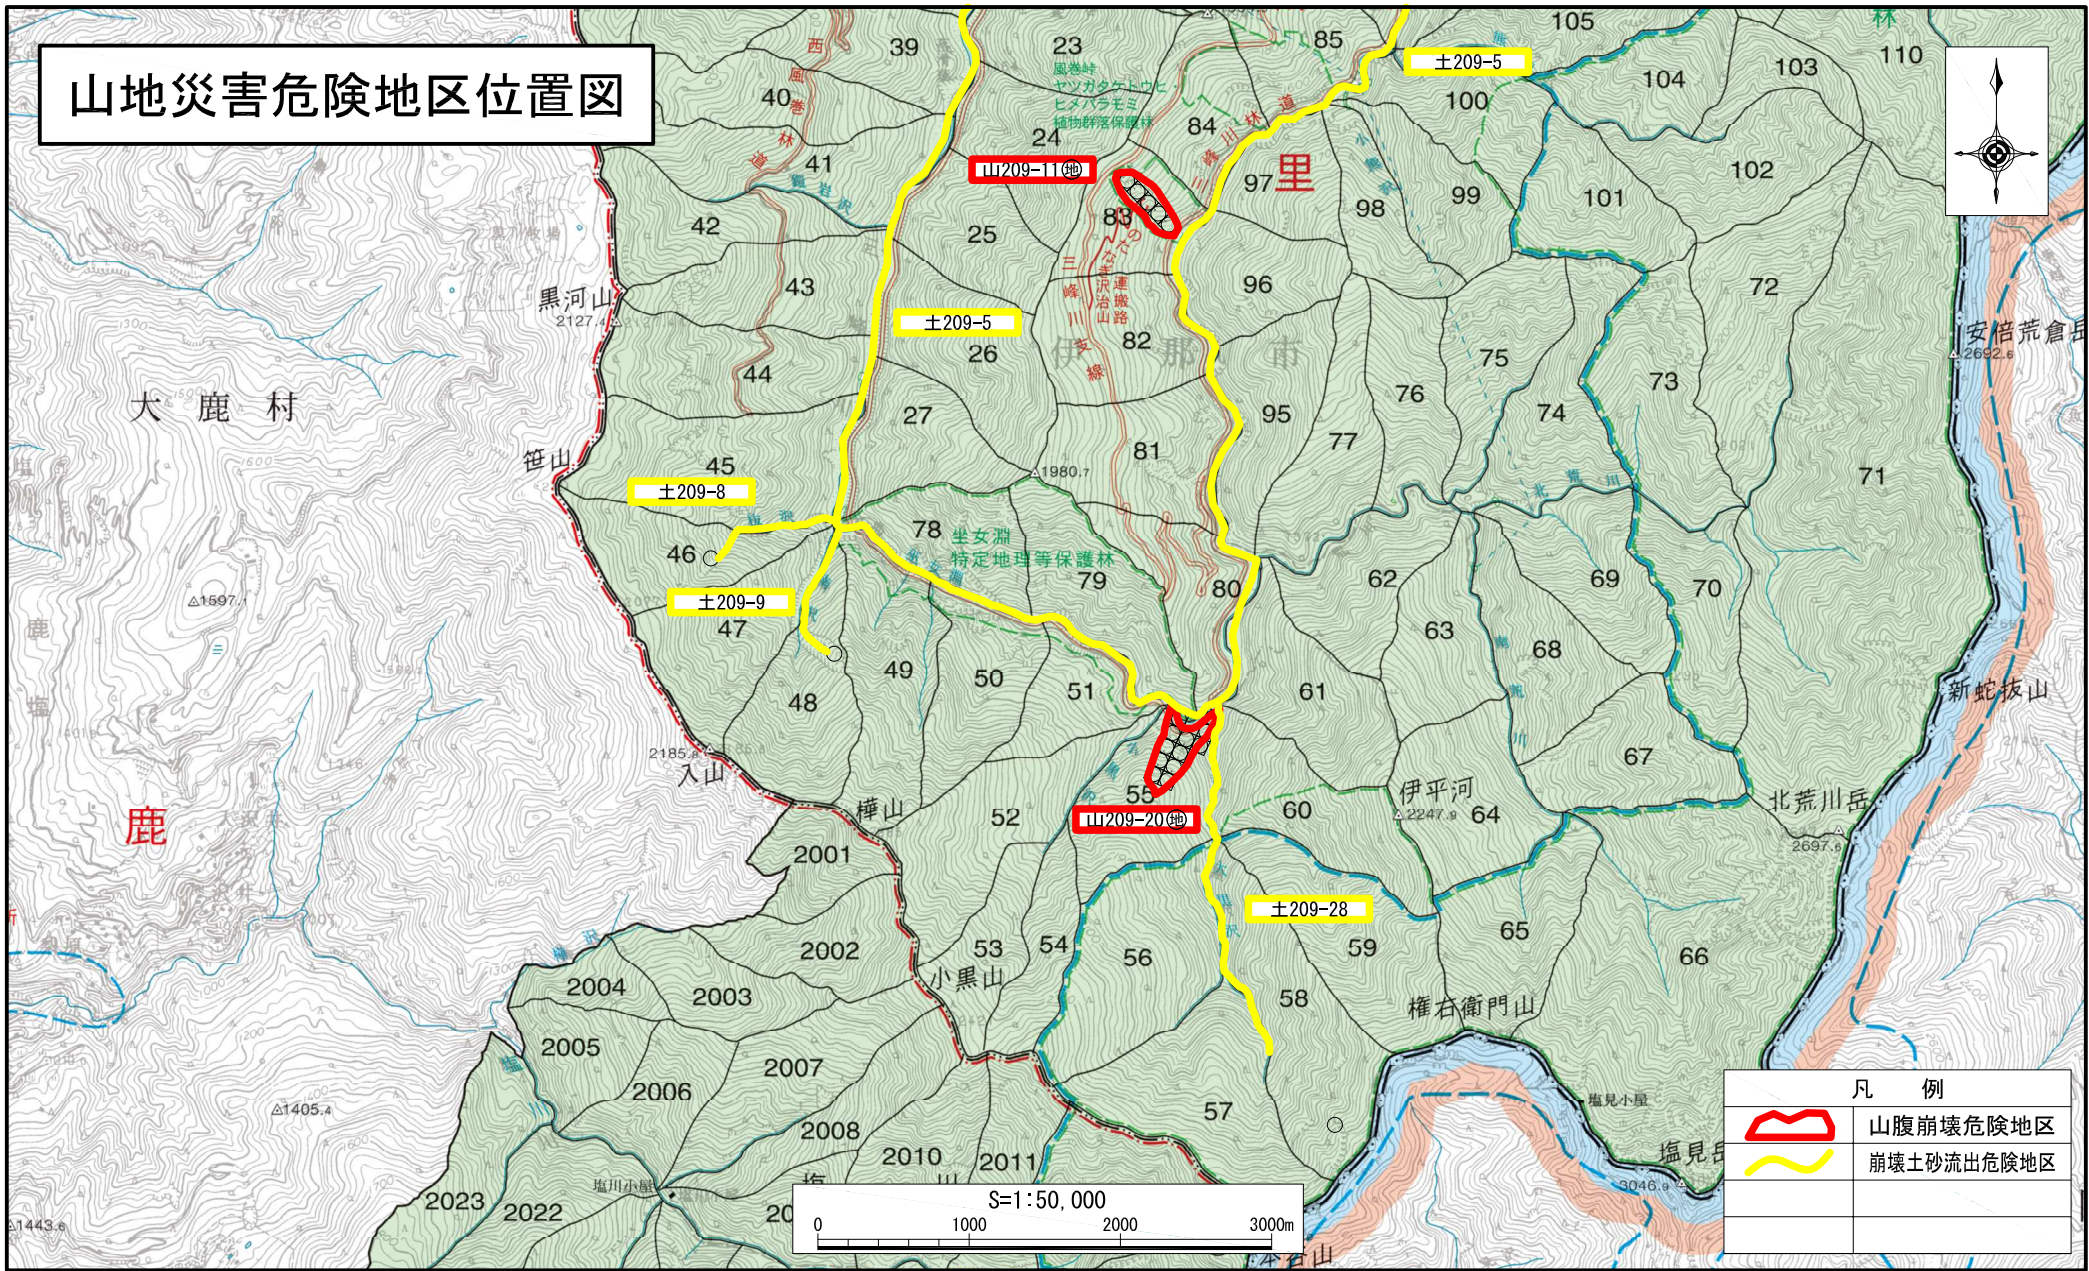

# 山地災害危険地区位置図

凡 例	
	山腹崩壊危険地区
	崩壊土砂流出危険地区