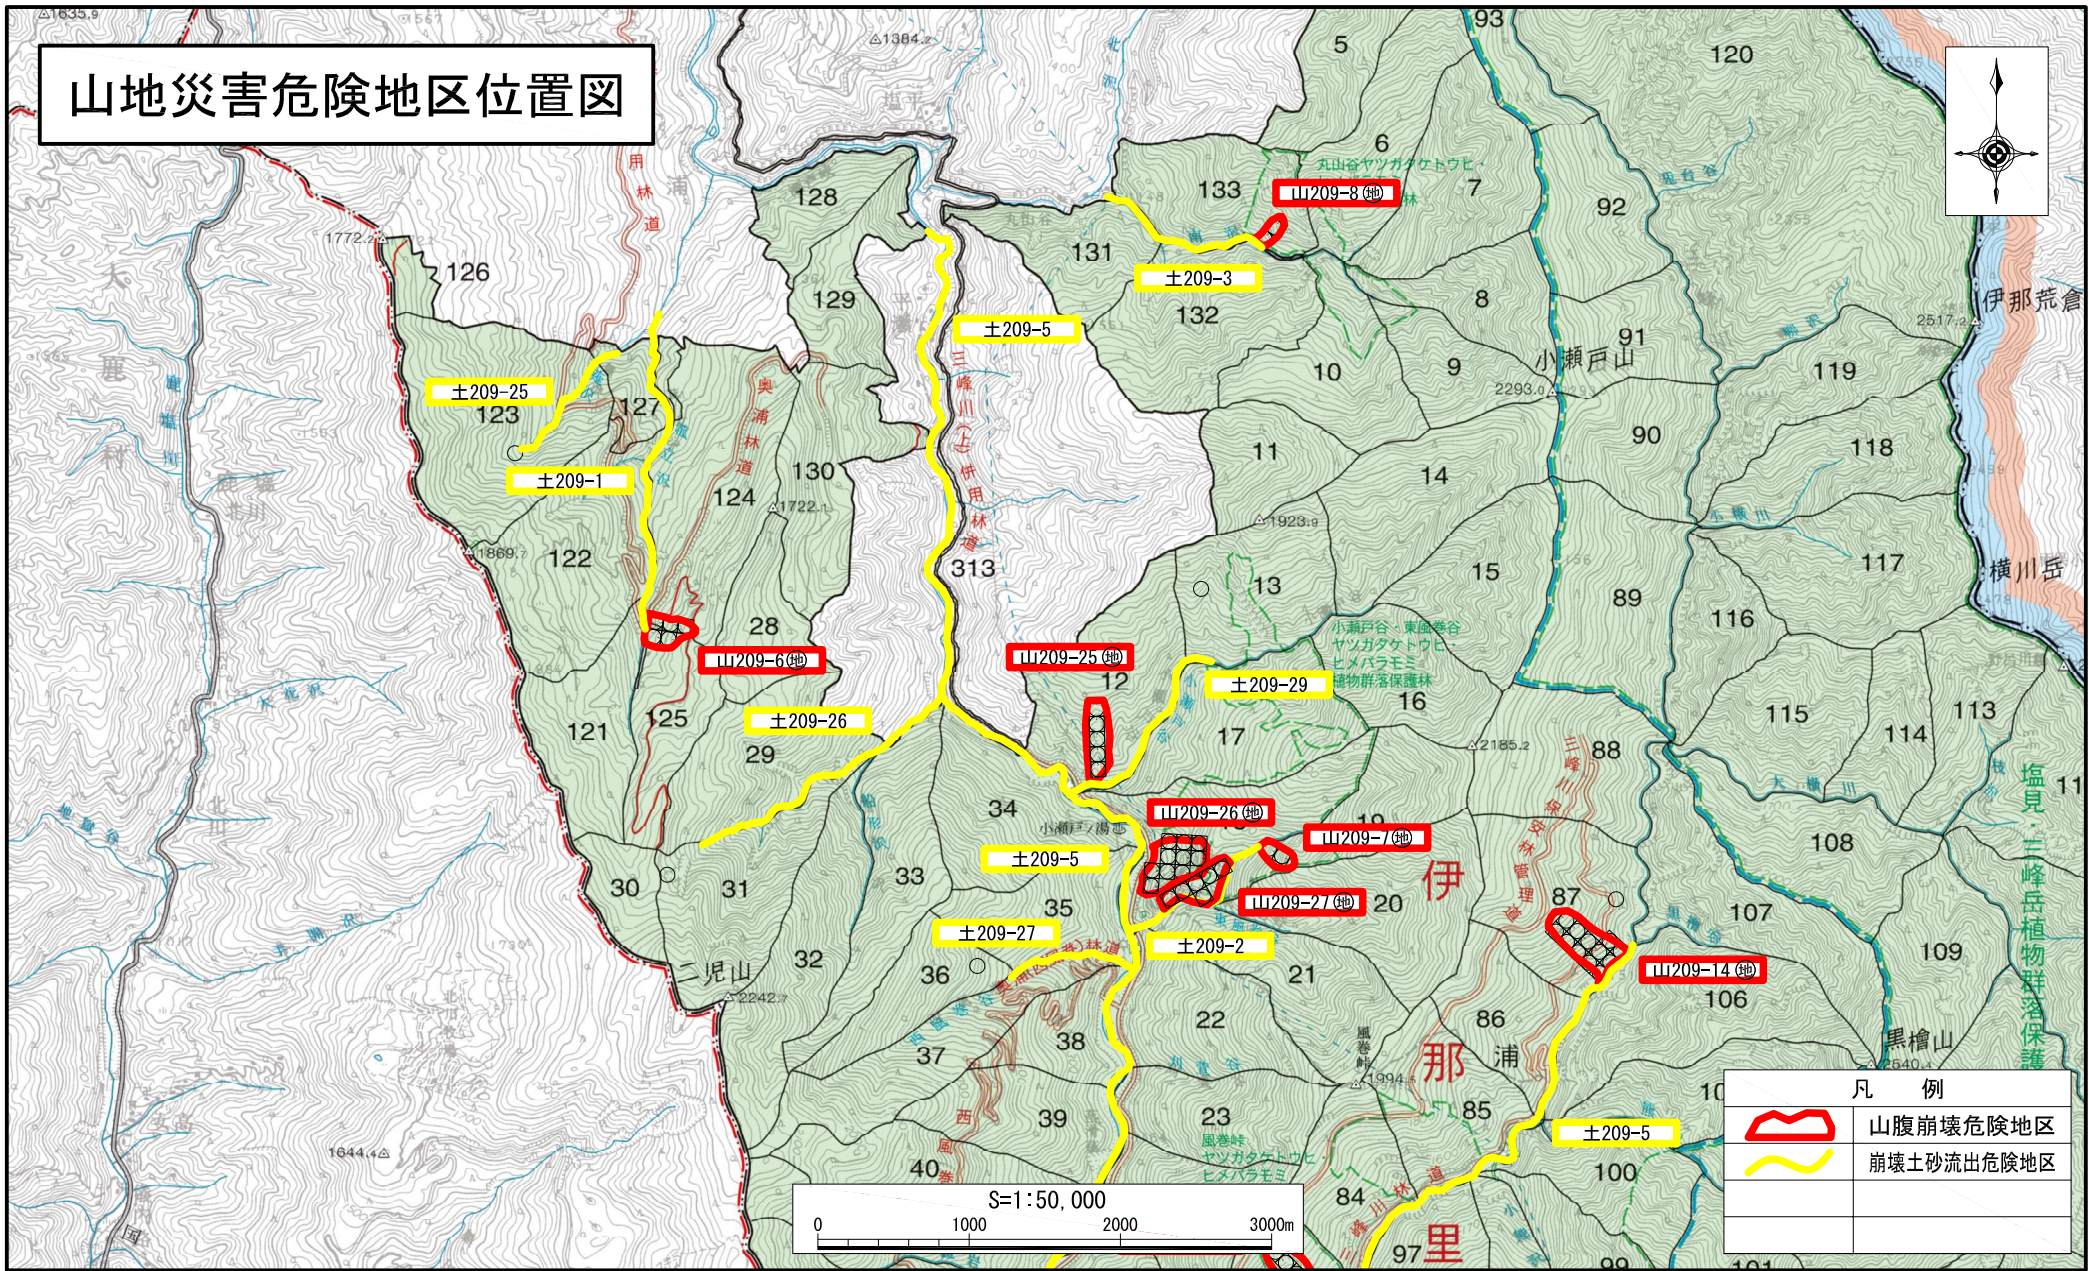

# 山地災害危険地区位置図

凡 例	
	山腹崩壊危険地区
	崩壊土砂流出危険地区