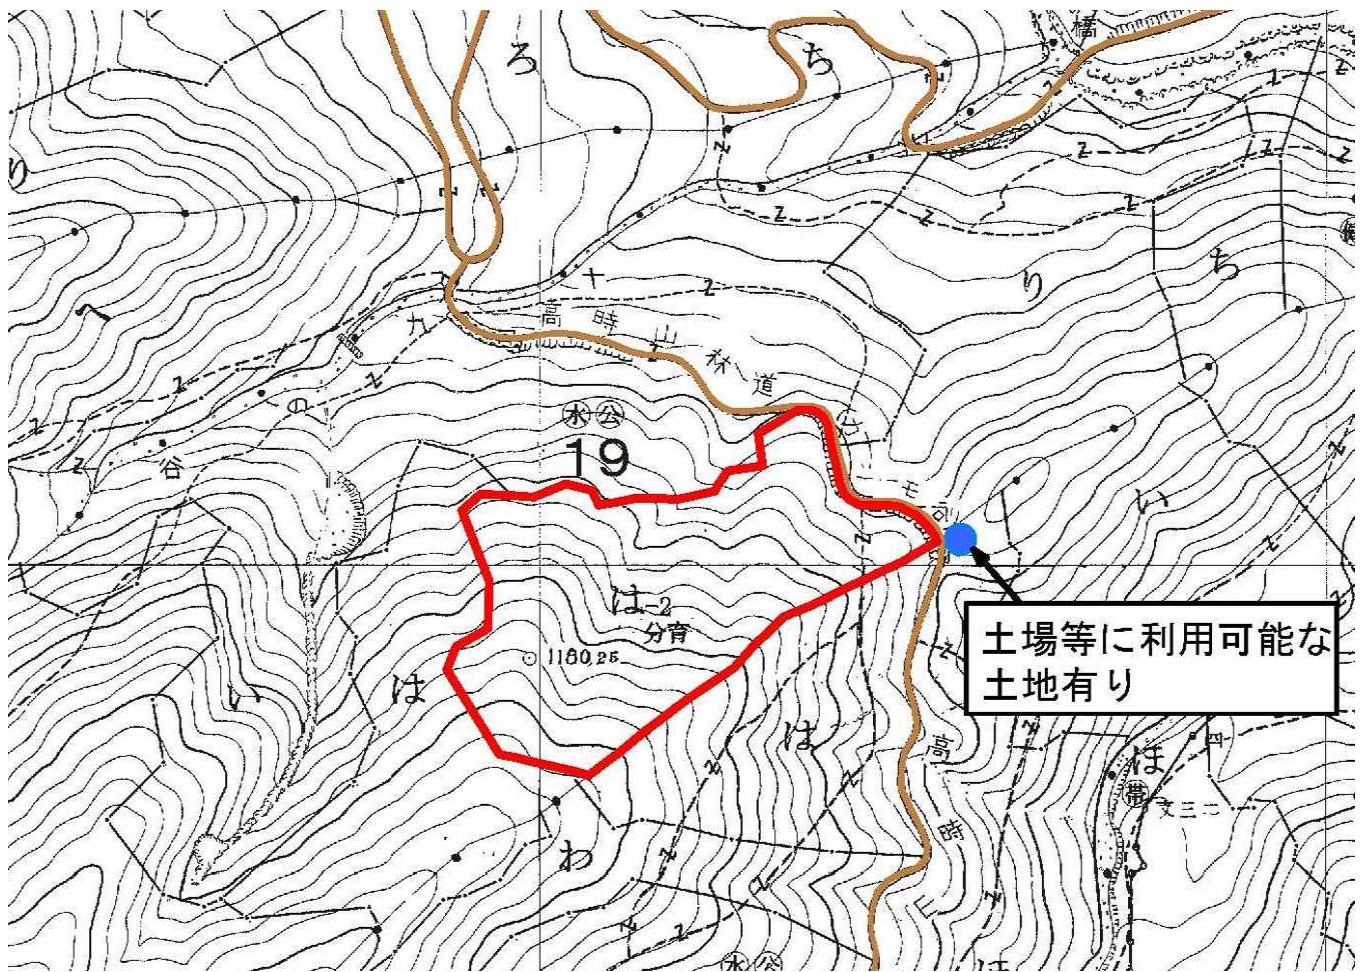

加子母国有林19は2林小班 事業地周辺の情報

土場として利用可能な土地