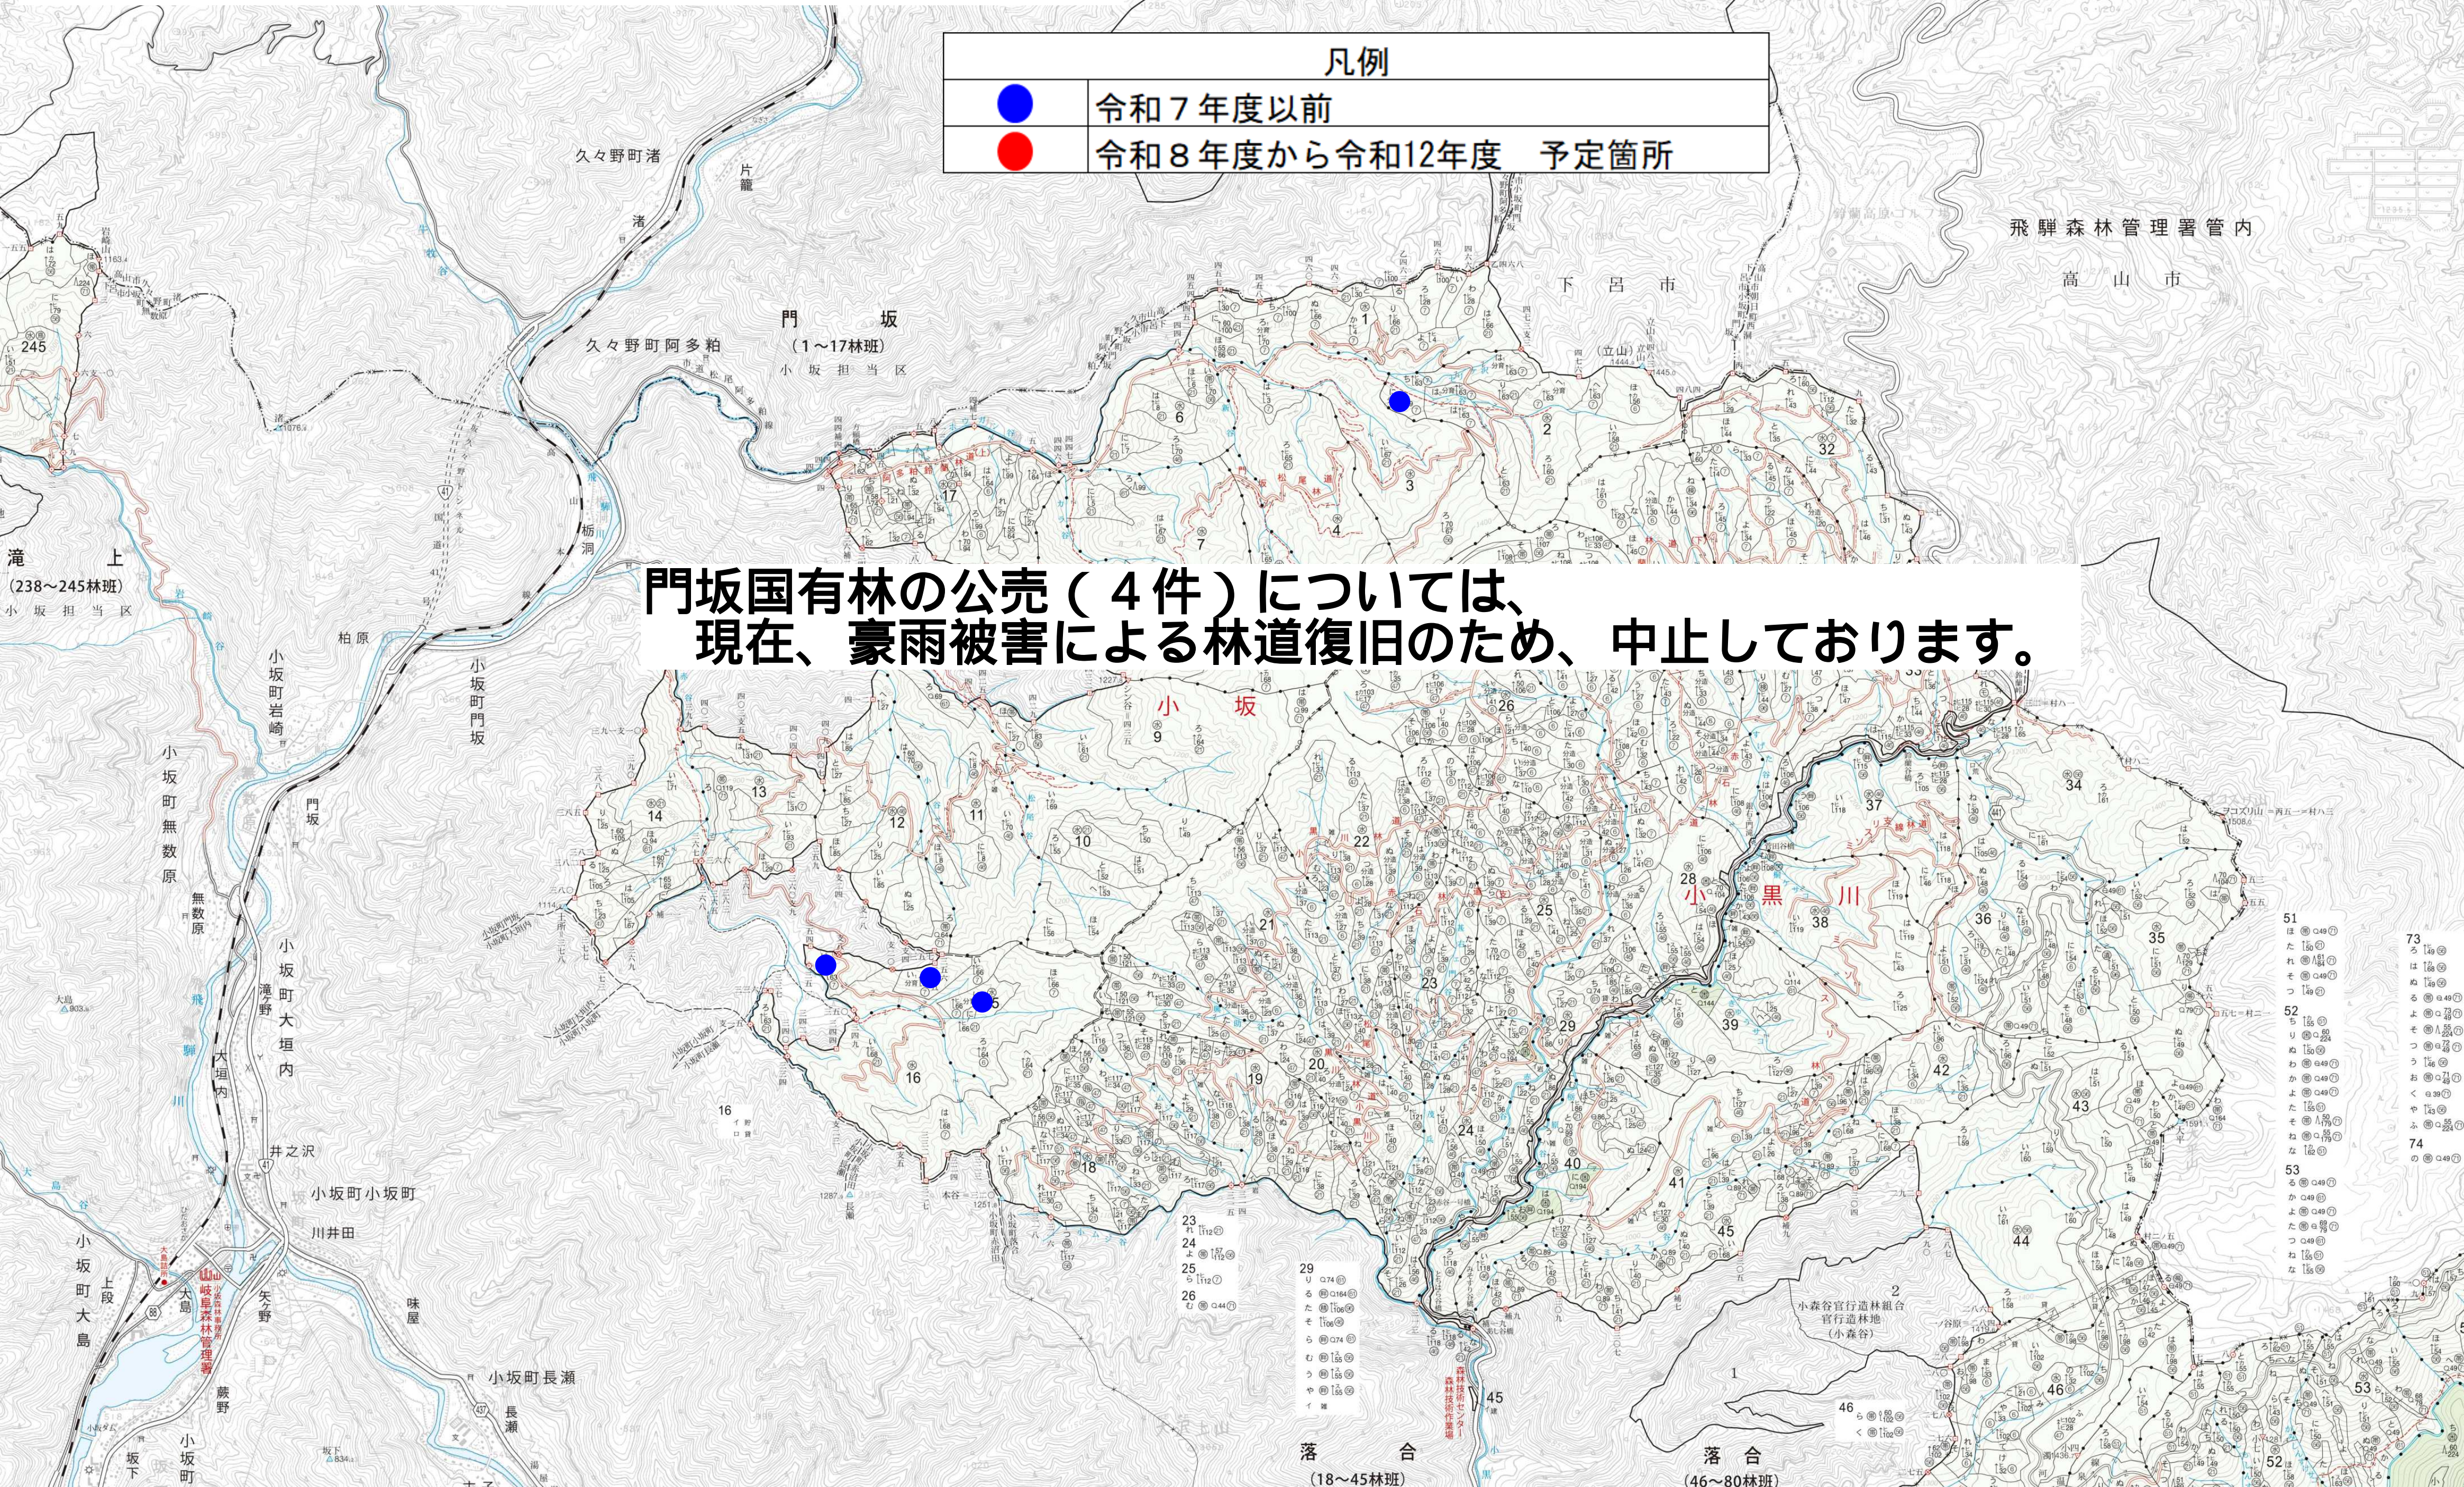

分収育林主伐予定箇所 位置図

岐阜森林管理署 門坂国有林（岐阜県下呂市）

凡例	
● (Blue)	令和7年度以前
● (Red)	令和8年度から令和12年度 予定箇所

門坂国有林の公売（4件）については、
現在、豪雨被害による林道復旧のため、中止しております。