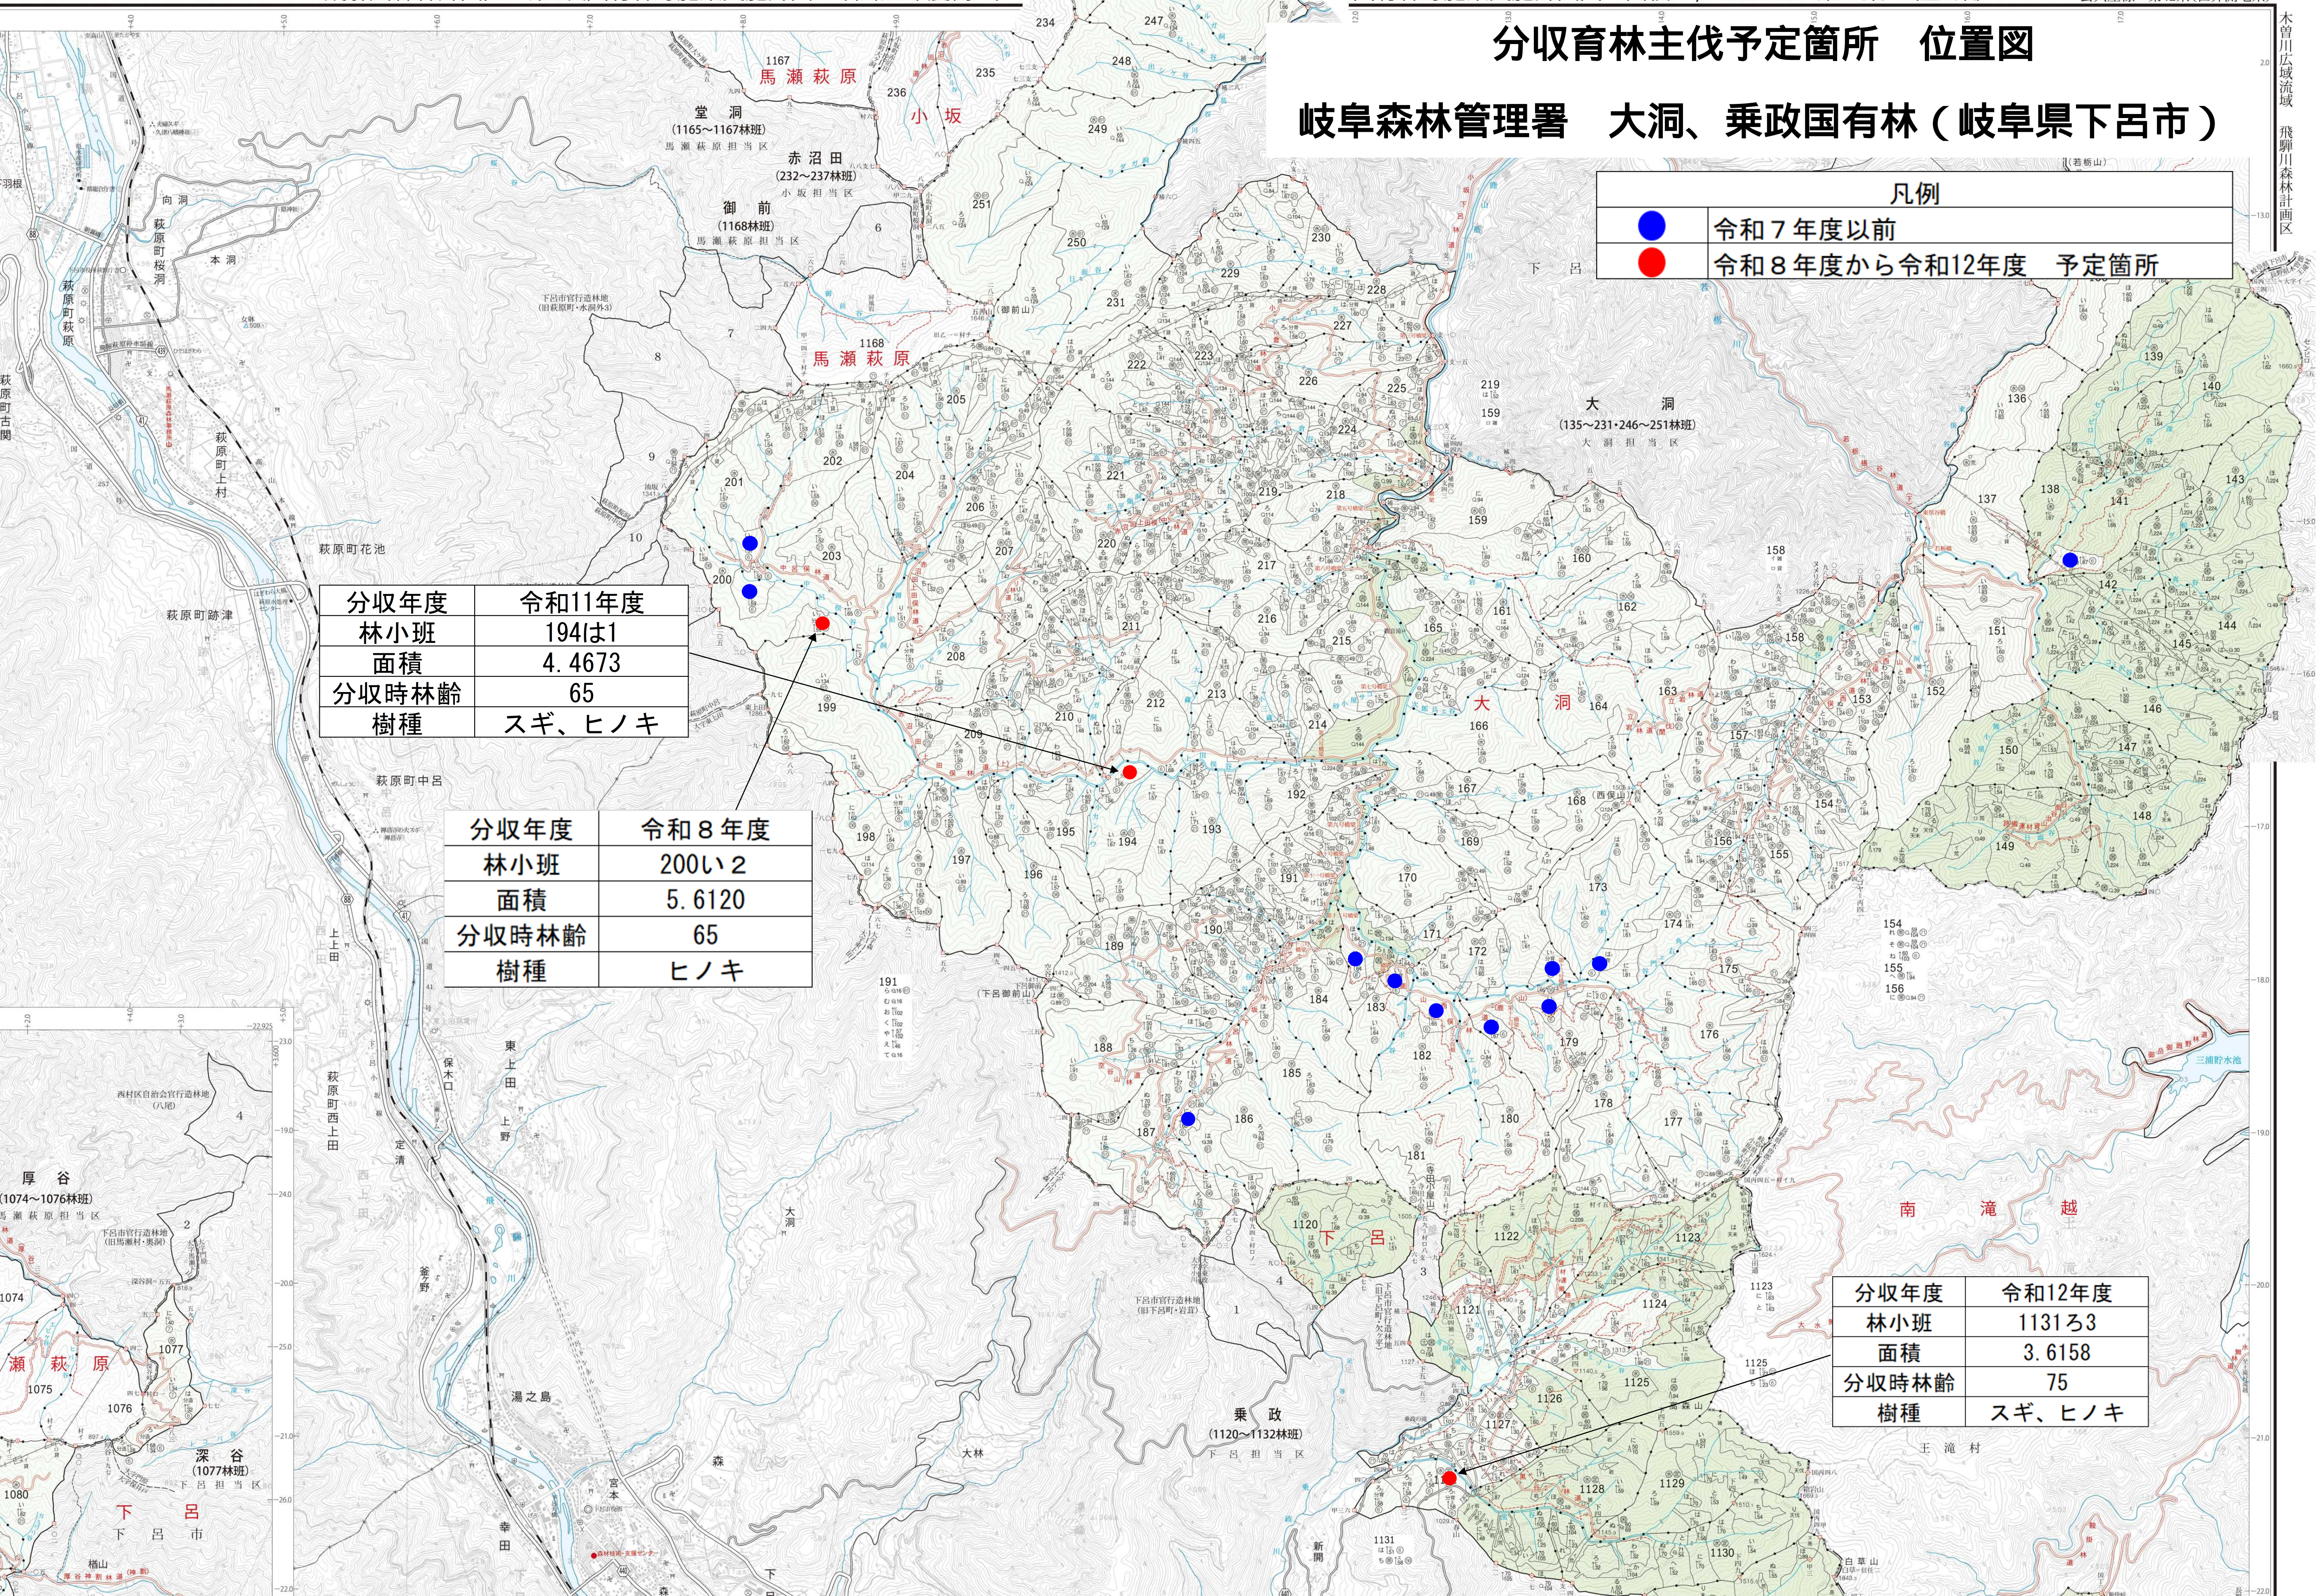

分収育林主伐予定箇所 位置図

岐阜森林管理署 大洞、乗政国有林（岐阜県下呂市）

| 凡例 | |
|----------|--------------------|
| ● (Blue) | 令和7年度以前 |
| ● (Red) | 令和8年度から令和12年度 予定箇所 |

| | |
|-------|--------|
| 分収年度 | 令和11年度 |
| 林小班 | 194は1 |
| 面積 | 4.4673 |
| 分収時林齢 | 65 |
| 樹種 | スギ、ヒノキ |

| | |
|-------|--------|
| 分収年度 | 令和8年度 |
| 林小班 | 200い2 |
| 面積 | 5.6120 |
| 分収時林齢 | 65 |
| 樹種 | ヒノキ |

| | |
|-------|--------|
| 分収年度 | 令和12年度 |
| 林小班 | 1131ろ3 |
| 面積 | 3.6158 |
| 分収時林齢 | 75 |
| 樹種 | スギ、ヒノキ |

木曾川広域流域
飛騨川森林計画区