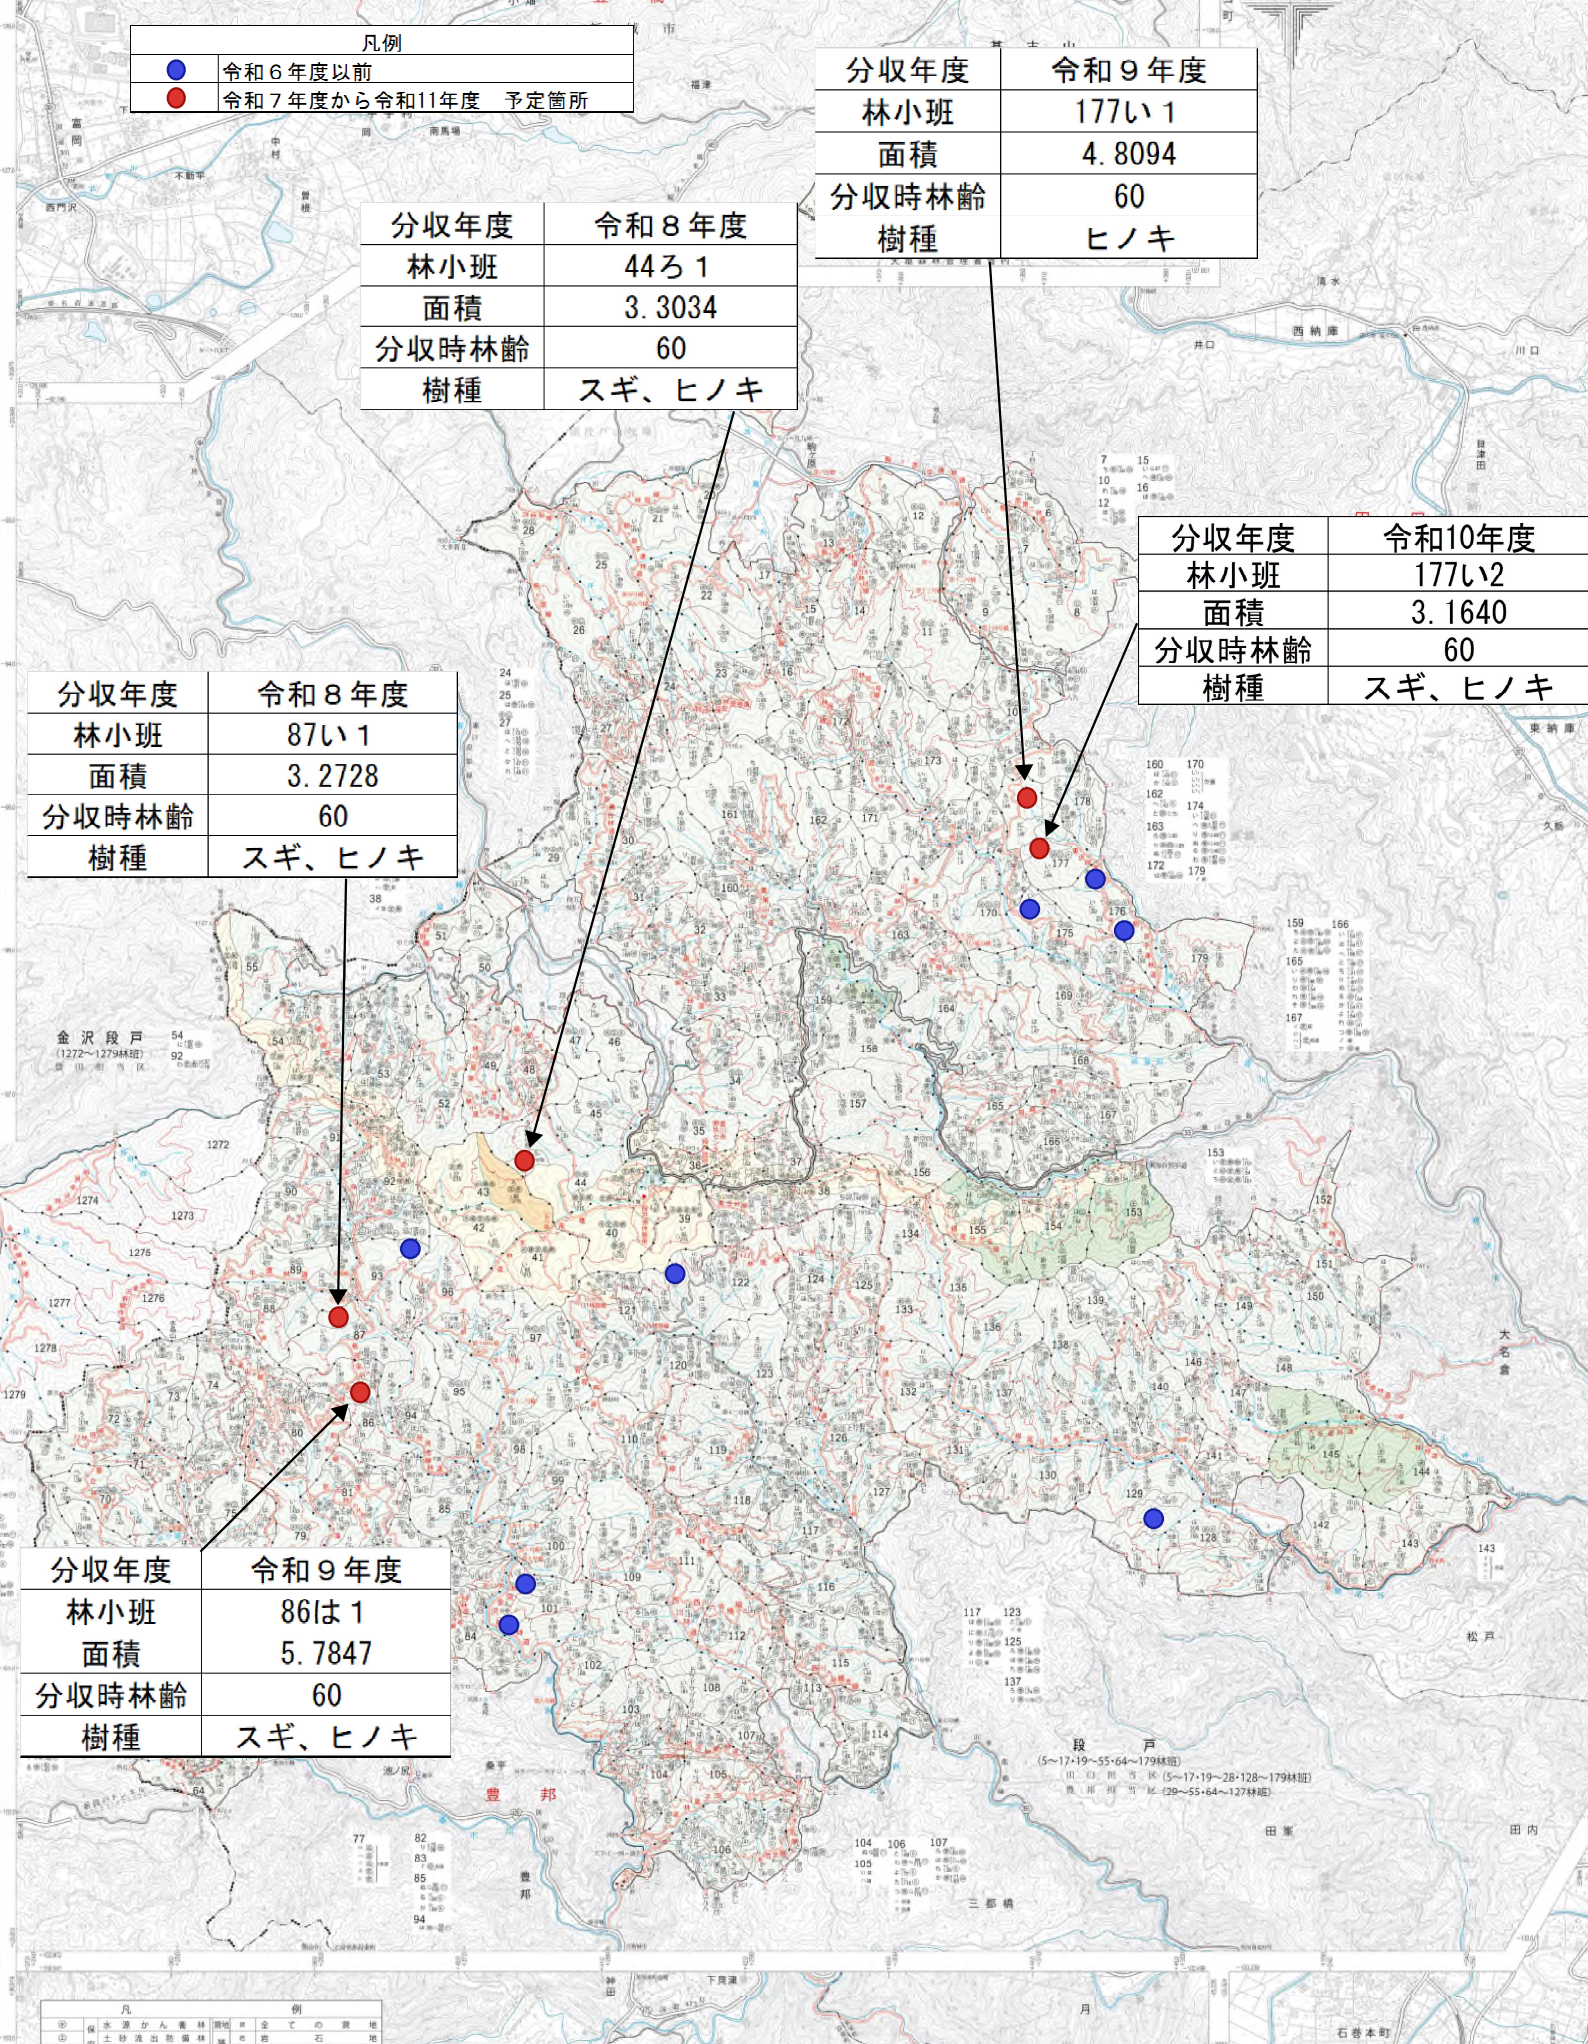

分収育林主伐予定箇所 位置図

愛知森林管理事務所 段戸国有林（愛知県北設楽郡設楽町）

凡例	
●	令和6年度以前
●	令和7年度から令和11年度 予定箇所

分収年度	令和9年度
林小班	177い1
面積	4.8094
分収時林齢	60
樹種	ヒノキ

分収年度	令和8年度
林小班	44ろ1
面積	3.3034
分収時林齢	60
樹種	スギ、ヒノキ

分収年度	令和10年度
林小班	177い2
面積	3.1640
分収時林齢	60
樹種	スギ、ヒノキ

分収年度	令和8年度
林小班	87い1
面積	3.2728
分収時林齢	60
樹種	スギ、ヒノキ

分収年度	令和9年度
林小班	86は1
面積	5.7847
分収時林齢	60
樹種	スギ、ヒノキ

凡例
 ① 水源かん養林
 ② 土砂流出防止林
 ③ 全ての敷地
 ④ 全ての石地