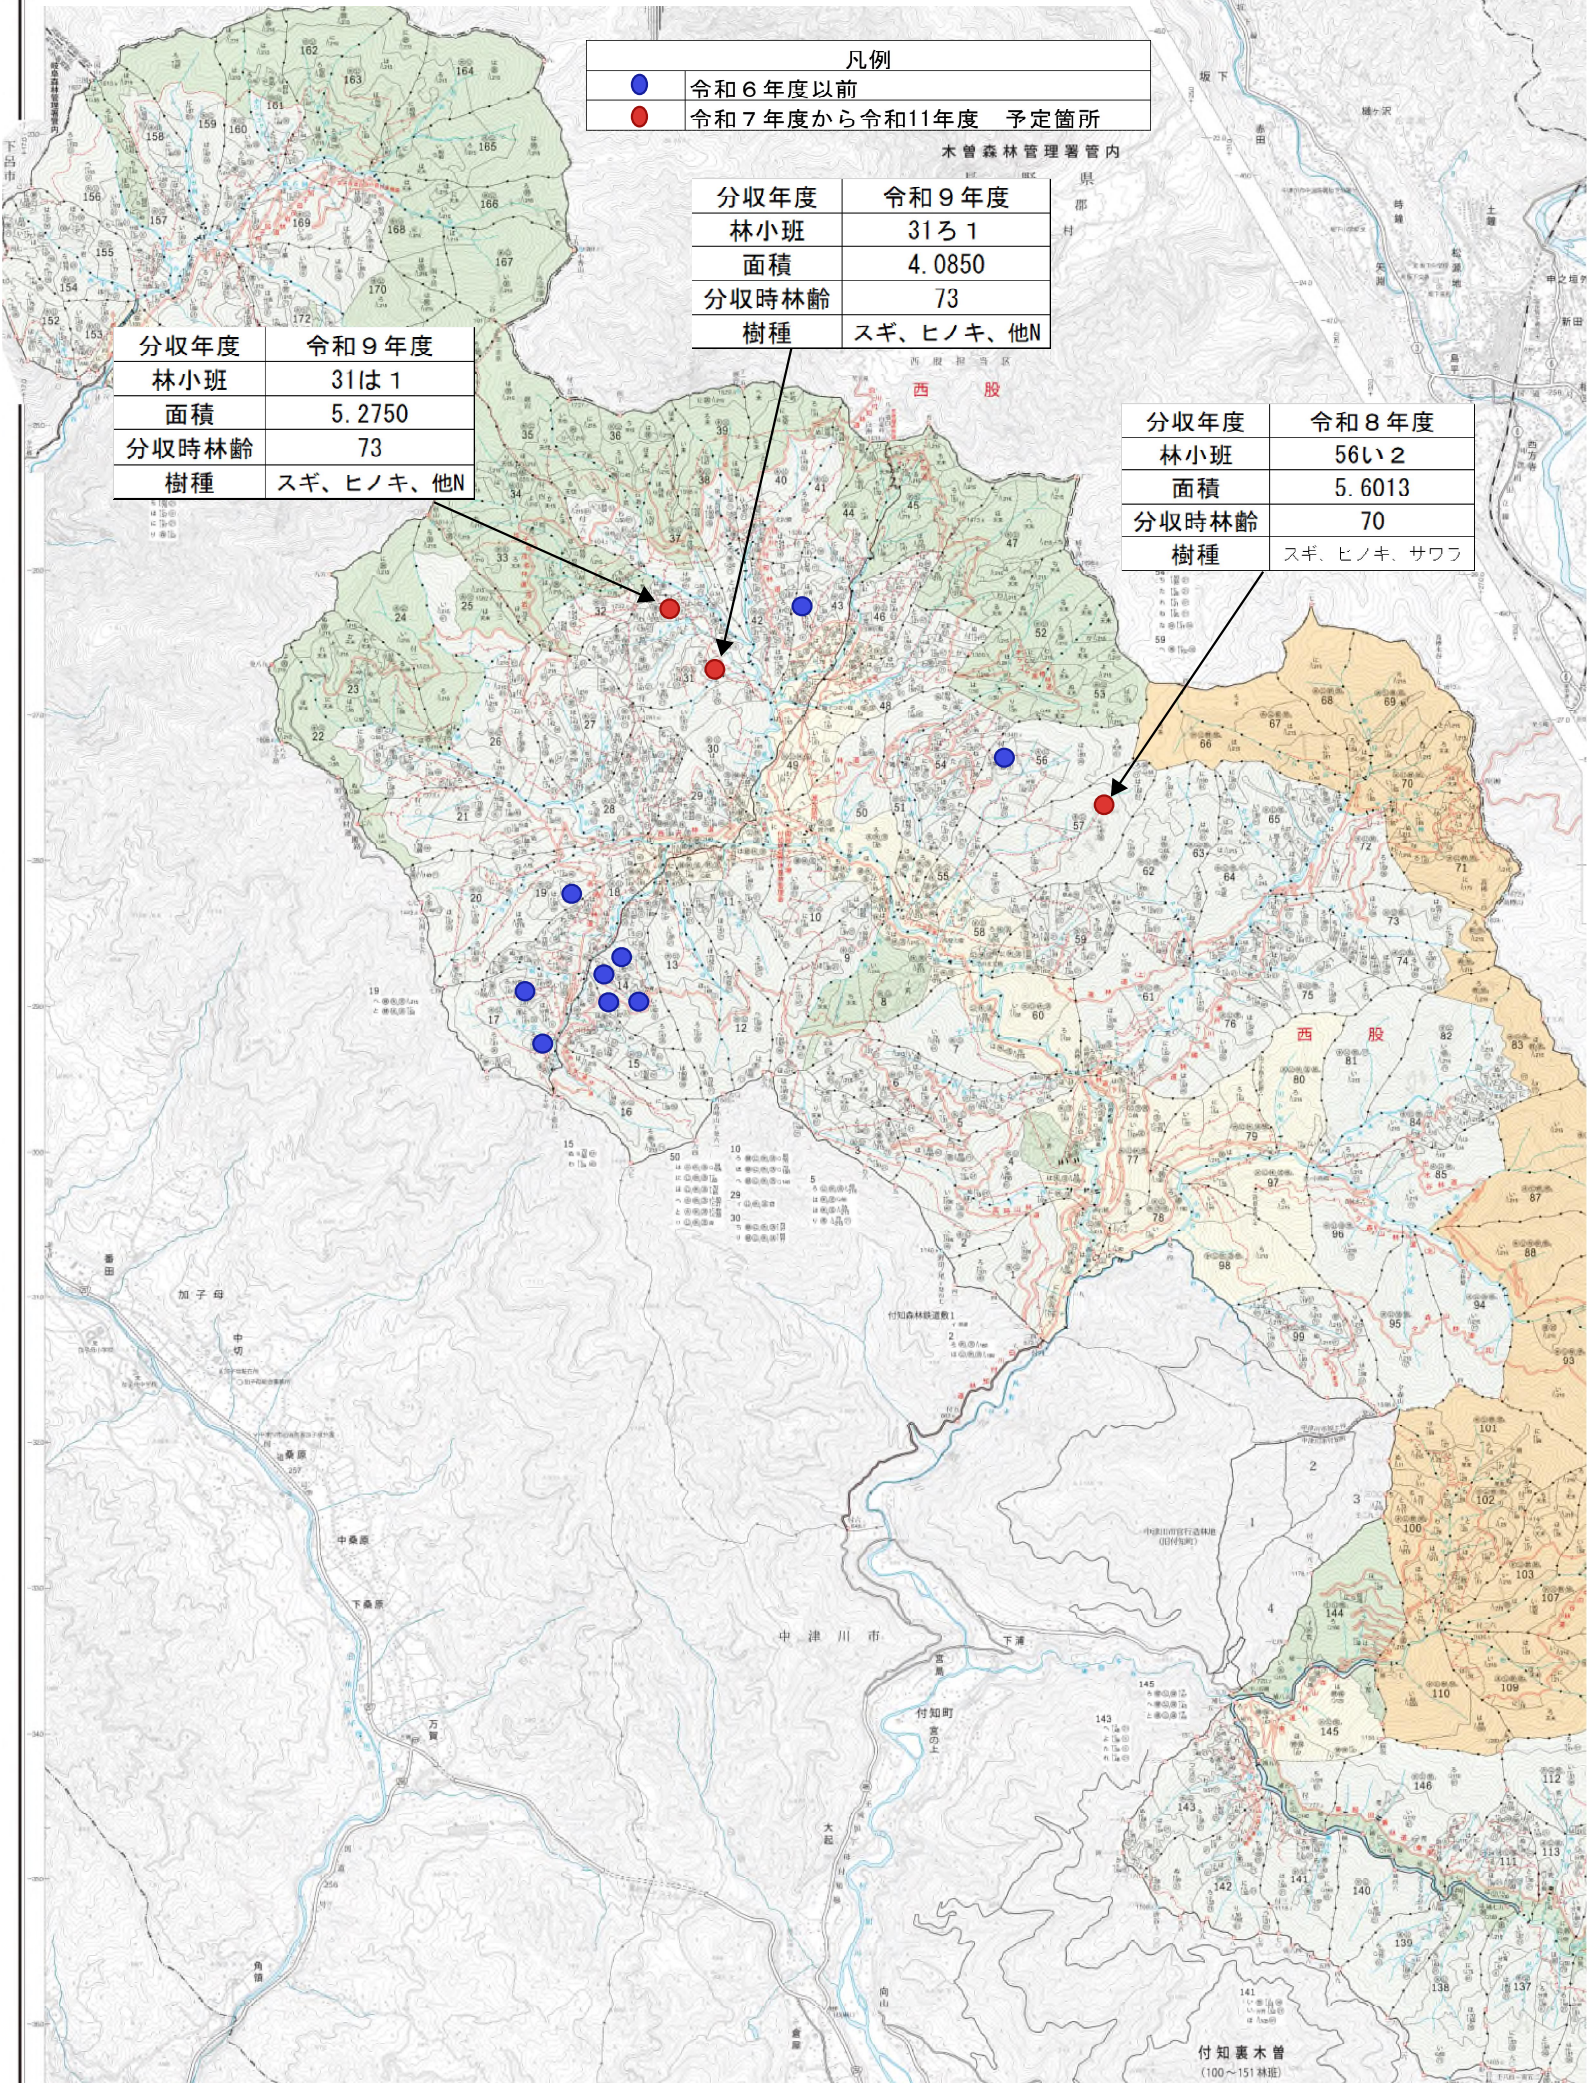

分収育林主伐予定箇所 位置図

東濃森林管理署 加子母裏木曾 (岐阜県中津川市)

凡例	
● (Blue)	令和6年度以前
● (Red)	令和7年度から令和11年度 予定箇所

木曾森林管理署管内

分収年度	令和9年度
林小班	31ろ1
面積	4.0850
分収時林齢	73
樹種	スギ、ヒノキ、他N

分収年度	令和9年度
林小班	31は1
面積	5.2750
分収時林齢	73
樹種	スギ、ヒノキ、他N

分収年度	令和8年度
林小班	56い2
面積	5.6013
分収時林齢	70
樹種	スギ、ヒノキ、サワフ