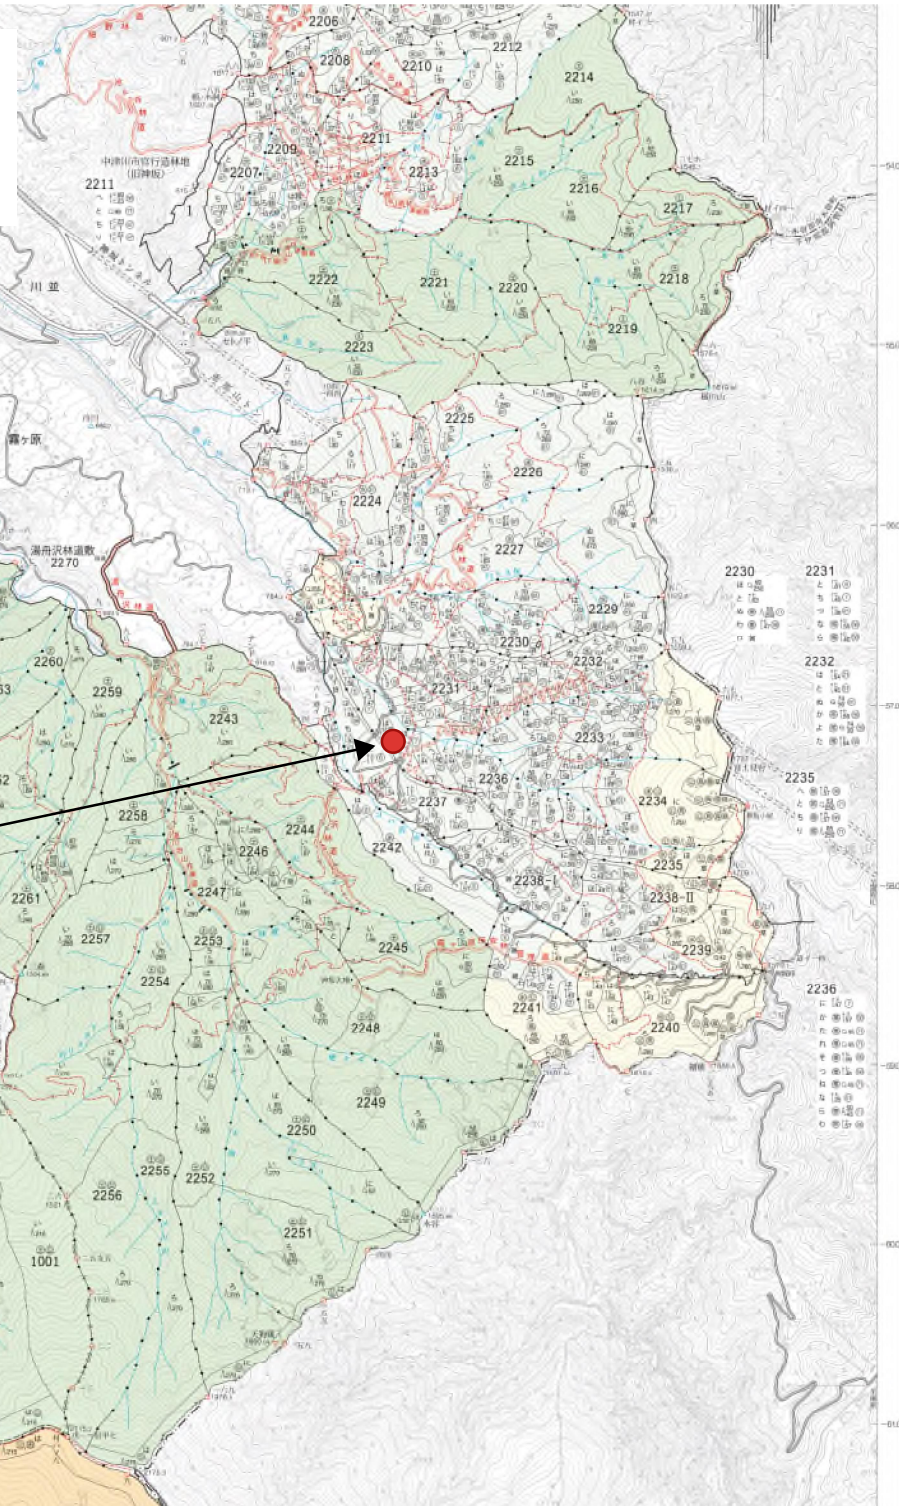

分収育林主伐予定箇所 位置図

東濃森林管理署 湯船沢国有林 (岐阜県恵那市)

凡例	
● (Blue)	令和6年度以前
● (Red)	令和7年度から令和11年度 予定箇所

分収年度	令和7年度
林小班	2236は
面積	3.6600
分収時林齢	65
樹種	ヒノキ、スギ