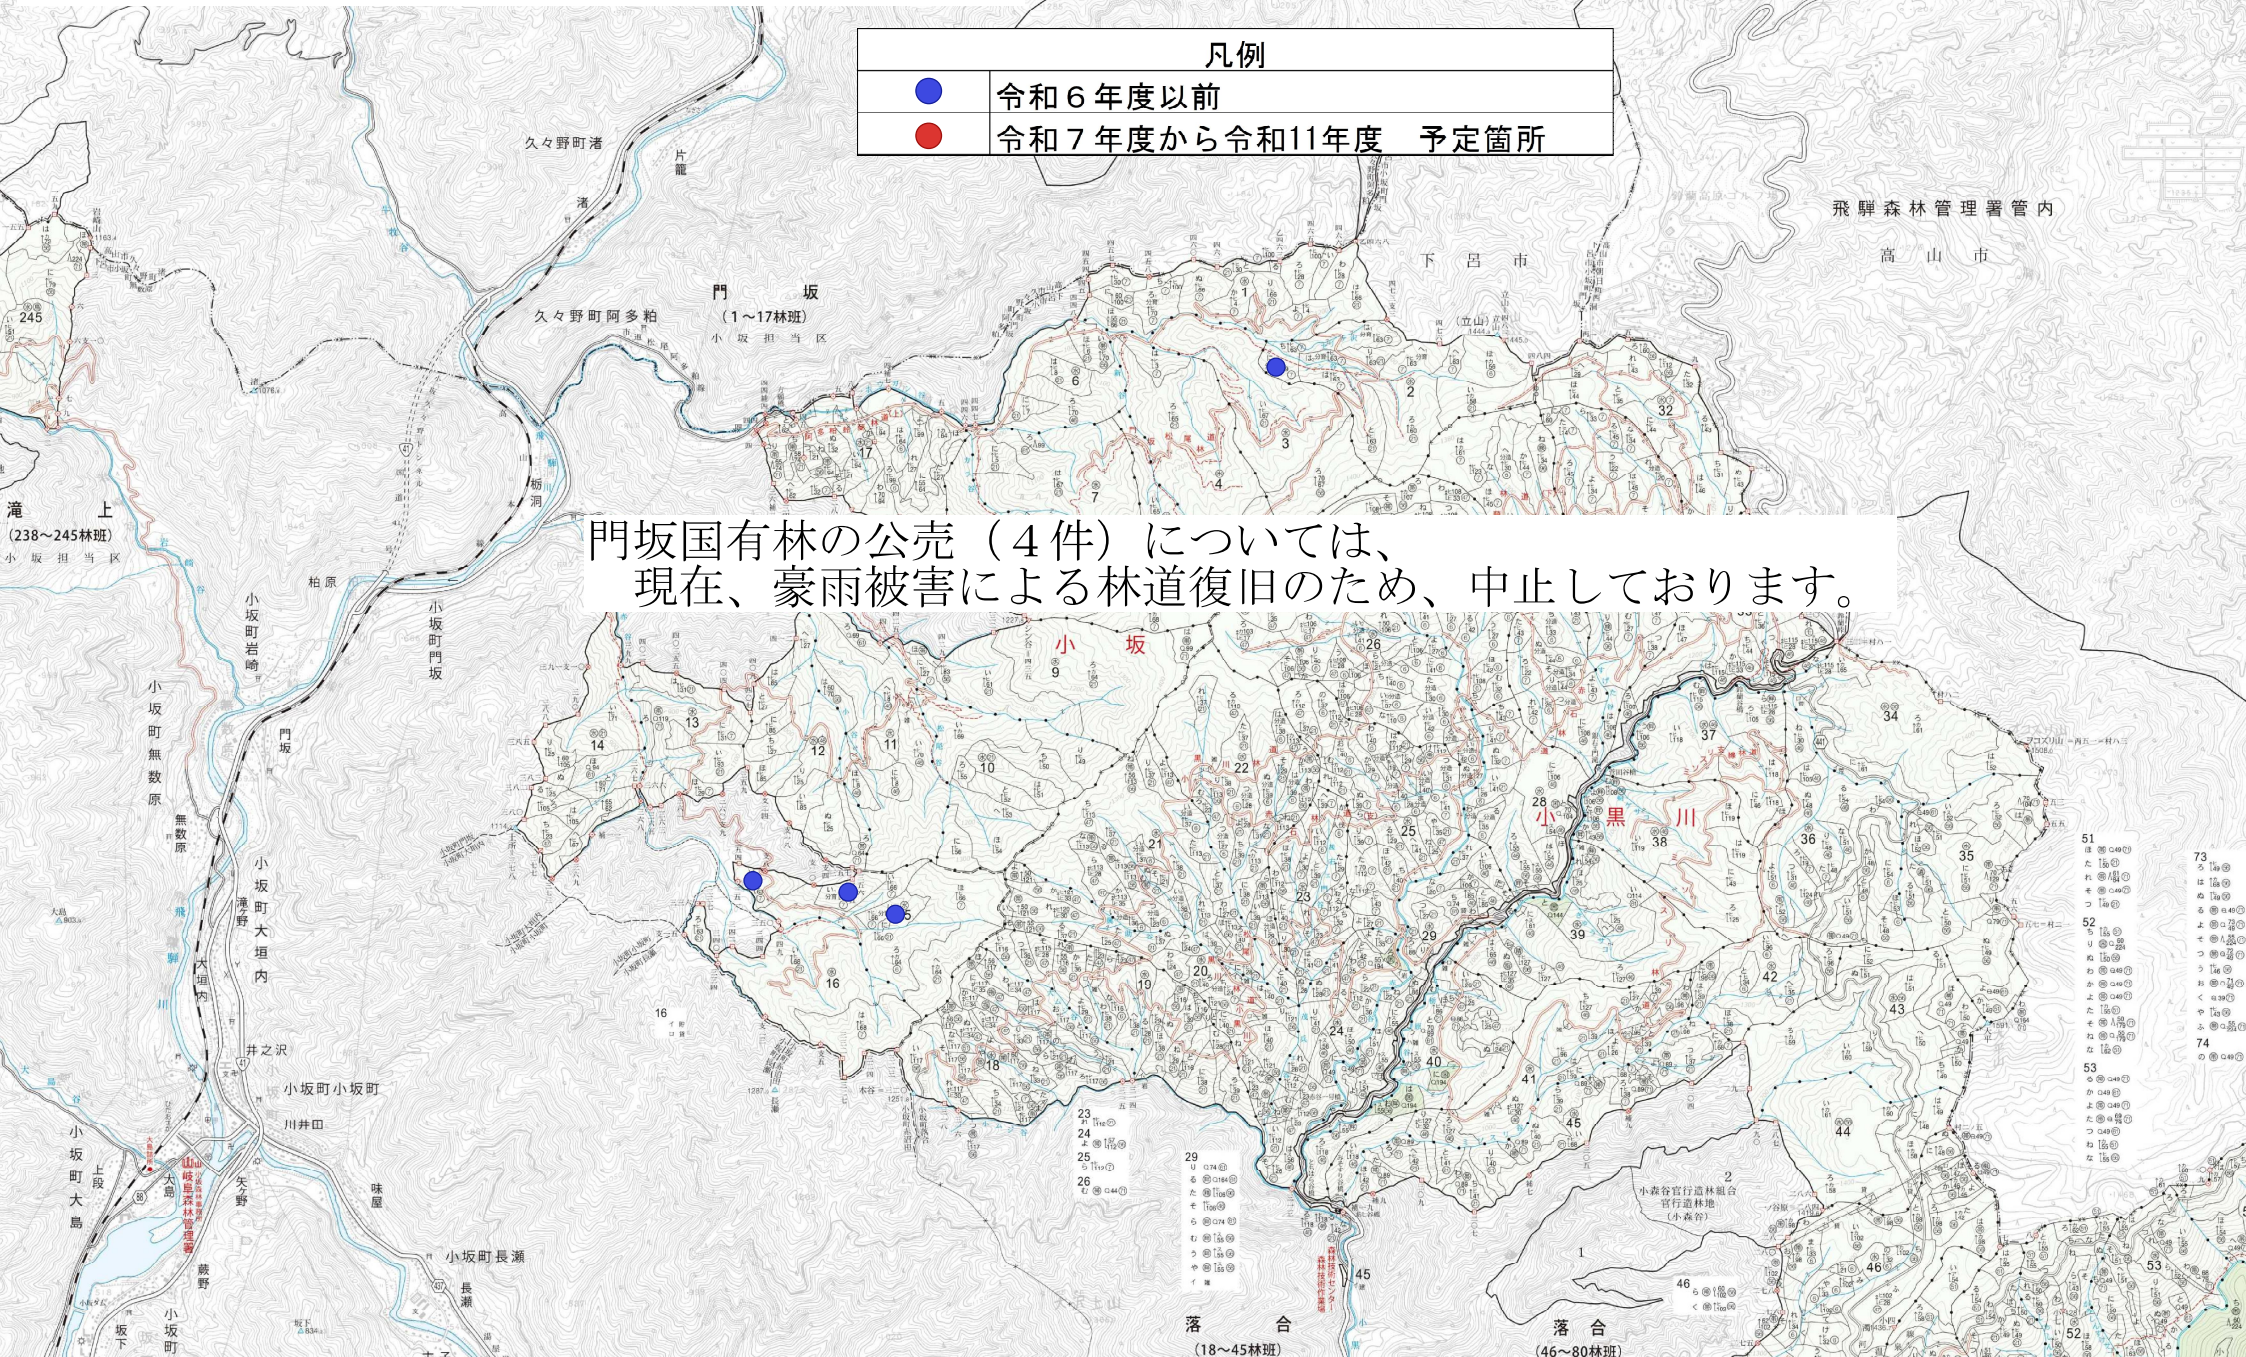

# 分収育林主伐予定箇所 位置図

岐阜森林管理署 門坂国有林（岐阜県下呂市）

凡例	
●	令和6年度以前
●	令和7年度から令和11年度 予定箇所

門坂国有林の公売（4件）については、  
現在、豪雨被害による林道復旧のため、中止しております。

落合 (18~45林班)

落合 (46~80林班)